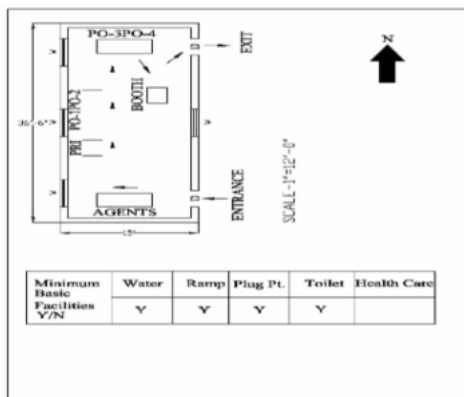

নির্বাচক নিবন্ধন আধিকারিকের স্বাক্ষর

Nazri Naksha

Google Map View

Polling Station Building Front View

Polling Station Front View

Cad View

Key MAP View

1 নাম : হক লুতফল পিতার নাম: দুলাল মিঞা বাড়ির নং : n0114 বয়স : 76 লিঙ্গ : পুরুষ	WB/07/049/522157	2 নাম : মতি মিঞা পিতার নাম: সাজিমুদ্দিন বাড়ির নং : n0130 বয়স : 38 লিঙ্গ : পুরুষ	ZMU1232388	3 নাম : সবিরন বিবি স্বামীর নাম: সাজিমুদ্দিন বাড়ির নং : n0130 বয়স : 58 লিঙ্গ : মহিলা	WB/07/049/522314
4 নাম : সাজিমুদ্দিন পিতার নাম: বাসিরুদ্দিন বাড়ির নং : n0130 বয়স : 66 লিঙ্গ : পুরুষ	WB/07/049/522221	5 নাম : আবেদুল কবির স্বামীর নাম: মোস্তাক সেখ বাড়ির নং : n0128 বয়স : 40 লিঙ্গ : মহিলা	ZMU1019983	6 নাম : মোস্তাক সেখ পিতার নাম: সুকুর্দি সেখ বাড়ির নং : n0128 বয়স : 41 লিঙ্গ : পুরুষ	CKS2639961
7 নাম : সেমি খাতুন পিতার নাম: হাকিম মিঞা বাড়ির নং : n0128 বয়স : 32 লিঙ্গ : মহিলা	ZMU1645290	8 নাম : কম্পনা বাগদী স্বামীর নাম: নিরঞ্জন বাগদী বাড়ির নং : n0125 বয়স : 42 লিঙ্গ : মহিলা	CKS3066776	#2 9 নাম : সাদ্দাম হোসেন পিতার নাম: সাজিমুদ্দিন সেখ বাড়ির নং : n0125 বয়স : 31 লিঙ্গ : পুরুষ	ZMU1450287
10 নাম : তারা বিবি স্বামীর নাম: সাজিমুদ্দিন সেখ বাড়ির নং : n0125 বয়স : 56 লিঙ্গ : মহিলা	WB/07/049/522224	11 নাম : সালেহা বিবি স্বামীর নাম: ফরিজুদ্দিন মিঞা বাড়ির নং : n0116 বয়স : 56 লিঙ্গ : মহিলা	WB/07/049/522343	12 নাম : পাতানু সেখ পিতার নাম: লুতফল সেখ বাড়ির নং : n0114 বয়স : 40 লিঙ্গ : পুরুষ	CKS3067311
13 নাম : হাসিনা বিবি স্বামীর নাম: রাইসুদ্দিন সেখ বাড়ির নং : n0114 বয়স : 33 লিঙ্গ : মহিলা	ZMU1232321	14 নাম : রাইসুদ্দিন সেখ পিতার নাম: লুতফল সেখ বাড়ির নং : n0114 বয়স : 42 লিঙ্গ : পুরুষ	CKS3067303	15 নাম : আতিকুল মঞা পিতার নাম: সামশুদ্দিন বাড়ির নং : n0114 বয়স : 31 লিঙ্গ : পুরুষ	ZMU1327030
16 নাম : দোলন বিবি স্বামীর নাম: সামশুদ্দিন বাড়ির নং : n0114 বয়স : 51 লিঙ্গ : মহিলা	WB/07/049/522166	17 নাম : সামশুদ্দিন পিতার নাম: লুতফল হক বাড়ির নং : n0114 বয়স : 54 লিঙ্গ : পুরুষ	WB/07/049/522437	18 নাম : মানসী মন্ডল স্বামীর নাম: অনিল কুমার সরকার বাড়ির নং : n0036 বয়স : 51 লিঙ্গ : মহিলা	CKS3067261
19 নাম : তোতা মিঞা পিতার নাম: সাজিমুদ্দিন বাড়ির নং : n0130 বয়স : 36 লিঙ্গ : পুরুষ	ZMU1232396	20 নাম : মিঞা মন্টু পিতার নাম: হবিবুর মিঞা বাড়ির নং : n0119 বয়স : 69 লিঙ্গ : পুরুষ	WB/07/049/522649	21 নাম : রফিকুল মিঞা পিতার নাম: হবিবুর মিঞা বাড়ির নং : n0119 বয়স : 59 লিঙ্গ : পুরুষ	WB/07/049/522650
22 নাম : মরিমু বিবি স্বামীর নাম: রফিকুল বাড়ির নং : n0119 বয়স : 40 লিঙ্গ : মহিলা	ZMU1326891	23 নাম : সাম্মেদ আলি পিতার নাম: হবিবুর রহমান বাড়ির নং : n0119 বয়স : 63 লিঙ্গ : পুরুষ	WB/07/049/522644	24 নাম : ইস্মোতারা স্বামীর নাম: মন্টু মিয়না বাড়ির নং : n0119 বয়স : 61 লিঙ্গ : মহিলা	ZMU2782787
25 নাম : ইউসুফ আলি পিতার নাম: মন্টু মিঞা বাড়ির নং : n0119 বয়স : 36 লিঙ্গ : পুরুষ	ZMU1019926	26 নাম : মালতি বিবি স্বামীর নাম: শুকর্দি মিঞা বাড়ির নং : n0126 বয়স : 76 লিঙ্গ : মহিলা	WB/07/049/522120	27 নাম : সেতারা বিবি স্বামীর নাম: সাদেক মিঞা বাড়ির নং : n0126 বয়স : 52 লিঙ্গ : মহিলা	WB/07/049/522115
28 নাম : গুলনারা খাতুন স্বামীর নাম: গোফর মিঞা বাড়ির নং : n0117 বয়স : 75 লিঙ্গ : মহিলা	WB/07/049/522622	29 নাম : শিখা মণ্ডল সিংহ স্বামীর নাম: রতন কুমার সিংহ বাড়ির নং : n0117 বয়স : 42 লিঙ্গ : মহিলা	CKS3080256	30 নাম : আলোপনুর বিবি স্বামীর নাম: সেরাজুল ইসলাম বাড়ির নং : n0117 বয়স : 60 লিঙ্গ : মহিলা	WB/07/049/522620