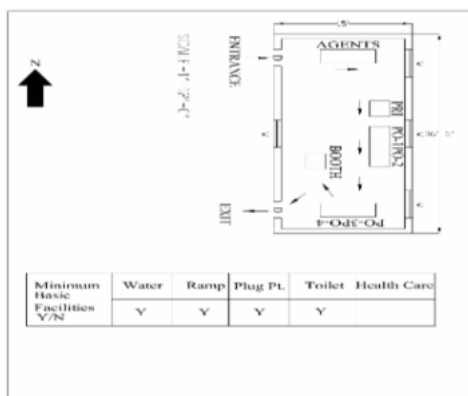

নির্বাচক নিবন্ধন আধিকারিকের স্বাক্ষর

Nazri Naksha

Google Map View

Polling Station Building Front View

Polling Station Front View

Cad View

Key MAP View

1 নাম : জবেদা স্বামীর নাম: পেশকার বাড়ির নং : n0064 বয়স : 81 লিঙ্গ : মহিলা	WB/07/049/513381	2 নাম : বজলুর পিতার নাম: আনিশুর বাড়ির নং : n0055 বয়স : 56 লিঙ্গ : পুরুষ	WB/07/049/513072	3 নাম : গাজলু মিঞা পিতার নাম: রাইসুদ্দিন মিঞা বাড়ির নং : n0053 বয়স : 44 লিঙ্গ : পুরুষ	CKS2058600
4 নাম : মোজলু পিতার নাম: রাইসুদ্দিন বাড়ির নং : n0053 বয়স : 51 লিঙ্গ : পুরুষ	WB/07/049/513210	5 নাম : তাহেরা বিবি স্বামীর নাম: সাফিকুল বাড়ির নং : n0053 বয়স : 46 লিঙ্গ : মহিলা	CKS2635621	6 নাম : পেশনুর স্বামীর নাম: রাইসুদ্দিন বাড়ির নং : n0053 বয়স : 74 লিঙ্গ : মহিলা	WB/07/049/513348
7 নাম : নাসিমুল হক পিতার নাম: আইজুদ্দিন মিঞা বাড়ির নং : এন0052 বয়স : 30 লিঙ্গ : পুরুষ	ZMU1579655	8 নাম : মার্জিনা খাতুন স্বামীর নাম: আব্দুল বারি বাড়ির নং : n0052 বয়স : 33 লিঙ্গ : মহিলা	ZMU1450592	9 নাম : রুহুল আমিন পিতার নাম: এজাবুল হোসেন বাড়ির নং : n0052 বয়স : 33 লিঙ্গ : পুরুষ	ZMU1450717
10 নাম : বিউটি খাতুন স্বামীর নাম: আব্দুর রসিদ বাড়ির নং : n0052 বয়স : 42 লিঙ্গ : মহিলা	CKS2634459	11 নাম : পেশনুর স্বামীর নাম: মোকবুল বাড়ির নং : n0052 বয়স : 59 লিঙ্গ : মহিলা	WB/07/049/513108	12 নাম : ববি খাতুন স্বামীর নাম: মজিবুর বাড়ির নং : 368 বয়স : 40 লিঙ্গ : মহিলা	ZMU0925248
13 নাম : নুরজাহান স্বামীর নাম: হক ফজলুল বাড়ির নং : n0091 বয়স : 76 লিঙ্গ : মহিলা	CKS3063112	14 নাম : জেনারুল ইসলাম পিতার নাম: ভোগু মিঞা বাড়ির নং : n0086 বয়স : 37 লিঙ্গ : পুরুষ	ZMU1450865	15 নাম : ভোগুমিঞা পিতার নাম: রহমান বাড়ির নং : n0086 বয়স : 76 লিঙ্গ : পুরুষ	WB/07/049/516406
16 নাম : আব্দুর রসিদ মিঞা পিতার নাম: ফজলু রহমান বাড়ির নং : n0057 বয়স : 49 লিঙ্গ : পুরুষ	CKS2634764	17 নাম : হোসেন মিঞা পিতার নাম: রোসুল মিঞা বাড়ির নং : n0073 বয়স : 33 লিঙ্গ : পুরুষ	ZMU1450741	18 নাম : কাসিম মিঞা পিতার নাম: রসুল মিঞা বাড়ির নং : n0073 বয়স : 31 লিঙ্গ : পুরুষ	ZMU1450758
19 নাম : মোঃ আবু তালাহা পিতার নাম: মোঃ হাবিবুর রহমান বাড়ির নং : n0038 বয়স : 30 লিঙ্গ : পুরুষ	ZMU1450881	20 নাম : আমিনুল ইসলাম পিতার নাম: হাবিবুর রহমান বাড়ির নং : n0038 বয়স : 32 লিঙ্গ : পুরুষ	ZMU1327386	21 নাম : হুমায়ন পিতার নাম: ফাইজুদ্দিন বাড়ির নং : n0082 বয়স : 71 লিঙ্গ : পুরুষ	WB/07/049/513241
22 নাম : সেন্টু মিঞা পিতার নাম: আলি পেশকার বাড়ির নং : n0017 বয়স : 40 লিঙ্গ : পুরুষ	CKS3446150	23 নাম : রুবিয়া বিবি স্বামীর নাম: আজাহার বাড়ির নং : n0017 বয়স : 45 লিঙ্গ : মহিলা	CKS3062858	24 নাম : আজাহার পিতার নাম: মাইজুদ্দিন বাড়ির নং : n0017 বয়স : 58 লিঙ্গ : পুরুষ	WB/07/049/513430
25 নাম : রিজিয়া খাতুন পিতার নাম: মিঞা ফাইজুদ্দিন বাড়ির নং : n0015 বয়স : 35 লিঙ্গ : মহিলা	ZMU1232818	26 নাম : আলোসা বিবি স্বামীর নাম: আইনুল হক বাড়ির নং : n0015 বয়স : 43 লিঙ্গ : মহিলা	CKS2635605	27 নাম : নাসিমা বিবি স্বামীর নাম: সেন্টু মিঞা বাড়ির নং : n0015 বয়স : 47 লিঙ্গ : মহিলা	CKS2634780
28 নাম : আব্দুল কাশেম পিতার নাম: মুকলেসুর বাড়ির নং : n0015 বয়স : 32 লিঙ্গ : পুরুষ	ZMU1327378	29 নাম : তাসলিমা বিবি স্বামীর নাম: মুকলেসুর বাড়ির নং : n0015 বয়স : 56 লিঙ্গ : মহিলা	ZMU2715951	30 নাম : জরিলা স্বামীর নাম: ফাইজুদ্দিন বাড়ির নং : n0015 বয়স : 77 লিঙ্গ : মহিলা	WB/07/049/513404