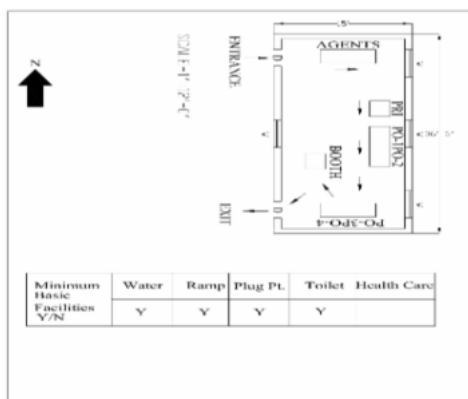

নির্বাচক নিবন্ধন আধিকারিকের স্বাক্ষর

Nazri Naksha

Google Map View

Polling Station Building Front View

Polling Station Front View

Cad View

Key MAP View

1 নাম : রুবেল মিয়া পিতার নাম: ফরজান মিয়া বাড়ির নং : n0184 বয়স : 27 লিঙ্গ : পুরুষ	ZMU1767714 ফটো উপলব্ধ	2 নাম : প্রিয়কা খাতুন পিতার নাম: আকালু মিয়া বাড়ির নং : n0182 বয়স : 27 লিঙ্গ : মহিলা	ZMU1767698 ফটো উপলব্ধ	3 নাম : ইসমাইল হক পিতার নাম: তোফাজুল হোসেন বাড়ির নং : n0005 বয়স : 28 লিঙ্গ : পুরুষ	ZMU1767607 ফটো উপলব্ধ
4 নাম : নাসির মিয়া পিতার নাম: ফরজান মিয়া বাড়ির নং : n0005 বয়স : 32 লিঙ্গ : পুরুষ	ZMU1767599 ফটো উপলব্ধ	5 নাম : কহিনুর বিবি স্বামীর নাম: কামাল হোসেন বাড়ির নং : n0097 বয়স : 39 লিঙ্গ : মহিলা	CKS3203841 ফটো উপলব্ধ	6 নাম : মাজলু সেখ পিতার নাম: সৈয়ব সেখ বাড়ির নং : n0097 বয়স : 66 লিঙ্গ : পুরুষ	CKS3495660 ফটো উপলব্ধ
7 নাম : সাজিম বেওয়া স্বামীর নাম: সৈয়ব আলি বাড়ির নং : n0097 বয়স : 79 লিঙ্গ : মহিলা	CKS3064193 ফটো উপলব্ধ	8 নাম : চারু খাতুন স্বামীর নাম: হাসেন আলি বাড়ির নং : n0096 বয়স : 34 লিঙ্গ : মহিলা	ZMU1145275 ফটো উপলব্ধ	9 নাম : আলফাজুদ্দিন পিতার নাম: খাইরুল মিয়া বাড়ির নং : n0096 বয়স : 33 লিঙ্গ : পুরুষ	ZMU1233170 ফটো উপলব্ধ
10 নাম : হাসানারা বিবি স্বামীর নাম: সেতাউর রহমান বাড়ির নং : n0096 বয়স : 53 লিঙ্গ : মহিলা	CKS1906734 ফটো উপলব্ধ	11 নাম : সেতাউর রহমান পিতার নাম: আজাহার বাড়ির নং : n0096 বয়স : 56 লিঙ্গ : পুরুষ	WB/07/049/516278 ফটো উপলব্ধ	12 নাম : সেনারুল ইসলাম পিতার নাম: মিয়া খাইরুল বাড়ির নং : n0096 বয়স : 40 লিঙ্গ : পুরুষ	CKS3203759 ফটো উপলব্ধ
13 নাম : সোনাভান বেওয়া স্বামীর নাম: সের মহম্মদ বাড়ির নং : n0079 বয়স : 76 লিঙ্গ : মহিলা	WB/07/049/516368 ফটো উপলব্ধ	14 নাম : মাঞ্জেরা খাতুন স্বামীর নাম: ওবাইদুর রহমান বাড়ির নং : n0078 বয়স : 31 লিঙ্গ : মহিলা	ZMU1451350 ফটো উপলব্ধ	15 নাম : ওবাইদুর রহমান পিতার নাম: ফাইজুদ্দিন মিয়া বাড়ির নং : n0078 বয়স : 34 লিঙ্গ : পুরুষ	ZMU1233162 ফটো উপলব্ধ
16 নাম : তানজিলা খাতুন (বিবি) স্বামীর নাম: হাকিম মিয়া বাড়ির নং : n0078 বয়স : 36 লিঙ্গ : মহিলা	ZMU1328319 ফটো উপলব্ধ	17 নাম : সুরেফা বিবি স্বামীর নাম: নুরুল ইসলাম বাড়ির নং : 283 বয়স : 38 লিঙ্গ : মহিলা	ZMU0925420 ফটো উপলব্ধ	18 নাম : মুসলেমা খাতুন স্বামীর নাম: হাসমত আলি বাড়ির নং : n0005 বয়স : 28 লিঙ্গ : মহিলা	ZMU1767631 ফটো উপলব্ধ
19 নাম : জারিফ আলি পিতার নাম: সাইফুদ্দিন মিয়া বাড়ির নং : n0046 বয়স : 36 লিঙ্গ : পুরুষ	ZMU1145333 ফটো উপলব্ধ	20 নাম : শেফালী বিবি স্বামীর নাম: সাইফুদ্দিন বাড়ির নং : n0046 বয়স : 59 লিঙ্গ : মহিলা	WB/07/049/516302 ফটো উপলব্ধ	21 নাম : সোফিকুল ইসলাম পিতার নাম: মুস্তাজ আলি বাড়ির নং : n0033 বয়স : 61 লিঙ্গ : পুরুষ	ZMU2771053 ফটো উপলব্ধ
22 নাম : খাইরুল মিয়া পিতার নাম: এসলাম মিয়া বাড়ির নং : n0032 বয়স : 31 লিঙ্গ : পুরুষ	ZMU1546332 ফটো উপলব্ধ	23 নাম : তাজকারা বিবি স্বামীর নাম: এসলাম বাড়ির নং : n0032 বয়স : 61 লিঙ্গ : মহিলা	WB/07/049/516160 ফটো উপলব্ধ	24 নাম : জাহানারা বিবি স্বামীর নাম: তোজলু মিয়া বাড়ির নং : n0031 বয়স : 47 লিঙ্গ : মহিলা	CKS3063849 ফটো উপলব্ধ
25 নাম : তোজলু মিয়া পিতার নাম: আবোল হোসেন বাড়ির নং : n0031 বয়স : 56 লিঙ্গ : পুরুষ	CKS0816280 ফটো উপলব্ধ	26 নাম : জিনারুল মিয়া পিতার নাম: তোফাজুল মিয়া বাড়ির নং : n0029 বয়স : 32 লিঙ্গ : পুরুষ	ZMU1546308 ফটো উপলব্ধ	27 নাম : মানিকুল ইসলাম পিতার নাম: সেকান্দার মিয়া বাড়ির নং : n0039 বয়স : 35 লিঙ্গ : পুরুষ	ZMU1233121 ফটো উপলব্ধ
28 নাম : আসতারা বিবি স্বামীর নাম: আবেদ মিয়া বাড়ির নং : n0039 বয়স : 38 লিঙ্গ : মহিলা	CKS3495587 ফটো উপলব্ধ	29 নাম : আবেদ মিয়া পিতার নাম: সেকান্দার মিয়া বাড়ির নং : n0039 বয়স : 35 লিঙ্গ : পুরুষ	CKS2635696 ফটো উপলব্ধ	30 নাম : মোহকী বেওয়া স্বামীর নাম: এনাস বাড়ির নং : n0024 বয়স : 66 লিঙ্গ : মহিলা	WB/07/049/516352 ফটো উপলব্ধ