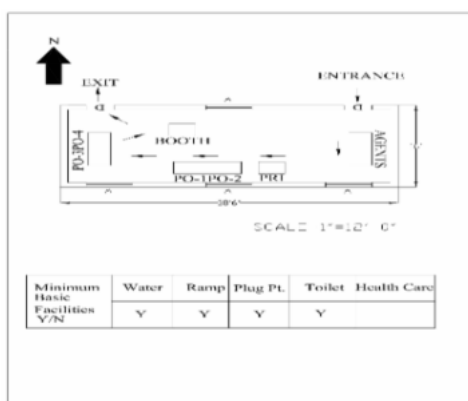

নির্বাচক নিবন্ধন আধিকারিকের স্বাক্ষর

Nazri Naksha

Google Map View

Polling Station Building Front View

Polling Station Front View

Cad View

Key MAP View

1 নাম : রুপবানু বিবি স্বামীর নাম : সৈয়দুল মিনা বাড়ির নং : 73 বয়স : 60 লিঙ্গ : মহিলা	ZMU0925461 ফটো উপলব্ধ	2 নাম : সেন্টু মিয়া পিতার নাম : হামিজুদ্দিন সেখ বাড়ির নং : 73 বয়স : 39 লিঙ্গ : পুরুষ	ZMU0925479 ফটো উপলব্ধ	3 নাম : কায়ম আলি পিতার নাম : হামিজুদ্দিন সেখ বাড়ির নং : n0073 বয়স : 54 লিঙ্গ : পুরুষ	WB/07/049/525385 ফটো উপলব্ধ
4 নাম : কোহিনুর খাতুন মায়ের নাম : বেফুল বেওয়া বাড়ির নং : n0073 বয়স : 44 লিঙ্গ : মহিলা	CKS2641488 ফটো উপলব্ধ	5 নাম : গোলাম নবী আজাদ পিতার নাম : মহঃ হামিজুদ্দিন সেখ বাড়ির নং : n0073 বয়স : 34 লিঙ্গ : পুরুষ	ZMU1328541 ফটো উপলব্ধ	6 নাম : সাফিক সেখ মায়ের নাম : দেলোসা বেওয়া বাড়ির নং : n0021 বয়স : 41 লিঙ্গ : পুরুষ	ZMU0261248 ফটো উপলব্ধ
7 নাম : আইজুল হক পিতার নাম : আনেশ বাড়ির নং : n0090 বয়স : 60 লিঙ্গ : পুরুষ	ZMU2738326 ফটো উপলব্ধ	8 নাম : জাহাঙ্গীর আলম পিতার নাম : ফরিজুদ্দিন মিয়া বাড়ির নং : n0142 বয়স : 36 লিঙ্গ : পুরুষ	ZMU1328590 ফটো উপলব্ধ	9 নাম : মোঃ লোকমান সেখ পিতার নাম : ফরিজুদ্দিন মিয়া বাড়ির নং : n0142 বয়স : 38 লিঙ্গ : পুরুষ	CKS3446838 ফটো উপলব্ধ
10 নাম : ফিনিয়ারা বিবি স্বামীর নাম : মহিবুর সেখ বাড়ির নং : n0142 বয়স : 42 লিঙ্গ : মহিলা	CKS2641405 ফটো উপলব্ধ	11 নাম : মহিবুর সেখ পিতার নাম : ফরিজুদ্দিন সেখ বাড়ির নং : n0142 বয়স : 49 লিঙ্গ : পুরুষ	WB/07/049/525728 ফটো উপলব্ধ	12 নাম : বৈফুল বিবি স্বামীর নাম : ফরিজুদ্দিন মিয়া বাড়ির নং : n0142 বয়স : 66 লিঙ্গ : মহিলা	WB/07/049/525153 ফটো উপলব্ধ
13 নাম : উজির মিয়া পিতার নাম : সুকার্দ বাড়ির নং : n0141 বয়স : 50 লিঙ্গ : পুরুষ	CKS2772820 ফটো উপলব্ধ	14 নাম : আলি আবদুল সুভান পিতার নাম : সাজ্জাত আলি বাড়ির নং : n0098 বয়স : 61 লিঙ্গ : পুরুষ	WB/07/049/525549 ফটো উপলব্ধ	15 নাম : তাজনারা বিবি স্বামীর নাম : আইজুল হক বাড়ির নং : n0090 বয়স : 53 লিঙ্গ : মহিলা	WB/07/049/525566 ফটো উপলব্ধ
16 নাম : সফিয়া খাতুন (বিবি) স্বামীর নাম : ইউনুস আলি বাড়ির নং : n0096 বয়স : 32 লিঙ্গ : মহিলা	ZMU1233816 ফটো উপলব্ধ	17 নাম : আঞ্জুর খাতুন স্বামীর নাম : মোহঃ সাদাম হোসেন বাড়ির নং : n0096 বয়স : 32 লিঙ্গ : মহিলা	ZMU1234038 ফটো উপলব্ধ	18 নাম : নার্গিস বিবি স্বামীর নাম : মামুদ হোসেন বাড়ির নং : n0096 বয়স : 35 লিঙ্গ : মহিলা	ZMU1022060 ফটো উপলব্ধ
19 নাম : সাবিনা ইয়াসমিন স্বামীর নাম : জিয়াসুদ্দিন বাড়ির নং : 97 বয়স : 36 লিঙ্গ : মহিলা	ZMU0925552 ফটো উপলব্ধ	20 নাম : সাদাম হোসেন পিতার নাম : তাবজুল হোসেন বাড়ির নং : n0096 বয়স : 38 লিঙ্গ : পুরুষ	ZMU0261479 ফটো উপলব্ধ	21 নাম : ইউনুস আলি পিতার নাম : তাবজুল হোসেন বাড়ির নং : n0096 বয়স : 60 লিঙ্গ : পুরুষ	CKS3067659 ফটো উপলব্ধ
22 নাম : কদবানু বিবি স্বামীর নাম : তাবজুল হোসেন বাড়ির নং : n0096 বয়স : 66 লিঙ্গ : মহিলা	WB/07/049/525618 ফটো উপলব্ধ	23 নাম : নাসিমা খাতুন মায়ের নাম : রেবিনা বেওয়া বাড়ির নং : n0088 বয়স : 35 লিঙ্গ : মহিলা	ZMU1329291 ফটো উপলব্ধ	24 নাম : রেবিনা বেওয়া স্বামীর নাম : প্রকাস আলি বাড়ির নং : n0088 বয়স : 60 লিঙ্গ : মহিলা	WB/07/049/525574 ফটো উপলব্ধ
25 নাম : জরিনা বিবি স্বামীর নাম : সেলিম মিয়া বাড়ির নং : n0137 বয়স : 42 লিঙ্গ : মহিলা	CKS2642221 ফটো উপলব্ধ	26 নাম : ইসমোতারা খাতুন মায়ের নাম : বৈফুল বেওয়া বাড়ির নং : n0137 বয়স : 35 লিঙ্গ : মহিলা	ZMU1452374 ফটো উপলব্ধ	27 নাম : আলমঙ্গীর সেখ পিতার নাম : আতাউর হরমান বাড়ির নং : n0136 বয়স : 33 লিঙ্গ : পুরুষ	ZMU1580356 ফটো উপলব্ধ
28 নাম : মোসগা তাহমিনা বিবি স্বামীর নাম : আতাউর রহমান বাড়ির নং : n0136 বয়স : 49 লিঙ্গ : মহিলা	CKS2058154 ফটো উপলব্ধ	29 নাম : সাফিনা খাতুন স্বামীর নাম : ফিট সেখ বাড়ির নং : n0122 বয়স : 38 লিঙ্গ : মহিলা	ZMU1022003 ফটো উপলব্ধ	30 নাম : সাইরুন বেওয়া স্বামীর নাম : মেঘ সেখ বাড়ির নং : n0122 বয়স : 69 লিঙ্গ : মহিলা	WB/07/049/525417 ফটো উপলব্ধ