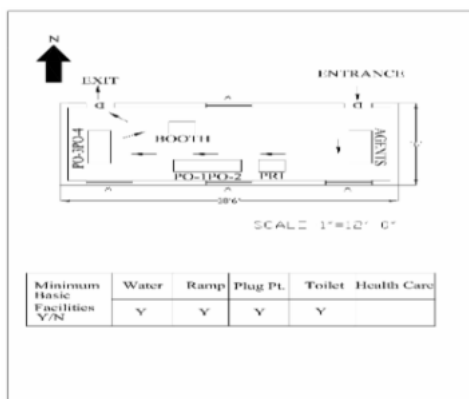

নির্বাচক নিবন্ধন আধিকারিকের স্বাক্ষর

Nazri Naksha

Google Map View

Polling Station Building Front View

Polling Station Front View

Cad View

Key MAP View

| | | | | | |
|---|--------------------------------|--|--------------------------------|---|--------------------------------|
| 1 নাম : ফারুক সেখ পিতার নাম: সালেক সেখ বাড়ির নং : n0098 বয়স : 30 লিঙ্গ : পুরুষ | ZMU1452473 ফটো উপলব্ধ | 2 নাম : সাবিনা বিবি স্বামীর নাম: মহঃ জিয়ারুল সেখ বাড়ির নং : n0098 বয়স : 31 লিঙ্গ : মহিলা | ZMU1452788 ফটো উপলব্ধ | 3 নাম : মহঃ জিয়ারুল সেখ পিতার নাম: আইনাল বাড়ির নং : n0098 বয়স : 31 লিঙ্গ : পুরুষ | ZMU1329648 ফটো উপলব্ধ |
| 4 নাম : মানিরুল সেখ পিতার নাম: আইনাল সেখ বাড়ির নং : n0098 বয়স : 34 লিঙ্গ : পুরুষ | ZMU1452606 ফটো উপলব্ধ | 5 নাম : রেজিয়া বিবি স্বামীর নাম: আইনাল সেখ বাড়ির নং : n0098 বয়স : 56 লিঙ্গ : মহিলা | WB/07/049/525066 ফটো উপলব্ধ | 6 নাম : আইনাল সেখ পিতার নাম: সমীর সেখ বাড়ির নং : n0098 বয়স : 61 লিঙ্গ : পুরুষ | WB/07/049/525055 ফটো উপলব্ধ |
| 7 নাম : মোহাম্মদ হোসেন পিতার নাম: আইনাল সেখ বাড়ির নং : n0098 বয়স : 28 লিঙ্গ : পুরুষ | ZMU1768050 ফটো উপলব্ধ | 8 নাম : হাসনারা খাতুন স্বামীর নাম: আব্দুল মালেক বাড়ির নং : n0133 বয়স : 27 লিঙ্গ : মহিলা | ZMU1768035 ফটো উপলব্ধ | 9 নাম : পেসনুর বেওয়া স্বামীর নাম: গাজল সেখ বাড়ির নং : n0141 বয়স : 71 লিঙ্গ : মহিলা | WB/07/049/525585 ফটো উপলব্ধ |
| 10 নাম : নুরেজা খাতুন স্বামীর নাম: গোলাম মোস্তাফা বাড়ির নং : n0141 বয়স : 40 লিঙ্গ : মহিলা | CKS3358660 ফটো উপলব্ধ | 11 নাম : গোলাম মোস্তাফা পিতার নাম: একদিল সেখ বাড়ির নং : n0141 বয়স : 43 লিঙ্গ : পুরুষ | CKS3067949 ফটো উপলব্ধ | 12 নাম : মোসাঃ ফিরোজা খাতুন স্বামীর নাম: মোহঃ রাব্বুল সেখ বাড়ির নং : n0134 বয়স : 29 লিঙ্গ : মহিলা | ZMU1580430 ফটো উপলব্ধ |
| 13 নাম : মোঃ রাব্বুল সেখ পিতার নাম: মোঃ নেজামুদ্দিন সেখ বাড়ির নং : n0134 বয়স : 36 লিঙ্গ : পুরুষ | ZMU1022359 ফটো উপলব্ধ | 14 নাম : হাসিনা বিবি স্বামীর নাম: রাফিকুল সেখ বাড়ির নং : n0134 বয়স : 33 লিঙ্গ : মহিলা | ZMU1022508 ফটো উপলব্ধ | 15 নাম : রাফিকুল সেখ পিতার নাম: জমিরুদ্দিন সেখ বাড়ির নং : n0003 বয়স : 29 লিঙ্গ : পুরুষ | ZMU1739747 ফটো উপলব্ধ |
| 16 নাম : সারিকুল ইসলাম পিতার নাম: জমিরুদ্দিন সেখ বাড়ির নং : n0003 বয়স : 28 লিঙ্গ : পুরুষ | ZMU1739739 ফটো উপলব্ধ | 17 নাম : মোসাঃ সুলতানা খাতুন স্বামীর নাম: আবু তাহের বাড়ির নং : n0091 বয়স : 28 লিঙ্গ : মহিলা | ZMU1739713 ফটো উপলব্ধ | 18 নাম : খাদিজা বিবি স্বামীর নাম: মোঃ তাজমুল হক বাড়ির নং : n0004 বয়স : 33 লিঙ্গ : মহিলা | ZMU1739705 ফটো উপলব্ধ |
| 19 নাম : আবুল কাশেম পিতার নাম: হেফাজুদ্দিন মোল্লা বাড়ির নং : n0091 বয়স : 44 লিঙ্গ : পুরুষ | CKS2006799 ফটো উপলব্ধ | 20 নাম : মোহঃ জাব্বুল ইসলাম পিতার নাম: মুফু আলি বাড়ির নং : n0108 বয়স : 38 লিঙ্গ : পুরুষ | ZMU1022524 ফটো উপলব্ধ | 21 নাম : সেমিনা খাতুন বিবি স্বামীর নাম: সাদিকুল ইসলাম বাড়ির নং : n0108 বয়স : 37 লিঙ্গ : মহিলা | ZMU1022433 ফটো উপলব্ধ |
| 22 নাম : তোরাবন বেওয়া স্বামীর নাম: সামাদ বাড়ির নং : n0101 বয়স : 71 লিঙ্গ : মহিলা | WB/07/049/525108 ফটো উপলব্ধ | 23 নাম : সাবিনা খাতুন (বিবি) স্বামীর নাম: মোঃ এনারুল সেখ বাড়ির নং : n0100 বয়স : 34 লিঙ্গ : মহিলা | ZMU1145614 ফটো উপলব্ধ | 24 নাম : ফাতেমা বিবি স্বামীর নাম: আজিবুর রহমান বাড়ির নং : n0100 বয়স : 37 লিঙ্গ : মহিলা | CKS3068665 ফটো উপলব্ধ |
| 25 নাম : মিরাস বিবি স্বামীর নাম: আজাহার আলী বাড়ির নং : n0108 বয়স : 49 লিঙ্গ : মহিলা | WB/07/049/525817 ফটো উপলব্ধ | 26 নাম : জেকের আলি পিতার নাম: সোহরাব আলি বাড়ির নং : n0118 বয়স : 59 লিঙ্গ : পুরুষ | WB/07/049/525453 ফটো উপলব্ধ | 27 নাম : সোনা বিবি স্বামীর নাম: আব্দুল সেলিম বাড়ির নং : n0087 বয়স : 29 লিঙ্গ : মহিলা | ZMU1675297 ফটো উপলব্ধ |
| 28 নাম : মোঃ হাসেন আলি পিতার নাম: মনসুর আলি বাড়ির নং : n0011 বয়স : 28 লিঙ্গ : পুরুষ | ZMU1675271 ফটো উপলব্ধ | 29 নাম : বরজাহান বেওয়া পিতার নাম: সোহরাব আলি বাড়ির নং : n0087 বয়স : 27 লিঙ্গ : পুরুষ | ZMU1675263 ফটো উপলব্ধ | 30 নাম : জালিনুর বিবি স্বামীর নাম: খালেক মিঞা বাড়ির নং : n0133 বয়স : 42 লিঙ্গ : মহিলা | CKS2641751 ফটো উপলব্ধ |