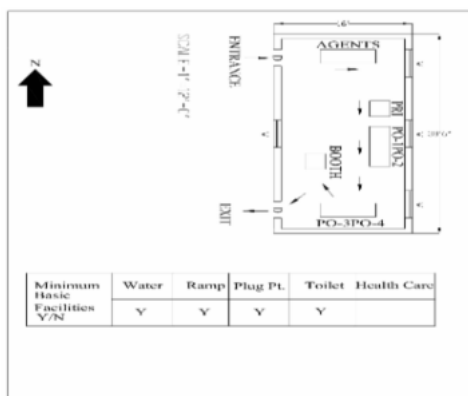

নির্বাচক নিবন্ধন আধিকারিকের স্বাক্ষর

Nazri Naksha

Google Map View

Polling Station Building Front View

Polling Station Front View

Cad View

Key MAP View

1 নাম : সায়েরা খাতুন স্বামীর নাম: কেতাব আলি বাড়ির নং : n0004 বয়স : 32 লিঙ্গ : মহিলা	ZMU1330273	ফটো উপলব্ধ	2 নাম : কেতাব আলি পিতার নাম: সাইজুদ্দিন বাড়ির নং : n0004 বয়স : 47 লিঙ্গ : পুরুষ	CKS2058782	ফটো উপলব্ধ	3 নাম : জেরাত আলি পিতার নাম: সাইজুদ্দিন বাড়ির নং : n0004 বয়স : 52 লিঙ্গ : পুরুষ	WB/07/049/528425	ফটো উপলব্ধ
4 নাম : নাবেরা বিবি স্বামীর নাম: সাইজুদ্দিন বাড়ির নং : n0004 বয়স : 71 লিঙ্গ : মহিলা	WB/07/049/528380	ফটো উপলব্ধ	5 নাম : সারিফা পারভিন স্বামীর নাম: আবু বাক্কার সিদ্দিক বাড়ির নং : n0002 বয়স : 30 লিঙ্গ : মহিলা	ZMU1580778	ফটো উপলব্ধ	6 নাম : আবু বাক্কার সিদ্দিক পিতার নাম: ফোরিজুদ্দিন সেখ বাড়ির নং : n0002 বয়স : 35 লিঙ্গ : পুরুষ	ZMU1145853	ফটো উপলব্ধ
7 নাম : সোফিকুল ইসলাম পিতার নাম: দানেশ আলি বাড়ির নং : n0067 বয়স : 33 লিঙ্গ : পুরুষ	ZMU1234715	ফটো উপলব্ধ	8 নাম : নয়নুর স্বামীর নাম: আইমুদ্দিন বাড়ির নং : n0067 বয়স : 61 লিঙ্গ : মহিলা	WB/07/049/528379	ফটো উপলব্ধ	9 নাম : সামিরন স্বামীর নাম: দানেশ বাড়ির নং : n0067 বয়স : 62 লিঙ্গ : মহিলা	WB/07/049/528674	ফটো উপলব্ধ
10 নাম : দানেশ পিতার নাম: মহাবালী বাড়ির নং : n0067 বয়স : 66 লিঙ্গ : পুরুষ	WB/07/049/528656	ফটো উপলব্ধ	11 নাম : আইমুদ্দিন পিতার নাম: মহাবালী বাড়ির নং : হু বয়স : 66 লিঙ্গ : পুরুষ	CKS3068806	ফটো উপলব্ধ	12 নাম : ফেরদৌসী খাতুন স্বামীর নাম: এনামুল সেখ বাড়ির নং : n0067 বয়স : 36 লিঙ্গ : মহিলা	ZMU1023167	ফটো উপলব্ধ
13 নাম : এনামুল সেখ পিতার নাম: গিয়াসুদ্দিন বাড়ির নং : n0067 বয়স : 40 লিঙ্গ : পুরুষ	ZMU1023001	ফটো উপলব্ধ	14 নাম : মহঃ এম্বুল সেখ পিতার নাম: গিয়াসুদ্দিন বাড়ির নং : n0067 বয়স : 40 লিঙ্গ : পুরুষ	ZMU1023159	ফটো উপলব্ধ	15 নাম : তামিজুদ্দিন সেখ পিতার নাম: মুনসুর আলি বাড়ির নং : n0158 বয়স : 42 লিঙ্গ : পুরুষ	ZMU1005354	ফটো উপলব্ধ
16 নাম : ফাইজুল সেখ পিতার নাম: জোহরালী বাড়ির নং : n0068 বয়স : 37 লিঙ্গ : পুরুষ	ZMU1234731	ফটো উপলব্ধ	17 নাম : মেরাতন স্বামীর নাম: মজিবুর বাড়ির নং : n0068 বয়স : 61 লিঙ্গ : মহিলা	WB/07/049/528132	ফটো উপলব্ধ	18 নাম : সারিনা খাতুন স্বামীর নাম: মহঃ আব্দুল মোতালেব বাড়ির নং : n0068 বয়স : 37 লিঙ্গ : মহিলা	ZMU1452846	ফটো উপলব্ধ
19 নাম : ইসমাতারা খাতুন স্বামীর নাম: আইজুল হক বাড়ির নং : n0068 বয়স : 29 লিঙ্গ : মহিলা	ZMU1580745	ফটো উপলব্ধ	20 নাম : মনিরুদ্দিন সেখ পিতার নাম: হেলালউদ্দিন সেখ বাড়ির নং : n0070 বয়স : 70 লিঙ্গ : পুরুষ	CKS0840314	ফটো উপলব্ধ	21 নাম : রেজাউল করিম পিতার নাম: মনিরুদ্দিন সেখ বাড়ির নং : n0070 বয়স : 35 লিঙ্গ : পুরুষ	ZMU1234657	ফটো উপলব্ধ
22 নাম : ফারিদা বিবি স্বামীর নাম: সুরজ বাড়ির নং : n0070 বয়স : 42 লিঙ্গ : মহিলা	CKS3496197	ফটো উপলব্ধ	23 নাম : জামাল হোসেন পিতার নাম: খাইরুল বাড়ির নং : n0096 বয়স : 35 লিঙ্গ : পুরুষ	ZMU1329911	ফটো উপলব্ধ	24 নাম : গোলাব নূরী পিতার নাম: ইসমাইল সেখ বাড়ির নং : 18 বয়স : 50 লিঙ্গ : পুরুষ	CKS2642700	ফটো উপলব্ধ
25 নাম : আইজুল হক পিতার নাম: জোহর আলি বাড়ির নং : n0068 বয়স : 36 লিঙ্গ : পুরুষ	CKS3496221	ফটো উপলব্ধ	26 নাম : আসমিনা খাতুন স্বামীর নাম: মোহা মনিরুল ইসলাম বাড়ির নং : n0028 বয়স : 29 লিঙ্গ : মহিলা	ZMU1675420	ফটো উপলব্ধ	27 নাম : সাজেনুর বিবি স্বামীর নাম: হাসান সেখ বাড়ির নং : n0001 বয়স : 54 লিঙ্গ : মহিলা	CKS2007425	ফটো উপলব্ধ
28 নাম : সাজেরা খাতুন স্বামীর নাম: রেজাউল করিম বাড়ির নং : n0070 বয়স : 28 লিঙ্গ : মহিলা	ZMU1768449	ফটো উপলব্ধ	29 নাম : করিম সেখ পিতার নাম: মজিবুর সেখ বাড়ির নং : n0068 বয়স : 32 লিঙ্গ : পুরুষ	ZMU1768399	ফটো উপলব্ধ	30 নাম : আব্দুল আজিজ পিতার নাম: আনসুর রহমান বাড়ির নং : n0052 বয়স : 28 লিঙ্গ : পুরুষ	ZMU1768308	ফটো উপলব্ধ