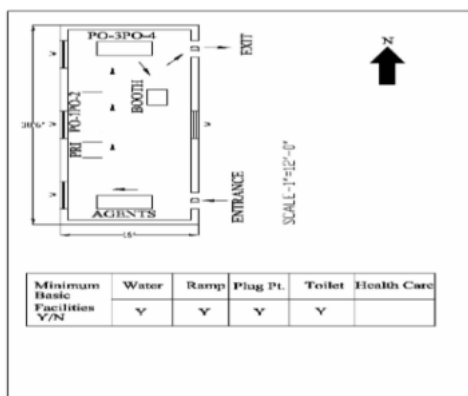

নির্বাচক নিবন্ধন আধিকারিকের স্বাক্ষর

Nazri Naksha

Google Map View

Polling Station Building Front View

Polling Station Front View

Cad View

Key MAP View

1 নাম : লাইলী বিবি স্বামীর নাম: তোফাজ্জল হোসেন বাড়ির নং : n0149 বয়স : 40 লিঙ্গ : মহিলা	CKS3361383 ফটো উপলব্ধ	2 নাম : তোফাজ্জল হোসেন পিতার নাম: রজল হক বাড়ির নং : n0149 বয়স : 45 লিঙ্গ : পুরুষ	CKS2773885 ফটো উপলব্ধ	3 নাম : নাজেরা খাতুন বিবি স্বামীর নাম: জামাল মিঞা বাড়ির নং : n0002 বয়স : 30 লিঙ্গ : মহিলা	ZMU1582485 ফটো উপলব্ধ
4 নাম : জামাল মিঞা পিতার নাম: আইনাল হক বাড়ির নং : n0002 বয়স : 30 লিঙ্গ : পুরুষ	ZMU1454990 ফটো উপলব্ধ	5 নাম : তোহেমিনা বিবি স্বামীর নাম: আইনাল হক বাড়ির নং : n0002 বয়স : 61 লিঙ্গ : মহিলা	ZMU1413368 ফটো উপলব্ধ	6 নাম : আইনাল হক পিতার নাম: হুশেন সেখ বাড়ির নং : n0002 বয়স : 68 লিঙ্গ : পুরুষ	WB/07/049/540310 ফটো উপলব্ধ
7 নাম : ডালিম মিঞা পিতার নাম: সেনাবুল হক বাড়ির নং : n0002 বয়স : 30 লিঙ্গ : পুরুষ	ZMU1582535 ফটো উপলব্ধ	8 নাম : সেলিম মিঞা পিতার নাম: সেনাবুল হক বাড়ির নং : n0002 বয়স : 34 লিঙ্গ : পুরুষ	ZMU1235423 ফটো উপলব্ধ	9 নাম : আনুয়ারা বিবি স্বামীর নাম: সেনাবুল হক বাড়ির নং : n0002 বয়স : 63 লিঙ্গ : মহিলা	WB/07/049/540050 ফটো উপলব্ধ
10 নাম : সেনাবুল হক পিতার নাম: হুশেন সেখ বাড়ির নং : n0002 বয়স : 72 লিঙ্গ : পুরুষ	CKS0862987 ফটো উপলব্ধ	11 নাম : তেনু মিঞা পিতার নাম: হুসেন সেখ বাড়ির নং : n0002 বয়স : 78 লিঙ্গ : পুরুষ	WB/07/049/540322 ফটো উপলব্ধ	12 নাম : নাসিমা খাতুন স্বামীর নাম: সাহিন মিঞা বাড়ির নং : n0033 বয়স : 32 লিঙ্গ : মহিলা	ZMU1582238 ফটো উপলব্ধ
13 নাম : খালেদা বিবি স্বামীর নাম: দুলাল সেখ বাড়ির নং : n0028 বয়স : 31 লিঙ্গ : মহিলা	ZMU1582196 ফটো উপলব্ধ	14 নাম : তোহিমুর হোসেন পিতার নাম: তসলিমা মিঞা বাড়ির নং : n0004 বয়স : 56 লিঙ্গ : পুরুষ	WB/07/049/540151 ফটো উপলব্ধ	15 নাম : জরিলা বিবি স্বামীর নাম: তৈমুর মিয়া বাড়ির নং : n0004 বয়স : 68 লিঙ্গ : মহিলা	ZMU2738151 ফটো উপলব্ধ
16 নাম : টুটুল মিঞা পিতার নাম: তসলিম সেখ বাড়ির নং : n0004 বয়স : 57 লিঙ্গ : পুরুষ	WB/07/049/540094 ফটো উপলব্ধ	17 নাম : মহিবুর মিয়া পিতার নাম: তসলিম সেখ বাড়ির নং : n0004 বয়স : 71 লিঙ্গ : পুরুষ	CKS2058246 ফটো উপলব্ধ	18 নাম : জাকির হোসেন পিতার নাম: তেনু মন্ডল বাড়ির নং : n0002 বয়স : 35 লিঙ্গ : পুরুষ	ZMU1024967 ফটো উপলব্ধ
19 নাম : মফিজুদ্দিন মিঞা পিতার নাম: সেনাবুল হক বাড়ির নং : n0002 বয়স : 33 লিঙ্গ : পুরুষ	ZMU1146901 ফটো উপলব্ধ	20 নাম : রুকসেনা বিবি (খাতুন) স্বামীর নাম: মতিউর রহমান বাড়ির নং : n0002 বয়স : 38 লিঙ্গ : মহিলা	ZMU1146638 ফটো উপলব্ধ	21 নাম : মতিউর রহমান পিতার নাম: তেনু মন্ডল বাড়ির নং : n0002 বয়স : 43 লিঙ্গ : পুরুষ	CKS2773620 ফটো উপলব্ধ
22 নাম : তাসনারা বিবি স্বামীর নাম: মজিবুর রহমান বাড়ির নং : n0002 বয়স : 59 লিঙ্গ : মহিলা	WB/07/049/540556 ফটো উপলব্ধ	23 নাম : জামাল মিঞা পিতার নাম: মোফিজুদ্দিন মিঞা বাড়ির নং : n0028 বয়স : 31 লিঙ্গ : পুরুষ	ZMU1582204 ফটো উপলব্ধ	24 নাম : মমতাজ খাতুন স্বামীর নাম: আশ্রাফুল হক বাড়ির নং : n0028 বয়স : 37 লিঙ্গ : মহিলা	ZMU1146760 ফটো উপলব্ধ
25 নাম : রেজাউল করিম পিতার নাম: আব্দুল রহমান বাড়ির নং : n0028 বয়স : 40 লিঙ্গ : পুরুষ	CKS3361235 ফটো উপলব্ধ	26 নাম : আসরাফুল হক পিতার নাম: আব্দুল রহমান মিঞা বাড়ির নং : n0028 বয়স : 43 লিঙ্গ : পুরুষ	CKS2649705 ফটো উপলব্ধ	27 নাম : সাজোন খাতুন পিতার নাম: গাজল মন্ডল বাড়ির নং : n0026 বয়স : 34 লিঙ্গ : মহিলা	ZMU1025485 ফটো উপলব্ধ
28 নাম : মাহিরোন বিবি স্বামীর নাম: গাজল মিঞা বাড়ির নং : n0026 বয়স : 70 লিঙ্গ : মহিলা	WB/07/049/540347 ফটো উপলব্ধ	29 নাম : তারিকুল ইসলাম পিতার নাম: আব্দুল খালেক বাড়ির নং : n0013 বয়স : 44 লিঙ্গ : পুরুষ	WB/07/049/540004 ফটো উপলব্ধ	30 নাম : পারভীন সুলতানা স্বামীর নাম: বাবলু মিঞা বাড়ির নং : 13 বয়স : 38 লিঙ্গ : মহিলা	ZMU0926436 ফটো উপলব্ধ