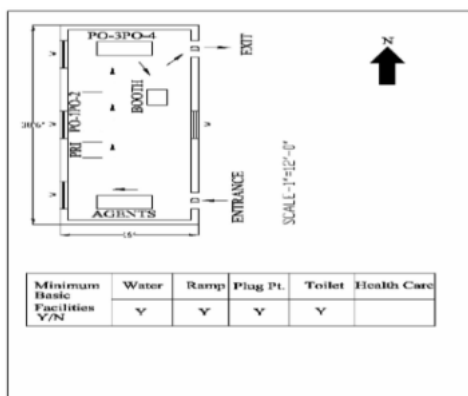

নির্বাচক নিবন্ধন আধিকারিকের স্বাক্ষর

Nazri Naksha

Google Map View

Polling Station Building Front View

Polling Station Front View

Cad View

Key MAP View

1 নাম : সালেহা বিবি স্বামীর নাম: জাকির হোসেন বাড়ির নং : n0019 বয়স : 63 লিঙ্গ : মহিলা	WB/07/049/540199	ফটো উপলব্ধ	2 নাম : বারকাতুল আলি পিতার নাম: নাজির হোসেন বাড়ির নং : n0076 বয়স : 38 লিঙ্গ : পুরুষ	ZMU1331958	ফটো উপলব্ধ	3 নাম : সফিনা বিবি স্বামীর নাম: মোজাহার মিঞা বাড়ির নং : n0032 বয়স : 66 লিঙ্গ : মহিলা	WB/07/049/540167	ফটো উপলব্ধ
4 নাম : জামালুদ্দিন পিতার নাম: বেলাল হক বাড়ির নং : n0062 বয়স : 36 লিঙ্গ : পুরুষ	ZMU1582436	ফটো উপলব্ধ	5 নাম : নাজিবুল পিতার নাম: মোজাহার বাড়ির নং : n0032 বয়স : 31 লিঙ্গ : পুরুষ	ZMU1582501	ফটো উপলব্ধ	6 নাম : মসাম্মত হোসেনিমা খাতুন স্বামীর নাম: কারকাত আলি বাড়ির নং : n0136 বয়স : 28 লিঙ্গ : মহিলা	ZMU2405199	ফটো উপলব্ধ
7 নাম : সবিনা বিবি স্বামীর নাম: রোসিদ মিঞা বাড়ির নং : n0008 বয়স : 28 লিঙ্গ : মহিলা	ZMU2401065	ফটো উপলব্ধ	8 নাম : রুকসেনা খাতুন স্বামীর নাম: অকিল মিঞা বাড়ির নং : নং169 বয়স : 25 লিঙ্গ : মহিলা	ZMU2400984	ফটো উপলব্ধ	9 নাম : ফিরদৌসি খাতুন স্বামীর নাম: এসরাইল মিঞা বাড়ির নং : নং098 বয়স : 24 লিঙ্গ : মহিলা	ZMU2404549	ফটো উপলব্ধ
10 নাম : রেজিনা খাতুন স্বামীর নাম: আবু তিহীর বাড়ির নং : নং109 বয়স : 23 লিঙ্গ : মহিলা	ZMU2401545	ফটো উপলব্ধ	11 নাম : রেজাউল মিঞা পিতার নাম: মুকলেস মিঞা বাড়ির নং : এন0025 বয়স : 22 লিঙ্গ : পুরুষ	ZMU2453462	ফটো উপলব্ধ	12 নাম : হাবিবা পারভীন স্বামীর নাম: লালমহম্মদ মিঞা বাড়ির নং : এন0174 বয়স : 45 লিঙ্গ : মহিলা	CKS2648996	ফটো উপলব্ধ
13 নাম : কামরুল জামাল পিতার নাম: মতিউর রহমান বাড়ির নং : এন0098 বয়স : 26 লিঙ্গ : পুরুষ	ZMU1952274	ফটো উপলব্ধ	14 নাম : সাইদুল হক পিতার নাম: মামলত হোসেন বাড়ির নং : এন0203 বয়স : 55 লিঙ্গ : পুরুষ	WB/07/049/540342	ফটো উপলব্ধ	15 নাম : মোস্তারা বিবি স্বামীর নাম: মতিউর রহমান বাড়ির নং : এন0025 বয়স : 42 লিঙ্গ : মহিলা	CKS2773711	ফটো উপলব্ধ
16 নাম : তাজকেরা খাতুন (বিবি) স্বামীর নাম: মোস্তফা মিঞা বাড়ির নং : এন849 বয়স : 35 লিঙ্গ : মহিলা	ZMU1146687	ফটো উপলব্ধ	17 নাম : আমিনা বিবি স্বামীর নাম: রফিকুল ইসলাম বাড়ির নং : এন0044 বয়স : 51 লিঙ্গ : মহিলা	ZMU2204071	ফটো উপলব্ধ	18 নাম : দীপক সাহা পিতার নাম: বাইটন সাহা বাড়ির নং : এন0885 বয়স : 49 লিঙ্গ : পুরুষ	CKS2650232	ফটো উপলব্ধ
19 নাম : জাহসীরা আলম পিতার নাম: মনিরুল ইসলাম বাড়ির নং : এন0025 বয়স : 28 লিঙ্গ : পুরুষ	ZMU1906825	ফটো উপলব্ধ	20 নাম : কিনিয়াজা বিবি স্বামীর নাম: মনিরুল ইসলাম বাড়ির নং : এন0058 বয়স : 59 লিঙ্গ : মহিলা	ZMU2050854	ফটো উপলব্ধ	21 নাম : নাজেমা বিবি স্বামীর নাম: রইসুদ্দিন মিঞা বাড়ির নং : এন25 বয়স : 75 লিঙ্গ : মহিলা	WB/07/049/540664	ফটো উপলব্ধ
22 নাম : সালেমা খাতুন স্বামীর নাম: আইজুল হক বাড়ির নং : এন0203 বয়স : 28 লিঙ্গ : মহিলা	ZMU1907005	ফটো উপলব্ধ	23 নাম : আবু বাক্কার পিতার নাম: সোলেমান বাড়ির নং : এন0044 বয়স : 64 লিঙ্গ : পুরুষ	ZMU2704005	ফটো উপলব্ধ	24 নাম : আকতারি বিবি স্বামীর নাম: ফাইজুদ্দিন আহম্মেদ বাড়ির নং : এন586 বয়স : 66 লিঙ্গ : মহিলা	ZMU2212223	ফটো উপলব্ধ
25 নাম : সামনুর বিবি স্বামীর নাম: ধুলু মিঞা বাড়ির নং : এন0100 বয়স : 79 লিঙ্গ : মহিলা	WB/07/049/540560	ফটো উপলব্ধ	26 নাম : সুলেখা খাতুন স্বামীর নাম: হাবিবুর রহমান বাড়ির নং : এন0137 বয়স : 30 লিঙ্গ : মহিলা	ZMU1455450	ফটো উপলব্ধ	27 নাম : মিঞা তারাজাহান পিতার নাম: নইমুদ্দিন বাড়ির নং : এন0126 বয়স : 70 লিঙ্গ : পুরুষ	ZMU2675452	ফটো উপলব্ধ
28 নাম : জেম মিঞা মায়ের নাম: ফুরকুনি বিবি বাড়ির নং : এন25 বয়স : 32 লিঙ্গ : পুরুষ	ZMU1235506	ফটো উপলব্ধ	29 নাম : মিঞা মোজাফফর পিতার নাম: জলিল মিঞা বাড়ির নং : এন0098 বয়স : 87 লিঙ্গ : পুরুষ	WB/07/049/540226	ফটো উপলব্ধ	30 নাম : মোহিনী বিবি স্বামীর নাম: মোজাফফর মিঞা বাড়ির নং : এন0098 বয়স : 81 লিঙ্গ : মহিলা	WB/07/049/540385	ফটো উপলব্ধ