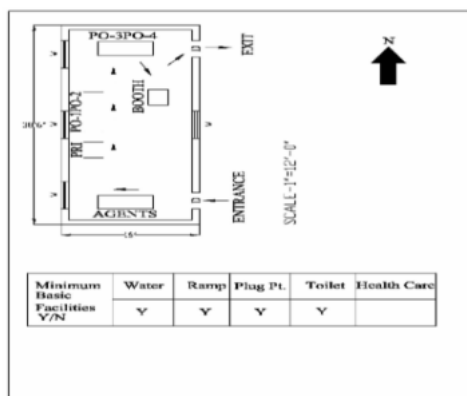

নির্বাচক নিবন্ধন আধিকারিকের স্বাক্ষর

Nazri Naksha

Google Map View

Polling Station Building Front View

Polling Station Front View

Cad View

Key MAP View

1 নাম : চন্দনা সাহা স্বামীর নাম: সুনিলা সাহা বাড়ির নং : n0055 বয়স : 42 লিঙ্গ : মহিলা	CKS2650182 ফটো উপলব্ধ	2 নাম : পবন সাহা পিতার নাম: দেবেন সাহা বাড়ির নং : n0055 বয়স : 34 লিঙ্গ : পুরুষ	ZMU1332709 ফটো উপলব্ধ	3 নাম : সুবেদ সাহা পিতার নাম: দেবেন সাহা বাড়ির নং : n0055 বয়স : 33 লিঙ্গ : পুরুষ	ZMU1235902 ফটো উপলব্ধ
4 নাম : বিজয় সাহা পিতার নাম: কালিপদ সাহা বাড়ির নং : n0055 বয়স : 76 লিঙ্গ : পুরুষ	WB/07/049/543074 ফটো উপলব্ধ	5 নাম : সন্ধ্যা সাহা স্বামীর নাম: বিজয় সাহা বাড়ির নং : n0055 বয়স : 69 লিঙ্গ : মহিলা	WB/07/049/543382 ফটো উপলব্ধ	6 নাম : উজ্জল সাহা পিতার নাম: বিজয় সাহা বাড়ির নং : n0055 বয়স : 45 লিঙ্গ : পুরুষ	CKS2056984 ফটো উপলব্ধ
7 নাম : সান্তনা সাহা স্বামীর নাম: উজ্জল সাহা বাড়ির নং : n0055 বয়স : 34 লিঙ্গ : মহিলা	ZMU1332592 ফটো উপলব্ধ	8 নাম : সরস্বতী সাহা স্বামীর নাম: আনন্দ সাহা বাড়ির নং : n0055 বয়স : 42 লিঙ্গ : মহিলা	CKS2650174 ফটো উপলব্ধ	9 নাম : জয়ন্ত রজক পিতার নাম: তপন রজক বাড়ির নং : n0055 বয়স : 41 লিঙ্গ : পুরুষ	CKS3206489 ফটো উপলব্ধ
10 নাম : পুতুল রজক স্বামীর নাম: জয়ন্ত রজক বাড়ির নং : n0055 বয়স : 37 লিঙ্গ : মহিলা	ZMU1025618 ফটো উপলব্ধ	11 নাম : হাসিনা খাতুন স্বামীর নাম: সাফিকুল ইসলাম বাড়ির নং : n0090 বয়স : 35 লিঙ্গ : মহিলা	ZMU1147123 ফটো উপলব্ধ	12 নাম : সুনিলা সাহা পিতার নাম: দেবেন সাহা বাড়ির নং : n0055 বয়স : 44 লিঙ্গ : পুরুষ	CKS2651479 ফটো উপলব্ধ
13 নাম : আয়েশা বিবি স্বামীর নাম: রেনু মিঞা বাড়ির নং : n0053 বয়স : 64 লিঙ্গ : মহিলা	WB/07/049/543412 ফটো উপলব্ধ	14 নাম : তৈমুর হোসেন পিতার নাম: রেনু মিঞা বাড়ির নং : n0053 বয়স : 43 লিঙ্গ : পুরুষ	CKS3075595 ফটো উপলব্ধ	15 নাম : গডি বিবি স্বামীর নাম: তৈমুর হোসেন বাড়ির নং : n0053 বয়স : 37 লিঙ্গ : মহিলা	ZMU1147081 ফটো উপলব্ধ
16 নাম : মুনি সাহা স্বামীর নাম: সুবেদ সাহা বাড়ির নং : এন0055 বয়স : 26 লিঙ্গ : মহিলা	ZMU1965623 ফটো উপলব্ধ	17 নাম : সাফিনা খাতুন স্বামীর নাম: মঞ্জুল মিঞা বাড়ির নং : n0161 বয়স : 30 লিঙ্গ : মহিলা	CKS2651495 ফটো উপলব্ধ	18 নাম : আলাউদ্দিন সেখ পিতার নাম: আতাউর রহমান মিঞা বাড়ির নং : n0163 বয়স : 26 লিঙ্গ : পুরুষ	ZMU1907435 ফটো উপলব্ধ
19 নাম : খালেদা খাতুন পিতার নাম: জঞ্জালি মিঞা বাড়ির নং : N0161 বয়স : 26 লিঙ্গ : মহিলা	ZMU2261485 ফটো উপলব্ধ	20 নাম : সুমিত্রা সাহা পিতার নাম: সুনীল সাহা বাড়ির নং : নং 0055 বয়স : 26 লিঙ্গ : মহিলা	ZMU2315547 ফটো উপলব্ধ	21 নাম : রুবেদা খাতুন স্বামীর নাম: জাহাঙ্গীর মিঞা বাড়ির নং : N0161 বয়স : 26 লিঙ্গ : মহিলা	ZMU2267961 ফটো উপলব্ধ
22 নাম : রুবেল মিঞা পিতার নাম: বাট্ট মিঞা বাড়ির নং : n0173 বয়স : 27 লিঙ্গ : পুরুষ	ZMU1769611 ফটো উপলব্ধ	23 নাম : খালেদ মিঞা পিতার নাম: মফিজুদ্দিন আহমেদ বাড়ির নং : n0174 বয়স : 30 লিঙ্গ : পুরুষ	ZMU1769629 ফটো উপলব্ধ	24 নাম : রহমান মিঞা পিতার নাম: ইদ্রিশ আলি বাড়ির নং : এন0150 বয়স : 33 লিঙ্গ : পুরুষ	ZMU1236322 ফটো উপলব্ধ
25 নাম : রুমেলি বিবি স্বামীর নাম: মঙ্গল বাড়ির নং : এন055 বয়স : 71 লিঙ্গ : মহিলা	ZMU2192011 ফটো উপলব্ধ	26 নাম : রনি সিংহ পিতার নাম: অখিল সিংহ বাড়ির নং : এন0102 বয়স : 22 লিঙ্গ : পুরুষ	ZMU2662948 ফটো উপলব্ধ	27 নাম : আবু বাক্কার পিতার নাম: সাহজাহান মিঞা বাড়ির নং : নং0108 বয়স : 25 লিঙ্গ : পুরুষ	ZMU2168565 ফটো উপলব্ধ
28 নাম : উসমান গোনী পিতার নাম: সোহরাব মিঞা বাড়ির নং : N0108 বয়স : 26 লিঙ্গ : পুরুষ	ZMU1952597 ফটো উপলব্ধ	29 নাম : সারিফা খাতুন স্বামীর নাম: সাহজাহান মিঞা বাড়ির নং : N0161 বয়স : 26 লিঙ্গ : মহিলা	ZMU2267979 ফটো উপলব্ধ	30 নাম : রোজিনা খাতুন স্বামীর নাম: রেজৌল করিম বাড়ির নং : এন0150 বয়স : 22 লিঙ্গ : মহিলা	ZMU2616605 ফটো উপলব্ধ