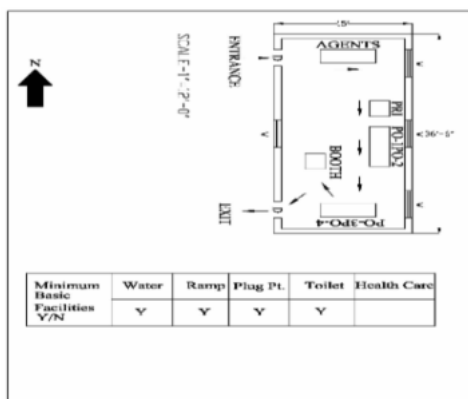

নির্বাচক নিবন্ধন আধিকারিকের স্বাক্ষর

Nazri Naksha

Google Map View

Polling Station Building Front View

Polling Station Front View

Cad View

Key MAP View

1 নাম : মতিউর সেখ পিতার নাম : আরিফুল সেখ বাড়ির নং : n0055 বয়স : পুরুষ	ZMU1583343 ফটো উপলব্ধ	2 নাম : জোসনারা খাতুন বিবি স্বামীর নাম : সারিফুল ইসলাম বাড়ির নং : n0055 বয়স : 32 লিঙ্গ : মহিলা	ZMU1333251 ফটো উপলব্ধ	3 নাম : তোরিফুল সেখ পিতার নাম : সেখ রুস্তম বাড়ির নং : n0055 বয়স : 40 লিঙ্গ : পুরুষ	ZMU1026335 ফটো উপলব্ধ
4 নাম : সারিফুল ইসলাম পিতার নাম : রুস্তম সেখ বাড়ির নং : n0055 বয়স : 31 লিঙ্গ : পুরুষ	ZMU1333244 ফটো উপলব্ধ	5 নাম : সফিকুল ইসলাম পিতার নাম : রুস্তম সেখ বাড়ির নং : n0055 বয়স : 37 লিঙ্গ : পুরুষ	ZMU1236462 ফটো উপলব্ধ	6 নাম : সেবিনা বিবি স্বামীর নাম : আজহার বাড়ির নং : n0054 বয়স : 55 লিঙ্গ : মহিলা	WB/07/049/543723 ফটো উপলব্ধ
7 নাম : হাসনারা স্বামীর নাম : মঙ্গলু বাড়ির নং : n0052 বয়স : 57 লিঙ্গ : মহিলা	WB/07/049/543907 ফটো উপলব্ধ	8 নাম : মোস্তফা মিয়া পিতার নাম : বাইটান মিয়া বাড়ির নং : n0052 বয়স : 60 লিঙ্গ : পুরুষ	ZMU2020907 ফটো উপলব্ধ	9 নাম : জরিণা স্বামীর নাম : সাব্দুল মিয়া বাড়ির নং : n0052 বয়স : 61 লিঙ্গ : মহিলা	WB/07/049/543662 ফটো উপলব্ধ
10 নাম : সাব্দুল মিয়া পিতার নাম : মনসুর বাড়ির নং : n0052 বয়স : 61 লিঙ্গ : পুরুষ	WB/07/049/543819 ফটো উপলব্ধ	11 নাম : মাংলু মিয়া পিতার নাম : বাইটান মিয়া বাড়ির নং : n0051 বয়স : 62 লিঙ্গ : পুরুষ	ZMU2021152 ফটো উপলব্ধ	12 নাম : শাহজাহান মিয়া পিতার নাম : আইনাল বাড়ির নং : n0003 বয়স : 55 লিঙ্গ : পুরুষ	WB/07/049/544016 ফটো উপলব্ধ
13 নাম : সায়েরা বানু (বিবি) স্বামীর নাম : উজির মিয়া বাড়ির নং : n0060 বয়স : 32 লিঙ্গ : মহিলা	ZMU1236470 ফটো উপলব্ধ	14 নাম : হুমায়ুন মিয়া স্বামীর নাম : কশিমুদ্দিন বাড়ির নং : n0061 বয়স : 72 লিঙ্গ : মহিলা	WB/07/049/543958 ফটো উপলব্ধ	15 নাম : জেলেখা বিবি স্বামীর নাম : হুমায়ুন বাড়ির নং : n0061 বয়স : 66 লিঙ্গ : মহিলা	WB/07/049/543539 ফটো উপলব্ধ
16 নাম : নুমান কাদির পিতার নাম : হুমায়ুন বাড়ির নং : n0061 বয়স : 31 লিঙ্গ : পুরুষ	ZMU1456557 ফটো উপলব্ধ	17 নাম : উজির মিয়া পিতার নাম : হুমায়ুন মিয়া বাড়ির নং : n0060 বয়স : 39 লিঙ্গ : পুরুষ	CKS3206794 ফটো উপলব্ধ	18 নাম : খাইরন বিবি স্বামীর নাম : এনামুল হক বাড়ির নং : n0060 বয়স : 36 লিঙ্গ : মহিলা	ZMU1236504 ফটো উপলব্ধ
19 নাম : এনামুল হক পিতার নাম : হুমায়ুন মিয়া বাড়ির নং : n0060 বয়স : 42 লিঙ্গ : পুরুষ	CKS3361953 ফটো উপলব্ধ	20 নাম : আশমা বিবি স্বামীর নাম : সমসের বাড়ির নং : n0059 বয়স : 56 লিঙ্গ : মহিলা	ZMU2527026 ফটো উপলব্ধ	21 নাম : জামিলা বিবি স্বামীর নাম : রসিদ মিয়া বাড়ির নং : n0058 বয়স : 39 লিঙ্গ : মহিলা	ZMU1147321 ফটো উপলব্ধ
22 নাম : রসিদ মিয়া পিতার নাম : সলেমান মিয়া বাড়ির নং : n0058 বয়স : 42 লিঙ্গ : পুরুষ	CKS3076510 ফটো উপলব্ধ	23 নাম : গোলা বিবি স্বামীর নাম : রুস্তম বাড়ির নং : n0058 বয়স : 79 লিঙ্গ : মহিলা	WB/07/049/543680 ফটো উপলব্ধ	24 নাম : জব্দুল সেখ পিতার নাম : সলেমান সেখ বাড়ির নং : n0058 বয়স : 38 লিঙ্গ : পুরুষ	ZMU1026293 ফটো উপলব্ধ
25 নাম : সলেমান সেখ পিতার নাম : শেরমহাম্মদ বাড়ির নং : n0058 বয়স : 83 লিঙ্গ : পুরুষ	CKS3076502 ফটো উপলব্ধ	26 নাম : সজন মিয়া পিতার নাম : কাদির সেখ বাড়ির নং : n0102 বয়স : পুরুষ	ZMU1333350 ফটো উপলব্ধ	27 নাম : জোৎসনারা খাতুন বিবি স্বামীর নাম : মোহবুল মিয়া বাড়ির নং : n0102 বয়স : 31 লিঙ্গ : মহিলা	ZMU1333301 ফটো উপলব্ধ
28 নাম : হাসিনা বিবি স্বামীর নাম : জব্দুল সেখ বাড়ির নং : n0058 বয়স : 34 লিঙ্গ : মহিলা	ZMU1026541 ফটো উপলব্ধ	29 নাম : ফুরকুনী খাতুন (বিবি) স্বামীর নাম : রফিকুল ইসলাম বাড়ির নং : n0156 বয়স : 49 লিঙ্গ : মহিলা	WB/07/049/348126 ফটো উপলব্ধ	30 নাম : আলামিন মিয়া পিতার নাম : পেশকার আলি বাড়ির নং : n0094 বয়স : 34 লিঙ্গ : পুরুষ	ZMU1236355 ফটো উপলব্ধ