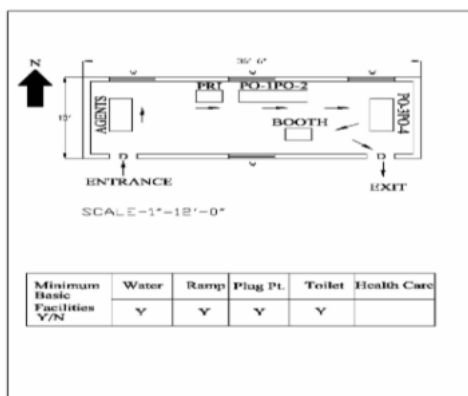

নির্বাচক নিবন্ধন আধিকারিকের স্বাক্ষর

Nazri Naksha

Google Map View

Polling Station Building Front View

Polling Station Front View

Cad View

Key MAP View

1	CKS2646123	নাম : আব্দুল কালাম পিতার নাম: মোজাহার বাড়ির নং : n0070 বয়স : 52 লিঙ্গ : পুরুষ	ফটো উপলব্ধ	2	WB/07/049/537238	নাম : রিজিয়া স্বামীর নাম: মোজাহার বাড়ির নং : n0070 বয়স : 71 লিঙ্গ : মহিলা	ফটো উপলব্ধ	3	CKS3072238	নাম : হালিমা বিবি স্বামীর নাম: রুইসুদ্দিন মিয়ান বাড়ির নং : n0069 বয়স : 40 লিঙ্গ : মহিলা	ফটো উপলব্ধ
4	ZMU1026871	নাম : পিয়ারা বিবি স্বামীর নাম: আনিকুল ইসলাম বাড়ির নং : n0069 বয়স : 38 লিঙ্গ : মহিলা	ফটো উপলব্ধ	5	ZMU2722411	নাম : আনিকুল ইসলাম পিতার নাম: নাজির হুসেন বাড়ির নং : n0069 বয়স : 48 লিঙ্গ : পুরুষ	ফটো উপলব্ধ	6	CKS2646230	নাম : রুইসুদ্দিন মিয়ান পিতার নাম: নাজির হুসেন বাড়ির নং : n0069 বয়স : 45 লিঙ্গ : পুরুষ	ফটো উপলব্ধ
7	WB/07/049/537240	নাম : নায়েমা স্বামীর নাম: মানারুল বাড়ির নং : n0069 বয়স : 53 লিঙ্গ : মহিলা	ফটো উপলব্ধ	8	ZMU2722346	নাম : মানারুল ইসলাম পিতার নাম: নাজির হুসেন বাড়ির নং : n0069 বয়স : 60 লিঙ্গ : পুরুষ	ফটো উপলব্ধ	9	CKS2642692	নাম : মোজলেমা বিবি স্বামীর নাম: আনয়ার আলি বাড়ির নং : n0213 বয়স : 50 লিঙ্গ : মহিলা	ফটো উপলব্ধ
10	ZMU1457134	নাম : আসরাফুল মিঞা পিতার নাম: সিদ্দিক মিঞা বাড়ির নং : n0201 বয়স : 33 লিঙ্গ : পুরুষ	ফটো উপলব্ধ	11	ZMU1457126	নাম : আব্দুল হক পিতার নাম: মনসুর রহমান বাড়ির নং : n0000 বয়স : 35 লিঙ্গ : পুরুষ	ফটো উপলব্ধ	12	ZMU1026723	নাম : অনিতা মন্ডল স্বামীর নাম: সীতেশ মন্ডল বাড়ির নং : n0067 বয়স : 37 লিঙ্গ : মহিলা	ফটো উপলব্ধ
13	CKS2646081	নাম : তানজিরা বিবি স্বামীর নাম: মোহবুল হোসেন বাড়ির নং : ফু বয়স : 50 লিঙ্গ : মহিলা	ফটো উপলব্ধ	14	ZMU2743177	নাম : মোঃ মোশারোফ হোসেন পিতার নাম: আমিরজান মন্ডল বাড়ির নং : n0067 বয়স : 72 লিঙ্গ : পুরুষ	ফটো উপলব্ধ	15	ZMU1455435	নাম : সায়েমা খাতুন স্বামীর নাম: মহবুল মিঞা বাড়ির নং : এন0032 বয়স : 29 লিঙ্গ : মহিলা	ফটো উপলব্ধ
16	CKS1807080	নাম : গুলফন স্বামীর নাম: নজরুল বাড়ির নং : n0042 বয়স : 68 লিঙ্গ : মহিলা	ফটো উপলব্ধ	17	WB/07/049/537587	নাম : নজরুল ইসলাম পিতার নাম: লালজান বাড়ির নং : n0042 বয়স : 76 লিঙ্গ : পুরুষ	ফটো উপলব্ধ	18	WB/07/049/537418	নাম : মজলু পিতার নাম: আফসার বাড়ির নং : n0054 বয়স : 53 লিঙ্গ : পুরুষ	ফটো উপলব্ধ
19	WB/07/049/537147	নাম : ফেতামন বেওয়া স্বামীর নাম: আর্শন বাড়ির নং : n0035 বয়স : 103 লিঙ্গ : মহিলা	ফটো উপলব্ধ	20	CKS3360005	নাম : সাজাহান মিঞা পিতার নাম: মনসুর মিঞা বাড়ির নং : n0002 বয়স : 43 লিঙ্গ : পুরুষ	ফটো উপলব্ধ	21	CKS2646339	নাম : কামাল মিঞা পিতার নাম: মনসুর রহমান বাড়ির নং : এন0032 বয়স : 43 লিঙ্গ : পুরুষ	ফটো উপলব্ধ
22	CKS1807601	নাম : মান্নান পিতার নাম: মনসুর বাড়ির নং : n0032 বয়স : 53 লিঙ্গ : পুরুষ	ফটো উপলব্ধ	23	ZMU1026889	নাম : আখতারিা বিবি স্বামীর নাম: জামাল বাড়ির নং : n0032 বয়স : 40 লিঙ্গ : মহিলা	ফটো উপলব্ধ	24	CKS1807528	নাম : জামাল মিঞা পিতার নাম: মনসুর রহমান বাড়ির নং : n0032 বয়স : 50 লিঙ্গ : পুরুষ	ফটো উপলব্ধ
25	ZMU1236850	নাম : আশ্রাফুল মিঞা পিতার নাম: মঞ্জুর হোসেন বাড়ির নং : n0031 বয়স : 34 লিঙ্গ : পুরুষ	ফটো উপলব্ধ	26	ZMU1333665	নাম : এনামুল মিঞা পিতার নাম: মঞ্জুর রহমান বাড়ির নং : n0031 বয়স : 35 লিঙ্গ : পুরুষ	ফটো উপলব্ধ	27	ZMU0926634	নাম : রুনা বিবি স্বামীর নাম: রমজান আলি বাড়ির নং : 128 বয়স : 39 লিঙ্গ : মহিলা	ফটো উপলব্ধ
28	CKS3205697	নাম : বেহলা বিবি স্বামীর নাম: মোফাজ্জল হক বাড়ির নং : n0031 বয়স : 41 লিঙ্গ : মহিলা	ফটো উপলব্ধ	29	CKS1807304	নাম : আনসারী স্বামীর নাম: তোফাজ্জল বাড়ির নং : n0031 বয়স : 51 লিঙ্গ : মহিলা	ফটো উপলব্ধ	30	CKS3072097	নাম : মঞ্জুর রহমান পিতার নাম: আরজান বাড়ির নং : n0031 বয়স : 82 লিঙ্গ : পুরুষ	ফটো উপলব্ধ