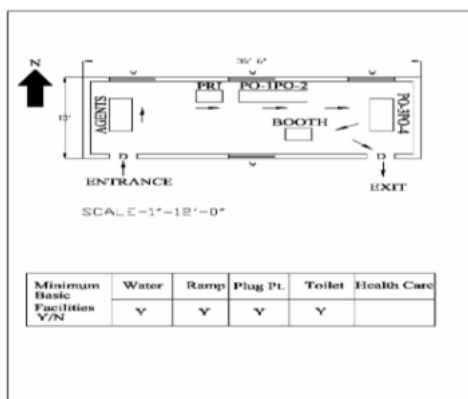

নির্বাচক নিবন্ধন আধিকারিকের স্বাক্ষর

Nazri Naksha

Google Map View

Polling Station Building Front View

Polling Station Front View

Cad View

Key MAP View

1 নাম : সোহরাব মিঞা পিতার নাম: খলিল বাড়ির নং : নুহ বয়স : 54 লিঙ্গ : পুরুষ	WB/07/049/537569	ফটো উপলব্ধ	2 নাম : আমিনা বিবি স্বামীর নাম: খলিল বাড়ির নং : নুহ বয়স : 78 লিঙ্গ : মহিলা	WB/07/049/537360	ফটো উপলব্ধ	3 নাম : জেরাত আলি পিতার নাম: কারিম মিঞা বাড়ির নং : n0049 বয়স : 29 লিঙ্গ : পুরুষ	ZMU1583731	ফটো উপলব্ধ
4 নাম : গুলনুর স্বামীর নাম: কারিম বাড়ির নং : n0049 বয়স : 56 লিঙ্গ : মহিলা	WB/07/049/537356	ফটো উপলব্ধ	5 নাম : কোরিম পিতার নাম: ফকির বাড়ির নং : n0049 বয়স : 61 লিঙ্গ : পুরুষ	WB/07/049/537581	ফটো উপলব্ধ	6 নাম : পারুল বিবি স্বামীর নাম: খালেক বাড়ির নং : নুহ বয়স : 69 লিঙ্গ : মহিলা	WB/07/049/537112	ফটো উপলব্ধ
7 নাম : আনুয়ারা স্বামীর নাম: মনসুর বাড়ির নং : n0052 বয়স : 71 লিঙ্গ : মহিলা	WB/07/049/537109	ফটো উপলব্ধ	8 নাম : তোফাজুল মিঞা পিতার নাম: সেতাবুদ্দিন মিঞা বাড়ির নং : n0092 বয়স : 44 লিঙ্গ : পুরুষ	CKS3072949	ফটো উপলব্ধ	9 নাম : সাইরা স্বামীর নাম: সেতাবুদ্দিন বাড়ির নং : n0092 বয়স : 79 লিঙ্গ : মহিলা	WB/07/049/537118	ফটো উপলব্ধ
10 নাম : সারথী মণ্ডল স্বামীর নাম: আকালু বাড়ির নং : n0016 বয়স : 71 লিঙ্গ : মহিলা	CKS1807197	ফটো উপলব্ধ	11 নাম : বীরবল মণ্ডল পিতার নাম: সুফল মন্ডল বাড়ির নং : n0005 বয়স : 66 লিঙ্গ : পুরুষ	WB/07/049/537760	ফটো উপলব্ধ	12 নাম : নারগিস খাতুন স্বামীর নাম: আব্দুল কালাম বাড়ির নং : n0063 বয়স : 36 লিঙ্গ : মহিলা	ZMU1027143	ফটো উপলব্ধ
13 নাম : মহঃ কাদির মিঞা পিতার নাম: মহঃ জুল্লুর রহমান বাড়ির নং : n0060 বয়স : 33 লিঙ্গ : পুরুষ	ZMU1334200	ফটো উপলব্ধ	14 নাম : রবিউল হক পিতার নাম: মিন্টু মিজা বাড়ির নং : n0060 বয়স : 36 লিঙ্গ : পুরুষ	ZMU1027192	ফটো উপলব্ধ	15 নাম : সেলিম মিঞা পিতার নাম: নুরেশ মিঞা বাড়ির নং : n0060 বয়স : 41 লিঙ্গ : পুরুষ	CKS3360245	ফটো উপলব্ধ
16 নাম : জিন্নাতুল বেগম স্বামীর নাম: মিন্টু মিঞা বাড়ির নং : n0060 বয়স : 40 লিঙ্গ : মহিলা	WB/07/049/537778	ফটো উপলব্ধ	17 নাম : মিন্টু মিঞা পিতার নাম: এস্তাজ আলি বাড়ির নং : n0060 বয়স : 55 লিঙ্গ : পুরুষ	ZMU2770675	ফটো উপলব্ধ	18 নাম : জুল্লুর রহমান পিতার নাম: এস্তাজ আলি বাড়ির নং : n0060 বয়স : 68 লিঙ্গ : পুরুষ	WB/07/049/537553	ফটো উপলব্ধ
19 নাম : মায়ামণ্ডল স্বামীর নাম: চন্দ্রমোহন মণ্ডল বাড়ির নং : n0059 বয়স : 39 লিঙ্গ : মহিলা	CKS3205788	ফটো উপলব্ধ	20 নাম : চন্দ্র মোহন মণ্ডল পিতার নাম: দুঃখ মণ্ডল বাড়ির নং : n0059 বয়স : 45 লিঙ্গ : পুরুষ	CKS2647329	ফটো উপলব্ধ	21 নাম : সাকিলা বিবি স্বামীর নাম: মনিরুল বাড়ির নং : n0059 বয়স : 53 লিঙ্গ : মহিলা	CKS1807817	ফটো উপলব্ধ
22 নাম : মনিরুল পিতার নাম: ফিটু বাড়ির নং : n0059 বয়স : 55 লিঙ্গ : পুরুষ	WB/07/049/537441	ফটো উপলব্ধ	23 নাম : নুরেফা স্বামীর নাম: ফিটু বাড়ির নং : n0059 বয়স : 56 লিঙ্গ : মহিলা	WB/07/049/537460	ফটো উপলব্ধ	24 নাম : বারকাত আলি পিতার নাম: আব্দুল খালেক মিঞা বাড়ির নং : n0053 বয়স : 37 লিঙ্গ : পুরুষ	ZMU1147537	ফটো উপলব্ধ
25 নাম : মানুয়ারা স্বামীর নাম: আইনাল বাড়ির নং : n0027 বয়স : 66 লিঙ্গ : মহিলা	WB/07/049/537090	ফটো উপলব্ধ	26 নাম : মোহব্বল পিতার নাম: রফিক বাড়ির নং : n0025 বয়স : 52 লিঙ্গ : পুরুষ	CKS1806710	ফটো উপলব্ধ	27 নাম : পাস্তারা স্বামীর নাম: তাজামুল বাড়ির নং : n0025 বয়স : 53 লিঙ্গ : মহিলা	WB/07/049/537062	ফটো উপলব্ধ
28 নাম : আব্দুল সুভান পিতার নাম: সাদেক আলি বাড়ির নং : n0044 বয়স : 37 লিঙ্গ : পুরুষ	ZMU1147511	ফটো উপলব্ধ	29 নাম : আমিনা বেগম স্বামীর নাম: টিপু বাড়ির নং : n0044 বয়স : 47 লিঙ্গ : মহিলা	CKS1806561	ফটো উপলব্ধ	30 নাম : টিপু সুলতান পিতার নাম: সাদেক বাড়ির নং : n0044 বয়স : 52 লিঙ্গ : পুরুষ	WB/07/049/537222	ফটো উপলব্ধ