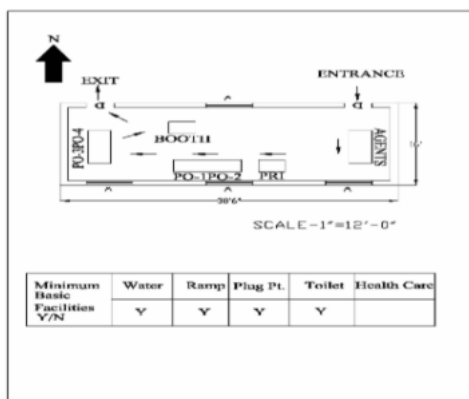

নির্বাচক নিবন্ধন আধিকারিকের স্বাক্ষর

Nazri Naksha

Google Map View

Polling Station Building Front View

Polling Station Front View

Cad View

Key MAP View

1 নাম : শেরিনা খাতুন পিতার নাম: আইজুদ্দিন বাড়ির নং : n0133 বয়স : 29 লিঙ্গ : মহিলা	ZMU1678119 ফটো উপলব্ধ	2 নাম : কহিনুর খাতুন বিবি স্বামীর নাম: সানারুল ইসলাম বাড়ির নং : n0001 বয়স : 30 লিঙ্গ : মহিলা	ZMU1678150 ফটো উপলব্ধ	3 নাম : মোঃ সাহেব মিঞা পিতার নাম: মুস্তাজ আলি বাড়ির নং : n0014 বয়স : 30 লিঙ্গ : পুরুষ	ZMU1457761 ফটো উপলব্ধ
4 নাম : মানিরুল ইসলাম পিতার নাম: আমজেদ আলি বাড়ির নং : n0023 বয়স : 28 লিঙ্গ : পুরুষ	ZMU1677863 ফটো উপলব্ধ	5 নাম : লাইলি বিবি স্বামীর নাম: রবিউল বাড়ির নং : n0014 বয়স : 42 লিঙ্গ : মহিলা	CKS3017712 ফটো উপলব্ধ	6 নাম : মেরিনা বিবি স্বামীর নাম: মাইদুল সেখ বাড়ির নং : n0019 বয়স : 61 লিঙ্গ : মহিলা	CKS3016565 ফটো উপলব্ধ
7 নাম : মাইদুল সেখ পিতার নাম: আনসার বাড়ির নং : n0019 বয়স : 64 লিঙ্গ : পুরুষ	WB/07/049/339411 ফটো উপলব্ধ	8 নাম : ফাতেমা বেগম স্বামীর নাম: আনসার সেখ বাড়ির নং : n0019 বয়স : 43 লিঙ্গ : মহিলা	WB/07/049/339490 ফটো উপলব্ধ	9 নাম : কামিরুল সেখ পিতার নাম: হুমায়ন সেখ বাড়ির নং : n0007 বয়স : 30 লিঙ্গ : পুরুষ	ZMU1584283 ফটো উপলব্ধ
10 নাম : সাহেব সেখ পিতার নাম: হুমায়ন সেখ বাড়ির নং : n0007 বয়স : 33 লিঙ্গ : পুরুষ	ZMU1584267 ফটো উপলব্ধ	11 নাম : সাহানারা বিবি স্বামীর নাম: আবু হোসেন বাড়ির নং : n0007 বয়স : 42 লিঙ্গ : মহিলা	CKS3336385 ফটো উপলব্ধ	12 নাম : টগরী বিবি স্বামীর নাম: সানারুল ইসলাম বাড়ির নং : n0001 বয়স : 42 লিঙ্গ : মহিলা	CKS3017506 ফটো উপলব্ধ
13 নাম : সানারুল ইসলাম পিতার নাম: বাইটন মিঞা বাড়ির নং : n0001 বয়স : 55 লিঙ্গ : পুরুষ	CKS2038255 ফটো উপলব্ধ	14 নাম : সামিরুদ্দিন মিঞা পিতার নাম: সাইফুদ্দিন মিঞা বাড়ির নং : n0175 বয়স : 29 লিঙ্গ : পুরুষ	ZMU1583921 ফটো উপলব্ধ	15 নাম : সাহানারা বিবি স্বামীর নাম: হাসুমুদ্দিন মিঞা বাড়ির নং : n0146 বয়স : 32 লিঙ্গ : মহিলা	ZMU1458173 ফটো উপলব্ধ
16 নাম : আশরাফুল মিঞা পিতার নাম: মাকবুল সেখ বাড়ির নং : n0146 বয়স : 33 লিঙ্গ : পুরুষ	ZMU1147784 ফটো উপলব্ধ	17 নাম : পিন্টু মিঞা পিতার নাম: মকবুল সেখ বাড়ির নং : n0146 বয়স : 32 লিঙ্গ : পুরুষ	ZMU1334721 ফটো উপলব্ধ	18 নাম : টগোরী বিবি স্বামীর নাম: মকবুল বাড়ির নং : n0146 বয়স : 58 লিঙ্গ : মহিলা	WB/07/049/339347 ফটো উপলব্ধ
19 নাম : পারুল বিবি স্বামীর নাম: তারিকুল মিঞা বাড়ির নং : n0177 বয়স : 31 লিঙ্গ : মহিলা	ZMU1458256 ফটো উপলব্ধ	20 নাম : তারিকুল মিঞা পিতার নাম: ইদ্রিশ বাড়ির নং : n0177 বয়স : 56 লিঙ্গ : পুরুষ	CKS3016904 ফটো উপলব্ধ	21 নাম : আয়েশা বিবি স্বামীর নাম: রাইসুদ্দিন মিঞা বাড়ির নং : n0177 বয়স : 36 লিঙ্গ : মহিলা	ZMU1334341 ফটো উপলব্ধ
22 নাম : রাইসুদ্দিন মিঞা পিতার নাম: ইদ্রিশ বাড়ির নং : n0177 বয়স : 61 লিঙ্গ : পুরুষ	CKS3016896 ফটো উপলব্ধ	23 নাম : রুলি বিবি স্বামীর নাম: আনেকুল মিঞা বাড়ির নং : n0177 বয়স : 35 লিঙ্গ : মহিলা	ZMU1546498 ফটো উপলব্ধ	24 নাম : আনেকুল মিঞা পিতার নাম: ইদ্রিশ বাড়ির নং : n0177 বয়স : 66 লিঙ্গ : পুরুষ	CKS2522167 ফটো উপলব্ধ
25 নাম : পেশনুর খাতুন পিতার নাম: এসরাইল মিঞা বাড়ির নং : n0015 বয়স : 36 লিঙ্গ : মহিলা	ZMU1237684 ফটো উপলব্ধ	26 নাম : রীনা বিবি স্বামীর নাম: নবাব সেখ বাড়ির নং : n0015 বয়স : 42 লিঙ্গ : মহিলা	CKS3017167 ফটো উপলব্ধ	27 নাম : নবাব সেখ পিতার নাম: এসরাইল বাড়ির নং : n0015 বয়স : 51 লিঙ্গ : পুরুষ	CKS3017159 ফটো উপলব্ধ
28 নাম : মরিয়ম বিবি স্বামীর নাম: এসরাইল সেখ বাড়ির নং : n0015 বয়স : 66 লিঙ্গ : মহিলা	WB/07/049/339401 ফটো উপলব্ধ	29 নাম : আনুয়ারা খাতুন স্বামীর নাম: আসাদুল মিঞা বাড়ির নং : n0120 বয়স : 29 লিঙ্গ : মহিলা	ZMU1678069 ফটো উপলব্ধ	30 নাম : লাইলি বিবি স্বামীর নাম: আশরাফুল মিঞা বাড়ির নং : n0146 বয়স : 33 লিঙ্গ : মহিলা	ZMU1677947 ফটো উপলব্ধ