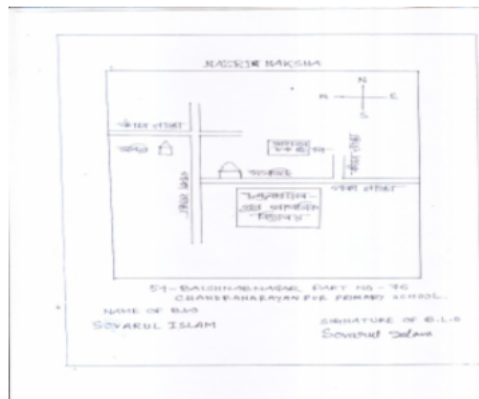

নির্বাচক নিবন্ধন আধিকারিকের স্বাক্ষর

Nazri Naksha

Google Map View

Polling Station Building Front View

Polling Station Front View

Cad View

Key MAP View

1 নাম : রিনা স্বামীর নাম: সাজাহান বাড়ির নং : n0084 বয়স : 51 লিঙ্গ : মহিলা	WB/07/049/345188	2 নাম : সাহাজান পিতার নাম: কেতাবুদ্দিন বাড়ির নং : n0084 বয়স : 56 লিঙ্গ : পুরুষ	ZMU2701746	3 নাম : রমিনা বিবি স্বামীর নাম: কেতাবুদ্দিন বাড়ির নং : n0084 বয়স : 71 লিঙ্গ : মহিলা	WB/07/049/345336
4 নাম : রেবিনা স্বামীর নাম: সালেমান বাড়ির নং : n0084 বয়স : 50 লিঙ্গ : মহিলা	WB/07/049/345123	5 নাম : মোরতুজা সেখ পিতার নাম: কেতাব আলি বাড়ির নং : n0083 বয়স : 31 লিঙ্গ : পুরুষ	ZMU1459486	6 নাম : তাজনারা খাতুন পিতার নাম: কেতাব আলি বাড়ির নং : n0083 বয়স : 37 লিঙ্গ : মহিলা	ZMU1028430
7 নাম : আলি কেতাবুদ্দিন পিতার নাম: আবিব বাড়ির নং : n0083 বয়স : 75 লিঙ্গ : পুরুষ	WB/07/049/345033	8 নাম : ফরকুনী বিবি স্বামীর নাম: হাসুমুদ্দিন সেখ বাড়ির নং : n0081 বয়স : 32 লিঙ্গ : মহিলা	ZMU1459668	9 নাম : হাসুমুদ্দিন সেখ পিতার নাম: ফকির মহম্মদ বাড়ির নং : n0081 বয়স : 39 লিঙ্গ : পুরুষ	CKS3022753
10 নাম : অলোকা মন্ডল স্বামীর নাম: পাচু মন্ডল বাড়ির নং : n0081 বয়স : 50 লিঙ্গ : মহিলা	WB/07/049/345122	11 নাম : জ্যোৎস্না স্বামীর নাম: বাজাউল বাড়ির নং : n0081 বয়স : 56 লিঙ্গ : মহিলা	CKS2037695	12 নাম : বাজাউল পিতার নাম: ফকিরমহম্মদ বাড়ির নং : n0081 বয়স : 61 লিঙ্গ : পুরুষ	WB/07/049/345235
13 নাম : শুরমা স্বামীর নাম: ফকিরমহম্মদ বাড়ির নং : n0081 বয়স : 79 লিঙ্গ : মহিলা	WB/07/049/345145	14 নাম : আলি ফকিরুদ্দিন পিতার নাম: আসকর বাড়ির নং : n0081 বয়স : 86 লিঙ্গ : পুরুষ	WB/07/049/345068	15 নাম : মাফিজুল ইসলাম পিতার নাম: সেতাব আলি বাড়ির নং : n0086 বয়স : 31 লিঙ্গ : পুরুষ	ZMU1335462
16 নাম : নাসেমা বিবি স্বামীর নাম: সহিদুল ইসলাম বাড়ির নং : n0086 বয়স : 35 লিঙ্গ : মহিলা	ZMU1148444	17 নাম : সহিদুল ইসলাম পিতার নাম: সেতাব আলি বাড়ির নং : n0086 বয়স : 37 লিঙ্গ : পুরুষ	ZMU1028265	18 নাম : নুরেশা স্বামীর নাম: আলিমুদ্দিন বাড়ির নং : n0086 বয়স : 49 লিঙ্গ : মহিলা	WB/07/049/345355
19 নাম : আমিনা বিবি স্বামীর নাম: গিয়াসুদ্দিন বাড়ির নং : n0097 বয়স : 30 লিঙ্গ : মহিলা	ZMU1584853	20 নাম : মোজাম্মেল হক পিতার নাম: তাজামুল বাড়ির নং : n0097 বয়স : 31 লিঙ্গ : পুরুষ	ZMU1584648	21 নাম : রোজিনা বিবি স্বামীর নাম: তোফাজুল বাড়ির নং : n0097 বয়স : 35 লিঙ্গ : মহিলা	ZMU1028331
22 নাম : গিয়াসুদ্দিন পিতার নাম: তৈমুর আলি বাড়ির নং : n0097 বয়স : 33 লিঙ্গ : পুরুষ	ZMU1335504	23 নাম : নাসরিমা বিবি স্বামীর নাম: নুরুদ্দিন সেখ বাড়ির নং : n0097 বয়স : 31 লিঙ্গ : মহিলা	ZMU1459536	24 নাম : তাজামুল পিতার নাম: এসমহম্মদ বাড়ির নং : n0097 বয়স : 61 লিঙ্গ : পুরুষ	WB/07/049/345131
25 নাম : আলি তৈমুর পিতার নাম: এসমহম্মদ বাড়ির নং : n0097 বয়স : 66 লিঙ্গ : পুরুষ	WB/07/049/345268	26 নাম : ময়না বিবি স্বামীর নাম: বদর আলি বাড়ির নং : n0096 বয়স : 31 লিঙ্গ : মহিলা	ZMU1459502	27 নাম : সমিজা বিবি স্বামীর নাম: জয়নাল বাড়ির নং : n0096 বয়স : 73 লিঙ্গ : মহিলা	WB/07/049/345258
28 নাম : সামসুল হক পিতার নাম: আলি জয়নাল বাড়ির নং : n0096 বয়স : 32 লিঙ্গ : পুরুষ	ZMU1584663	29 নাম : আলি জয়নাল পিতার নাম: কলিমুদ্দিন বাড়ির নং : n0096 বয়স : 83 লিঙ্গ : পুরুষ	WB/07/049/345265	30 নাম : ফাতেমা স্বামীর নাম: হেলালউদ্দিন বাড়ির নং : n0091 বয়স : 52 লিঙ্গ : মহিলা	WB/07/049/345344