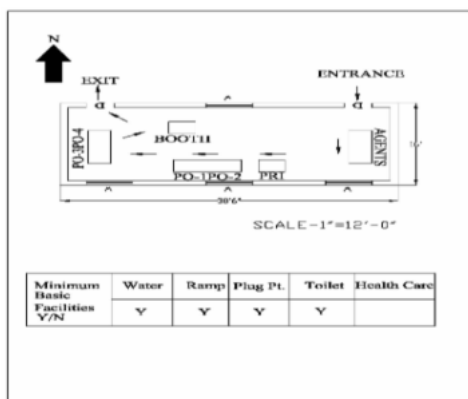

নির্বাচক নিবন্ধন আধিকারিকের স্বাক্ষর

Nazri Naksha

Google Map View

Polling Station Building Front View

Polling Station Front View

Cad View

Key MAP View

1 নাম : রিনা স্বামীর নাম: সাজাহান বাড়ির নং : n0084 বয়স : 51 লিঙ্গ : মহিলা	WB/07/049/345188	2 নাম : সাহাজান পিতার নাম: কেতাবুদ্দিন বাড়ির নং : n0084 বয়স : 56 লিঙ্গ : পুরুষ	ZMU2701746	3 নাম : রমিনা বিবি স্বামীর নাম: কেতাবুদ্দিন বাড়ির নং : n0084 বয়স : 71 লিঙ্গ : মহিলা	WB/07/049/345336
4 নাম : রেবিনা স্বামীর নাম: সালেমান বাড়ির নং : n0084 বয়স : 50 লিঙ্গ : মহিলা	WB/07/049/345123	5 নাম : মোরতুজা সেখ পিতার নাম: কেতাব আলি বাড়ির নং : n0083 বয়স : 31 লিঙ্গ : পুরুষ	ZMU1459486	6 নাম : তাজনারা খাতুন পিতার নাম: কেতাব আলি বাড়ির নং : n0083 বয়স : 37 লিঙ্গ : মহিলা	ZMU1028430
7 নাম : আলি কেতাবুদ্দিন পিতার নাম: আবিব বাড়ির নং : n0083 বয়স : 75 লিঙ্গ : পুরুষ	WB/07/049/345033	8 নাম : ফরকুনী বিবি স্বামীর নাম: হাসুমুদ্দিন সেখ বাড়ির নং : n0081 বয়স : 32 লিঙ্গ : মহিলা	ZMU1459668	9 নাম : হাসুমুদ্দিন সেখ পিতার নাম: ফকির মহম্মদ বাড়ির নং : n0081 বয়স : 39 লিঙ্গ : পুরুষ	CKS3022753
10 নাম : অলোকা মন্ডল স্বামীর নাম: পাচু মন্ডল বাড়ির নং : n0081 বয়স : 50 লিঙ্গ : মহিলা	WB/07/049/345122	11 নাম : জ্যোৎস্না স্বামীর নাম: বাজাউল বাড়ির নং : n0081 বয়স : 56 লিঙ্গ : মহিলা	CKS2037695	12 নাম : বাজাউল পিতার নাম: ফকিরমহম্মদ বাড়ির নং : n0081 বয়স : 61 লিঙ্গ : পুরুষ	WB/07/049/345235
13 নাম : শুরমা স্বামীর নাম: ফকিরমহম্মদ বাড়ির নং : n0081 বয়স : 79 লিঙ্গ : মহিলা	WB/07/049/345145	14 নাম : আলি ফকিরুদ্দিন পিতার নাম: আসকর বাড়ির নং : n0081 বয়স : 86 লিঙ্গ : পুরুষ	WB/07/049/345068	15 নাম : মাফিজুল ইসলাম পিতার নাম: সেতাব আলি বাড়ির নং : n0086 বয়স : 31 লিঙ্গ : পুরুষ	ZMU1335462
16 নাম : নাসেমা বিবি স্বামীর নাম: সহিদুল ইসলাম বাড়ির নং : n0086 বয়স : 35 লিঙ্গ : মহিলা	ZMU1148444	17 নাম : সহিদুল ইসলাম পিতার নাম: সেতাব আলি বাড়ির নং : n0086 বয়স : 37 লিঙ্গ : পুরুষ	ZMU1028265	18 নাম : নুরেশা স্বামীর নাম: আলিমুদ্দিন বাড়ির নং : n0086 বয়স : 49 লিঙ্গ : মহিলা	WB/07/049/345355
19 নাম : আমিনা বিবি স্বামীর নাম: গিয়াসুদ্দিন বাড়ির নং : n0097 বয়স : 30 লিঙ্গ : মহিলা	ZMU1584853	20 নাম : মোজাম্মেল হক পিতার নাম: তাজামুল বাড়ির নং : n0097 বয়স : 31 লিঙ্গ : পুরুষ	ZMU1584648	21 নাম : রোজিনা বিবি স্বামীর নাম: তোফাজুল বাড়ির নং : n0097 বয়স : 35 লিঙ্গ : মহিলা	ZMU1028331
22 নাম : গিয়াসুদ্দিন পিতার নাম: তৈমুর আলি বাড়ির নং : n0097 বয়স : 33 লিঙ্গ : পুরুষ	ZMU1335504	23 নাম : নাসরিমা বিবি স্বামীর নাম: নুরুদ্দিন সেখ বাড়ির নং : n0097 বয়স : 31 লিঙ্গ : মহিলা	ZMU1459536	24 নাম : তাজামুল পিতার নাম: এসমহম্মদ বাড়ির নং : n0097 বয়স : 61 লিঙ্গ : পুরুষ	WB/07/049/345131
25 নাম : আলি তৈমুর পিতার নাম: এসমহম্মদ বাড়ির নং : n0097 বয়স : 66 লিঙ্গ : পুরুষ	WB/07/049/345268	26 নাম : ময়না বিবি স্বামীর নাম: বদর আলি বাড়ির নং : n0096 বয়স : 31 লিঙ্গ : মহিলা	ZMU1459502	27 নাম : সমিজা বিবি স্বামীর নাম: জয়নাল বাড়ির নং : n0096 বয়স : 73 লিঙ্গ : মহিলা	WB/07/049/345258
28 নাম : সামসুল হক পিতার নাম: আলি জয়নাল বাড়ির নং : n0096 বয়স : 32 লিঙ্গ : পুরুষ	ZMU1584663	29 নাম : আলি জয়নাল পিতার নাম: কলিমুদ্দিন বাড়ির নং : n0096 বয়স : 83 লিঙ্গ : পুরুষ	WB/07/049/345265	30 নাম : ফাতেমা স্বামীর নাম: হেলালউদ্দিন বাড়ির নং : n0091 বয়স : 52 লিঙ্গ : মহিলা	WB/07/049/345344