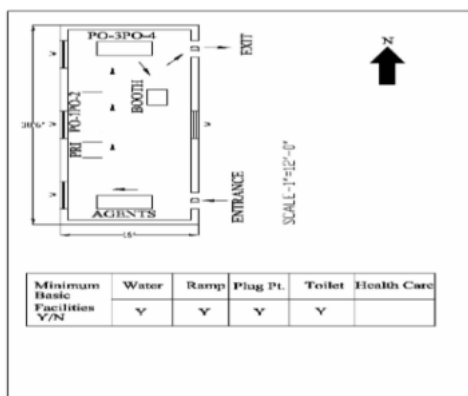

নির্বাচক নিবন্ধন আধিকারিকের স্বাক্ষর

Nazri Naksha

Google Map View

Polling Station Building Front View

Polling Station Front View

Cad View

Key MAP View

1 নাম : সেখ চৌধুরী পিতার নাম : সারাহত আলী বাড়ির নং : n0005 বয়স : 66 লিঙ্গ : পুরুষ ফটো উপলব্ধ	WB/07/049/348507	2 নাম : গুলো স্বামীর নাম : সেখ চৌধুরী বাড়ির নং : n0005 বয়স : 61 লিঙ্গ : মহিলা ফটো উপলব্ধ	WB/07/049/348505	3 নাম : সফিকুল সেখ পিতার নাম : চৌধুরী সেখ বাড়ির নং : n0005 বয়স : 61 লিঙ্গ : পুরুষ ফটো উপলব্ধ	ZMU0317776
4 নাম : সাহানারা খাতুন বিবি স্বামীর নাম : সফিকুল সেখ বাড়ির নং : n0005 বয়স : 36 লিঙ্গ : মহিলা ফটো উপলব্ধ	ZMU1336338	5 নাম : সোলেমান পিতার নাম : নাজির বাড়ির নং : n0075 বয়স : 51 লিঙ্গ : পুরুষ ফটো উপলব্ধ	WB/07/049/348311	6 নাম : সাজিনুর স্বামীর নাম : নাজির বাড়ির নং : n0075 বয়স : 81 লিঙ্গ : মহিলা ফটো উপলব্ধ	WB/07/049/348196
7 নাম : বাজাউল সেখ পিতার নাম : সেখ মেঘু বাড়ির নং : n0074 বয়স : 43 লিঙ্গ : পুরুষ ফটো উপলব্ধ	CKS3021763	8 নাম : গোলাম নবী আজাদ পিতার নাম : লোকমান আলি বাড়ির নং : n0074 বয়স : 31 লিঙ্গ : পুরুষ ফটো উপলব্ধ	ZMU1546662	9 নাম : জাহানারা খাতুন পিতার নাম : লোকমান আলি বাড়ির নং : n0074 বয়স : 32 লিঙ্গ : মহিলা ফটো উপলব্ধ	ZMU1546647
10 নাম : হেদা বিবি স্বামীর নাম : লোকমান আলি বাড়ির নং : n0074 বয়স : 53 লিঙ্গ : মহিলা ফটো উপলব্ধ	WB/07/049/348325	11 নাম : রোফিনুন্নাহার স্বামীর নাম : ইসব আলি বাড়ির নং : n0067 বয়স : 43 লিঙ্গ : মহিলা ফটো উপলব্ধ	ZMU1460054	12 নাম : ইসব আলি পিতার নাম : সুবেদার আলি বাড়ির নং : n0067 বয়স : 37 লিঙ্গ : পুরুষ ফটো উপলব্ধ	CKS3339686
13 নাম : সায়েমা খাতুন পিতার নাম : সামসুদ্দিন বাড়ির নং : n0042 বয়স : 30 লিঙ্গ : মহিলা ফটো উপলব্ধ	ZMU1459940	14 নাম : সখিনা বিবি স্বামীর নাম : সামসুদ্দিন বাড়ির নং : n0042 বয়স : 56 লিঙ্গ : মহিলা ফটো উপলব্ধ	ZMU2728442	15 নাম : সামসুদ্দিন পিতার নাম : মহম্মাদ বাড়ির নং : n0042 বয়স : 66 লিঙ্গ : পুরুষ ফটো উপলব্ধ	WB/07/049/348467
16 নাম : জিয়ারুল রহমান পিতার নাম : এব্রাহিম সেখ বাড়ির নং : n0041 বয়স : 36 লিঙ্গ : পুরুষ ফটো উপলব্ধ	ZMU0316430	17 নাম : সহারবানু খাতুন স্বামীর নাম : জিয়ারুল রহমান বাড়ির নং : n0041 বয়স : 37 লিঙ্গ : মহিলা ফটো উপলব্ধ	ZMU0316448	18 নাম : মাইমন স্বামীর নাম : সেখ ফরী বাড়ির নং : n0041 বয়স : 56 লিঙ্গ : মহিলা ফটো উপলব্ধ	CKS3021615
19 নাম : মানুয়ারা স্বামীর নাম : এব্রাহিম বাড়ির নং : n0041 বয়স : 66 লিঙ্গ : মহিলা ফটো উপলব্ধ	WB/07/049/348388	20 নাম : সেখ ফরী পিতার নাম : মহম্মাদ বাড়ির নং : n0041 বয়স : 61 লিঙ্গ : পুরুষ ফটো উপলব্ধ	WB/07/049/348142	21 নাম : আনিকুল মিয়া পিতার নাম : সাদেক আলি বাড়ির নং : n0040 বয়স : 34 লিঙ্গ : পুরুষ ফটো উপলব্ধ	ZMU1148535
22 নাম : রহিমা বিবি স্বামীর নাম : সামেদ আলি বাড়ির নং : n0032 বয়স : 38 লিঙ্গ : মহিলা ফটো উপলব্ধ	ZMU0317727	23 নাম : সামেদ আলি পিতার নাম : আলি মাজেদ বাড়ির নং : n0032 বয়স : 42 লিঙ্গ : পুরুষ ফটো উপলব্ধ	CKS3021862	24 নাম : আলি মাজেদ পিতার নাম : মোমিন সাহেব সেখ বাড়ির নং : n0032 বয়স : 81 লিঙ্গ : পুরুষ ফটো উপলব্ধ	WB/07/049/348359
25 নাম : সারিনা বিবি পিতার নাম : হেফাজুদ্দিন মিয়া বাড়ির নং : n0031 বয়স : 35 লিঙ্গ : মহিলা ফটো উপলব্ধ	ZMU1238278	26 নাম : হেফাজুদ্দিন মিয়া পিতার নাম : বরকত বাড়ির নং : n0031 বয়স : 39 লিঙ্গ : পুরুষ ফটো উপলব্ধ	CKS3339520	27 নাম : সুকতারি বিবি স্বামীর নাম : রিয়া সেখ বাড়ির নং : n0031 বয়স : 34 লিঙ্গ : মহিলা ফটো উপলব্ধ	ZMU1336320
28 নাম : রিয়া সেখ পিতার নাম : বরকত বাড়ির নং : n0031 বয়স : 40 লিঙ্গ : পুরুষ ফটো উপলব্ধ	CKS3339645	29 নাম : হামেদা বিবি স্বামীর নাম : এনামুল হক বাড়ির নং : n0024 বয়স : 34 লিঙ্গ : মহিলা ফটো উপলব্ধ	ZMU1238310	30 নাম : নাসনারা বিবি স্বামীর নাম : আইনুল হক বাড়ির নং : n0024 বয়স : 30 লিঙ্গ : মহিলা ফটো উপলব্ধ	ZMU1585066