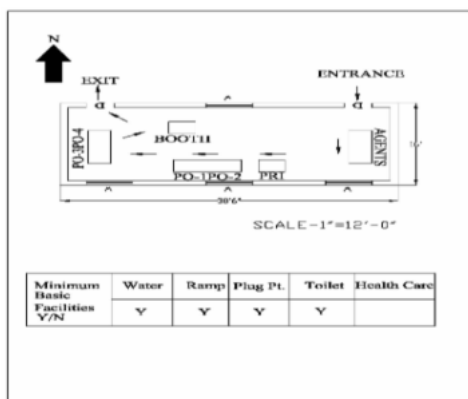

নির্বাচক নিবন্ধন আধিকারিকের স্বাক্ষর

Nazri Naksha

Google Map View

Polling Station Building Front View

Polling Station Front View

Cad View

Key MAP View

1 নাম : ফজলু রহমান পিতার নাম: নৈমুদ্দীন বাড়ির নং : n0011 বয়স : 43 লিঙ্গ : পুরুষ	CKS2530269 ফটো উপলব্ধ	2 নাম : তারাফুল বিবি স্বামীর নাম: ফজলু রহমান বাড়ির নং : n0011 বয়স : 48 লিঙ্গ : মহিলা	CKS2530277 ফটো উপলব্ধ	3 নাম : শুভান পিতার নাম: নৈমুদ্দীন বাড়ির নং : n0011 বয়স : 66 লিঙ্গ : পুরুষ	WB/07/049/354146 ফটো উপলব্ধ
4 নাম : রেখা বিবি স্বামীর নাম: ফারুক আহাম্মদ বাড়ির নং : n0010 বয়স : 39 লিঙ্গ : মহিলা	CKS3199304 ফটো উপলব্ধ	5 নাম : লুতফুন নেশা স্বামীর নাম: শুকুরুদ্দিন মিশ্রা বাড়ির নং : n0010 বয়স : 70 লিঙ্গ : মহিলা	CKS2069805 ফটো উপলব্ধ	6 নাম : ফারুক আহমেদ পিতার নাম: শুকুরুদ্দিন আহমেদ বাড়ির নং : n0010 বয়স : 50 লিঙ্গ : পুরুষ	CKS2069698 ফটো উপলব্ধ
7 নাম : মুরসেদ আলি পিতার নাম: মুরসেদ আলি বাড়ির নং : n0033 বয়স : 30 লিঙ্গ : পুরুষ	ZMU1585215 ফটো উপলব্ধ	8 নাম : লতিফুর রহমান পিতার নাম: অজেদ আলি বাড়ির নং : n0033 বয়স : 38 লিঙ্গ : পুরুষ	ZMU0319970 ফটো উপলব্ধ	9 নাম : রহিমা বিবি স্বামীর নাম: আবু বারকাত বাড়ির নং : n0033 বয়স : 40 লিঙ্গ : মহিলা	ZMU1124932 ফটো উপলব্ধ
10 নাম : সালামা বিবি স্বামীর নাম: মাহতাব রহমান বাড়ির নং : n0033 বয়স : 31 লিঙ্গ : মহিলা	ZMU1546779 ফটো উপলব্ধ	11 নাম : জ্যোতস্না স্বামীর নাম: সেতাব সেখ বাড়ির নং : n0033 বয়স : 48 লিঙ্গ : মহিলা	CKS2069615 ফটো উপলব্ধ	12 নাম : আবুবারকাত পিতার নাম: মাজেদ বাড়ির নং : n0033 বয়স : 51 লিঙ্গ : পুরুষ	CKS2529568 ফটো উপলব্ধ
13 নাম : সামেদ আলি পিতার নাম: মোকবুল হুসেন বাড়ির নং : n0033 বয়স : 65 লিঙ্গ : পুরুষ	CKS0573006 ফটো উপলব্ধ	14 নাম : সেতাব রহমান পিতার নাম: হোসেন মকবুল বাড়ির নং : n0033 বয়স : 52 লিঙ্গ : পুরুষ	CKS2068781 ফটো উপলব্ধ	15 নাম : টুটুল পিতার নাম: ইসমাইল বাড়ির নং : n0032 বয়স : 37 লিঙ্গ : পুরুষ	CKS3023041 ফটো উপলব্ধ
16 নাম : সেরিনা স্বামীর নাম: জারজিস সেখ বাড়ির নং : n0031 বয়স : 48 লিঙ্গ : মহিলা	CKS2039279 ফটো উপলব্ধ	17 নাম : উমার ফারুক পিতার নাম: লোকমান হোসেন বাড়ির নং : n0031 বয়স : 34 লিঙ্গ : পুরুষ	ZMU1238765 ফটো উপলব্ধ	18 নাম : জারজিস হোসেন পিতার নাম: লোকমান হোসেন বাড়ির নং : n0031 বয়স : 66 লিঙ্গ : পুরুষ	WB/07/049/354621 ফটো উপলব্ধ
19 নাম : মরিয়ম স্বামীর নাম: লোকমান বাড়ির নং : n0031 বয়স : 83 লিঙ্গ : মহিলা	WB/07/049/354113 ফটো উপলব্ধ	20 নাম : আব্দুল রসিদ পিতার নাম: সামসাদ আলি বাড়ির নং : n0030 বয়স : 31 লিঙ্গ : পুরুষ	ZMU1337120 ফটো উপলব্ধ	21 নাম : লালমন বিবি স্বামীর নাম: সামসেদ আলি বাড়ির নং : n0030 বয়স : 76 লিঙ্গ : মহিলা	ZMU2735538 ফটো উপলব্ধ
22 নাম : সেবিনা বিবি স্বামীর নাম: আসরাফুল সেখ বাড়ির নং : n0029 বয়স : 35 লিঙ্গ : মহিলা	ZMU1029313 ফটো উপলব্ধ	23 নাম : সাহানারা স্বামীর নাম: আজিজুল সেখ বাড়ির নং : n0029 বয়স : 47 লিঙ্গ : মহিলা	CKS2068567 ফটো উপলব্ধ	24 নাম : আজিজুল পিতার নাম: লোকমান হোসেন বাড়ির নং : n0029 বয়স : 55 লিঙ্গ : পুরুষ	CKS2068526 ফটো উপলব্ধ
25 নাম : রিজিয়া স্বামীর নাম: মহম্মদ বাড়ির নং : n0029 বয়স : 78 লিঙ্গ : মহিলা	CKS0573188 ফটো উপলব্ধ	26 নাম : আশরাফুল ইসলাম পিতার নাম: আলী মহম্মদ বাড়ির নং : n0029 বয়স : 42 লিঙ্গ : পুরুষ	CKS3022886 ফটো উপলব্ধ	27 নাম : নুরফুল বিবি স্বামীর নাম: জবেদ আলী বাড়ির নং : n0003 বয়স : 42 লিঙ্গ : মহিলা	CKS3023439 ফটো উপলব্ধ
28 নাম : সোনাভান স্বামীর নাম: গিয়াসুদ্দিন বাড়ির নং : n0003 বয়স : 68 লিঙ্গ : মহিলা	CKS0574384 ফটো উপলব্ধ	29 নাম : লালচাঁদ পিতার নাম: আরসাদ বাড়ির নং : n0026 বয়স : 61 লিঙ্গ : পুরুষ	WB/07/049/354102 ফটো উপলব্ধ	30 নাম : সায়েমা স্বামীর নাম: আবুতায়েব বাড়ির নং : n0026 বয়স : 63 লিঙ্গ : মহিলা	WB/07/049/354454 ফটো উপলব্ধ