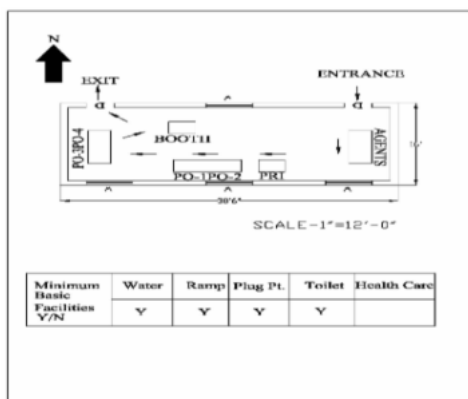

নির্বাচক নিবন্ধন আধিকারিকের স্বাক্ষর

Nazri Naksha

Google Map View

Polling Station Building Front View

Polling Station Front View

Cad View

Key MAP View

1 নাম : মাইনুল হক পিতার নাম: মহবুল হোসেন বাড়ির নং : n0107 বয়স : 27 লিঙ্গ : পুরুষ	ZMU1851450 ফটো উপলব্ধ	2 নাম : সাইফুল্লাহ পিতার নাম: মোবারক হোসেন বাড়ির নং : N0060 বয়স : 26 লিঙ্গ : পুরুষ	ZMU1851286 ফটো উপলব্ধ	3 নাম : মাজাবুল হোসেন পিতার নাম: মকবুল হোসেন বাড়ির নং : n0013 বয়স : 56 লিঙ্গ : পুরুষ	WB/07/049/360215 ফটো উপলব্ধ
4 নাম : ফাতেমা খাতুন স্বামীর নাম: আজিজুর রহমান বাড়ির নং : n0178 বয়স : 28 লিঙ্গ : মহিলা	ZMU1772805 ফটো উপলব্ধ	5 নাম : রেখা খাতুন স্বামীর নাম: সেতাইর রহমান বাড়ির নং : n0176 বয়স : 29 লিঙ্গ : মহিলা	ZMU1772789 ফটো উপলব্ধ	6 নাম : রহমত আলি পিতার নাম: ইসমাইল হক বাড়ির নং : n0174 বয়স : 27 লিঙ্গ : পুরুষ	ZMU1772763 ফটো উপলব্ধ
7 নাম : সেন্টু মিঞা পিতার নাম: কয়েশ আলি বাড়ির নং : n0167 বয়স : 28 লিঙ্গ : পুরুষ	ZMU1772698 ফটো উপলব্ধ	8 নাম : আয়েশা খাতুন স্বামীর নাম: সাফিকুল ইসলাম বাড়ির নং : n0164 বয়স : 27 লিঙ্গ : মহিলা	ZMU1772664 ফটো উপলব্ধ	9 নাম : সোনাভান মিঞা পিতার নাম: ইয়াসিন মিঞা বাড়ির নং : n0162 বয়স : 29 লিঙ্গ : মহিলা	ZMU1772649 ফটো উপলব্ধ
10 নাম : তারাবুল খাতুন পিতার নাম: কয়েশ আলি বাড়ির নং : n0161 বয়স : 29 লিঙ্গ : মহিলা	ZMU1772631 ফটো উপলব্ধ	11 নাম : হেনা খাতুন স্বামীর নাম: সেরাজুল হক বাড়ির নং : n0160 বয়স : 27 লিঙ্গ : মহিলা	ZMU1772623 ফটো উপলব্ধ	12 নাম : সেলিমা খাতুন বিবি স্বামীর নাম: মানিরুল ইসলাম বাড়ির নং : n0157 বয়স : 28 লিঙ্গ : মহিলা	ZMU1772599 ফটো উপলব্ধ
13 নাম : সাদিকুল ইসলাম পিতার নাম: গাজুল রহমান বাড়ির নং : n0156 বয়স : 27 লিঙ্গ : পুরুষ	ZMU1772581 ফটো উপলব্ধ	14 নাম : ওবাইদুর রহমান পিতার নাম: মামলত বাড়ির নং : n0041 বয়স : 46 লিঙ্গ : পুরুষ	CKS3026614 ফটো উপলব্ধ	15 নাম : জিনিয়ারা বিবি স্বামীর নাম: মামলত বাড়ির নং : n0041 বয়স : 81 লিঙ্গ : মহিলা	CKS3026606 ফটো উপলব্ধ
16 নাম : নাসিম আকরুল হাশিম পিতার নাম: নাসির হোসেন বাড়ির নং : n0027 বয়স : 29 লিঙ্গ : পুরুষ	ZMU1585744 ফটো উপলব্ধ	17 নাম : নুরজাহান খাতুন পিতার নাম: আবুল হোসেন বাড়ির নং : n0027 বয়স : 32 লিঙ্গ : মহিলা	ZMU1338813 ফটো উপলব্ধ	18 নাম : আকালু মিয়া পিতার নাম: আবুল হোসেন বাড়ির নং : n0027 বয়স : 59 লিঙ্গ : পুরুষ	CKS0582213 ফটো উপলব্ধ
19 নাম : সাজেরা বিবি স্বামীর নাম: হবিবুর রহমান বাড়ির নং : n0026 বয়স : 38 লিঙ্গ : মহিলা	CKS3199650 ফটো উপলব্ধ	20 নাম : ইমরুল কয়েশ পিতার নাম: জালালউদ্দিন বাড়ির নং : n0026 বয়স : 30 লিঙ্গ : পুরুষ	ZMU1585926 ফটো উপলব্ধ	21 নাম : জিয়াউল ক্বার পিতার নাম: শুকুরাদ্দিন ইসলাম বাড়ির নং : n0006 বয়স : 32 লিঙ্গ : পুরুষ	ZMU1338201 ফটো উপলব্ধ
22 নাম : ইসলাম শুকুরাদ্দিন পিতার নাম: অজেদালী বাড়ির নং : n0036 বয়স : 59 লিঙ্গ : পুরুষ	CKS0581827 ফটো উপলব্ধ	23 নাম : হাজী তামিজুদ্দিন পিতার নাম: কলিমুদ্দিন বাড়ির নং : n0035 বয়স : 91 লিঙ্গ : পুরুষ	WB/07/049/360022 ফটো উপলব্ধ	24 নাম : কৈকুল বিবি স্বামীর নাম: রজব আলি বাড়ির নং : n0055 বয়স : 74 লিঙ্গ : মহিলা	ZMU2732931 ফটো উপলব্ধ
25 নাম : সহিদুল ইসলাম পিতার নাম: আতাউর রহমান বাড়ির নং : n0048 বয়স : 38 লিঙ্গ : পুরুষ	ZMU0329151 ফটো উপলব্ধ	26 নাম : আয়েসা বিবি স্বামীর নাম: আবুজার মিঞা বাড়ির নং : n0046 বয়স : 33 লিঙ্গ : মহিলা	ZMU1338524 ফটো উপলব্ধ	27 নাম : আবুজার মিয়া পিতার নাম: উমেদালী বাড়ির নং : n0046 বয়স : 56 লিঙ্গ : পুরুষ	CKS2533818 ফটো উপলব্ধ
28 নাম : হানেফা বিবি স্বামীর নাম: উমেদালী বাড়ির নং : n0046 বয়স : 94 লিঙ্গ : মহিলা	WB/07/049/360167 ফটো উপলব্ধ	29 নাম : আজিমুল হক পিতার নাম: আলিমুদ্দিন মিঞা বাড়ির নং : n0045 বয়স : 31 লিঙ্গ : পুরুষ	ZMU1338102 ফটো উপলব্ধ	30 নাম : আইনাল হক পিতার নাম: কেতাব আলি বাড়ির নং : n0066 বয়স : 61 লিঙ্গ : পুরুষ	WB/07/049/360368 ফটো উপলব্ধ