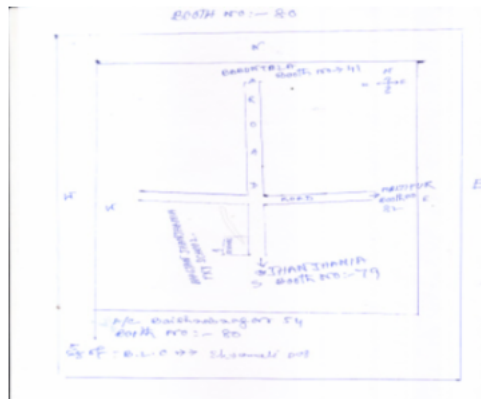

নির্বাচক নিবন্ধন আধিকারিকের স্বাক্ষর

Nazri Naksha

Google Map View

Polling Station Building Front View

Polling Station Front View

Cad View

Key MAP View

1 নাম : মাইনুল হক পিতার নাম: মহবুল হোসেন বাড়ির নং : n0107 বয়স : 27 লিঙ্গ : পুরুষ	ZMU1851450 ফটো উপলব্ধ	2 নাম : সাইফুল্লাহ পিতার নাম: মোবারক হোসেন বাড়ির নং : N0060 বয়স : 26 লিঙ্গ : পুরুষ	ZMU1851286 ফটো উপলব্ধ	3 নাম : মাজাবুল হোসেন পিতার নাম: মকবুল হোসেন বাড়ির নং : n0013 বয়স : 56 লিঙ্গ : পুরুষ	WB/07/049/360215 ফটো উপলব্ধ
4 নাম : ফাতেমা খাতুন স্বামীর নাম: আজিজুর রহমান বাড়ির নং : n0178 বয়স : 28 লিঙ্গ : মহিলা	ZMU1772805 ফটো উপলব্ধ	5 নাম : রেখা খাতুন স্বামীর নাম: সেতাইর রহমান বাড়ির নং : n0176 বয়স : 29 লিঙ্গ : মহিলা	ZMU1772789 ফটো উপলব্ধ	6 নাম : রহমত আলি পিতার নাম: ইসমাইল হক বাড়ির নং : n0174 বয়স : 27 লিঙ্গ : পুরুষ	ZMU1772763 ফটো উপলব্ধ
7 নাম : সেন্টু মিঞা পিতার নাম: কয়েশ আলি বাড়ির নং : n0167 বয়স : 28 লিঙ্গ : পুরুষ	ZMU1772698 ফটো উপলব্ধ	8 নাম : আয়েশা খাতুন স্বামীর নাম: সাফিকুল ইসলাম বাড়ির নং : n0164 বয়স : 27 লিঙ্গ : মহিলা	ZMU1772664 ফটো উপলব্ধ	9 নাম : সোনাভান মিঞা পিতার নাম: ইয়াসিন মিঞা বাড়ির নং : n0162 বয়স : 29 লিঙ্গ : মহিলা	ZMU1772649 ফটো উপলব্ধ
10 নাম : তারাবুল খাতুন পিতার নাম: কয়েশ আলি বাড়ির নং : n0161 বয়স : 29 লিঙ্গ : মহিলা	ZMU1772631 ফটো উপলব্ধ	11 নাম : হেনা খাতুন স্বামীর নাম: সেরাজুল হক বাড়ির নং : n0160 বয়স : 27 লিঙ্গ : মহিলা	ZMU1772623 ফটো উপলব্ধ	12 নাম : সেলিমা খাতুন বিবি স্বামীর নাম: মানিরুল ইসলাম বাড়ির নং : n0157 বয়স : 28 লিঙ্গ : মহিলা	ZMU1772599 ফটো উপলব্ধ
13 নাম : সাদিকুল ইসলাম পিতার নাম: গাজুল রহমান বাড়ির নং : n0156 বয়স : 27 লিঙ্গ : পুরুষ	ZMU1772581 ফটো উপলব্ধ	14 নাম : ওবাইদুর রহমান পিতার নাম: মামলত বাড়ির নং : n0041 বয়স : 46 লিঙ্গ : পুরুষ	CKS3026614 ফটো উপলব্ধ	15 নাম : জিনিয়ারা বিবি স্বামীর নাম: মামলত বাড়ির নং : n0041 বয়স : 81 লিঙ্গ : মহিলা	CKS3026606 ফটো উপলব্ধ
16 নাম : নাসিম আকরুল হাশিম পিতার নাম: নাসির হোসেন বাড়ির নং : n0027 বয়স : 29 লিঙ্গ : পুরুষ	ZMU1585744 ফটো উপলব্ধ	17 নাম : নুরজাহান খাতুন পিতার নাম: আবুল হোসেন বাড়ির নং : n0027 বয়স : 32 লিঙ্গ : মহিলা	ZMU1338813 ফটো উপলব্ধ	18 নাম : আকালু মিয়া পিতার নাম: আবুল হোসেন বাড়ির নং : n0027 বয়স : 59 লিঙ্গ : পুরুষ	CKS0582213 ফটো উপলব্ধ
19 নাম : সাজেরা বিবি স্বামীর নাম: হবিবুর রহমান বাড়ির নং : n0026 বয়স : 38 লিঙ্গ : মহিলা	CKS3199650 ফটো উপলব্ধ	20 নাম : ইমরুল কয়েশ পিতার নাম: জালালউদ্দিন বাড়ির নং : n0026 বয়স : 30 লিঙ্গ : পুরুষ	ZMU1585926 ফটো উপলব্ধ	21 নাম : জিয়াউল ক্বার পিতার নাম: শুকুরাদ্দিন ইসলাম বাড়ির নং : n0006 বয়স : 32 লিঙ্গ : পুরুষ	ZMU1338201 ফটো উপলব্ধ
22 নাম : ইসলাম শুকুরাদ্দিন পিতার নাম: অজেদালী বাড়ির নং : n0036 বয়স : 59 লিঙ্গ : পুরুষ	CKS0581827 ফটো উপলব্ধ	23 নাম : হাজী তামিজুদ্দিন পিতার নাম: কলিমুদ্দিন বাড়ির নং : n0035 বয়স : 91 লিঙ্গ : পুরুষ	WB/07/049/360022 ফটো উপলব্ধ	24 নাম : কৈকুল বিবি স্বামীর নাম: রজব আলি বাড়ির নং : n0055 বয়স : 74 লিঙ্গ : মহিলা	ZMU2732931 ফটো উপলব্ধ
25 নাম : সহিদুল ইসলাম পিতার নাম: আতাউর রহমান বাড়ির নং : n0048 বয়স : 38 লিঙ্গ : পুরুষ	ZMU0329151 ফটো উপলব্ধ	26 নাম : আয়েসা বিবি স্বামীর নাম: আবুজার মিঞা বাড়ির নং : n0046 বয়স : 33 লিঙ্গ : মহিলা	ZMU1338524 ফটো উপলব্ধ	27 নাম : আবুজার মিয়া পিতার নাম: উমেদালী বাড়ির নং : n0046 বয়স : 56 লিঙ্গ : পুরুষ	CKS2533818 ফটো উপলব্ধ
28 নাম : হানেফা বিবি স্বামীর নাম: উমেদালী বাড়ির নং : n0046 বয়স : 94 লিঙ্গ : মহিলা	WB/07/049/360167 ফটো উপলব্ধ	29 নাম : আজিমুল হক পিতার নাম: আলিমুদ্দিন মিঞা বাড়ির নং : n0045 বয়স : 31 লিঙ্গ : পুরুষ	ZMU1338102 ফটো উপলব্ধ	30 নাম : আইনাল হক পিতার নাম: কেতাব আলি বাড়ির নং : n0066 বয়স : 61 লিঙ্গ : পুরুষ	WB/07/049/360368 ফটো উপলব্ধ