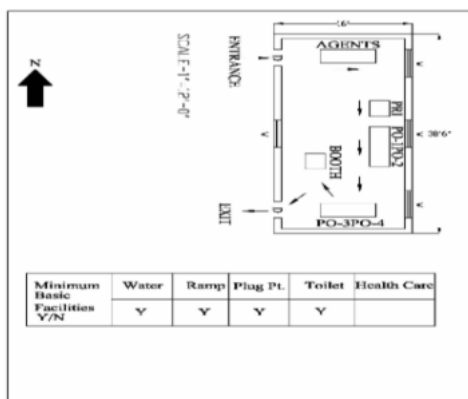

নির্বাচক নিবন্ধন আধিকারিকের স্বাক্ষর

Nazri Naksha

Google Map View

Polling Station Building Front View

Polling Station Front View

Cad View

Key MAP View

1 নাম : হাজেরা খাতুন স্বামীর নাম: ইয়াদুল হক বাড়ির নং : N0019 বয়স : 27 লিঙ্গ : মহিলা	ZMU1820448 ফটো উপলব্ধ	2 নাম : জামাতুন নেশা পিতার নাম: আইনুল হক বাড়ির নং : N0036 বয়স : 28 লিঙ্গ : মহিলা	ZMU1820430 ফটো উপলব্ধ	3 নাম : সাম মহম্মদ আলি পিতার নাম: উমেদ আলি বাড়ির নং : n0066 বয়স : 71 লিঙ্গ : পুরুষ	WB/07/049/363651 ফটো উপলব্ধ
4 নাম : সায়ের আলি পিতার নাম: তৈমুর হোসেন বাড়ির নং : n0188 বয়স : 27 লিঙ্গ : পুরুষ	ZMU1773175 ফটো উপলব্ধ	5 নাম : পারভীন খাতুন স্বামীর নাম: সামিম আকতার বাড়ির নং : n0185 বয়স : 28 লিঙ্গ : মহিলা	ZMU1773142 ফটো উপলব্ধ	6 নাম : লালিমা খাতুন স্বামীর নাম: নুরুল আকতার বাড়ির নং : n0180 বয়স : 36 লিঙ্গ : মহিলা	ZMU1773092 ফটো উপলব্ধ
7 নাম : রুবেদা খাতুন স্বামীর নাম: রাহুল মিঞা বাড়ির নং : N0017 বয়স : 27 লিঙ্গ : মহিলা	ZMU1820455 ফটো উপলব্ধ	8 নাম : আসমা খাতুন স্বামীর নাম: মিনহাজউদ্দিন বাড়ির নং : N0066 বয়স : 35 লিঙ্গ : মহিলা	ZMU1851625 ফটো উপলব্ধ	9 নাম : নায়েম হোসেন পিতার নাম: আসরাফুল আলি বাড়ির নং : n0175 বয়স : 29 লিঙ্গ : পুরুষ	ZMU1773043 ফটো উপলব্ধ
10 নাম : রবিউল ইসলাম পিতার নাম: হজরত আহমেদ বাড়ির নং : n0102 বয়স : 28 লিঙ্গ : পুরুষ	ZMU1772920 ফটো উপলব্ধ	11 নাম : তানজিলা খাতুন স্বামীর নাম: মো রাহুল মিঞা বাড়ির নং : n0165 বয়স : 28 লিঙ্গ : মহিলা	ZMU1772896 ফটো উপলব্ধ	12 নাম : রহিম হক পিতার নাম: আজহার মিঞা বাড়ির নং : n0032 বয়স : 30 লিঙ্গ : পুরুষ	ZMU1772854 ফটো উপলব্ধ
13 নাম : হবিবুর রহমান পিতার নাম: সামেদ আলি বাড়ির নং : n0124 বয়স : 29 লিঙ্গ : পুরুষ	ZMU1772847 ফটো উপলব্ধ	14 নাম : ফেনসী বিবি স্বামীর নাম: রহিম মিঞা বাড়ির নং : n0113 বয়স : 32 লিঙ্গ : মহিলা	ZMU1339001 ফটো উপলব্ধ	15 নাম : রোসনারা খাতুন স্বামীর নাম: কায়েম মিঞা বাড়ির নং : n0113 বয়স : 34 লিঙ্গ : মহিলা	ZMU1461920 ফটো উপলব্ধ
16 নাম : নুরজাহান স্বামীর নাম: মফীজুদ্দিন মিঞা বাড়ির নং : n0109 বয়স : 86 লিঙ্গ : মহিলা	CKS3341930 ফটো উপলব্ধ	17 নাম : হেনা বিবি স্বামীর নাম: ইয়াদুল্লা বাড়ির নং : n0107 বয়স : 30 লিঙ্গ : মহিলা	ZMU1462308 ফটো উপলব্ধ	18 নাম : মতিয়া বিবি স্বামীর নাম: নরুল ইসলাম বাড়ির নং : n0089 বয়স : 86 লিঙ্গ : মহিলা	WB/07/049/363021 ফটো উপলব্ধ
19 নাম : গুলফন বিবি স্বামীর নাম: মহিবুর রহমান বাড়ির নং : n0081 বয়স : 44 লিঙ্গ : মহিলা	CKS2067585 ফটো উপলব্ধ	20 নাম : আবিদা বিবি স্বামীর নাম: ভদ মিঞা বাড়ির নং : n0095 বয়স : 69 লিঙ্গ : মহিলা	WB/07/049/363068 ফটো উপলব্ধ	21 নাম : মোহঃ মোহশিন হোসেন পিতার নাম: সাহজাহান মিঞা বাড়ির নং : n0073 বয়স : 38 লিঙ্গ : পুরুষ	CKS3343787 ফটো উপলব্ধ
22 নাম : মাসুম রানা পিতার নাম: আব্দুল খাবির বাড়ির নং : n0071 বয়স : 31 লিঙ্গ : পুরুষ	ZMU1339092 ফটো উপলব্ধ	23 নাম : নাসিমা বিবি স্বামীর নাম: আনাবুল ইসলাম বাড়ির নং : n0064 বয়স : 36 লিঙ্গ : মহিলা	ZMU1339019 ফটো উপলব্ধ	24 নাম : রেবিনা বিবি স্বামীর নাম: কামাল হোসেন বাড়ির নং : n0062 বয়স : 33 লিঙ্গ : মহিলা	ZMU1239938 ফটো উপলব্ধ
25 নাম : রেশমা খাতুন স্বামীর নাম: সৈয়দ নুরুল হাসান বাড়ির নং : n0031 বয়স : 28 লিঙ্গ : মহিলা	ZMU1740869 ফটো উপলব্ধ	26 নাম : মোঃ হাবিব মোস্তাফা পিতার নাম: আব্দুল সালাম বাড়ির নং : n0044 বয়স : 46 লিঙ্গ : পুরুষ	CKS3026846 ফটো উপলব্ধ	27 নাম : জিয়াউল হক পিতার নাম: মজলু আলী বাড়ির নং : n0114 বয়স : 30 লিঙ্গ : পুরুষ	ZMU1679919 ফটো উপলব্ধ
28 নাম : রেহনা খাতুন স্বামীর নাম: মাসুম রানা বাড়ির নং : n0071 বয়স : 30 লিঙ্গ : মহিলা	ZMU1679901 ফটো উপলব্ধ	29 নাম : তাসলিমা খাতুন পিতার নাম: নুরুল ইসলাম বাড়ির নং : n0023 বয়স : 29 লিঙ্গ : মহিলা	ZMU1679844 ফটো উপলব্ধ	30 নাম : অকার ইউনুস পিতার নাম: আব্দুল খাবির বাড়ির নং : n0071 বয়স : 28 লিঙ্গ : পুরুষ	ZMU1679802 ফটো উপলব্ধ