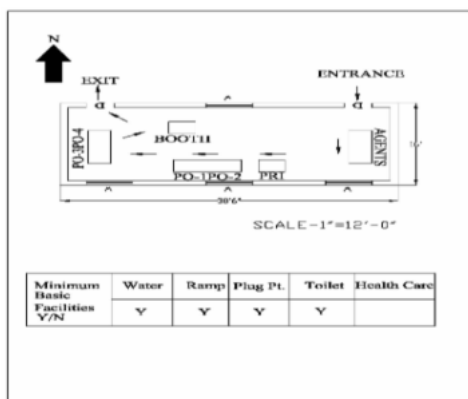

নির্বাচক নিবন্ধন আধিকারিকের স্বাক্ষর

Nazri Naksha

Google Map View

Polling Station Building Front View

Polling Station Front View

Cad View

Key MAP View

1 নাম : মজিবুর রহমান পিতার নাম: লাল মহম্মদ বাড়ির নং : n0091 বয়স : 33 লিঙ্গ : পুরুষ	ZMU1340322 ফটো উপলব্ধ	2 নাম : রহিমা বিবি স্বামীর নাম: উজির আলি বাড়ির নং : n0091 বয়স : 38 লিঙ্গ : মহিলা	CKS3444270 ফটো উপলব্ধ	3 নাম : মাতুয়ারা বিবি স্বামীর নাম: সারিকুল ইসলাম বাড়ির নং : n0085 বয়স : 31 লিঙ্গ : মহিলা	ZMU1462944 ফটো উপলব্ধ
4 নাম : সাবিনা বিবি স্বামীর নাম: ফারুকুদ্দিন আলি বাড়ির নং : n0085 বয়স : 42 লিঙ্গ : মহিলা	CKS3030855 ফটো উপলব্ধ	5 নাম : সাহানারা স্বামীর নাম: এসলাম আলি বাড়ির নং : n0069 বয়স : 53 লিঙ্গ : মহিলা	WB/07/049/597180 ফটো উপলব্ধ	6 নাম : মহকী স্বামীর নাম: সাইফুদ্দিন আলি বাড়ির নং : n0069 বয়স : 86 লিঙ্গ : মহিলা	CKS3342359 ফটো উপলব্ধ
7 নাম : আবু তাহির আলি পিতার নাম: হোসেন কয়েসুদ্দিন আলি বাড়ির নং : n0068 বয়স : 37 লিঙ্গ : পুরুষ	ZMU1150143 ফটো উপলব্ধ	8 নাম : রোফিনা বিবি স্বামীর নাম: সায়েদ আলি বাড়ির নং : n0068 বয়স : 37 লিঙ্গ : মহিলা	CKS3493251 ফটো উপলব্ধ	9 নাম : সায়েদ আলি পিতার নাম: কয়েশ আলি বাড়ির নং : n0068 বয়স : 42 লিঙ্গ : পুরুষ	CKS3030327 ফটো উপলব্ধ
10 নাম : খলেশা স্বামীর নাম: কয়েসুদ্দিন আলি বাড়ির নং : n0068 বয়স : 66 লিঙ্গ : মহিলা	WB/07/049/363146 ফটো উপলব্ধ	11 নাম : সেমি খাতুন স্বামীর নাম: আবুল কালাম আজাদ বাড়ির নং : n0092 বয়স : 30 লিঙ্গ : মহিলা	ZMU1463041 ফটো উপলব্ধ	12 নাম : সাদ্দাম হোসেন পিতার নাম: মোজাফফর হোসেন বাড়ির নং : n0092 বয়স : 33 লিঙ্গ : পুরুষ	ZMU1150333 ফটো উপলব্ধ
13 নাম : ফেরদৌশি বিবি স্বামীর নাম: রাইসুদ্দিন মিয়া বাড়ির নং : n0096 বয়স : 42 লিঙ্গ : মহিলা	CKS3028842 ফটো উপলব্ধ	14 নাম : রেজাউল করিম পিতার নাম: আকিমুদ্দিন বাড়ির নং : n0096 বয়স : 56 লিঙ্গ : পুরুষ	CKS3342292 ফটো উপলব্ধ	15 নাম : হামেদা বেওয়া স্বামীর নাম: আকিমুদ্দিন বাড়ির নং : n0096 বয়স : 81 লিঙ্গ : মহিলা	CKS3342284 ফটো উপলব্ধ
16 নাম : তসলিমা খাতুন স্বামীর নাম: রুহুল আমিন বাড়ির নং : n0095 বয়স : 46 লিঙ্গ : মহিলা	CKS2068385 ফটো উপলব্ধ	17 নাম : সখিনা খাতুন পিতার নাম: ফাইজুদ্দিন আলি বাড়ির নং : n0077 বয়স : 32 লিঙ্গ : মহিলা	ZMU1462795 ফটো উপলব্ধ	18 নাম : কামাল হোসেন পিতার নাম: আলি ফাইজুদ্দিন বাড়ির নং : n0077 বয়স : 34 লিঙ্গ : পুরুষ	ZMU1150093 ফটো উপলব্ধ
19 নাম : নুরেশা স্বামীর নাম: ফাইজুদ্দিন আলি বাড়ির নং : n0077 বয়স : 66 লিঙ্গ : মহিলা	WB/07/049/363573 ফটো উপলব্ধ	20 নাম : ইব্রাহিম মিয়া মায়ের নাম: সামিলা বেওয়া বাড়ির নং : n0076 বয়স : 33 লিঙ্গ : পুরুষ	ZMU1339704 ফটো উপলব্ধ	21 নাম : রাহুল পিতার নাম: আলি হারুন রসিদ বাড়ির নং : N0125 বয়স : 26 লিঙ্গ : পুরুষ	ZMU1852888 ফটো উপলব্ধ
22 নাম : বিউটি খাতুন পিতার নাম: রফিকুল ইসলাম বাড়ির নং : n0169 বয়স : 35 লিঙ্গ : মহিলা	ZMU1062009 ফটো উপলব্ধ	23 নাম : রবিউল পিতার নাম: কয়েসুদ্দিন বাড়ির নং : N0130 বয়স : 26 লিঙ্গ : পুরুষ	ZMU1852656 ফটো উপলব্ধ	24 নাম : জাইতুন খাতুন পিতার নাম: কয়েশউদ্দিন বাড়ির নং : n0130 বয়স : 30 লিঙ্গ : মহিলা	ZMU1463165 ফটো উপলব্ধ
25 নাম : মানুয়ারা খাতুন পিতার নাম: কয়েশউদ্দিন আহমেদ বাড়ির নং : n0130 বয়স : 34 লিঙ্গ : মহিলা	ZMU1240126 ফটো উপলব্ধ	26 নাম : লালটু মিয়া পিতার নাম: কয়েশউদ্দিন আলি বাড়ির নং : n0130 বয়স : 33 লিঙ্গ : পুরুষ	ZMU1240282 ফটো উপলব্ধ	27 নাম : রংফুল বিবি স্বামীর নাম: কয়েশ উদ্দিন আলি বাড়ির নং : n0130 বয়স : 62 লিঙ্গ : মহিলা	WB/07/049/330529 ফটো উপলব্ধ
28 নাম : কয়েশ উদ্দিন আলি পিতার নাম: মোসলেম আলি বাড়ির নং : n0130 বয়স : 64 লিঙ্গ : পুরুষ	WB/07/049/330393 ফটো উপলব্ধ	29 নাম : মাসেদা বিবি স্বামীর নাম: মেরাজুল ইসলাম বাড়ির নং : n0128 বয়স : 31 লিঙ্গ : মহিলা	ZMU1463116 ফটো উপলব্ধ	30 নাম : আব্দুল জাক্বার পিতার নাম: আলম মিয়া বাড়ির নং : n0128 বয়স : 35 লিঙ্গ : পুরুষ	ZMU1150036 ফটো উপলব্ধ