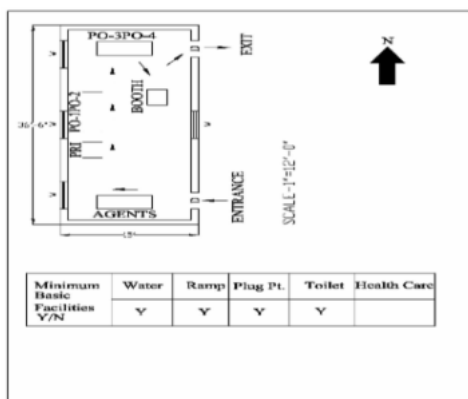

নির্বাচক নিবন্ধন আধিকারিকের স্বাক্ষর

Nazri Naksha

Google Map View

Polling Station Building Front View

Polling Station Front View

Cad View

Key MAP View

1 নাম : তানজিলা খাতুন স্বামীর নাম: সাদ্দাম হোসেন বাড়ির নং : n0021 বয়স : 31 লিঙ্গ : মহিলা	ZMU1463298	ফটো উপলব্ধ	2 নাম : সালেহুল বিবি স্বামীর নাম: মনসুর বাড়ির নং : n0106 বয়স : 65 লিঙ্গ : মহিলা	ZMU2176733	ফটো উপলব্ধ	3 নাম : শুকতারা বিবি স্বামীর নাম: আবু কালাম আজাদ বাড়ির নং : n0021 বয়স : 39 লিঙ্গ : মহিলা	ZMU1340421	ফটো উপলব্ধ
4 নাম : আবু কালাম আজাদ পিতার নাম: মনসুর আলি বাড়ির নং : n0021 বয়স : 34 লিঙ্গ : পুরুষ	ZMU1740919	ফটো উপলব্ধ	5 নাম : সুলেখা খাতুন স্বামীর নাম: আবু কালাম আজাদ বাড়ির নং : nং0021 বয়স : 28 লিঙ্গ : মহিলা	ZMU2357481	ফটো উপলব্ধ	6 নাম : আমির সোহেল পিতার নাম: ইলিয়াস আলি বাড়ির নং : এন0093 বয়স : 22 লিঙ্গ : পুরুষ	ZMU2626158	ফটো উপলব্ধ
7 নাম : অশৌরাক পিতার নাম: রাইম স্ক বাড়ির নং : এন022 বয়স : 23 লিঙ্গ : পুরুষ	ZMU2617652	ফটো উপলব্ধ	8 নাম : সামিম আকতার পিতার নাম: সাজাহান মিএগা বাড়ির নং : নং00 বয়স : 23 লিঙ্গ : পুরুষ	ZMU2374197	ফটো উপলব্ধ	9 নাম : রোজিনা খাতুন পিতার নাম: মুনসুর বাড়ির নং : নং0031 বয়স : 25 লিঙ্গ : মহিলা	ZMU2354264	ফটো উপলব্ধ
10 নাম : সাহিদ আনোয়ার পিতার নাম: আলতাব হোসেন বাড়ির নং : নং096 বয়স : 24 লিঙ্গ : পুরুষ	ZMU2308930	ফটো উপলব্ধ	11 নাম : রুহুল আমিন পিতার নাম: আসরাফুল মিএগা বাড়ির নং : নং053 বয়স : 26 লিঙ্গ : পুরুষ	ZMU2297760	ফটো উপলব্ধ	12 নাম : আইজুদ্দিন পিতার নাম: ইলিয়াস আলি বাড়ির নং : n0001 বয়স : 49 লিঙ্গ : পুরুষ	ZMU2228039	ফটো উপলব্ধ
13 নাম : মাজেদা বিবি স্বামীর নাম: আইজুদ্দিন বাড়ির নং : n0001 বয়স : 43 লিঙ্গ : মহিলা	CKS3011376	ফটো উপলব্ধ	14 নাম : রুকসেনা বিবি স্বামীর নাম: আলাউদ্দিন মিএগা বাড়ির নং : 179 বয়স : 33 লিঙ্গ : মহিলা	ZMU1463280	ফটো উপলব্ধ	15 নাম : মোঃ হজরত আলি পিতার নাম: মোয়াজ্জেম হোসেন বাড়ির নং : নং0076 বয়স : 25 লিঙ্গ : পুরুষ	ZMU2355253	ফটো উপলব্ধ
16 নাম : আলাউদ্দিন মিএগা পিতার নাম: ইলিয়াস আলি বাড়ির নং : 179 বয়স : 38 লিঙ্গ : পুরুষ	ZMU0337428	ফটো উপলব্ধ	17 নাম : সুহাগী খাতুন পিতার নাম: ইলিয়াস আলি বাড়ির নং : n0001 বয়স : 32 লিঙ্গ : মহিলা	ZMU1740927	ফটো উপলব্ধ	18 নাম : জাম্বতুন ফিরদৌসি স্বামীর নাম: নাসিরুদ্দিন মিএগা বাড়ির নং : এন0001 বয়স : 23 লিঙ্গ : মহিলা	ZMU2466951	ফটো উপলব্ধ
19 নাম : মফিজুদ্দিন মিএগা পিতার নাম: ইলিয়াস আলি বাড়ির নং : n0001 বয়স : 35 লিঙ্গ : পুরুষ	ZMU1030410	ফটো উপলব্ধ	20 নাম : নাসিমা বিবি স্বামীর নাম: মানিরুল ইসলাম বাড়ির নং : n0001 বয়স : 46 লিঙ্গ : মহিলা	CKS2767242	ফটো উপলব্ধ	21 নাম : গোলেনুর বিবি স্বামীর নাম: ইলিয়াস বাড়ির নং : n0001 বয়স : 69 লিঙ্গ : মহিলা	ZMU2228005	ফটো উপলব্ধ
22 নাম : সাইফুদ্দিন মিএগা পিতার নাম: ইলিয়াস আলি বাড়ির নং : n0001 বয়স : 30 লিঙ্গ : পুরুষ	ZMU1463330	ফটো উপলব্ধ	23 নাম : নিলুফা ইয়াসমিন স্বামীর নাম: মোহাম্মদ হানিফ মিয়া বাড়ির নং : এন0043 বয়স : 28 লিঙ্গ : মহিলা	ZMU2002566	ফটো উপলব্ধ	24 নাম : মাসিয়ারা খাতুন স্বামীর নাম: মাহবুব আলম বাড়ির নং : নং043 বয়স : 26 লিঙ্গ : মহিলা	ZMU2297992	ফটো উপলব্ধ
25 নাম : সোবিরুল ইসলাম পিতার নাম: ইসলাম মিএগা বাড়ির নং : নং0045 বয়স : 25 লিঙ্গ : পুরুষ	ZMU2355154	ফটো উপলব্ধ	26 নাম : উপেন কর্মকার পিতার নাম: উমাচরন কর্মকার বাড়ির নং : n0002 বয়স : 75 লিঙ্গ : পুরুষ	ZMU2228435	ফটো উপলব্ধ	27 নাম : কার্তিক কর্মকার পিতার নাম: অভুল কর্মকার বাড়ির নং : n0002 বয়স : 30 লিঙ্গ : পুরুষ	ZMU1546894	ফটো উপলব্ধ
28 নাম : মোক্ষু ল খাতুন স্বামীর নাম: মোস্তফা কুল বাড়ির নং : নং59 বয়স : 28 লিঙ্গ : মহিলা	ZMU2501245	ফটো উপলব্ধ	29 নাম : হালিমা খাতুন পিতার নাম: আফসার আলি বাড়ির নং : নং33 বয়স : 23 লিঙ্গ : মহিলা	ZMU2503159	ফটো উপলব্ধ	30 নাম : অফসানা খাতুন স্বামীর নাম: রবিউল ইসলাম বাড়ির নং : নং113 বয়স : 23 লিঙ্গ : মহিলা	ZMU2503175	ফটো উপলব্ধ