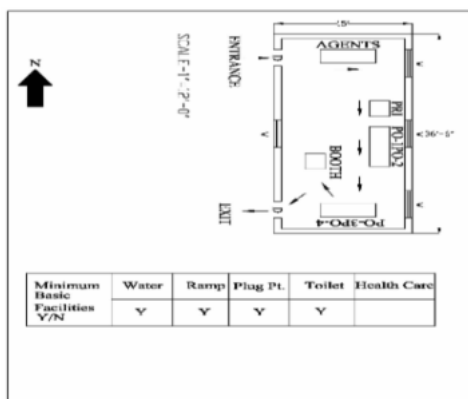

নির্বাচক নিবন্ধন আধিকারিকের স্বাক্ষর

Nazri Naksha

Google Map View

Polling Station Building Front View

Polling Station Front View

Cad View

Key MAP View

বিধানসভা নির্বাচনক্ষেত্রের নং, নাম : 54-বৈষ্ণবনগর
ভাগ নং, নাম : 1-তোফিকুজ্জা বিশ্বাস টোলা,