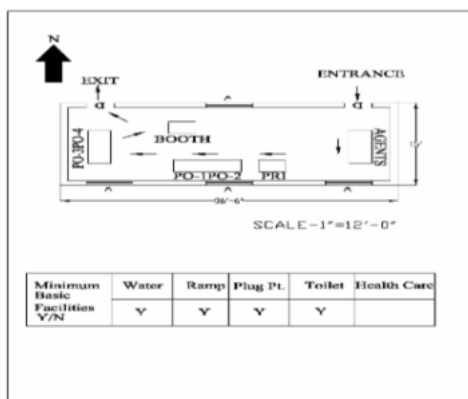

নির্বাচক নিবন্ধন আধিকারিকের স্বাক্ষর

Nazri Naksha

Google Map View

Polling Station Building Front View

Polling Station Front View

Cad View

Key MAP View

1 নাম : আকলিমা বিবি স্বামীর নাম: সফিকুল মিঞা বাড়ির নং : n0013 বয়স : 35 লিঙ্গ : মহিলা	ZMU0929091 ফটো উপলব্ধ	2 নাম : সফিকুল মিঞা মায়ের নাম: বেফুল বিবি বাড়ির নং : n0013 বয়স : 36 লিঙ্গ : পুরুষ	ZMU0929141 ফটো উপলব্ধ	3 নাম : ইলিয়াস মিঞা পিতার নাম: মমসেদ আলি বাড়ির নং : n0013 বয়স : 33 লিঙ্গ : পুরুষ	ZMU1464932 ফটো উপলব্ধ
4 নাম : জারমিনা বিবি স্বামীর নাম: মমসেদ আলি বাড়ির নং : n0013 বয়স : 47 লিঙ্গ : মহিলা	CKS2040897 ফটো উপলব্ধ	5 নাম : বইফুর বিবি স্বামীর নাম: মোমসেদ আলী বাড়ির নং : n0013 বয়স : 71 লিঙ্গ : মহিলা	WB/07/049/336332 ফটো উপলব্ধ	6 নাম : আলোপনুর বিবি স্বামীর নাম: কুদুশ মিঞা বাড়ির নং : n0016 বয়স : 56 লিঙ্গ : মহিলা	WB/07/049/336410 ফটো উপলব্ধ
7 নাম : বেবী বিবি স্বামীর নাম: মহঃ রফিকুল ইসলাম বাড়ির নং : n0004 বয়স : 35 লিঙ্গ : মহিলা	ZMU0929133 ফটো উপলব্ধ	8 নাম : রফিকুল ইসলাম পিতার নাম: মোমসেদ আলি বাড়ির নং : n0004 বয়স : 37 লিঙ্গ : পুরুষ	CKS3443025 ফটো উপলব্ধ	9 নাম : এমরান হোসেন পিতার নাম: আফজাল হোসেন বাড়ির নং : n0004 বয়স : 32 লিঙ্গ : পুরুষ	ZMU1464924 ফটো উপলব্ধ
10 নাম : আফজাল হোসেন পিতার নাম: ওয়াজেদ আলী বাড়ির নং : n0004 বয়স : 61 লিঙ্গ : পুরুষ	WB/07/049/336475 ফটো উপলব্ধ	11 নাম : সালেহা বিবি স্বামীর নাম: আফজাল আলী বাড়ির নং : n0004 বয়স : 61 লিঙ্গ : মহিলা	WB/07/049/336417 ফটো উপলব্ধ	12 নাম : সুরভী মণ্ডল স্বামীর নাম: বিনয় মণ্ডল বাড়ির নং : n0019 বয়স : 51 লিঙ্গ : মহিলা	CKS3014537 ফটো উপলব্ধ
13 নাম : বিনয় মণ্ডল পিতার নাম: সফল মণ্ডল বাড়ির নং : n0019 বয়স : 59 লিঙ্গ : পুরুষ	CKS3014529 ফটো উপলব্ধ	14 নাম : ইসমোতারা বিবি স্বামীর নাম: কালাম আলি বাড়ির নং : n0018 বয়স : 36 লিঙ্গ : মহিলা	ZMU1465111 ফটো উপলব্ধ	15 নাম : কালাম আলি পিতার নাম: মন্তাজ আলী বাড়ির নং : n0018 বয়স : 43 লিঙ্গ : পুরুষ	CKS3014552 ফটো উপলব্ধ
16 নাম : ফিরোজ আলী পিতার নাম: মন্তাজ আলী বাড়ির নং : n0018 বয়স : 53 লিঙ্গ : পুরুষ	CKS2519262 ফটো উপলব্ধ	17 নাম : আজনুর বিবি স্বামীর নাম: মন্তাজ আলী বাড়ির নং : n0018 বয়স : 73 লিঙ্গ : মহিলা	WB/07/049/336232 ফটো উপলব্ধ	18 নাম : বাবুল মায়ের নাম: ইসমোতারা বিবি বাড়ির নং : এন0018 বয়স : 20 লিঙ্গ : পুরুষ	ZMU2714863 ফটো উপলব্ধ
19 নাম : ফিরসা খাতুন স্বামীর নাম: আসাদ আলি বাড়ির নং : n0001 বয়স : 49 লিঙ্গ : মহিলা	CKS3014362 ফটো উপলব্ধ	20 নাম : অসিমা মণ্ডল স্বামীর নাম: গিরিশ মণ্ডল বাড়ির নং : n0122 বয়স : 50 লিঙ্গ : মহিলা	CKS3014479 ফটো উপলব্ধ	21 নাম : দিলীপ মণ্ডল মায়ের নাম: খুকি মণ্ডল বাড়ির নং : n0121 বয়স : 46 লিঙ্গ : পুরুষ	CKS2116317 ফটো উপলব্ধ
22 নাম : চঞ্চলা মণ্ডল স্বামীর নাম: দিলীপ মণ্ডল বাড়ির নং : n0121 বয়স : 48 লিঙ্গ : মহিলা	CKS3014503 ফটো উপলব্ধ	23 নাম : সুজন দাস পিতার নাম: দুর্গেশ দাস বাড়ির নং : n0226 বয়স : 27 লিঙ্গ : পুরুষ	ZMU1774561 ফটো উপলব্ধ	24 নাম : পুতুল মন্ডল পিতার নাম: ফেকন মন্ডল বাড়ির নং : n0227 বয়স : 29 লিঙ্গ : মহিলা	ZMU1774579 ফটো উপলব্ধ
25 নাম : রেমি বিবি স্বামীর নাম: ফিরোজ আলী বাড়ির নং : n0008 বয়স : 33 লিঙ্গ : মহিলা	ZMU1774686 ফটো উপলব্ধ	26 নাম : মোহাম্মদ হাফিজ হাকিম পিতার নাম: আফজাল হোসেন বাড়ির নং : n0004 বয়স : 25 লিঙ্গ : পুরুষ	ZMU2189546 ফটো উপলব্ধ	27 নাম : রাজ্জাক মিঞা পিতার নাম: মাজেদ আলি বাড়ির নং : N0001 বয়স : 26 লিঙ্গ : পুরুষ	ZMU2190502 ফটো উপলব্ধ
28 নাম : ছোটন মন্ডল পিতার নাম: উত্তম মন্ডল বাড়ির নং : N0001 বয়স : 25 লিঙ্গ : পুরুষ	ZMU2190486 ফটো উপলব্ধ	29 নাম : সাহানার খাতুন পিতার নাম: এরফান আলি বাড়ির নং : N0001 বয়স : 25 লিঙ্গ : পুরুষ	ZMU2190601 ফটো উপলব্ধ	30 নাম : দেবব্রত মন্ডল পিতার নাম: নিখিল মন্ডল বাড়ির নং : N0001 বয়স : 27 লিঙ্গ : পুরুষ	ZMU2190536 ফটো উপলব্ধ