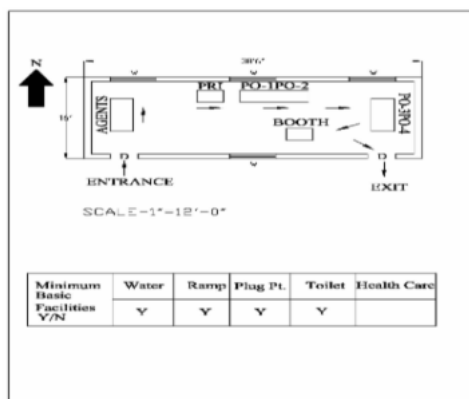

নির্বাচক নিবন্ধন আধিকারিকের স্বাক্ষর

Nazri Naksha

Google Map View

Polling Station Building Front View

Polling Station Front View

Cad View

Key MAP View

বিধানসভা নির্বাচনক্ষেত্রের নং, নাম : 54-বৈষ্ণবনগর  
ভাগ নং, নাম : 1-সোনাদি মণ্ডলের পাড়া,