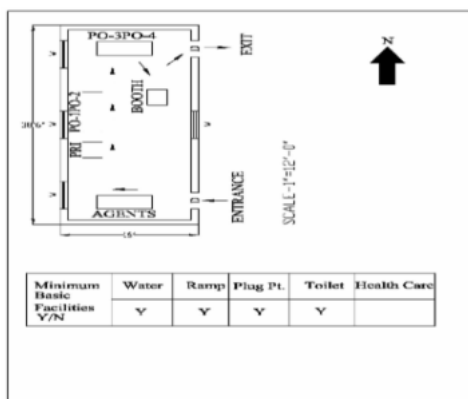

নির্বাচক নিবন্ধন আধিকারিকের স্বাক্ষর

Nazri Naksha

Google Map View

Polling Station Building Front View

Polling Station Front View

Cad View

Key MAP View

1 নাম : তারজেন সেখ পিতার নাম: কাসনুর সেখ বাড়ির নং : n0008 বয়স : 30 লিঙ্গ : পুরুষ	ZMU1466440 ফটো উপলব্ধ	2 নাম : সারিফা বিবি স্বামীর নাম: তারজেন সেখ বাড়ির নং : n0008 বয়স : 33 লিঙ্গ : মহিলা	ZMU1466085 ফটো উপলব্ধ	3 নাম : সেজো বিবি স্বামীর নাম: ভাবন সেখ বাড়ির নং : n0008 বয়স : 66 লিঙ্গ : মহিলা	ZMU2716504 ফটো উপলব্ধ
4 নাম : আসমিনা বিবি স্বামীর নাম: সামিউল বাড়ির নং : n0057 বয়স : 35 লিঙ্গ : মহিলা	ZMU1032861 ফটো উপলব্ধ	5 নাম : মোঃ সামিউল পিতার নাম: মোঃ এসতাপ বাড়ির নং : n0057 বয়স : 38 লিঙ্গ : পুরুষ	ZMU1032655 ফটো উপলব্ধ	6 নাম : জার্দিশ সেখ পিতার নাম: দানেশ সেখ বাড়ির নং : n0039 বয়স : 50 লিঙ্গ : পুরুষ	WB/07/049/222194 ফটো উপলব্ধ
7 নাম : সারেম সেখ পিতার নাম: দানেশ সেখ বাড়ির নং : n0039 বয়স : 61 লিঙ্গ : পুরুষ	WB/07/049/222609 ফটো উপলব্ধ	8 নাম : জাহিদা বিবি স্বামীর নাম: দানেশ বাড়ির নং : n0039 বয়স : 81 লিঙ্গ : মহিলা	WB/07/049/222221 ফটো উপলব্ধ	9 নাম : সামিনা বেওয়া স্বামীর নাম: মেহিরুদ্দিন সেখ বাড়ির নং : n0096 বয়স : 67 লিঙ্গ : মহিলা	ZMU0358556 ফটো উপলব্ধ
10 নাম : ফুকি বিবি স্বামীর নাম: দালু সেখ বাড়ির নং : n0036 বয়স : 85 লিঙ্গ : মহিলা	WB/07/049/222102 ফটো উপলব্ধ	11 নাম : রোজিলা স্বামীর নাম: আফজাল বাড়ির নং : n0088 বয়স : 50 লিঙ্গ : মহিলা	CKS0358879 ফটো উপলব্ধ	12 নাম : ফাকিরা সেখ মায়ের নাম: সাইবুন বিবি বাড়ির নং : n0081 বয়স : 33 লিঙ্গ : পুরুষ	ZMU1466457 ফটো উপলব্ধ
13 নাম : রুমি বিবি স্বামীর নাম: সিটু সেখ বাড়ির নং : n0081 বয়স : 36 লিঙ্গ : মহিলা	ZMU1466077 ফটো উপলব্ধ	14 নাম : সিটু পিতার নাম: সাইফুদ্দিন বাড়ির নং : n0081 বয়স : 40 লিঙ্গ : পুরুষ	ZMU1032572 ফটো উপলব্ধ	15 নাম : মায়ী স্বামীর নাম: সাইফুদ্দিন বাড়ির নং : n0081 বয়স : 59 লিঙ্গ : মহিলা	WB/07/049/222575 ফটো উপলব্ধ
16 নাম : লালানু সেখ পিতার নাম: রেজাপ সেখ বাড়ির নং : n0028 বয়স : 33 লিঙ্গ : পুরুষ	ZMU1342526 ফটো উপলব্ধ	17 নাম : সামিম সেখ পিতার নাম: সেখ রেজাপ বাড়ির নং : n0028 বয়স : 31 লিঙ্গ : পুরুষ	ZMU1342559 ফটো উপলব্ধ	18 নাম : জাসনারা বিবি স্বামীর নাম: মাইনুল সেখ বাড়ির নং : n0070 বয়স : 44 লিঙ্গ : মহিলা	CKS2945301 ফটো উপলব্ধ
19 নাম : ফারিদা বিবি স্বামীর নাম: সান্তার সেখ বাড়ির নং : n0070 বয়স : 55 লিঙ্গ : মহিলা	CKS2439172 ফটো উপলব্ধ	20 নাম : আমজাদ সেখ পিতার নাম: তাজমুল বাড়ির নং : n0026 বয়স : 54 লিঙ্গ : পুরুষ	CKS2944494 ফটো উপলব্ধ	21 নাম : জায়নাবা বিবি স্বামীর নাম: তাজমুল সেখ বাড়ির নং : n0026 বয়স : 80 লিঙ্গ : মহিলা	ZMU2677086 ফটো উপলব্ধ
22 নাম : এব্রাহিম সেখ পিতার নাম: সাবির সেখ বাড়ির নং : n0024 বয়স : 30 লিঙ্গ : পুরুষ	ZMU1466358 ফটো উপলব্ধ	23 নাম : আলেক্সারা বিবি স্বামীর নাম: মহিতাপ সেখ বাড়ির নং : n0024 বয়স : 42 লিঙ্গ : মহিলা	CKS2438950 ফটো উপলব্ধ	24 নাম : মাহেতাপ সেখ পিতার নাম: গিয়াসুদ্দিন বাড়ির নং : n0024 বয়স : 54 লিঙ্গ : পুরুষ	ZMU0357996 ফটো উপলব্ধ
25 নাম : তাজমিরা বিবি স্বামীর নাম: জলিল সেখ বাড়ির নং : n0024 বয়স : 41 লিঙ্গ : মহিলা	ZMU0929646 ফটো উপলব্ধ	26 নাম : জলিল সেখ পিতার নাম: গিয়াসুদ্দিন সেখ বাড়ির নং : n0024 বয়স : 40 লিঙ্গ : পুরুষ	CKS3185923 ফটো উপলব্ধ	27 নাম : তাসলিমা খাতুন স্বামীর নাম: আলতাফ হোসেন বাড়ির নং : n0024 বয়স : 36 লিঙ্গ : মহিলা	ZMU0358002 ফটো উপলব্ধ
28 নাম : সাতিকুল পিতার নাম: মনু বাড়ির নং : n0080 বয়স : 32 লিঙ্গ : পুরুষ	ZMU1241629 ফটো উপলব্ধ	29 নাম : সারিকুল পিতার নাম: মনু বাড়ির নং : n0080 বয়স : 33 লিঙ্গ : পুরুষ	ZMU1241637 ফটো উপলব্ধ	30 নাম : গুলবাহার বেওয়া স্বামীর নাম: হাসেন সেখ বাড়ির নং : n0080 বয়স : 40 লিঙ্গ : মহিলা	ZMU1466150 ফটো উপলব্ধ