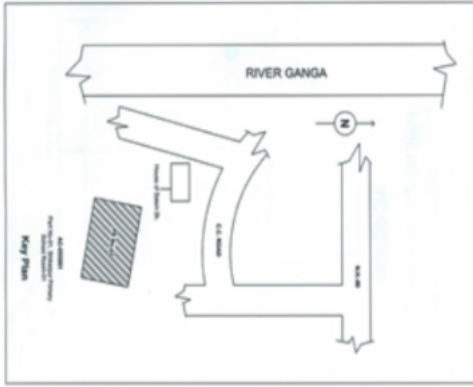

নির্বাচক নিবন্ধন আধিকারিকের স্বাক্ষর

Nazri Naksha

Google Map View

Polling Station Building Front View

Polling Station Front View

Cad View

Key MAP View

বিধানসভা নির্বাচনক্ষেত্রের নং, নাম : 55-ফরাঙ্গা  
ভাগ নং, নাম : 1-পাড়া-শিকারপুর উত্তরপাড়া.