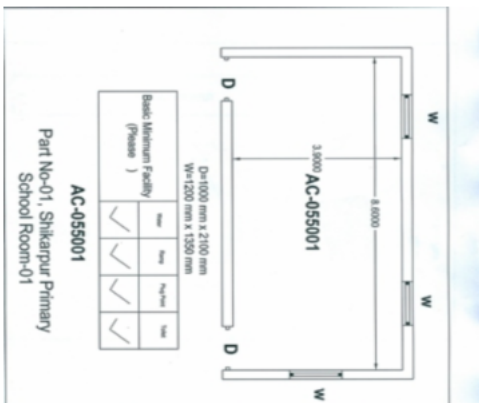

নির্বাচক নিবন্ধন আধিকারিকের স্বাক্ষর

Nazri Naksha

Google Map View

Polling Station Building Front View

Polling Station Front View

Cad View

Key MAP View

বিধানসভা নির্বাচনক্ষেত্রের নং, নাম : 55-ফরাঙ্গা  
ভাগ নং, নাম : 1-পাড়া-শিকারপুর উত্তরপাড়া.