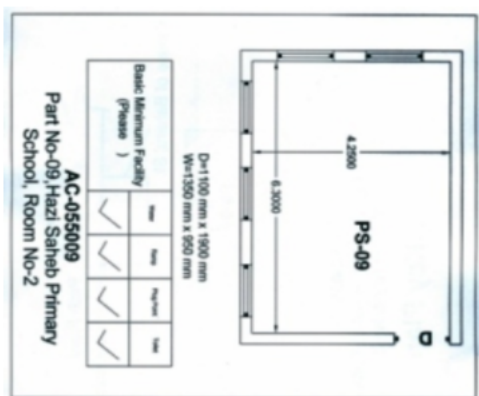

নির্বাচক নিবন্ধন আধিকারিকের স্বাক্ষর

Nazri Naksha

Google Map View

Polling Station Building Front View

Polling Station Front View

Cad View

Key MAP View

1 নাম : জাহেদুর বেগুনা স্বামীর নাম: সাবেদ খান বাড়ির নং : n0038 বয়স : 75 লিঙ্গ : মহিলা	WRI1978915 ফটো উপলব্ধ	2 নাম : মিনাবিবি স্বামীর নাম: সাগুর সেখ বাড়ির নং : n0003 বয়স : 58 লিঙ্গ : মহিলা	WRI1978345 ফটো উপলব্ধ	3 নাম : সিউটি খাতুন স্বামীর নাম: মানোয়ার মিজা বাড়ির নং : n0092 বয়স : 27 লিঙ্গ : মহিলা	WRI1761725 ফটো উপলব্ধ
4 নাম : সারুক সেখ পিতার নাম: এরফান সেখ বাড়ির নং : n0031 বয়স : 30 লিঙ্গ : পুরুষ	WRI1494798 ফটো উপলব্ধ	5 নাম : আজেম সেখ পিতার নাম: ওহাত সেখ বাড়ির নং : n0014 বয়স : 62 লিঙ্গ : পুরুষ	WRI1977552 ফটো উপলব্ধ	6 নাম : আনজারুল মিজা পিতার নাম: মোরসেদ মিজা বাড়ির নং : n0092 বয়স : 45 লিঙ্গ : পুরুষ	BZB1258771 ফটো উপলব্ধ
7 নাম : গুলচোহারাবিবি স্বামীর নাম: মুদ্দিন সেখ বাড়ির নং : n0021 বয়স : 75 লিঙ্গ : মহিলা	WRI1977172 ফটো উপলব্ধ	8 নাম : আজোবিবি খান স্বামীর নাম: আনাকুল খান বাড়ির নং : n0038 বয়স : 47 লিঙ্গ : মহিলা	BZB1259357 ফটো উপলব্ধ	9 নাম : জেলো বিবি স্বামীর নাম: জাফির সেখ বাড়ির নং : n0031 বয়স : 46 লিঙ্গ : মহিলা	WRI0824425 ফটো উপলব্ধ
10 নাম : সেখ সকিল পিতার নাম: হাকেমুল সেখ বাড়ির নং : n0028 বয়স : 51 লিঙ্গ : পুরুষ	WRI1977750 ফটো উপলব্ধ	11 নাম : রাজিয়াবিবি স্বামীর নাম: রিয়াকুল সেখ বাড়ির নং : n0079 বয়স : 51 লিঙ্গ : মহিলা	WRI1977651 ফটো উপলব্ধ	12 নাম : নারা বিবি স্বামীর নাম: নাজেম সেখ বাড়ির নং : n0014 বয়স : 65 লিঙ্গ : মহিলা	WRI1977529 ফটো উপলব্ধ
13 নাম : রাফিক সেখ পিতার নাম: হানজুর সেখ বাড়ির নং : n0021 বয়স : 38 লিঙ্গ : পুরুষ	WRI1246073 ফটো উপলব্ধ	14 নাম : নাসিমা মিজা পিতার নাম: মোহসেন মিজা বাড়ির নং : n0092 বয়স : 38 লিঙ্গ : পুরুষ	WRI1350487 ফটো উপলব্ধ	15 নাম : বাবুল সেখ পিতার নাম: আজেম সেখ বাড়ির নং : n0014 বয়স : 28 লিঙ্গ : পুরুষ	WRI1689454 ফটো উপলব্ধ
16 নাম : নূর ইসলাম মিজা পিতার নাম: সারিফুল মিজা বাড়ির নং : n0064 বয়স : 27 লিঙ্গ : পুরুষ	WRI1689611 ফটো উপলব্ধ	17 নাম : নাসিমা বিবি স্বামীর নাম: মনি সেখ বাড়ির নং : n0003 বয়স : 35 লিঙ্গ : মহিলা	WRI0028902 ফটো উপলব্ধ	18 নাম : সানয়ার সেখ পিতার নাম: আনিসার সেখ বাড়ির নং : n0014 বয়স : 30 লিঙ্গ : পুরুষ	WRI1350495 ফটো উপলব্ধ
19 নাম : আমেরুল সেখ পিতার নাম: মুদ্দিন সেখ বাড়ির নং : n0021 বয়স : 45 লিঙ্গ : পুরুষ	BZB1279751 ফটো উপলব্ধ	20 নাম : নূরনুহার বিবি স্বামীর নাম: কেরাউল সেখ বাড়ির নং : n0007 বয়স : 35 লিঙ্গ : মহিলা	WRI0824367 ফটো উপলব্ধ	21 নাম : জারার সেখ পিতার নাম: মোহেব্বিদিন সেখ বাড়ির নং : n0007 বয়স : 42 লিঙ্গ : পুরুষ	BZB2280766 ফটো উপলব্ধ
22 নাম : রুবিনা খাতুন স্বামীর নাম: সিকু খান বাড়ির নং : না বয়স : 25 লিঙ্গ : মহিলা	WRI1880525 ফটো উপলব্ধ	23 নাম : মেসের মিজা পিতার নাম: রাইমুল মিজা বাড়ির নং : n0064 বয়স : 34 লিঙ্গ : পুরুষ	WRI0824375 ফটো উপলব্ধ	24 নাম : হাজেমুল সেখ পিতার নাম: সৌকাত সেখ বাড়ির নং : n0009 বয়স : 51 লিঙ্গ : পুরুষ	WRI1978949 ফটো উপলব্ধ
25 নাম : আক্তারী বিবি স্বামীর নাম: নাবির খান বাড়ির নং : n0011 বয়স : 46 লিঙ্গ : মহিলা	WRI0028043 ফটো উপলব্ধ	26 নাম : রুখসার খাতুন স্বামীর নাম: মেসের মিজা বাড়ির নং : n2-64 বয়স : 31 লিঙ্গ : মহিলা	WRI1850676 ফটো উপলব্ধ	27 নাম : আমিনা বিবি স্বামীর নাম: বাবুল সেখ বাড়ির নং : n0014 বয়স : 35 লিঙ্গ : মহিলা	WRI1494459 ফটো উপলব্ধ
28 নাম : সফির মিজা পিতার নাম: মোহসেন মিজা বাড়ির নং : n0092 বয়স : 30 লিঙ্গ : পুরুষ	WRI1494426 ফটো উপলব্ধ	29 নাম : জাহানারাবিবি স্বামীর নাম: মানসুর সেখ বাড়ির নং : n0111 বয়স : 54 লিঙ্গ : মহিলা	WB/08/050/021451 ফটো উপলব্ধ	30 নাম : জাব্বার সেখ পিতার নাম: মুরসেদ সেখ বাড়ির নং : n0003 বয়স : 39 লিঙ্গ : পুরুষ	BZB2703098 ফটো উপলব্ধ