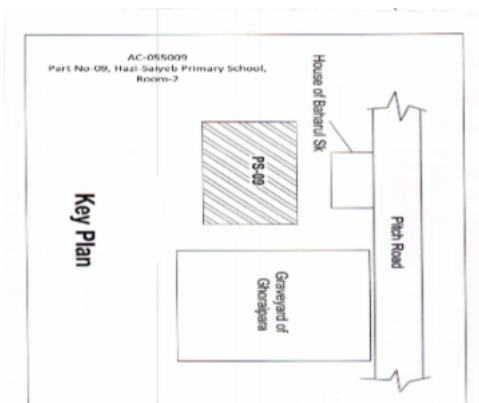

Nazri Naksha