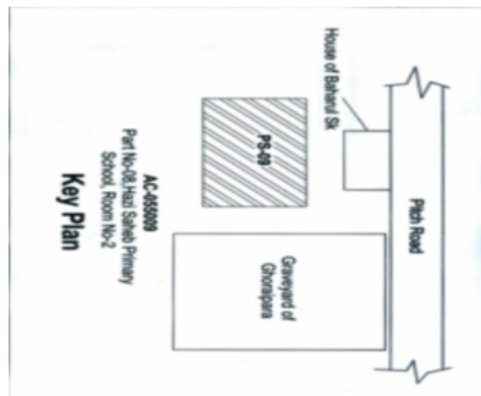

নির্বাচক নিবন্ধন আধিকারিকের স্বাক্ষর

Nazri Naksha

Google Map View

Polling Station Building Front View

Polling Station Front View

Cad View

Key MAP View

1 নাম : জাহেদুর বেগুনা স্বামীর নাম: সাবেদ খান বাড়ির নং : n0038 বয়স : 75 লিঙ্গ : মহিলা	WRI1978915 ফটো উপলব্ধ	2 নাম : মিনাবিবি স্বামীর নাম: সাগুর সেখ বাড়ির নং : n0003 বয়স : 58 লিঙ্গ : মহিলা	WRI1978345 ফটো উপলব্ধ	3 নাম : সিউটি খাতুন স্বামীর নাম: মানোয়ার মিজা বাড়ির নং : n0092 বয়স : 27 লিঙ্গ : মহিলা	WRI1761725 ফটো উপলব্ধ
4 নাম : সারুক সেখ পিতার নাম: এরফান সেখ বাড়ির নং : n0031 বয়স : 30 লিঙ্গ : পুরুষ	WRI1494798 ফটো উপলব্ধ	5 নাম : আজেম সেখ পিতার নাম: ওহাত সেখ বাড়ির নং : n0014 বয়স : 62 লিঙ্গ : পুরুষ	WRI1977552 ফটো উপলব্ধ	6 নাম : আনজারুল মিজা পিতার নাম: মোরসেদ মিজা বাড়ির নং : n0092 বয়স : 45 লিঙ্গ : পুরুষ	BZB1258771 ফটো উপলব্ধ
7 নাম : গুলচোহারাবিবি স্বামীর নাম: মুদ্দিন সেখ বাড়ির নং : n0021 বয়স : 75 লিঙ্গ : মহিলা	WRI1977172 ফটো উপলব্ধ	8 নাম : আজোবিবি খান স্বামীর নাম: আনাকুল খান বাড়ির নং : n0038 বয়স : 47 লিঙ্গ : মহিলা	BZB1259357 ফটো উপলব্ধ	9 নাম : জেলো বিবি স্বামীর নাম: জাফির সেখ বাড়ির নং : n0031 বয়স : 46 লিঙ্গ : মহিলা	WRI0824425 ফটো উপলব্ধ
10 নাম : সেখ সকিল পিতার নাম: হাকেমুল সেখ বাড়ির নং : n0028 বয়স : 51 লিঙ্গ : পুরুষ	WRI1977750 ফটো উপলব্ধ	11 নাম : রাজিয়াবিবি স্বামীর নাম: রিয়াকুল সেখ বাড়ির নং : n0079 বয়স : 51 লিঙ্গ : মহিলা	WRI1977651 ফটো উপলব্ধ	12 নাম : নারা বিবি স্বামীর নাম: নাজেম সেখ বাড়ির নং : n0014 বয়স : 65 লিঙ্গ : মহিলা	WRI1977529 ফটো উপলব্ধ
13 নাম : রাফিক সেখ পিতার নাম: হানজুর সেখ বাড়ির নং : n0021 বয়স : 38 লিঙ্গ : পুরুষ	WRI1246073 ফটো উপলব্ধ	14 নাম : নাসিমা মিজা পিতার নাম: মোহসেন মিজা বাড়ির নং : n0092 বয়স : 38 লিঙ্গ : পুরুষ	WRI1350487 ফটো উপলব্ধ	15 নাম : বাবুল সেখ পিতার নাম: আজেম সেখ বাড়ির নং : n0014 বয়স : 28 লিঙ্গ : পুরুষ	WRI1689454 ফটো উপলব্ধ
16 নাম : নূর ইসলাম মিজা পিতার নাম: সারিফুল মিজা বাড়ির নং : n0064 বয়স : 27 লিঙ্গ : পুরুষ	WRI1689611 ফটো উপলব্ধ	17 নাম : নাসিমা বিবি স্বামীর নাম: মনি সেখ বাড়ির নং : n0003 বয়স : 35 লিঙ্গ : মহিলা	WRI0028902 ফটো উপলব্ধ	18 নাম : সানয়ার সেখ পিতার নাম: আনিসার সেখ বাড়ির নং : n0014 বয়স : 30 লিঙ্গ : পুরুষ	WRI1350495 ফটো উপলব্ধ
19 নাম : আমেরুল সেখ পিতার নাম: মুদ্দিন সেখ বাড়ির নং : n0021 বয়স : 45 লিঙ্গ : পুরুষ	BZB1279751 ফটো উপলব্ধ	20 নাম : নূরনুহার বিবি স্বামীর নাম: কেরাউল সেখ বাড়ির নং : n0007 বয়স : 35 লিঙ্গ : মহিলা	WRI0824367 ফটো উপলব্ধ	21 নাম : জারার সেখ পিতার নাম: মোহেব্বিদিন সেখ বাড়ির নং : n0007 বয়স : 42 লিঙ্গ : পুরুষ	BZB2280766 ফটো উপলব্ধ
22 নাম : রুবিনা খাতুন স্বামীর নাম: সিকু খান বাড়ির নং : না বয়স : 25 লিঙ্গ : মহিলা	WRI1880525 ফটো উপলব্ধ	23 নাম : মেসের মিজা পিতার নাম: রাইমুল মিজা বাড়ির নং : n0064 বয়স : 34 লিঙ্গ : পুরুষ	WRI0824375 ফটো উপলব্ধ	24 নাম : হাজেমুল সেখ পিতার নাম: সৌকাত সেখ বাড়ির নং : n0009 বয়স : 51 লিঙ্গ : পুরুষ	WRI1978949 ফটো উপলব্ধ
25 নাম : আক্তারী বিবি স্বামীর নাম: নাবির খান বাড়ির নং : n0011 বয়স : 46 লিঙ্গ : মহিলা	WRI0028043 ফটো উপলব্ধ	26 নাম : রুখসার খাতুন স্বামীর নাম: মেসের মিজা বাড়ির নং : n2-64 বয়স : 31 লিঙ্গ : মহিলা	WRI1850676 ফটো উপলব্ধ	27 নাম : আমিনা বিবি স্বামীর নাম: বাবুল সেখ বাড়ির নং : n0014 বয়স : 35 লিঙ্গ : মহিলা	WRI1494459 ফটো উপলব্ধ
28 নাম : সফির মিজা পিতার নাম: মোহসেন মিজা বাড়ির নং : n0092 বয়স : 30 লিঙ্গ : পুরুষ	WRI1494426 ফটো উপলব্ধ	29 নাম : জাহানারাবিবি স্বামীর নাম: মানসুর সেখ বাড়ির নং : n0111 বয়স : 54 লিঙ্গ : মহিলা	WB/08/050/021451 ফটো উপলব্ধ	30 নাম : জাব্বার সেখ পিতার নাম: মুরসেদ সেখ বাড়ির নং : n0003 বয়স : 39 লিঙ্গ : পুরুষ	BZB2703098 ফটো উপলব্ধ