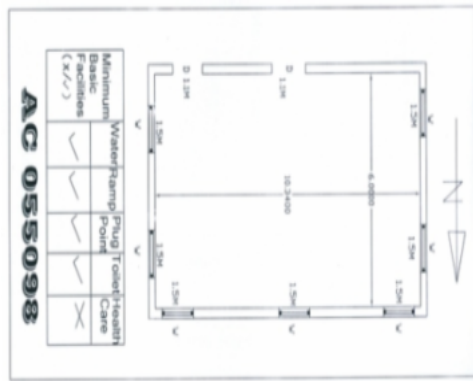

নির্বাচক নিবন্ধন আধিকারিকের স্বাক্ষর

Nazri Naksha

Google Map View

Polling Station Building Front View

Polling Station Front View

Cad View

Key MAP View

1 নাম : ফিরদৌসি বিবি স্বামীর নাম: তোফি সেখ বাড়ির নং : n0059 বয়স : 38 লিঙ্গ : মহিলা	WRI0792515 ফটো উপলব্ধ	2 নাম : রেজবানু খাতুন স্বামীর নাম: রাফিক হোসেন বাড়ির নং : এন0095 বয়স : 23 লিঙ্গ : মহিলা	WRI1947977 ফটো উপলব্ধ	3 নাম : হিরা খাতুন পিতার নাম: মাইমুল সেখ বাড়ির নং : এন0048 বয়স : 23 লিঙ্গ : মহিলা	WRI1943133 ফটো উপলব্ধ
4 নাম : লাল্ট সেখ পিতার নাম: সাফিকুল সেখ বাড়ির নং : এন0046 বয়স : 26 লিঙ্গ : পুরুষ	WRI1915263 ফটো উপলব্ধ	5 নাম : মোহঃ সিরাজুল ইসলাম পিতার নাম: মোহঃ নজরুল ইসলাম বাড়ির নং : এন0156 বয়স : 26 লিঙ্গ : পুরুষ	WRI1915255 ফটো উপলব্ধ	6 নাম : সামিনা খাতুন স্বামীর নাম: মানজারুল সেখ বাড়ির নং : এন0013 বয়স : 27 লিঙ্গ : মহিলা	WRI1930205 ফটো উপলব্ধ
7 নাম : টুকটুকি খাতুন পিতার নাম: তাজবুল সেখ বাড়ির নং : এন0028 বয়স : 27 লিঙ্গ : মহিলা	WRI1930155 ফটো উপলব্ধ	8 নাম : ওহিদুল সেখ পিতার নাম: দালাম সেখ বাড়ির নং : এন0038 বয়স : 25 লিঙ্গ : পুরুষ	WRI1930064 ফটো উপলব্ধ	9 নাম : রোকিয়া খাতুন স্বামীর নাম: রহিম সেখ বাড়ির নং : এন0027 বয়স : 23 লিঙ্গ : মহিলা	WRI1915404 ফটো উপলব্ধ
10 নাম : রীনা বিবি স্বামীর নাম: সালাম সেখ বাড়ির নং : n0034 বয়স : 48 লিঙ্গ : মহিলা	BZB1518141 ফটো উপলব্ধ	11 নাম : অলিউর সেখ পিতার নাম: একবর আলি বাড়ির নং : এন0127 বয়স : 25 লিঙ্গ : পুরুষ	WRI1915396 ফটো উপলব্ধ	12 নাম : মোরাজ সেখ পিতার নাম: জোহরুল ইসলাম বাড়ির নং : এন0156 বয়স : 26 লিঙ্গ : পুরুষ	WRI1915354 ফটো উপলব্ধ
13 নাম : নাসরিন খাতুন পিতার নাম: সালাম সেখ বাড়ির নং : এন0038 বয়স : 26 লিঙ্গ : মহিলা	WRI1930098 ফটো উপলব্ধ	14 নাম : নুরজামাল সেখ পিতার নাম: আনারুল সেখ বাড়ির নং : n0016 বয়স : 40 লিঙ্গ : পুরুষ	BZB2385748 ফটো উপলব্ধ	15 নাম : আকবর হোসেন পিতার নাম: কলিমুদ্দিন সেখ বাড়ির নং : এন0019 বয়স : 70 লিঙ্গ : পুরুষ	WRI2077287 ফটো উপলব্ধ
16 নাম : জিতেন সেখ পিতার নাম: সামাদ সেখ বাড়ির নং : n0043 বয়স : 51 লিঙ্গ : পুরুষ	WRI2100899 ফটো উপলব্ধ	17 নাম : চারি বিবি স্বামীর নাম: সারিকুল সেখ বাড়ির নং : n0046 বয়স : 27 লিঙ্গ : মহিলা	BZB2254381 ফটো উপলব্ধ	18 নাম : মমতাজ পারভীন স্বামীর নাম: আসরাফুল হক বাড়ির নং : n0069 বয়স : 33 লিঙ্গ : মহিলা	WRI1081678 ফটো উপলব্ধ
19 নাম : রুনা খাতুন পিতার নাম: মোস্তাফা সেখ বাড়ির নং : এন0126 বয়স : 27 লিঙ্গ : মহিলা	WRI1932565 ফটো উপলব্ধ	20 নাম : মাসকুরা বিবি স্বামীর নাম: নাজিবুল সেখ বাড়ির নং : n0061 বয়স : 36 লিঙ্গ : মহিলা	WRI1007483 ফটো উপলব্ধ	21 নাম : ইয়ালী সেখ পিতার নাম: নাজমুল সেখ বাড়ির নং : n0061 বয়স : 33 লিঙ্গ : পুরুষ	WRI0816926 ফটো উপলব্ধ
22 নাম : নুরজাহান বিবি স্বামীর নাম: আইসুদ্দিন সেখ বাড়ির নং : n0051 বয়স : 80 লিঙ্গ : মহিলা	WB/08/050/225098 ফটো উপলব্ধ	23 নাম : রাব্বান সেখ পিতার নাম: আলিয়াদ সেখ বাড়ির নং : n0043 বয়স : 27 লিঙ্গ : পুরুষ	WRI1826692 ফটো উপলব্ধ	24 নাম : মোবারক সেখ পিতার নাম: ইলিয়াস সেখ বাড়ির নং : n0046 বয়স : 27 লিঙ্গ : পুরুষ	WRI1771575 ফটো উপলব্ধ
25 নাম : তোরিকুল সেখ পিতার নাম: তাহিদুর সেখ বাড়ির নং : এন0012 বয়স : 28 লিঙ্গ : পুরুষ	WRI1898683 ফটো উপলব্ধ	26 নাম : কালাম সেখ পিতার নাম: হান্নান সেখ বাড়ির নং : n0034 বয়স : 59 লিঙ্গ : পুরুষ	WRI2075075 ফটো উপলব্ধ	27 নাম : আতাউর রহমান পিতার নাম: ইরফান সেখ বাড়ির নং : n0007 বয়স : 58 লিঙ্গ : পুরুষ	WRI2101129 ফটো উপলব্ধ
28 নাম : সাবানা আজমি স্বামীর নাম: আসাফদৌলা বাড়ির নং : n0054 বয়স : 34 লিঙ্গ : মহিলা	WRI1103142 ফটো উপলব্ধ	29 নাম : সাফারুল সেখ পিতার নাম: ইলিয়াস সেখ বাড়ির নং : n0047 বয়স : 35 লিঙ্গ : পুরুষ	WRI0782664 ফটো উপলব্ধ	30 নাম : বোবি খাতুন স্বামীর নাম: জাসিমুদ্দিন সেখ বাড়ির নং : n0061 বয়স : 29 লিঙ্গ : মহিলা	WRI1713791 ফটো উপলব্ধ