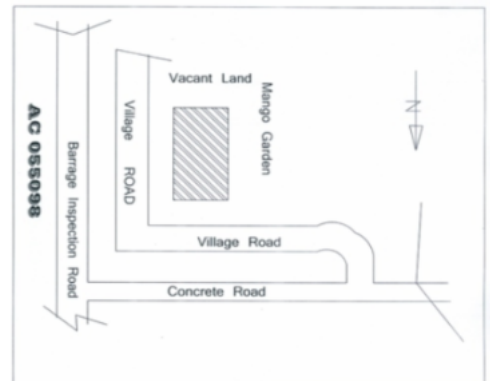

Key MAP View