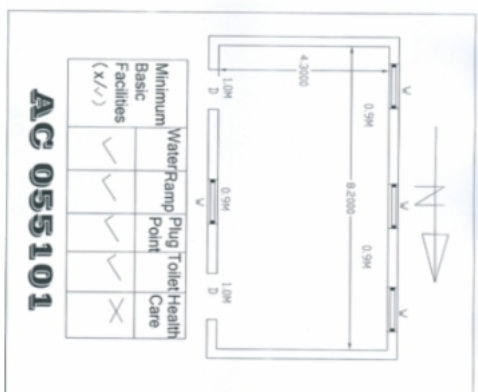

নির্বাচক নিবন্ধন আধিকারিকের স্বাক্ষর

Nazri Naksha

Google Map View

Polling Station Building Front View

Polling Station Front View

Cad View

Key MAP View

বিধানসভা নির্বাচনক্ষেত্রের নং, নাম : 55-ফরাঙ্গা  
ভাগ নং, নাম : 1-পাড়া.মহল্লা-আমতলা পশ্চিমপাড়া