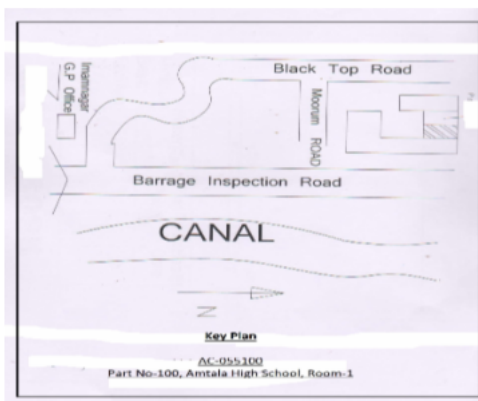

নির্বাচক নিবন্ধন আধিকারিকের স্বাক্ষর

Nazri Naksha

Google Map View

Polling Station Building Front View

Polling Station Front View

Cad View

Key MAP View

বিধানসভা নির্বাচনক্ষেত্রের নং, নাম : 55-ফরাঙ্গা  
ভাগ নং, নাম : 1-পাড়া.মহল্লা-আমতলা পশ্চিমপাড়া