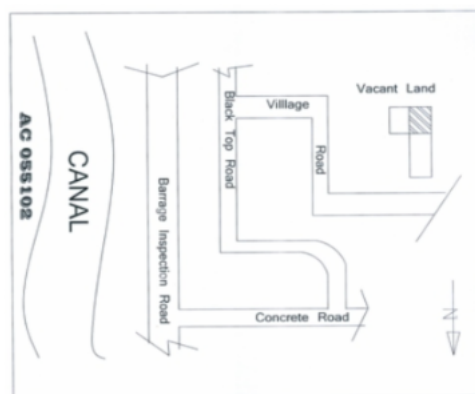

Key MAP View