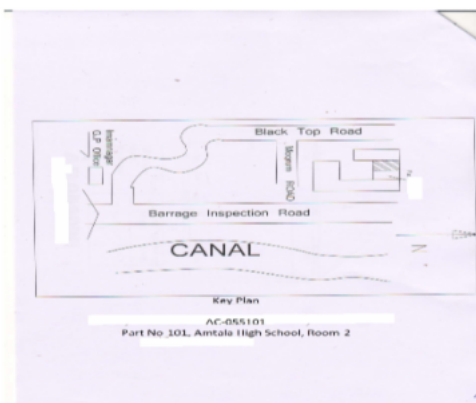

Nazri Naksha