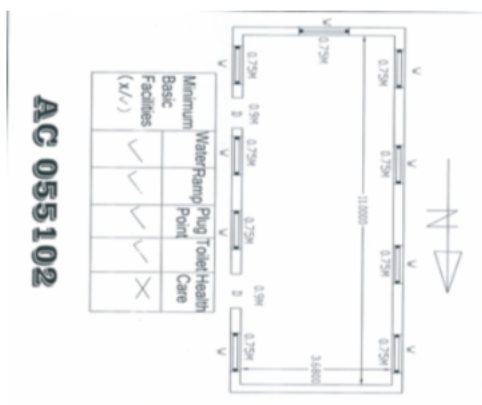

নির্বাচক নিবন্ধন আধিকারিকের স্বাক্ষর

Nazri Naksha

Google Map View

Polling Station Building Front View

Polling Station Front View

Cad View

Key MAP View

1 নাম : নুরেজা বিবি স্বামীর নাম: আজাদ আলি বাড়ির নং : n0123 বয়স : 40 লিঙ্গ : মহিলা	BZB2376986 ফটো উপলব্ধ	2 নাম : রুহুল আমিন পিতার নাম: রফিকুদ্দিন সেখ বাড়ির নং : n0145 বয়স : 29 লিঙ্গ : পুরুষ	WRI1528009 ফটো উপলব্ধ	3 নাম : বেগম বিবি স্বামীর নাম: আব্দুল গাফফার বাড়ির নং : n0156 বয়স : 66 লিঙ্গ : মহিলা	WB/08/050/201402 ফটো উপলব্ধ
4 নাম : লাইলুন বেওয়া স্বামীর নাম: এবারুল বাড়ির নং : n0154 বয়স : 66 লিঙ্গ : মহিলা	WB/08/050/024251 ফটো উপলব্ধ	5 নাম : আব্দুল গাফফার পিতার নাম: রুস্তম আলি বাড়ির নং : n0160 বয়স : 30 লিঙ্গ : পুরুষ	WB/08/050/201401 ফটো উপলব্ধ	6 নাম : সাবিনা ইয়াসমিন পিতার নাম: আব্দুল জাকার বাড়ির নং : n0133 বয়স : 30 লিঙ্গ : মহিলা	WRI1581040 ফটো উপলব্ধ
7 নাম : ফেকরুল ইসলাম পিতার নাম: আব্দুল জাকার বাড়ির নং : n0023 বয়স : 33 লিঙ্গ : পুরুষ	BZB2726776 ফটো উপলব্ধ	8 নাম : আয়েসুন্না বিবি স্বামীর নাম: ফেকরুল ইসলাম বাড়ির নং : n0023 বয়স : 33 লিঙ্গ : মহিলা	WRI0890590 ফটো উপলব্ধ	9 নাম : ইসমাতিলা বিবি স্বামীর নাম: সারিফুল ইসলাম বাড়ির নং : n0122 বয়স : 43 লিঙ্গ : মহিলা	BZB2726701 ফটো উপলব্ধ
10 নাম : সায়েমা খাতুন পিতার নাম: মোজাম্মেল হক বাড়ির নং : n0010 বয়স : 35 লিঙ্গ : মহিলা	BZB2802049 ফটো উপলব্ধ	11 নাম : সুরেতন বিবি স্বামীর নাম: বদরুল ইসলাম বাড়ির নং : n0118 বয়স : 61 লিঙ্গ : মহিলা	WRI1015189 ফটো উপলব্ধ	12 নাম : আব্দুল জেকারুল পিতার নাম: আব্দুল জাব্বার বাড়ির নং : n0023 বয়স : 43 লিঙ্গ : পুরুষ	WRI1990662 ফটো উপলব্ধ
13 নাম : আজমিরা বিবি স্বামীর নাম: আজাহারুল সেখ বাড়ির নং : n0023 বয়স : 28 লিঙ্গ : মহিলা	WRI1404359 ফটো উপলব্ধ	14 নাম : শিশ মহম্মাদ সেখ পিতার নাম: রুস্তম সেখ বাড়ির নং : n0112 বয়স : 56 লিঙ্গ : পুরুষ	WRI1990712 ফটো উপলব্ধ	15 নাম : পলি বিবি স্বামীর নাম: হাবিল সেখ বাড়ির নং : n0124 বয়স : 33 লিঙ্গ : মহিলা	WRI0783571 ফটো উপলব্ধ
16 নাম : রেজিনা খাতুন স্বামীর নাম: মুনীরুল ইসলাম বাড়ির নং : n0043 বয়স : 33 লিঙ্গ : মহিলা	WRI1714633 ফটো উপলব্ধ	17 নাম : সাবিনা খাতুন স্বামীর নাম: আসিকুল ইসলাম বাড়ির নং : n0160 বয়স : 29 লিঙ্গ : মহিলা	WRI1529197 ফটো উপলব্ধ	18 নাম : মানজিরা বিবি স্বামীর নাম: শিশ মহম্মাদ সেখ বাড়ির নং : n0111 বয়স : 45 লিঙ্গ : মহিলা	BZB1386473 ফটো উপলব্ধ
19 নাম : মাজেরা বিবি স্বামীর নাম: আব্দুল জেকারুল বাড়ির নং : n0023 বয়স : 40 লিঙ্গ : মহিলা	WRI1104785 ফটো উপলব্ধ	20 নাম : মোহাম্মেদ সেখ পিতার নাম: আনসার আলি বাড়ির নং : n0023 বয়স : 25 লিঙ্গ : পুরুষ	WRI1927219 ফটো উপলব্ধ	21 নাম : নাইলি খাতুন পিতার নাম: আব্দুল জাকার বাড়ির নং : n0121 বয়স : 46 লিঙ্গ : মহিলা	WRI2168649 ফটো উপলব্ধ
22 নাম : মাসুদা খাতুন পিতার নাম: মানজারুল হক বাড়ির নং : N0074 বয়স : 24 লিঙ্গ : মহিলা	WRI2242055 ফটো উপলব্ধ	23 নাম : খাদিজাতুল্লাসা স্বামীর নাম: সামিরুল ইসলাম বাড়ির নং : N00 বয়স : 24 লিঙ্গ : মহিলা	WRI2240836 ফটো উপলব্ধ	24 নাম : আসিদা খাতুন স্বামীর নাম: আজরাউল সেখ বাড়ির নং : N0039 বয়স : 27 লিঙ্গ : মহিলা	WRI2240653 ফটো উপলব্ধ
25 নাম : আলসীরা সুলতান পিতার নাম: আতিকুর রহমান বাড়ির নং : n0133 বয়স : 33 লিঙ্গ : পুরুষ	WRI1105139 ফটো উপলব্ধ	26 নাম : সামন্তন বিবি স্বামীর নাম: ওবাইদুর রহমান বাড়ির নং : n0021 বয়স : 54 লিঙ্গ : মহিলা	BZB2109023 ফটো উপলব্ধ	27 নাম : রেশমা খাতুন স্বামীর নাম: মাসুদ আলম বাড়ির নং : N0021 বয়স : 26 লিঙ্গ : মহিলা	WRI1892611 ফটো উপলব্ধ
28 নাম : জারিনা বিবি স্বামীর নাম: আলিম সেখ বাড়ির নং : n0033 বয়স : 28 লিঙ্গ : মহিলা	WRI1527852 ফটো উপলব্ধ	29 নাম : রফিকুদ্দিন বিশ্বাস পিতার নাম: আব্দুল গফুর বাড়ির নং : n0021 বয়স : 90 লিঙ্গ : পুরুষ	BZB2109007 ফটো উপলব্ধ	30 নাম : ওবাইদুর রহমান পিতার নাম: রফিকুদ্দিন সেখ বাড়ির নং : n0021 বয়স : 54 লিঙ্গ : পুরুষ	BZB1381706 ফটো উপলব্ধ