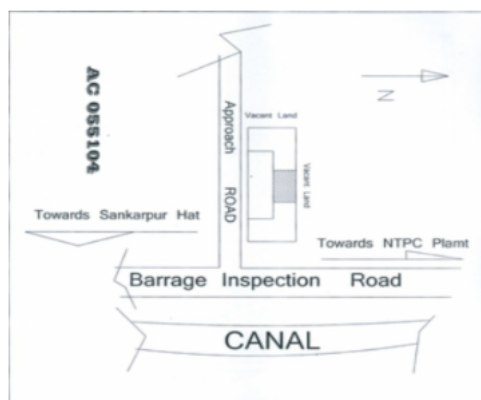

Key MAP View