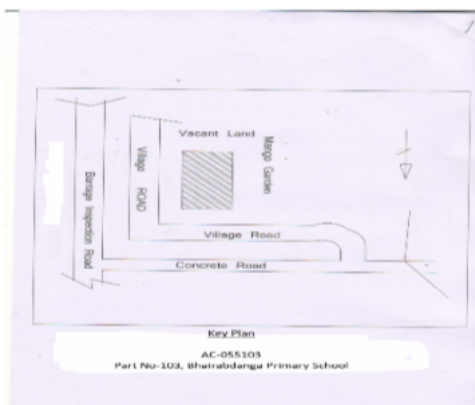

Nazri Naksha