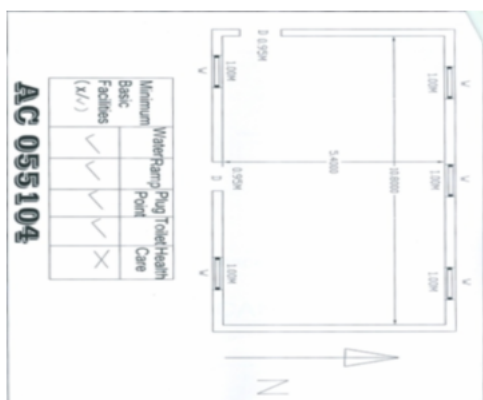

নির্বাচক নিবন্ধন আধিকারিকের স্বাক্ষর

Nazri Naksha

Google Map View

Polling Station Building Front View

Polling Station Front View

Cad View

Key MAP View

1 নাম : ফেকারুল হক পিতার নাম : মোজাম্মেল হক বাড়ির নং : n0035 বয়স : 38 লিঙ্গ : পুরুষ	WRI1016088 ফটো উপলব্ধ	2 নাম : তাজকেরা বিবি স্বামীর নাম : মোজাম্মেল হক বাড়ির নং : n0035 বয়স : 57 লিঙ্গ : মহিলা	WB/08/050/198171 ফটো উপলব্ধ	3 নাম : মোজাম্মেল হক পিতার নাম : সামসুদ্দিন সেখ বাড়ির নং : n0035 বয়স : 59 লিঙ্গ : পুরুষ	WB/08/050/198170 ফটো উপলব্ধ
4 নাম : সুকমন বিবি স্বামীর নাম : তারিকুল ইসলাম বাড়ির নং : n0002 বয়স : 38 লিঙ্গ : মহিলা	WRI1280791 ফটো উপলব্ধ	5 নাম : তারিকুল ইসলাম পিতার নাম : আব্দুল হাকিম বাড়ির নং : n0002 বয়স : 44 লিঙ্গ : পুরুষ	BZB1286616 ফটো উপলব্ধ	6 নাম : রোশিদা স্বামীর নাম : ওবাইদুর রহমান বাড়ির নং : n0003 বয়স : 48 লিঙ্গ : মহিলা	WRI2679918 ফটো উপলব্ধ
7 নাম : জয়দুর রহমান পিতার নাম : আমজাদ আলি বাড়ির নং : n0003 বয়স : 57 লিঙ্গ : পুরুষ	WB/08/050/198014 ফটো উপলব্ধ	8 নাম : মঞ্জু মুশা পিতার নাম : মনিরুল ইসলাম বাড়ির নং : n0030 বয়স : 43 লিঙ্গ : পুরুষ	BZB2373181 ফটো উপলব্ধ	9 নাম : সখীনা বিবি স্বামীর নাম : মানিরুল ইসলাম বাড়ির নং : n0030 বয়স : 66 লিঙ্গ : মহিলা	WB/08/050/198152 ফটো উপলব্ধ
10 নাম : খালেদা খাতুন স্বামীর নাম : আব্দুল কারিম বাড়ির নং : n0005 বয়স : 31 লিঙ্গ : মহিলা	WRI1280833 ফটো উপলব্ধ	11 নাম : সমিনা বিবি স্বামীর নাম : ইব্রাহিম সেখ বাড়ির নং : n0107 বয়স : 33 লিঙ্গ : মহিলা	WRI1405877 ফটো উপলব্ধ	12 নাম : ইব্রাহিম সেখ পিতার নাম : আজ্জেল সেখ বাড়ির নং : n0107 বয়স : 36 লিঙ্গ : পুরুষ	WRI1105667 ফটো উপলব্ধ
13 নাম : ফেকারুল হক পিতার নাম : আজ্জেল আলি বাড়ির নং : n0107 বয়স : 35 লিঙ্গ : পুরুষ	WRI1405836 ফটো উপলব্ধ	14 নাম : সাগরি খাতুন স্বামীর নাম : মোবারক হোসেন বাড়ির নং : n0042 বয়স : 33 লিঙ্গ : মহিলা	WRI1405174 ফটো উপলব্ধ	15 নাম : মোবারক হোসেন পিতার নাম : এরফান আলি বাড়ির নং : n0042 বয়স : 33 লিঙ্গ : পুরুষ	WRI1280882 ফটো উপলব্ধ
16 নাম : আজহারুল হক পিতার নাম : এরফান আলি বাড়ির নং : n0042 বয়স : 33 লিঙ্গ : পুরুষ	WRI1194323 ফটো উপলব্ধ	17 নাম : জামালুদ্দিন সেখ পিতার নাম : মোজাম্মেল হক বাড়ির নং : n0035 বয়স : 35 লিঙ্গ : পুরুষ	WRI1016062 ফটো উপলব্ধ	18 নাম : আব্দুল আলিম পিতার নাম : আব্দুল হাম্মান বাড়ির নং : n0111 বয়স : 38 লিঙ্গ : পুরুষ	BZB2545648 ফটো উপলব্ধ
19 নাম : জেলেকা বিবি স্বামীর নাম : আব্দুল হাম্মান বাড়ির নং : n0111 বয়স : 66 লিঙ্গ : মহিলা	WB/08/050/198131 ফটো উপলব্ধ	20 নাম : আংকালাম পিতার নাম : খোশাল বাড়ির নং : n0053 বয়স : 51 লিঙ্গ : পুরুষ	WB/08/050/198109 ফটো উপলব্ধ	21 নাম : নাসিমা বিবি স্বামীর নাম : রাইসুদ্দিন সেখ বাড়ির নং : n0070 বয়স : 38 লিঙ্গ : মহিলা	WRI0784157 ফটো উপলব্ধ
22 নাম : রাইসুদ্দিন সেখ পিতার নাম : মুতাজ আলি বাড়ির নং : n0070 বয়স : 42 লিঙ্গ : পুরুষ	BZB2373108 ফটো উপলব্ধ	23 নাম : রেহেনা বিবি স্বামীর নাম : হানিফ সেখ বাড়ির নং : n0070 বয়স : 39 লিঙ্গ : মহিলা	WRI0784165 ফটো উপলব্ধ	24 নাম : হানিফ সেখ পিতার নাম : মুতাজ বাড়ির নং : n0070 বয়স : 51 লিঙ্গ : পুরুষ	WB/08/050/198161 ফটো উপলব্ধ
25 নাম : জালেনুর বিবি স্বামীর নাম : মুতাজ আলি বাড়ির নং : n0070 বয়স : 76 লিঙ্গ : মহিলা	WB/08/050/198158 ফটো উপলব্ধ	26 নাম : নাসিমা খাতুন স্বামীর নাম : মহঃ মুশা বাড়ির নং : n0062 বয়স : 36 লিঙ্গ : মহিলা	WRI1106483 ফটো উপলব্ধ	27 নাম : নুরজাহান বিবি স্বামীর নাম : তোফিজুল হক বাড়ির নং : n0059 বয়স : 36 লিঙ্গ : মহিলা	WRI1194331 ফটো উপলব্ধ
28 নাম : তোফিজুল হক পিতার নাম : তোফিকুফা সেখ বাড়ির নং : n0059 বয়স : 41 লিঙ্গ : পুরুষ	BZB2374239 ফটো উপলব্ধ	29 নাম : হাজিকুল আলম মায়ের নাম : সাইরা বিবি বাড়ির নং : n0056 বয়স : 37 লিঙ্গ : পুরুষ	WRI1106392 ফটো উপলব্ধ	30 নাম : নেগার খাতুন পিতার নাম : মোস্তাফা বাড়ির নং : n0056 বয়স : 52 লিঙ্গ : মহিলা	WB/08/050/198295 ফটো উপলব্ধ