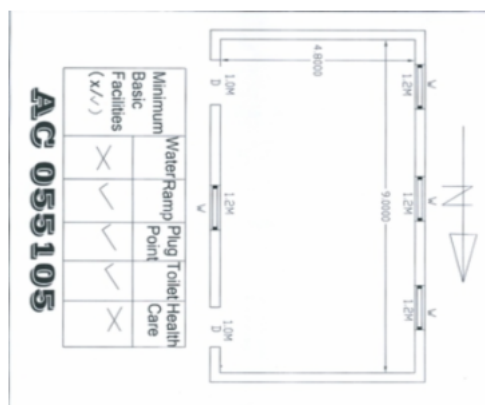

নির্বাচক নিবন্ধন আধিকারিকের স্বাক্ষর

Nazri Naksha

Google Map View

Polling Station Building Front View

Polling Station Front View

Cad View

Key MAP View

1 নাম : নূর ইসলাম পিতার নাম : সাহিবুল সেখ বাড়ির নং : n0066 বয়স : 32 লিঙ্গ : পুরুষ	WRI1194430 ফটো উপলব্ধ	2 নাম : তসলিমা বিবি স্বামীর নাম : মহসীন আলি বাড়ির নং : n0003 বয়স : 66 লিঙ্গ : মহিলা	WB/08/050/198606 ফটো উপলব্ধ	3 নাম : মহঃ সেলিম রেজা পিতার নাম : সামসুদ্দিন বিশ্বাস বাড়ির নং : n0022 বয়স : 61 লিঙ্গ : পুরুষ	WRI1993237 ফটো উপলব্ধ
4 নাম : মমিরন বিবি স্বামীর নাম : আজহারুল সেখ বাড়ির নং : n0099 বয়স : 33 লিঙ্গ : মহিলা	BZB2725588 ফটো উপলব্ধ	5 নাম : আনসার আলী পিতার নাম : মোঃ কবুল সেখ বাড়ির নং : n0014 বয়স : 36 লিঙ্গ : পুরুষ	BZB2658128 ফটো উপলব্ধ	6 নাম : আকতার বিবি স্বামীর নাম : জামু সেখ বাড়ির নং : n0066 বয়স : 40 লিঙ্গ : মহিলা	WRI1993146 ফটো উপলব্ধ
7 নাম : আমবারা খাতুন পিতার নাম : রাকিবুল সেখ বাড়ির নং : n0093 বয়স : 27 লিঙ্গ : মহিলা	WRI1720457 ফটো উপলব্ধ	8 নাম : লাইলি বিবি স্বামীর নাম : রাফিকুল ইসলাম বাড়ির নং : n0057 বয়স : 43 লিঙ্গ : মহিলা	BZB2373918 ফটো উপলব্ধ	9 নাম : রাকিবুল সেখ পিতার নাম : জাহাঙ্গির সেখ বাড়ির নং : n0066 বয়স : 28 লিঙ্গ : পুরুষ	WRI1790203 ফটো উপলব্ধ
10 নাম : শেলানুর বিবি স্বামীর নাম : নূর ইসলাম বাড়ির নং : n0018 বয়স : 55 লিঙ্গ : মহিলা	WRI1993385 ফটো উপলব্ধ	11 নাম : সোহাগি বিবি স্বামীর নাম : জাহাঙ্গির সেখ বাড়ির নং : n0065 বয়স : 42 লিঙ্গ : মহিলা	BZB1287358 ফটো উপলব্ধ	12 নাম : আব্দুল হাসিন পিতার নাম : জৈদুর রহমান বাড়ির নং : n0076 বয়স : 26 লিঙ্গ : পুরুষ	WRI1715473 ফটো উপলব্ধ
13 নাম : ইসমাইল সেখ পিতার নাম : আজহারুল সেখ বাড়ির নং : n0076 বয়স : 33 লিঙ্গ : পুরুষ	WRI1194547 ফটো উপলব্ধ	14 নাম : কাইজার রেজা পিতার নাম : মোহাম্মদ সেলিম রেজা বাড়ির নং : n0022 বয়স : 32 লিঙ্গ : পুরুষ	WRI1281278 ফটো উপলব্ধ	15 নাম : তাবসেরা বিবি স্বামীর নাম : আনসার আলি বাড়ির নং : n0014 বয়স : 38 লিঙ্গ : মহিলা	WRI0784389 ফটো উপলব্ধ
16 নাম : সেতার বিবি স্বামীর নাম : মোজাম্মেল হক বাড়ির নং : n0040 বয়স : 60 লিঙ্গ : মহিলা	WRI1993401 ফটো উপলব্ধ	17 নাম : বেলি বিবি স্বামীর নাম : আলমগীর সেখ বাড়ির নং : n0065 বয়স : 37 লিঙ্গ : মহিলা	WRI0784413 ফটো উপলব্ধ	18 নাম : গোলতার বিবি স্বামীর নাম : নাসির সেখ বাড়ির নং : n0049 বয়স : 44 লিঙ্গ : মহিলা	BZB1287572 ফটো উপলব্ধ
19 নাম : আব্দুল্লা হক পিতার নাম : আব্দুল গাফুর বাড়ির নং : n0074 বয়স : 39 লিঙ্গ : পুরুষ	BZB2374320 ফটো উপলব্ধ	20 নাম : নজিম সেখ পিতার নাম : মুহম্মদ সেখ বাড়ির নং : n0072 বয়স : 58 লিঙ্গ : পুরুষ	WRI1993039 ফটো উপলব্ধ	21 নাম : রবিউল সেখ পিতার নাম : মহসীন সেখ বাড়ির নং : n0003 বয়স : 47 লিঙ্গ : পুরুষ	BZB2104354 ফটো উপলব্ধ
22 নাম : আসগার সেখ পিতার নাম : মহসীন আলি বাড়ির নং : n0003 বয়স : 40 লিঙ্গ : পুরুষ	WRI1106863 ফটো উপলব্ধ	23 নাম : তৈয়ব আলি পিতার নাম : মহসীন আলি বাড়ির নং : n0003 বয়স : 46 লিঙ্গ : পুরুষ	BZB2374411 ফটো উপলব্ধ	24 নাম : সারিফা বিবি স্বামীর নাম : আজহারুল সেখ বাড়ির নং : n0095 বয়স : 40 লিঙ্গ : মহিলা	BZB2729085 ফটো উপলব্ধ
25 নাম : মোবাহেরা খাতুন পিতার নাম : আব্দুল হক বাড়ির নং : n0076 বয়স : 30 লিঙ্গ : মহিলা	WRI1194497 ফটো উপলব্ধ	26 নাম : ফাটিক সেখ পিতার নাম : আমজাদ আলি বাড়ির নং : n0040 বয়স : 45 লিঙ্গ : পুরুষ	WRI1992924 ফটো উপলব্ধ	27 নাম : সানুয়ার হোসেন পিতার নাম : জৈদুর রহমান বাড়ির নং : n0076 বয়স : 36 লিঙ্গ : পুরুষ	WRI1016559 ফটো উপলব্ধ
28 নাম : মৌসুমী খাতুন পিতার নাম : আব্দুল হক বাড়ির নং : n0076 বয়স : 32 লিঙ্গ : মহিলা	WRI1194406 ফটো উপলব্ধ	29 নাম : মাজেদা বিবি স্বামীর নাম : জামসেদ সেখ বাড়ির নং : n0032 বয়স : 50 লিঙ্গ : মহিলা	WRI1993724 ফটো উপলব্ধ	30 নাম : সাহাবাজ সেখ পিতার নাম : নূর ইসলাম বাড়ির নং : বয়স : 27 লিঙ্গ : পুরুষ	WRI1681915 ফটো উপলব্ধ