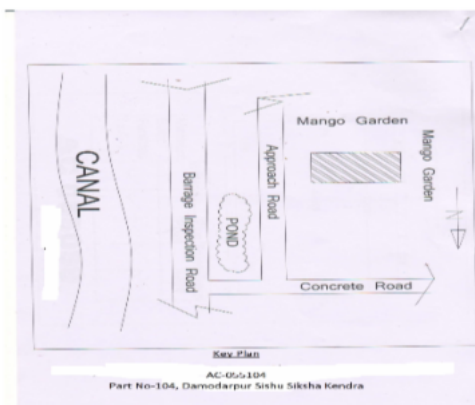

Nazri Naksha