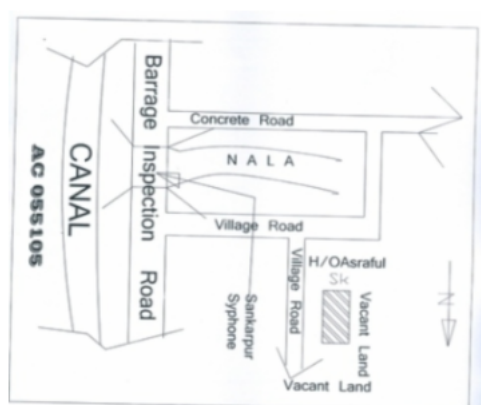

নির্বাচক নিবন্ধন আধিকারিকের স্বাক্ষর

Nazri Naksha

Google Map View

Polling Station Building Front View

Polling Station Front View

Cad View

Key MAP View

1 নাম : নূর ইসলাম পিতার নাম : সাহিবুল সেখ বাড়ির নং : n0066 বয়স : 32 লিঙ্গ : পুরুষ	WRI1194430 ফটো উপলব্ধ	2 নাম : তসলিমা বিবি স্বামীর নাম : মহসীন আলি বাড়ির নং : n0003 বয়স : 66 লিঙ্গ : মহিলা	WB/08/050/198606 ফটো উপলব্ধ	3 নাম : মহঃ সেলিম রেজা পিতার নাম : সামসুদ্দিন বিশ্বাস বাড়ির নং : n0022 বয়স : 61 লিঙ্গ : পুরুষ	WRI1993237 ফটো উপলব্ধ
4 নাম : মমিরন বিবি স্বামীর নাম : আজহারুল সেখ বাড়ির নং : n0099 বয়স : 33 লিঙ্গ : মহিলা	BZB2725588 ফটো উপলব্ধ	5 নাম : আনসার আলী পিতার নাম : মোঃ কবুল সেখ বাড়ির নং : n0014 বয়স : 36 লিঙ্গ : পুরুষ	BZB2658128 ফটো উপলব্ধ	6 নাম : আকতার বিবি স্বামীর নাম : জামু সেখ বাড়ির নং : n0066 বয়স : 40 লিঙ্গ : মহিলা	WRI1993146 ফটো উপলব্ধ
7 নাম : আমবারা খাতুন পিতার নাম : রাকিবুল সেখ বাড়ির নং : n0093 বয়স : 27 লিঙ্গ : মহিলা	WRI1720457 ফটো উপলব্ধ	8 নাম : লাইলি বিবি স্বামীর নাম : রাফিকুল ইসলাম বাড়ির নং : n0057 বয়স : 43 লিঙ্গ : মহিলা	BZB2373918 ফটো উপলব্ধ	9 নাম : রাকিবুল সেখ পিতার নাম : জাহাঙ্গির সেখ বাড়ির নং : n0066 বয়স : 28 লিঙ্গ : পুরুষ	WRI1790203 ফটো উপলব্ধ
10 নাম : শেলানুর বিবি স্বামীর নাম : নূর ইসলাম বাড়ির নং : n0018 বয়স : 55 লিঙ্গ : মহিলা	WRI1993385 ফটো উপলব্ধ	11 নাম : সোহাগি বিবি স্বামীর নাম : জাহাঙ্গির সেখ বাড়ির নং : n0065 বয়স : 42 লিঙ্গ : মহিলা	BZB1287358 ফটো উপলব্ধ	12 নাম : আব্দুল হাসিন পিতার নাম : জৈদুর রহমান বাড়ির নং : n0076 বয়স : 26 লিঙ্গ : পুরুষ	WRI1715473 ফটো উপলব্ধ
13 নাম : ইসমাইল সেখ পিতার নাম : আজহারুল সেখ বাড়ির নং : n0076 বয়স : 33 লিঙ্গ : পুরুষ	WRI1194547 ফটো উপলব্ধ	14 নাম : কাইজার রেজা পিতার নাম : মোহাম্মদ সেলিম রেজা বাড়ির নং : n0022 বয়স : 32 লিঙ্গ : পুরুষ	WRI1281278 ফটো উপলব্ধ	15 নাম : তাবসেরা বিবি স্বামীর নাম : আনসার আলি বাড়ির নং : n0014 বয়স : 38 লিঙ্গ : মহিলা	WRI0784389 ফটো উপলব্ধ
16 নাম : সেতার বিবি স্বামীর নাম : মোজাম্মেল হক বাড়ির নং : n0040 বয়স : 60 লিঙ্গ : মহিলা	WRI1993401 ফটো উপলব্ধ	17 নাম : বেলি বিবি স্বামীর নাম : আলমগীর সেখ বাড়ির নং : n0065 বয়স : 37 লিঙ্গ : মহিলা	WRI0784413 ফটো উপলব্ধ	18 নাম : গোলতার বিবি স্বামীর নাম : নাসির সেখ বাড়ির নং : n0049 বয়স : 44 লিঙ্গ : মহিলা	BZB1287572 ফটো উপলব্ধ
19 নাম : আব্দুল্লা হক পিতার নাম : আব্দুল গাফুর বাড়ির নং : n0074 বয়স : 39 লিঙ্গ : পুরুষ	BZB2374320 ফটো উপলব্ধ	20 নাম : নজিম সেখ পিতার নাম : মুহম্মদ সেখ বাড়ির নং : n0072 বয়স : 58 লিঙ্গ : পুরুষ	WRI1993039 ফটো উপলব্ধ	21 নাম : রবিউল সেখ পিতার নাম : মহসীন সেখ বাড়ির নং : n0003 বয়স : 47 লিঙ্গ : পুরুষ	BZB2104354 ফটো উপলব্ধ
22 নাম : আসগার সেখ পিতার নাম : মহসীন আলি বাড়ির নং : n0003 বয়স : 40 লিঙ্গ : পুরুষ	WRI1106863 ফটো উপলব্ধ	23 নাম : তৈয়ব আলি পিতার নাম : মহসীন আলি বাড়ির নং : n0003 বয়স : 46 লিঙ্গ : পুরুষ	BZB2374411 ফটো উপলব্ধ	24 নাম : সারিফা বিবি স্বামীর নাম : আজহারুল সেখ বাড়ির নং : n0095 বয়স : 40 লিঙ্গ : মহিলা	BZB2729085 ফটো উপলব্ধ
25 নাম : মোবাহেরা খাতুন পিতার নাম : আব্দুল হক বাড়ির নং : n0076 বয়স : 30 লিঙ্গ : মহিলা	WRI1194497 ফটো উপলব্ধ	26 নাম : ফাটিক সেখ পিতার নাম : আমজাদ আলি বাড়ির নং : n0040 বয়স : 45 লিঙ্গ : পুরুষ	WRI1992924 ফটো উপলব্ধ	27 নাম : সানুয়ার হোসেন পিতার নাম : জৈদুর রহমান বাড়ির নং : n0076 বয়স : 36 লিঙ্গ : পুরুষ	WRI1016559 ফটো উপলব্ধ
28 নাম : মৌসুমী খাতুন পিতার নাম : আব্দুল হক বাড়ির নং : n0076 বয়স : 32 লিঙ্গ : মহিলা	WRI1194406 ফটো উপলব্ধ	29 নাম : মাজেদা বিবি স্বামীর নাম : জামসেদ সেখ বাড়ির নং : n0032 বয়স : 50 লিঙ্গ : মহিলা	WRI1993724 ফটো উপলব্ধ	30 নাম : সাহাবাজ সেখ পিতার নাম : নূর ইসলাম বাড়ির নং : বয়স : 27 লিঙ্গ : পুরুষ	WRI1681915 ফটো উপলব্ধ