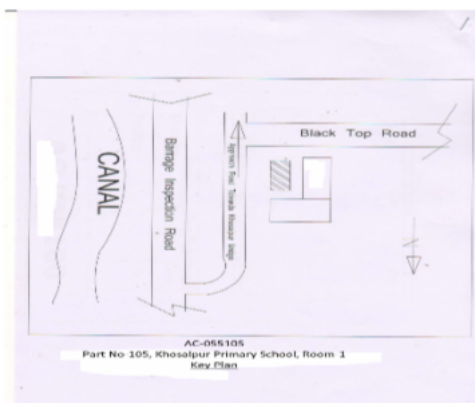

Nazri Naksha