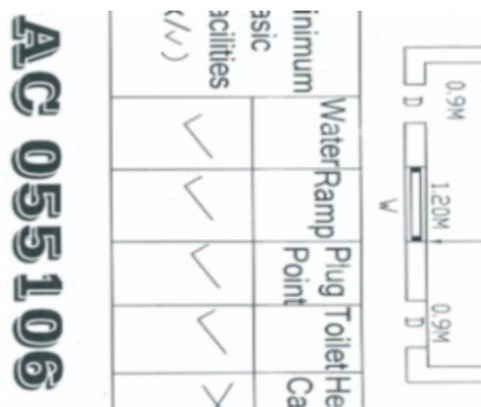

নির্বাচক নিবন্ধন আধিকারিকের স্বাক্ষর

Nazri Naksha

Google Map View

Polling Station Building Front View

Polling Station Front View

Cad View

Key MAP View

1 নাম : শিউলি বিবি স্বামীর নাম: মিঠু সেখ বাড়ির নং : n0004 বয়স : 36 লিঙ্গ : মহিলা	WRI1529361 ফটো উপলব্ধ	2 নাম : রুবি খাতুন পিতার নাম: নওসাদ সেখ বাড়ির নং : n0004 বয়স : 33 লিঙ্গ : মহিলা	WRI1194935 ফটো উপলব্ধ	3 নাম : সিউলি খাতুন পিতার নাম: সুইদুল হক বাড়ির নং : n0019 বয়স : 30 লিঙ্গ : মহিলা	WRI1407212 ফটো উপলব্ধ
4 নাম : আব্বাস আলি পিতার নাম: সুইদুল হক বাড়ির নং : n0019 বয়স : 33 লিঙ্গ : পুরুষ	WRI1107911 ফটো উপলব্ধ	5 নাম : রেহেনা বিবি স্বামীর নাম: ইসমাইল বাড়ির নং : n0018 বয়স : 44 লিঙ্গ : মহিলা	BZB2114064 ফটো উপলব্ধ	6 নাম : ইসমাইল হক পিতার নাম: আনারুল বাড়ির নং : n0018 বয়স : 48 লিঙ্গ : পুরুষ	BZB2380707 ফটো উপলব্ধ
7 নাম : আনারুল পিতার নাম: লালমহম্মদ বাড়ির নং : n0018 বয়স : 73 লিঙ্গ : মহিলা	WB/08/050/213144 ফটো উপলব্ধ	8 নাম : এনতাজুল সেখ পিতার নাম: বাবু বাড়ির নং : n0016 বয়স : 35 লিঙ্গ : পুরুষ	WRI1407147 ফটো উপলব্ধ	9 নাম : বেদুয়া বেওয়া স্বামীর নাম: বাবু বাড়ির নং : n0016 বয়স : 76 লিঙ্গ : মহিলা	WB/08/050/213152 ফটো উপলব্ধ
10 নাম : মোঃ নূরইসলাম পিতার নাম: আতাউর রহমান বাড়ির নং : n0022 বয়স : 50 লিঙ্গ : পুরুষ	WB/08/050/213008 ফটো উপলব্ধ	11 নাম : সুরেজা বিবি স্বামীর নাম: উমর আলি বাড়ির নং : n0017 বয়স : 68 লিঙ্গ : মহিলা	WB/08/050/213026 ফটো উপলব্ধ	12 নাম : মোরাজ সেখ পিতার নাম: জামেউদ্দিন সেখ বাড়ির নং : n0043 বয়স : 31 লিঙ্গ : পুরুষ	WRI1407295 ফটো উপলব্ধ
13 নাম : মানজিরা খাতুন পিতার নাম: জামেউদ্দিন সেখ বাড়ির নং : n0043 বয়স : 33 লিঙ্গ : মহিলা	WRI1407287 ফটো উপলব্ধ	14 নাম : লিয়াকত আক্তা পিতার নাম: সাব্বিরুল ইসলাম বাড়ির নং : n0043 বয়স : 31 লিঙ্গ : পুরুষ	WRI1282169 ফটো উপলব্ধ	15 নাম : সেখ সাব্বিরুল পিতার নাম: ফাইজুল বাড়ির নং : n0032 বয়স : 55 লিঙ্গ : পুরুষ	WRI2655942 ফটো উপলব্ধ
16 নাম : রমেজা বিবি স্বামীর নাম: মোঃ আজিজ বাড়ির নং : n0031 বয়স : 38 লিঙ্গ : মহিলা	WRI0815712 ফটো উপলব্ধ	17 নাম : সায়েরা বিবি স্বামীর নাম: সাদেক আলি বাড়ির নং : n0031 বয়স : 56 লিঙ্গ : মহিলা	WB/08/050/213117 ফটো উপলব্ধ	18 নাম : জোসনারা খাতুন(বিবি) স্বামীর নাম: নূর ইসলাম বাড়ির নং : n0022 বয়স : 43 লিঙ্গ : মহিলা	BZB2803229 ফটো উপলব্ধ
19 নাম : মেরজান বিবি স্বামীর নাম: আব্দুল কাইওম বাড়ির নং : n0026 বয়স : 68 লিঙ্গ : মহিলা	WB/08/050/213018 ফটো উপলব্ধ	20 নাম : রেবা বিবি স্বামীর নাম: আব্দুল হোসেন বাড়ির নং : n0043 বয়স : 37 লিঙ্গ : মহিলা	BZB2803138 ফটো উপলব্ধ	21 নাম : সাবানা বিবি স্বামীর নাম: আজাদ সেখ বাড়ির নং : N0044 বয়স : 40 লিঙ্গ : মহিলা	WRI1194943 ফটো উপলব্ধ
22 নাম : আব্দুল লতিব পিতার নাম: বরজাহান সেখ বাড়ির নং : n0034 বয়স : 44 লিঙ্গ : পুরুষ	BZB1384924 ফটো উপলব্ধ	23 নাম : রাজিবুল্লা সেখ পিতার নাম: দক্কান সেখ বাড়ির নং : n0003 বয়স : 60 লিঙ্গ : পুরুষ	WRI1997873 ফটো উপলব্ধ	24 নাম : আব্দুল রহিম পিতার নাম: নজরুল সেখ বাড়ির নং : এন0016 বয়স : 25 লিঙ্গ : পুরুষ	WRI1880210 ফটো উপলব্ধ
25 নাম : জাম্মাতন বিবি স্বামীর নাম: রাজিবুল্লা সেখ বাড়ির নং : n0004 বয়স : 55 লিঙ্গ : মহিলা	WRI1997865 ফটো উপলব্ধ	26 নাম : আয়েসা বিবি স্বামীর নাম: মোক্তার হক বাড়ির নং : n0008 বয়স : 45 লিঙ্গ : মহিলা	BZB1384254 ফটো উপলব্ধ	27 নাম : রাসেদা বিবি স্বামীর নাম: মতিউর রহমান বাড়ির নং : n0022 বয়স : 40 লিঙ্গ : মহিলা	BZB2803237 ফটো উপলব্ধ
28 নাম : সারিফুল সেখ পিতার নাম: আতাউর রহমান বাড়ির নং : n0022 বয়স : 44 লিঙ্গ : পুরুষ	WRI0371120 ফটো উপলব্ধ	29 নাম : মতিউর রহমান পিতার নাম: আতাউর রহমান বাড়ির নং : n0024 বয়স : 43 লিঙ্গ : পুরুষ	WRI1997394 ফটো উপলব্ধ	30 নাম : রকিব সেখ পিতার নাম: বরজাহান সেখ বাড়ির নং : n0034 বয়স : 49 লিঙ্গ : পুরুষ	WRI1994037 ফটো উপলব্ধ