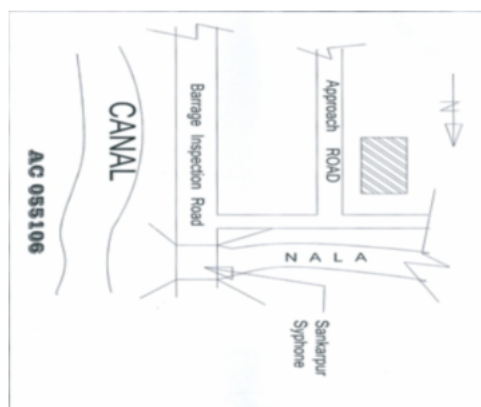

নির্বাচক নিবন্ধন আধিকারিকের স্বাক্ষর

Nazri Naksha

Google Map View

Polling Station Building Front View

Polling Station Front View

Cad View

Key MAP View

1 নাম : শিউলি বিবি স্বামীর নাম: মিঠু সেখ বাড়ির নং : n0004 বয়স : 36 লিঙ্গ : মহিলা	WRI1529361 ফটো উপলব্ধ	2 নাম : রুবি খাতুন পিতার নাম: নওসাদ সেখ বাড়ির নং : n0004 বয়স : 33 লিঙ্গ : মহিলা	WRI1194935 ফটো উপলব্ধ	3 নাম : সিউলি খাতুন পিতার নাম: সুইদুল হক বাড়ির নং : n0019 বয়স : 30 লিঙ্গ : মহিলা	WRI1407212 ফটো উপলব্ধ
4 নাম : আব্বাস আলি পিতার নাম: সুইদুল হক বাড়ির নং : n0019 বয়স : 33 লিঙ্গ : পুরুষ	WRI1107911 ফটো উপলব্ধ	5 নাম : রেহেনা বিবি স্বামীর নাম: ইসমাইল বাড়ির নং : n0018 বয়স : 44 লিঙ্গ : মহিলা	BZB2114064 ফটো উপলব্ধ	6 নাম : ইসমাইল হক পিতার নাম: আনারুল বাড়ির নং : n0018 বয়স : 48 লিঙ্গ : পুরুষ	BZB2380707 ফটো উপলব্ধ
7 নাম : আনারুল পিতার নাম: লালমহম্মদ বাড়ির নং : n0018 বয়স : 73 লিঙ্গ : মহিলা	WB/08/050/213144 ফটো উপলব্ধ	8 নাম : এনতাজুল সেখ পিতার নাম: বাবু বাড়ির নং : n0016 বয়স : 35 লিঙ্গ : পুরুষ	WRI1407147 ফটো উপলব্ধ	9 নাম : বেদুয়া বেওয়া স্বামীর নাম: বাবু বাড়ির নং : n0016 বয়স : 76 লিঙ্গ : মহিলা	WB/08/050/213152 ফটো উপলব্ধ
10 নাম : মোঃ নূরইসলাম পিতার নাম: আতাউর রহমান বাড়ির নং : n0022 বয়স : 50 লিঙ্গ : পুরুষ	WB/08/050/213008 ফটো উপলব্ধ	11 নাম : সুরেজা বিবি স্বামীর নাম: উমর আলি বাড়ির নং : n0017 বয়স : 68 লিঙ্গ : মহিলা	WB/08/050/213026 ফটো উপলব্ধ	12 নাম : মোরাজ সেখ পিতার নাম: জামেউদ্দিন সেখ বাড়ির নং : n0043 বয়স : 31 লিঙ্গ : পুরুষ	WRI1407295 ফটো উপলব্ধ
13 নাম : মানজিরা খাতুন পিতার নাম: জামেউদ্দিন সেখ বাড়ির নং : n0043 বয়স : 33 লিঙ্গ : মহিলা	WRI1407287 ফটো উপলব্ধ	14 নাম : লিয়াকত আক্তা পিতার নাম: সাব্বিরুল ইসলাম বাড়ির নং : n0043 বয়স : 31 লিঙ্গ : পুরুষ	WRI1282169 ফটো উপলব্ধ	15 নাম : সেখ সাব্বিরুল পিতার নাম: ফাইজুল বাড়ির নং : n0032 বয়স : 55 লিঙ্গ : পুরুষ	WRI2655942 ফটো উপলব্ধ
16 নাম : রমেজা বিবি স্বামীর নাম: মোঃ আজিজ বাড়ির নং : n0031 বয়স : 38 লিঙ্গ : মহিলা	WRI0815712 ফটো উপলব্ধ	17 নাম : সায়েরা বিবি স্বামীর নাম: সাদেক আলি বাড়ির নং : n0031 বয়স : 56 লিঙ্গ : মহিলা	WB/08/050/213117 ফটো উপলব্ধ	18 নাম : জোসনারা খাতুন(বিবি) স্বামীর নাম: নূর ইসলাম বাড়ির নং : n0022 বয়স : 43 লিঙ্গ : মহিলা	BZB2803229 ফটো উপলব্ধ
19 নাম : মেরজান বিবি স্বামীর নাম: আব্দুল কাইওম বাড়ির নং : n0026 বয়স : 68 লিঙ্গ : মহিলা	WB/08/050/213018 ফটো উপলব্ধ	20 নাম : রেবা বিবি স্বামীর নাম: আব্দুল হোসেন বাড়ির নং : n0043 বয়স : 37 লিঙ্গ : মহিলা	BZB2803138 ফটো উপলব্ধ	21 নাম : সাবানা বিবি স্বামীর নাম: আজাদ সেখ বাড়ির নং : N0044 বয়স : 40 লিঙ্গ : মহিলা	WRI1194943 ফটো উপলব্ধ
22 নাম : আব্দুল লতিব পিতার নাম: বরজাহান সেখ বাড়ির নং : n0034 বয়স : 44 লিঙ্গ : পুরুষ	BZB1384924 ফটো উপলব্ধ	23 নাম : রাজিবুল্লা সেখ পিতার নাম: দক্কান সেখ বাড়ির নং : n0003 বয়স : 60 লিঙ্গ : পুরুষ	WRI1997873 ফটো উপলব্ধ	24 নাম : আব্দুল রহিম পিতার নাম: নজরুল সেখ বাড়ির নং : এন0016 বয়স : 25 লিঙ্গ : পুরুষ	WRI1880210 ফটো উপলব্ধ
25 নাম : জাম্মাতন বিবি স্বামীর নাম: রাজিবুল্লা সেখ বাড়ির নং : n0004 বয়স : 55 লিঙ্গ : মহিলা	WRI1997865 ফটো উপলব্ধ	26 নাম : আয়েসা বিবি স্বামীর নাম: মোক্তার হক বাড়ির নং : n0008 বয়স : 45 লিঙ্গ : মহিলা	BZB1384254 ফটো উপলব্ধ	27 নাম : রাসেদা বিবি স্বামীর নাম: মতিউর রহমান বাড়ির নং : n0022 বয়স : 40 লিঙ্গ : মহিলা	BZB2803237 ফটো উপলব্ধ
28 নাম : সারিফুল সেখ পিতার নাম: আতাউর রহমান বাড়ির নং : n0022 বয়স : 44 লিঙ্গ : পুরুষ	WRI0371120 ফটো উপলব্ধ	29 নাম : মতিউর রহমান পিতার নাম: আতাউর রহমান বাড়ির নং : n0024 বয়স : 43 লিঙ্গ : পুরুষ	WRI1997394 ফটো উপলব্ধ	30 নাম : রকিব সেখ পিতার নাম: বরজাহান সেখ বাড়ির নং : n0034 বয়স : 49 লিঙ্গ : পুরুষ	WRI1994037 ফটো উপলব্ধ