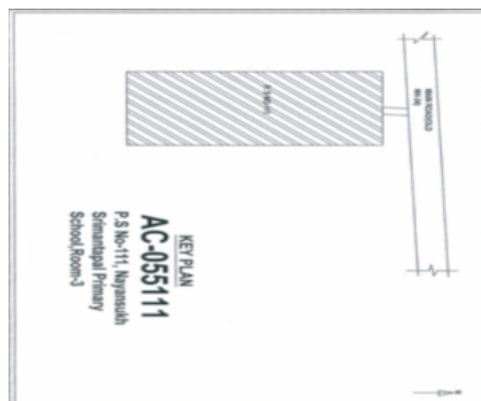

নির্বাচক নিবন্ধন আধিকারিকের স্বাক্ষর

Nazri Naksha

AC-055110
Part No-110, Panchulagram ICDS Centre
Key Plan

Google Map View

Polling Station Building Front View

Polling Station Front View

Cad View

Key MAP View