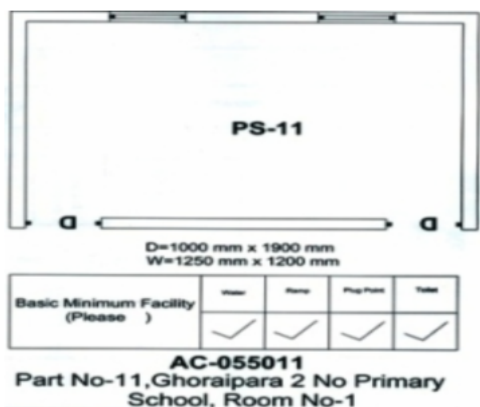

নির্বাচক নিবন্ধন আধিকারিকের স্বাক্ষর

Nazri Naksha

Google Map View

Polling Station Building Front View

Polling Station Front View

Cad View

Key MAP View

1 নাম : লালবানু কবির স্বামীর নাম : জাহাঙ্গীর আলম বাড়ির নং : n00233 বয়স : 39 লিঙ্গ : মহিলা	BZB2726156 ফটো উপলব্ধ	2 নাম : সাধনা রায় স্বামীর নাম : অমর রায় বাড়ির নং : n0018 বয়স : 45 লিঙ্গ : মহিলা	BZB2778330 ফটো উপলব্ধ	3 নাম : মমতাজ কবির স্বামীর নাম : জাহাঙ্গীর আলম বাড়ির নং : n00175 বয়স : 32 লিঙ্গ : মহিলা	WRI1362847 ফটো উপলব্ধ
4 নাম : পম্পা হালদার স্বামীর নাম : সনৎ হালদার বাড়ির নং : n0117 বয়স : 31 লিঙ্গ : মহিলা	WRI1762079 ফটো উপলব্ধ	5 নাম : সুনীল হালদার পিতার নাম : সুবোধ হালদার বাড়ির নং : N0117 বয়স : 29 লিঙ্গ : পুরুষ	WRI2380939 ফটো উপলব্ধ	6 নাম : অমর রায় পিতার নাম : রামযতন রায় বাড়ির নং : n0018 বয়স : 53 লিঙ্গ : পুরুষ	WRI1592328 ফটো উপলব্ধ
7 নাম : শ্যামলী খাতুন স্বামীর নাম : ইমাম মেহেন্দি বাড়ির নং : N0033 বয়স : 26 লিঙ্গ : মহিলা	WRI2198307 ফটো উপলব্ধ	8 নাম : এমাম বেগম পিতার নাম : সৈয়দ আব্দুল হক বাড়ির নং : এন0033 বয়স : 27 লিঙ্গ : পুরুষ	WRI1690072 ফটো উপলব্ধ	9 নাম : মহঃ আকবর পিতার নাম : নূরুল আলম বাড়ির নং : N0033 বয়স : 24 লিঙ্গ : পুরুষ	WRI2197754 ফটো উপলব্ধ
10 নাম : আশিক ইকবাল পিতার নাম : রফিকুল সেখ বাড়ির নং : এন0052 বয়স : 22 লিঙ্গ : পুরুষ	WRI2526523 ফটো উপলব্ধ	11 নাম : নিলুফা ইয়াসমিন স্বামীর নাম : রাজ্জাক সেখ বাড়ির নং : N0064 বয়স : 29 লিঙ্গ : মহিলা	WRI2380558 ফটো উপলব্ধ	12 নাম : সীমা খাতুন পিতার নাম : জিয়াউল সেখ বাড়ির নং : N0032 বয়স : 28 লিঙ্গ : মহিলা	WRI2380814 ফটো উপলব্ধ
13 নাম : নারগিস খাতুন পিতার নাম : উজির সেখ বাড়ির নং : N00 বয়স : 24 লিঙ্গ : মহিলা	WRI2197994 ফটো উপলব্ধ	14 নাম : রেমি খাতুন স্বামীর নাম : জোহরুল সেখ বাড়ির নং : N0146 বয়স : 25 লিঙ্গ : মহিলা	WRI2380848 ফটো উপলব্ধ	15 নাম : মোসারফ সেখ পিতার নাম : রাস্তুম সেখ বাড়ির নং : N0150 বয়স : 25 লিঙ্গ : পুরুষ	WRI2197705 ফটো উপলব্ধ
16 নাম : রুমালি খাতুন স্বামীর নাম : মিত্র সেখ বাড়ির নং : N0150 বয়স : 26 লিঙ্গ : মহিলা	WRI2197721 ফটো উপলব্ধ	17 নাম : নাজমা খাতুন পিতার নাম : সুলতান সেখ বাড়ির নং : এন0149 বয়স : 23 লিঙ্গ : মহিলা	WRI2507366 ফটো উপলব্ধ	18 নাম : রুকসোনা খাতুন পিতার নাম : তাজমুল সেখ বাড়ির নং : নং31 বয়স : 22 লিঙ্গ : মহিলা	WRI2531093 ফটো উপলব্ধ
19 নাম : রাজেশ সেখ পিতার নাম : আব্দুল রশিদ সেখ বাড়ির নং : এন0069 বয়স : 22 লিঙ্গ : পুরুষ	WRI2536530 ফটো উপলব্ধ	20 নাম : সরিফা খাতুন পিতার নাম : আসরাফুল সেখ বাড়ির নং : এন0031 বয়স : 22 লিঙ্গ : মহিলা	WRI2536597 ফটো উপলব্ধ	21 নাম : রুবিনা খাতুন পিতার নাম : এসরাহিল সেখ বাড়ির নং : N00 বয়স : 23 লিঙ্গ : মহিলা	WRI2380970 ফটো উপলব্ধ
22 নাম : মিরোজ সেখ পিতার নাম : সানাউল সেখ বাড়ির নং : N0087 বয়স : 26 লিঙ্গ : পুরুষ	WRI2380541 ফটো উপলব্ধ	23 নাম : অফসানা খাতুন পিতার নাম : পেশকার সেখ বাড়ির নং : N00 বয়স : 25 লিঙ্গ : মহিলা	WRI2196293 ফটো উপলব্ধ	24 নাম : আজমিরা খাতুন পিতার নাম : এরসাদ সেখ বাড়ির নং : N00 বয়স : 24 লিঙ্গ : মহিলা	WRI2196079 ফটো উপলব্ধ
25 নাম : আমেনা খাতুন স্বামীর নাম : সাদাকাশ সেখ বাড়ির নং : N0140 বয়স : 26 লিঙ্গ : মহিলা	WRI2380749 ফটো উপলব্ধ	26 নাম : সেহেনা খাতুন পিতার নাম : কারুল সেখ বাড়ির নং : N00 বয়স : 25 লিঙ্গ : মহিলা	WRI2196491 ফটো উপলব্ধ	27 নাম : রিংকু সেখ পিতার নাম : হাসিন সেখ বাড়ির নং : N0150 বয়স : 22 লিঙ্গ : পুরুষ	WRI2196277 ফটো উপলব্ধ
28 নাম : মোবারাক সেখ পিতার নাম : সানাউল সেখ বাড়ির নং : N0087 বয়স : 24 লিঙ্গ : পুরুষ	WRI2198455 ফটো উপলব্ধ	29 নাম : সুকতার খাতুন স্বামীর নাম : সোব্বান হোসেন বাড়ির নং : এন009 বয়স : 26 লিঙ্গ : মহিলা	WRI1762053 ফটো উপলব্ধ	30 নাম : সাবানা আজমি স্বামীর নাম : সোব্বর সেখ বাড়ির নং : n0069 বয়স : 28 লিঙ্গ : মহিলা	WRI1690239 ফটো উপলব্ধ