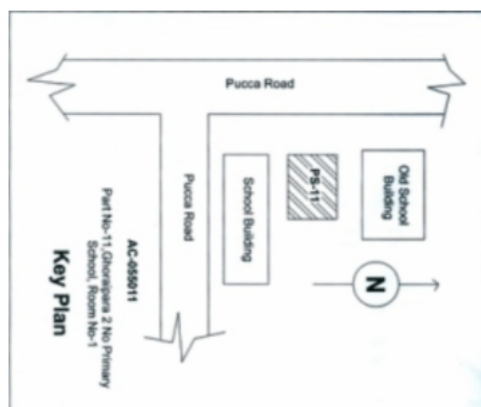

Key MAP View