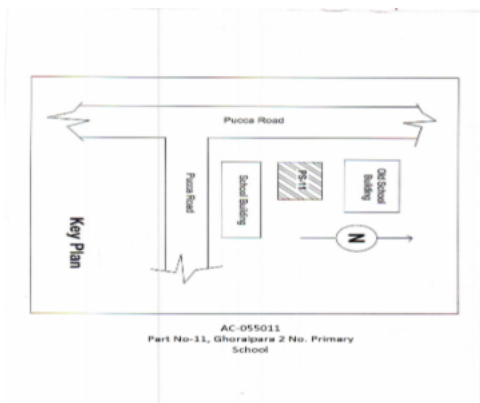

Nazri Naksha