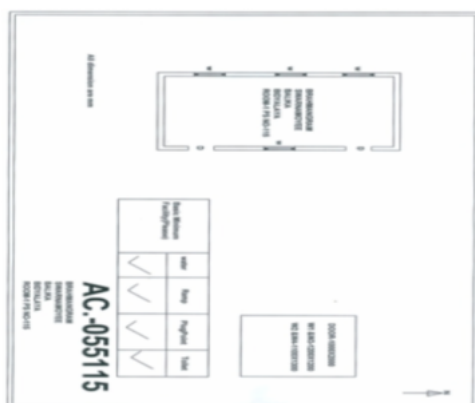

নির্বাচক নিবন্ধন আধিকারিকের স্বাক্ষর

Nazri Naksha

Google Map View

Polling Station Building Front View

Polling Station Front View

Cad View

Key MAP View

1 নাম : মেহেরুল সেখ পিতার নাম : হজরত সেখ বাড়ির নং : n0110 বয়স : 26 লিঙ্গ : পুরুষ	WRI1793603 ফটো উপলব্ধ	2 নাম : সাবিনা খাতুন স্বামীর নাম : আক্রাম সেখ বাড়ির নং : এন0110 বয়স : 27 লিঙ্গ : মহিলা	WRI1935808 ফটো উপলব্ধ	3 নাম : রোজিনা খাতুন পিতার নাম : নুরনবী শেখ বাড়ির নং : এন0122 বয়স : 29 লিঙ্গ : মহিলা	WRI1850007 ফটো উপলব্ধ
4 নাম : সামাউল সেখ পিতার নাম : হজরত আলি বাড়ির নং : n0110 বয়স : 24 লিঙ্গ : পুরুষ	WRI2259281 ফটো উপলব্ধ	5 নাম : পূজা দাস স্বামীর নাম : সুব্রত সাহা বাড়ির নং : n0047 বয়স : 27 লিঙ্গ : মহিলা	WRI1717438 ফটো উপলব্ধ	6 নাম : পিউ পাল পিতার নাম : অমরেন্দ্রনাথ পাল বাড়ির নং : n0047 বয়স : 28 লিঙ্গ : মহিলা	WRI1749829 ফটো উপলব্ধ
7 নাম : রুমা মন্ডল স্বামীর নাম : পরিতোষ সাহা বাড়ির নং : নয়নসুখ বয়স : 23 লিঙ্গ : মহিলা	WRI2514800 ফটো উপলব্ধ	8 নাম : সুস্মিতা পাল স্বামীর নাম : মিতুন কুমার পাল বাড়ির নং : নং-0036 বয়স : 27 লিঙ্গ : মহিলা	WRI1846252 ফটো উপলব্ধ	9 নাম : তানজিলা খাতুন স্বামীর নাম : মাহাফুজ আলম বাড়ির নং : এন0122 বয়স : 25 লিঙ্গ : মহিলা	WRI1850015 ফটো উপলব্ধ
10 নাম : যতন পাল পিতার নাম : ফেকু পাল বাড়ির নং : এন0089 বয়স : 26 লিঙ্গ : পুরুষ	WRI1935758 ফটো উপলব্ধ	11 নাম : পাপিয়া পাশোয়ান স্বামীর নাম : অনুপ সাহা বাড়ির নং : এন0047 বয়স : 33 লিঙ্গ : মহিলা	WRI1935717 ফটো উপলব্ধ	12 নাম : কুমু খাতুন পিতার নাম : মেহেরুল সেখ বাড়ির নং : নং-107 বয়স : 30 লিঙ্গ : মহিলা	WRI1895572 ফটো উপলব্ধ
13 নাম : প্রিয়া সরকার স্বামীর নাম : জীবন পাল বাড়ির নং : এন0089 বয়স : 23 লিঙ্গ : মহিলা	WRI2470037 ফটো উপলব্ধ	14 নাম : মধুমিতা দাস স্বামীর নাম : অনুপ কুমার পাল বাড়ির নং : এন0083 বয়স : 22 লিঙ্গ : মহিলা	WRI2510451 ফটো উপলব্ধ	15 নাম : অনুপ কুমার পাল পিতার নাম : শশীভূষণ পাল বাড়ির নং : n0083 বয়স : 28 লিঙ্গ : পুরুষ	WRI1749845 ফটো উপলব্ধ
16 নাম : সুব্রত কর্মকার পিতার নাম : সহদেব কর্মকার বাড়ির নং : এন0016 বয়স : 36 লিঙ্গ : পুরুষ	WRI1387109 ফটো উপলব্ধ	17 নাম : আনন্দ কর্মকার পিতার নাম : কাজল কর্মকার বাড়ির নং : n0134 বয়স : 26 লিঙ্গ : পুরুষ	WRI1835073 ফটো উপলব্ধ	18 নাম : উম্মে কুলসুম পিতার নাম : কালু সেখ বাড়ির নং : N000 বয়স : 26 লিঙ্গ : মহিলা	WRI2260446 ফটো উপলব্ধ
19 নাম : ইসফাক হোসেন পিতার নাম : কাবিরুদ্দিন সেখ বাড়ির নং : N00117 বয়স : 24 লিঙ্গ : পুরুষ	WRI2259869 ফটো উপলব্ধ	20 নাম : এসমিনারা খাতুন স্বামীর নাম : মানজারুল সেখ বাড়ির নং : n0114 বয়স : 26 লিঙ্গ : মহিলা	WRI2259349 ফটো উপলব্ধ	21 নাম : অসিমা খাতুন স্বামীর নাম : জালাল সেখ বাড়ির নং : N0117 বয়স : 33 লিঙ্গ : মহিলা	WRI1793462 ফটো উপলব্ধ
22 নাম : ওয়াহিদা খাতুন স্বামীর নাম : আব্দুল আলিম বাড়ির নং : n0012 বয়স : 38 লিঙ্গ : মহিলা	BZB2730646 ফটো উপলব্ধ	23 নাম : সন্তুষ্টি ঘোষ পিতার নাম : হরিজীবন ঘোষ বাড়ির নং : N0069 বয়স : 29 লিঙ্গ : পুরুষ	WRI1793611 ফটো উপলব্ধ	24 নাম : মিতু ঘোষ স্বামীর নাম : অমিত ঘোষ বাড়ির নং : N0076 বয়স : 27 লিঙ্গ : মহিলা	WRI1828565 ফটো উপলব্ধ
25 নাম : লিপি ঘোষ স্বামীর নাম : নয়ন ঘোষ বাড়ির নং : N005 বয়স : 28 লিঙ্গ : মহিলা	WRI2259752 ফটো উপলব্ধ	26 নাম : সবিতা ঘোষ স্বামীর নাম : সহদেব ঘোষ বাড়ির নং : N0069 বয়স : 24 লিঙ্গ : মহিলা	WRI2259745 ফটো উপলব্ধ	27 নাম : রোহিত ঘোষ পিতার নাম : সুকদেব কুমার ঘোষ বাড়ির নং : n0056 বয়স : 27 লিঙ্গ : পুরুষ	WRI1749837 ফটো উপলব্ধ
28 নাম : শ্যামলী প্রামানিক ঘোষ স্বামীর নাম : দেবশীষ ঘোষ বাড়ির নং : n0064 বয়স : 27 লিঙ্গ : মহিলা	WRI1793587 ফটো উপলব্ধ	29 নাম : রাজীব ঘোষ পিতার নাম : জয়হিন্দ ঘোষ বাড়ির নং : N0064 বয়স : 29 লিঙ্গ : পুরুষ	WRI1793579 ফটো উপলব্ধ	30 নাম : চৈতন্য ঘোষ পিতার নাম : চন্ডী ঘোষ বাড়ির নং : n077 বয়স : 28 লিঙ্গ : পুরুষ	WRI1793496 ফটো উপলব্ধ