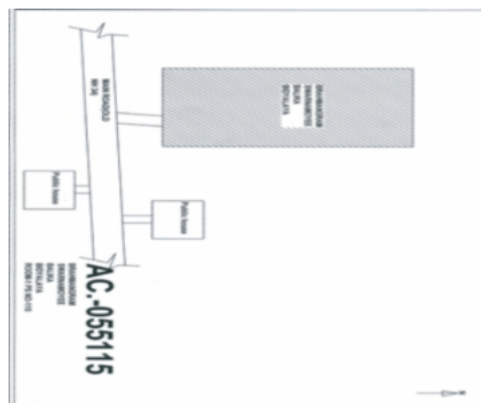

নির্বাচক নিবন্ধন আধিকারিকের স্বাক্ষর

Nazri Naksha

Google Map View

Polling Station Building Front View

Polling Station Front View

Cad View

Key MAP View

1 নাম : মেহেরুল সেখ পিতার নাম : হজরত সেখ বাড়ির নং : n0110 বয়স : 26 লিঙ্গ : পুরুষ	WRI1793603 ফটো উপলব্ধ	2 নাম : সাবিনা খাতুন স্বামীর নাম : আক্রাম সেখ বাড়ির নং : এন0110 বয়স : 27 লিঙ্গ : মহিলা	WRI1935808 ফটো উপলব্ধ	3 নাম : রোজিনা খাতুন পিতার নাম : নুরনবী শেখ বাড়ির নং : এন0122 বয়স : 29 লিঙ্গ : মহিলা	WRI1850007 ফটো উপলব্ধ
4 নাম : সামাউল সেখ পিতার নাম : হজরত আলি বাড়ির নং : n0110 বয়স : 24 লিঙ্গ : পুরুষ	WRI2259281 ফটো উপলব্ধ	5 নাম : পূজা দাস স্বামীর নাম : সুব্রত সাহা বাড়ির নং : n0047 বয়স : 27 লিঙ্গ : মহিলা	WRI1717438 ফটো উপলব্ধ	6 নাম : পিউ পাল পিতার নাম : অমরেন্দ্রনাথ পাল বাড়ির নং : n0047 বয়স : 28 লিঙ্গ : মহিলা	WRI1749829 ফটো উপলব্ধ
7 নাম : রুমা মন্ডল স্বামীর নাম : পরিতোষ সাহা বাড়ির নং : নয়নসুখ বয়স : 23 লিঙ্গ : মহিলা	WRI2514800 ফটো উপলব্ধ	8 নাম : সুস্মিতা পাল স্বামীর নাম : মিতুন কুমার পাল বাড়ির নং : নং-0036 বয়স : 27 লিঙ্গ : মহিলা	WRI1846252 ফটো উপলব্ধ	9 নাম : তানজিলা খাতুন স্বামীর নাম : মাহাফুজ আলম বাড়ির নং : এন0122 বয়স : 25 লিঙ্গ : মহিলা	WRI1850015 ফটো উপলব্ধ
10 নাম : যতন পাল পিতার নাম : ফেকু পাল বাড়ির নং : এন0089 বয়স : 26 লিঙ্গ : পুরুষ	WRI1935758 ফটো উপলব্ধ	11 নাম : পাপিয়া পাশোয়ান স্বামীর নাম : অনুপ সাহা বাড়ির নং : এন0047 বয়স : 33 লিঙ্গ : মহিলা	WRI1935717 ফটো উপলব্ধ	12 নাম : কুমু খাতুন পিতার নাম : মেহেরুল সেখ বাড়ির নং : নং-107 বয়স : 30 লিঙ্গ : মহিলা	WRI1895572 ফটো উপলব্ধ
13 নাম : প্রিয়া সরকার স্বামীর নাম : জীবন পাল বাড়ির নং : এন0089 বয়স : 23 লিঙ্গ : মহিলা	WRI2470037 ফটো উপলব্ধ	14 নাম : মধুমিতা দাস স্বামীর নাম : অনুপ কুমার পাল বাড়ির নং : এন0083 বয়স : 22 লিঙ্গ : মহিলা	WRI2510451 ফটো উপলব্ধ	15 নাম : অনুপ কুমার পাল পিতার নাম : শশীভূষণ পাল বাড়ির নং : n0083 বয়স : 28 লিঙ্গ : পুরুষ	WRI1749845 ফটো উপলব্ধ
16 নাম : সুব্রত কর্মকার পিতার নাম : সহদেব কর্মকার বাড়ির নং : এন0016 বয়স : 36 লিঙ্গ : পুরুষ	WRI1387109 ফটো উপলব্ধ	17 নাম : আনন্দ কর্মকার পিতার নাম : কাজল কর্মকার বাড়ির নং : n0134 বয়স : 26 লিঙ্গ : পুরুষ	WRI1835073 ফটো উপলব্ধ	18 নাম : উম্মে কুলসুম পিতার নাম : কালু সেখ বাড়ির নং : N000 বয়স : 26 লিঙ্গ : মহিলা	WRI2260446 ফটো উপলব্ধ
19 নাম : ইসফাক হোসেন পিতার নাম : কাবিরুদ্দিন সেখ বাড়ির নং : N00117 বয়স : 24 লিঙ্গ : পুরুষ	WRI2259869 ফটো উপলব্ধ	20 নাম : এসমিনারা খাতুন স্বামীর নাম : মানজারুল সেখ বাড়ির নং : n0114 বয়স : 26 লিঙ্গ : মহিলা	WRI2259349 ফটো উপলব্ধ	21 নাম : অসিমা খাতুন স্বামীর নাম : জালাল সেখ বাড়ির নং : N0117 বয়স : 33 লিঙ্গ : মহিলা	WRI1793462 ফটো উপলব্ধ
22 নাম : ওয়াহিদা খাতুন স্বামীর নাম : আব্দুল আলিম বাড়ির নং : n0012 বয়স : 38 লিঙ্গ : মহিলা	BZB2730646 ফটো উপলব্ধ	23 নাম : সন্তুষ্টি ঘোষ পিতার নাম : হরিজীবন ঘোষ বাড়ির নং : N0069 বয়স : 29 লিঙ্গ : পুরুষ	WRI1793611 ফটো উপলব্ধ	24 নাম : মিতু ঘোষ স্বামীর নাম : অমিত ঘোষ বাড়ির নং : N0076 বয়স : 27 লিঙ্গ : মহিলা	WRI1828565 ফটো উপলব্ধ
25 নাম : লিপি ঘোষ স্বামীর নাম : নয়ন ঘোষ বাড়ির নং : N005 বয়স : 28 লিঙ্গ : মহিলা	WRI2259752 ফটো উপলব্ধ	26 নাম : সবিতা ঘোষ স্বামীর নাম : সহদেব ঘোষ বাড়ির নং : N0069 বয়স : 24 লিঙ্গ : মহিলা	WRI2259745 ফটো উপলব্ধ	27 নাম : রোহিত ঘোষ পিতার নাম : সুকদেব কুমার ঘোষ বাড়ির নং : n0056 বয়স : 27 লিঙ্গ : পুরুষ	WRI1749837 ফটো উপলব্ধ
28 নাম : শ্যামলী প্রামানিক ঘোষ স্বামীর নাম : দেবশীষ ঘোষ বাড়ির নং : n0064 বয়স : 27 লিঙ্গ : মহিলা	WRI1793587 ফটো উপলব্ধ	29 নাম : রাজীব ঘোষ পিতার নাম : জয়হিন্দ ঘোষ বাড়ির নং : N0064 বয়স : 29 লিঙ্গ : পুরুষ	WRI1793579 ফটো উপলব্ধ	30 নাম : চৈতন্য ঘোষ পিতার নাম : চন্ডী ঘোষ বাড়ির নং : n077 বয়স : 28 লিঙ্গ : পুরুষ	WRI1793496 ফটো উপলব্ধ