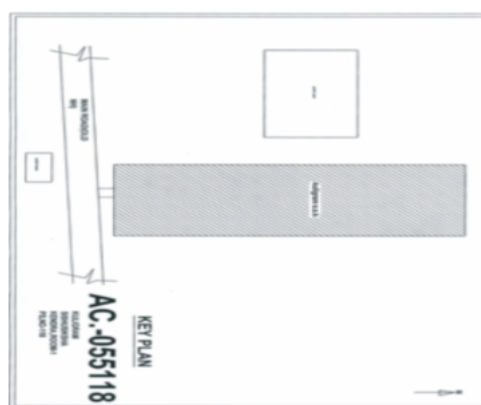

নির্বাচক নিবন্ধন আধিকারিকের স্বাক্ষর

Nazri Naksha

Google Map View

Polling Station Building Front View

Polling Station Front View

Cad View

Key MAP View

1 নাম : মোবাহেদা খাতুন স্বামীর নাম: আবুল বারকাত আলি বাড়ির নং : n0176 বয়স : 39 লিঙ্গ : মহিলা	BZB2397446 ফটো উপলব্ধ	2 নাম : আবুল বারকাত আলি পিতার নাম: আব্দুস সামাদ বাড়ির নং : n0176 বয়স : 45 লিঙ্গ : পুরুষ	BZB2396364 ফটো উপলব্ধ	3 নাম : সামিম আকতার পিতার নাম: আব্দুস সামাদ আলি বাড়ির নং : n0176 বয়স : 32 লিঙ্গ : পুরুষ	WRI1198605 ফটো উপলব্ধ
4 নাম : মাসতারা বিবি স্বামীর নাম: সালাম বাড়ির নং : n0172 বয়স : 56 লিঙ্গ : মহিলা	WB/08/050/249025 ফটো উপলব্ধ	5 নাম : হীরা বিবি স্বামীর নাম: মোস্তাফিজুল সেখ বাড়ির নং : n0163 বয়স : 33 লিঙ্গ : মহিলা	WRI1287598 ফটো উপলব্ধ	6 নাম : লিলিয়ান খাতুন পিতার নাম: আতাউর সেখ বাড়ির নং : n0163 বয়স : 33 লিঙ্গ : মহিলা	WRI1535517 ফটো উপলব্ধ
7 নাম : চামেলি খাতুন পিতার নাম: আতাউর সেখ বাড়ির নং : n0163 বয়স : 33 লিঙ্গ : মহিলা	WRI1535541 ফটো উপলব্ধ	8 নাম : নূরবানু বিবি স্বামীর নাম: আতাউর সেখ বাড়ির নং : n0163 বয়স : 64 লিঙ্গ : মহিলা	BZB2396729 ফটো উপলব্ধ	9 নাম : সখিনা বেওয়া স্বামীর নাম: এমাজুদ্দিন সেখ বাড়ির নং : n0023 বয়স : 71 লিঙ্গ : মহিলা	BZB1295039 ফটো উপলব্ধ
10 নাম : নায়েমা বিবি স্বামীর নাম: আয়েস সেখ বাড়ির নং : n0160 বয়স : 30 লিঙ্গ : মহিলা	WRI1535681 ফটো উপলব্ধ	11 নাম : রেশমা খাতুন পিতার নাম: আবুল সেখ বাড়ির নং : n0160 বয়স : 38 লিঙ্গ : মহিলা	WRI1021831 ফটো উপলব্ধ	12 নাম : নাসিমা বিবি স্বামীর নাম: সাকির সেখ বাড়ির নং : n0160 বয়স : 51 লিঙ্গ : মহিলা	BZB1391184 ফটো উপলব্ধ
13 নাম : সাকির সেখ পিতার নাম: আবুল সেখ বাড়ির নং : n0160 বয়স : 47 লিঙ্গ : পুরুষ	WRI2727014 ফটো উপলব্ধ	14 নাম : সাবেরা বিবি স্বামীর নাম: আবুল সেখ বাড়ির নং : n0160 বয়স : 78 লিঙ্গ : মহিলা	BZB1391192 ফটো উপলব্ধ	15 নাম : সানজিদা বিবি স্বামীর নাম: শুকুরুদ্দিন সেখ বাড়ির নং : n0167 বয়স : 38 লিঙ্গ : মহিলা	BZB2732600 ফটো উপলব্ধ
16 নাম : মাঝিমা খাতুন স্বামীর নাম: তৌফিক সেখ বাড়ির নং : n0167 বয়স : 38 লিঙ্গ : মহিলা	BZB2808020 ফটো উপলব্ধ	17 নাম : শুকুরুদ্দিন সেখ পিতার নাম: ইমামুদ্দিন সেখ বাড়ির নং : n0157 বয়স : 41 লিঙ্গ : পুরুষ	BZB2396786 ফটো উপলব্ধ	18 নাম : তৈ ফুর সেখ পিতার নাম: ইমামুদ্দিন সেখ বাড়ির নং : n0157 বয়স : 53 লিঙ্গ : পুরুষ	BZB1389774 ফটো উপলব্ধ
19 নাম : হাজেরা খাতুন পিতার নাম: আলাউদ্দিন সেখ বাড়ির নং : n0167 বয়স : 36 লিঙ্গ : মহিলা	WRI1116342 ফটো উপলব্ধ	20 নাম : মাসতারা বিবি স্বামীর নাম: আলাউদ্দিন সেখ বাড়ির নং : n0157 বয়স : 56 লিঙ্গ : মহিলা	BZB1389816 ফটো উপলব্ধ	21 নাম : আলাউদ্দিন সেখ পিতার নাম: ইমামুদ্দিন সেখ বাড়ির নং : n0157 বয়স : 63 লিঙ্গ : পুরুষ	BZB2396778 ফটো উপলব্ধ
22 নাম : আনোয়ারা খাতুন পিতার নাম: ইমামুদ্দিন সেখ বাড়ির নং : n0167 বয়স : 32 লিঙ্গ : মহিলা	WRI1535756 ফটো উপলব্ধ	23 নাম : গরিমন বিবি স্বামীর নাম: ইমামুদ্দিন সেখ বাড়ির নং : n0157 বয়স : 83 লিঙ্গ : মহিলা	BZB1389808 ফটো উপলব্ধ	24 নাম : জৈদুর সেখ পিতার নাম: মজরুল সেখ বাড়ির নং : n0151 বয়স : 57 লিঙ্গ : পুরুষ	BZB1388800 ফটো উপলব্ধ
25 নাম : সামসেন বিবি স্বামীর নাম: জমাদার সেখ বাড়ির নং : n0149 বয়স : 59 লিঙ্গ : মহিলা	BZB1293638 ফটো উপলব্ধ	26 নাম : জমাদার সেখ পিতার নাম: জয়নাল সেখ বাড়ির নং : n0149 বয়স : 61 লিঙ্গ : পুরুষ	BZB2396117 ফটো উপলব্ধ	27 নাম : ফতোমা বেওয়া স্বামীর নাম: জয়নাল সেখ বাড়ির নং : n0149 বয়স : 93 লিঙ্গ : মহিলা	WB/08/050/249123 ফটো উপলব্ধ
28 নাম : মিজান সেখ পিতার নাম: বাসির সেখ বাড়ির নং : n0147 বয়স : 31 লিঙ্গ : পুরুষ	WRI1534940 ফটো উপলব্ধ	29 নাম : আব্দুল আলিম পিতার নাম: সুদ্দিন সেখ বাড়ির নং : 141 বয়স : 30 লিঙ্গ : পুরুষ	WRI1413863 ফটো উপলব্ধ	30 নাম : জাহানুর বিবি স্বামীর নাম: সানু সেখ বাড়ির নং : n0147 বয়স : 78 লিঙ্গ : মহিলা	BZB2397206 ফটো উপলব্ধ