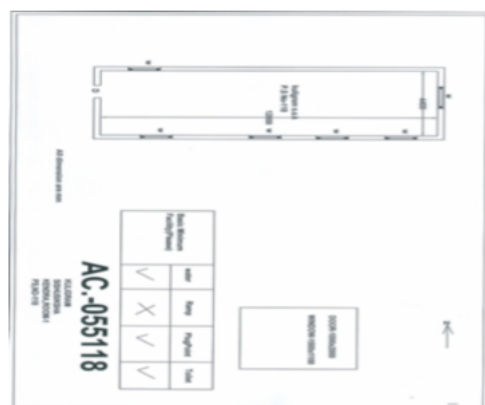

নির্বাচক নিবন্ধন আধিকারিকের স্বাক্ষর

Nazri Naksha

Google Map View

Polling Station Building Front View

Polling Station Front View

Cad View

Key MAP View

1 নাম : মোবাহেদা খাতুন স্বামীর নাম: আবুল বারকাত আলি বাড়ির নং : n0176 বয়স : 39 লিঙ্গ : মহিলা	BZB2397446 ফটো উপলব্ধ	2 নাম : আবুল বারকাত আলি পিতার নাম: আব্দুস সামাদ বাড়ির নং : n0176 বয়স : 45 লিঙ্গ : পুরুষ	BZB2396364 ফটো উপলব্ধ	3 নাম : সামিম আকতার পিতার নাম: আব্দুস সামাদ আলি বাড়ির নং : n0176 বয়স : 32 লিঙ্গ : পুরুষ	WRI1198605 ফটো উপলব্ধ
4 নাম : মাসতারা বিবি স্বামীর নাম: সালাম বাড়ির নং : n0172 বয়স : 56 লিঙ্গ : মহিলা	WB/08/050/249025 ফটো উপলব্ধ	5 নাম : হীরা বিবি স্বামীর নাম: মোস্তাফিজুল সেখ বাড়ির নং : n0163 বয়স : 33 লিঙ্গ : মহিলা	WRI1287598 ফটো উপলব্ধ	6 নাম : লিলিয়ান খাতুন পিতার নাম: আতাউর সেখ বাড়ির নং : n0163 বয়স : 33 লিঙ্গ : মহিলা	WRI1535517 ফটো উপলব্ধ
7 নাম : চামেলি খাতুন পিতার নাম: আতাউর সেখ বাড়ির নং : n0163 বয়স : 33 লিঙ্গ : মহিলা	WRI1535541 ফটো উপলব্ধ	8 নাম : নূরবানু বিবি স্বামীর নাম: আতাউর সেখ বাড়ির নং : n0163 বয়স : 64 লিঙ্গ : মহিলা	BZB2396729 ফটো উপলব্ধ	9 নাম : সখিনা বেওয়া স্বামীর নাম: এমাজুদ্দিন সেখ বাড়ির নং : n0023 বয়স : 71 লিঙ্গ : মহিলা	BZB1295039 ফটো উপলব্ধ
10 নাম : নায়েমা বিবি স্বামীর নাম: আয়েস সেখ বাড়ির নং : n0160 বয়স : 30 লিঙ্গ : মহিলা	WRI1535681 ফটো উপলব্ধ	11 নাম : রেশমা খাতুন পিতার নাম: আবুল সেখ বাড়ির নং : n0160 বয়স : 38 লিঙ্গ : মহিলা	WRI1021831 ফটো উপলব্ধ	12 নাম : নাসিমা বিবি স্বামীর নাম: সাকির সেখ বাড়ির নং : n0160 বয়স : 51 লিঙ্গ : মহিলা	BZB1391184 ফটো উপলব্ধ
13 নাম : সাকির সেখ পিতার নাম: আবুল সেখ বাড়ির নং : n0160 বয়স : 47 লিঙ্গ : পুরুষ	WRI2727014 ফটো উপলব্ধ	14 নাম : সাবেরা বিবি স্বামীর নাম: আবুল সেখ বাড়ির নং : n0160 বয়স : 78 লিঙ্গ : মহিলা	BZB1391192 ফটো উপলব্ধ	15 নাম : সানজিদা বিবি স্বামীর নাম: শুকুরুদ্দিন সেখ বাড়ির নং : n0167 বয়স : 38 লিঙ্গ : মহিলা	BZB2732600 ফটো উপলব্ধ
16 নাম : মাঝিমা খাতুন স্বামীর নাম: তৌফিক সেখ বাড়ির নং : n0167 বয়স : 38 লিঙ্গ : মহিলা	BZB2808020 ফটো উপলব্ধ	17 নাম : শুকুরুদ্দিন সেখ পিতার নাম: ইমামুদ্দিন সেখ বাড়ির নং : n0157 বয়স : 41 লিঙ্গ : পুরুষ	BZB2396786 ফটো উপলব্ধ	18 নাম : তৈ ফুর সেখ পিতার নাম: ইমামুদ্দিন সেখ বাড়ির নং : n0157 বয়স : 53 লিঙ্গ : পুরুষ	BZB1389774 ফটো উপলব্ধ
19 নাম : হাজেরা খাতুন পিতার নাম: আলাউদ্দিন সেখ বাড়ির নং : n0167 বয়স : 36 লিঙ্গ : মহিলা	WRI1116342 ফটো উপলব্ধ	20 নাম : মাসতারা বিবি স্বামীর নাম: আলাউদ্দিন সেখ বাড়ির নং : n0157 বয়স : 56 লিঙ্গ : মহিলা	BZB1389816 ফটো উপলব্ধ	21 নাম : আলাউদ্দিন সেখ পিতার নাম: ইমামুদ্দিন সেখ বাড়ির নং : n0157 বয়স : 63 লিঙ্গ : পুরুষ	BZB2396778 ফটো উপলব্ধ
22 নাম : আনোয়ারা খাতুন পিতার নাম: ইমামুদ্দিন সেখ বাড়ির নং : n0167 বয়স : 32 লিঙ্গ : মহিলা	WRI1535756 ফটো উপলব্ধ	23 নাম : গরিমন বিবি স্বামীর নাম: ইমামুদ্দিন সেখ বাড়ির নং : n0157 বয়স : 83 লিঙ্গ : মহিলা	BZB1389808 ফটো উপলব্ধ	24 নাম : জৈদুর সেখ পিতার নাম: মজরুল সেখ বাড়ির নং : n0151 বয়স : 57 লিঙ্গ : পুরুষ	BZB1388800 ফটো উপলব্ধ
25 নাম : সামসেন বিবি স্বামীর নাম: জমাদার সেখ বাড়ির নং : n0149 বয়স : 59 লিঙ্গ : মহিলা	BZB1293638 ফটো উপলব্ধ	26 নাম : জমাদার সেখ পিতার নাম: জয়নাল সেখ বাড়ির নং : n0149 বয়স : 61 লিঙ্গ : পুরুষ	BZB2396117 ফটো উপলব্ধ	27 নাম : ফতোমা বেওয়া স্বামীর নাম: জয়নাল সেখ বাড়ির নং : n0149 বয়স : 93 লিঙ্গ : মহিলা	WB/08/050/249123 ফটো উপলব্ধ
28 নাম : মিজান সেখ পিতার নাম: বাসির সেখ বাড়ির নং : n0147 বয়স : 31 লিঙ্গ : পুরুষ	WRI1534940 ফটো উপলব্ধ	29 নাম : আব্দুল আলিম পিতার নাম: সুদ্দিন সেখ বাড়ির নং : 141 বয়স : 30 লিঙ্গ : পুরুষ	WRI1413863 ফটো উপলব্ধ	30 নাম : জাহানুর বিবি স্বামীর নাম: সানু সেখ বাড়ির নং : n0147 বয়স : 78 লিঙ্গ : মহিলা	BZB2397206 ফটো উপলব্ধ