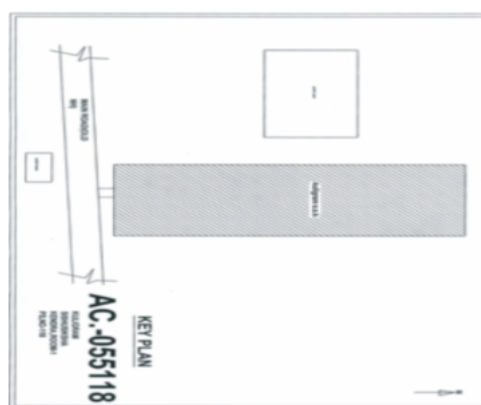

নির্বাচক নিবন্ধন আধিকারিকের স্বাক্ষর

Nazri Naksha

Google Map View

Polling Station Building Front View

Polling Station Front View

Cad View

Key MAP View

1 নাম : মাজারুল সেখ পিতার নাম: জিয়াউল সেখ বাড়ির নং : n0068 বয়স : 27 লিঙ্গ : পুরুষ	WRI1535194 ফটো উপলব্ধ	2 নাম : জ.মিরুল সেখ পিতার নাম: ওহাব সেখ বাড়ির নং : n0102 বয়স : 57 লিঙ্গ : পুরুষ	BZB2397164 ফটো উপলব্ধ	3 নাম : ইসমাতারা বিবি স্বামীর নাম: জ.মিরুল সেখ বাড়ির নং : n0103 বয়স : 55 লিঙ্গ : মহিলা	BZB1390400 ফটো উপলব্ধ
4 নাম : আবুল বারকাত আলি পিতার নাম: রেহেসান আলি বাড়ির নং : n0060 বয়স : 43 লিঙ্গ : পুরুষ	BZB2131704 ফটো উপলব্ধ	5 নাম : মতিউর রহমান পিতার নাম: সাফি কুল আলম বাড়ির নং : n0041 বয়স : 35 লিঙ্গ : পুরুষ	WRI1116516 ফটো উপলব্ধ	6 নাম : সফিকুল আলম পিতার নাম: সেকেন্দার সেখ বাড়ির নং : n0041 বয়স : 66 লিঙ্গ : পুরুষ	BZB1295252 ফটো উপলব্ধ
7 নাম : ফারহাত আরা স্বামীর নাম: তরিকুল ইসলাম বাড়ির নং : এন0041 বয়স : 26 লিঙ্গ : মহিলা	WRI1883826 ফটো উপলব্ধ	8 নাম : মরিয়ম বিবি স্বামীর নাম: সানাউল্লা সেখ বাড়ির নং : n0102 বয়স : 63 লিঙ্গ : মহিলা	WRI2311132 ফটো উপলব্ধ	9 নাম : নাজিমুদ্দীন আহমেদ পিতার নাম: আনেসুর আহমেদ বাড়ির নং : n0063 বয়স : 61 লিঙ্গ : পুরুষ	BZB1293034 ফটো উপলব্ধ
10 নাম : মানিরুল ইসলাম পিতার নাম: আনেসুর রহমান বাড়ির নং : n0063 বয়স : 48 লিঙ্গ : পুরুষ	BZB2395713 ফটো উপলব্ধ	11 নাম : কায়েমা বেওয়া স্বামীর নাম: আনেসুর রহমান বাড়ির নং : n0063 বয়স : 86 লিঙ্গ : মহিলা	BZB1293026 ফটো উপলব্ধ	12 নাম : জলি বিবি স্বামীর নাম: নবি সেখ বাড়ির নং : n0043 বয়স : 33 লিঙ্গ : মহিলা	WRI1413947 ফটো উপলব্ধ
13 নাম : সেলিনা খাতুন পিতার নাম: জিল্লার রহমান বাড়ির নং : n0062 বয়স : 42 লিঙ্গ : মহিলা	BZB2396190 ফটো উপলব্ধ	14 নাম : ইসরাইল সেখ মায়ের নাম: দানেশ সেখ বাড়ির নং : n0080 বয়স : 34 লিঙ্গ : পুরুষ	WRI0815795 ফটো উপলব্ধ	15 নাম : হান্নন সেখ পিতার নাম: জামিরুল সেখ বাড়ির নং : এন0102 বয়স : 26 লিঙ্গ : পুরুষ	WRI1900067 ফটো উপলব্ধ
16 নাম : অসীম সেখ পিতার নাম: আজিজুর রহমান বাড়ির নং : এন0063 বয়স : 23 লিঙ্গ : পুরুষ	WRI1895713 ফটো উপলব্ধ	17 নাম : টপি বিবি স্বামীর নাম: ইসমাইল হক বাড়ির নং : n0033 বয়স : 51 লিঙ্গ : মহিলা	WRI1022003 ফটো উপলব্ধ	18 নাম : রবিউল ইসলাম পিতার নাম: সাফি কুল আলম বাড়ির নং : n0041 বয়স : 30 লিঙ্গ : পুরুষ	WRI1535780 ফটো উপলব্ধ
19 নাম : মহিদুল সেখ পিতার নাম: মজিবুর রহমান বাড়ির নং : এন0070 বয়স : 26 লিঙ্গ : পুরুষ	WRI1900018 ফটো উপলব্ধ	20 নাম : সাবানা খাতুন স্বামীর নাম: আবুল বারকাত আলি বাড়ির নং : n0060 বয়স : 41 লিঙ্গ : মহিলা	BZB2737245 ফটো উপলব্ধ	21 নাম : দেলেনুর বেওয়া স্বামীর নাম: এসারুদ্দিন সেখ বাড়ির নং : n0030 বয়স : 75 লিঙ্গ : মহিলা	BZB1389865 ফটো উপলব্ধ
22 নাম : মেরিনা খাতুন পিতার নাম: মজিবুর রহমান বাড়ির নং : এন0070 বয়স : 32 লিঙ্গ : মহিলা	WRI1895580 ফটো উপলব্ধ	23 নাম : রেহেসান আলি পিতার নাম: হাজি রিয়াজুদ্দিন বিশ্বাস বাড়ির নং : n0060 বয়স : 73 লিঙ্গ : পুরুষ	BZB1389535 ফটো উপলব্ধ	24 নাম : সুকতারা বিবি স্বামীর নাম: সেনাকুল সেখ বাড়ির নং : n0063 বয়স : 37 লিঙ্গ : মহিলা	BZB2808012 ফটো উপলব্ধ
25 নাম : মাসুম সেখ পিতার নাম: ইব্রাহিম সেখ বাড়ির নং : এন0050 বয়স : 25 লিঙ্গ : পুরুষ	WRI2489953 ফটো উপলব্ধ	26 নাম : কাবিরুল ইসলাম পিতার নাম: সাফি কুল আলম বাড়ির নং : N0041 বয়স : 28 লিঙ্গ : পুরুষ	WRI1883834 ফটো উপলব্ধ	27 নাম : মেজানুর বিবি স্বামীর নাম: সাম মোহাম্মদ সেখ বাড়ির নং : n0086 বয়স : 56 লিঙ্গ : মহিলা	BZB1295013 ফটো উপলব্ধ
28 নাম : শামিমা খাতুন পিতার নাম: জিল্লার রহমান বাড়ির নং : n0062 বয়স : 40 লিঙ্গ : মহিলা	BZB2549715 ফটো উপলব্ধ	29 নাম : সেনাকুল হক পিতার নাম: আনেসুর রহমান বাড়ির নং : n0063 বয়স : 44 লিঙ্গ : পুরুষ	BZB2808004 ফটো উপলব্ধ	30 নাম : নুরজাহান খাতুন স্বামীর নাম: হজরত আলি বাড়ির নং : n0195 বয়স : 42 লিঙ্গ : মহিলা	BZB2244705 ফটো উপলব্ধ