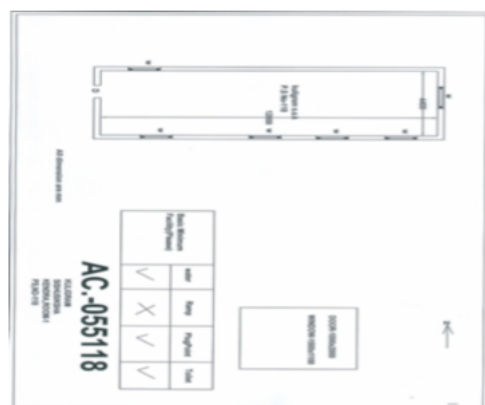

নির্বাচক নিবন্ধন আধিকারিকের স্বাক্ষর

Nazri Naksha

Google Map View

Polling Station Building Front View

Polling Station Front View

Cad View

Key MAP View

1 নাম : মাজারুল সেখ পিতার নাম: জিয়াউল সেখ বাড়ির নং : n0068 বয়স : 27 লিঙ্গ : পুরুষ	WRI1535194 ফটো উপলব্ধ	2 নাম : জ.মিরুল সেখ পিতার নাম: ওহাব সেখ বাড়ির নং : n0102 বয়স : 57 লিঙ্গ : পুরুষ	BZB2397164 ফটো উপলব্ধ	3 নাম : ইসমাতারা বিবি স্বামীর নাম: জ.মিরুল সেখ বাড়ির নং : n0103 বয়স : 55 লিঙ্গ : মহিলা	BZB1390400 ফটো উপলব্ধ
4 নাম : আবুল বারকাত আলি পিতার নাম: রেহেসান আলি বাড়ির নং : n0060 বয়স : 43 লিঙ্গ : পুরুষ	BZB2131704 ফটো উপলব্ধ	5 নাম : মতিউর রহমান পিতার নাম: সাফি কুল আলম বাড়ির নং : n0041 বয়স : 35 লিঙ্গ : পুরুষ	WRI1116516 ফটো উপলব্ধ	6 নাম : সফিকুল আলম পিতার নাম: সেকেন্দার সেখ বাড়ির নং : n0041 বয়স : 66 লিঙ্গ : পুরুষ	BZB1295252 ফটো উপলব্ধ
7 নাম : ফারহাত আরা স্বামীর নাম: তরিকুল ইসলাম বাড়ির নং : এন0041 বয়স : 26 লিঙ্গ : মহিলা	WRI1883826 ফটো উপলব্ধ	8 নাম : মরিয়ম বিবি স্বামীর নাম: সানাউল্লা সেখ বাড়ির নং : n0102 বয়স : 63 লিঙ্গ : মহিলা	WRI2311132 ফটো উপলব্ধ	9 নাম : নাজিমুদ্দীন আহমেদ পিতার নাম: আনেসুর আহমেদ বাড়ির নং : n0063 বয়স : 61 লিঙ্গ : পুরুষ	BZB1293034 ফটো উপলব্ধ
10 নাম : মানিরুল ইসলাম পিতার নাম: আনেসুর রহমান বাড়ির নং : n0063 বয়স : 48 লিঙ্গ : পুরুষ	BZB2395713 ফটো উপলব্ধ	11 নাম : কায়েমা বেওয়া স্বামীর নাম: আনেসুর রহমান বাড়ির নং : n0063 বয়স : 86 লিঙ্গ : মহিলা	BZB1293026 ফটো উপলব্ধ	12 নাম : জলি বিবি স্বামীর নাম: নবি সেখ বাড়ির নং : n0043 বয়স : 33 লিঙ্গ : মহিলা	WRI1413947 ফটো উপলব্ধ
13 নাম : সেলিনা খাতুন পিতার নাম: জিল্লার রহমান বাড়ির নং : n0062 বয়স : 42 লিঙ্গ : মহিলা	BZB2396190 ফটো উপলব্ধ	14 নাম : ইসরাইল সেখ মায়ের নাম: দানেশ সেখ বাড়ির নং : n0080 বয়স : 34 লিঙ্গ : পুরুষ	WRI0815795 ফটো উপলব্ধ	15 নাম : হান্নন সেখ পিতার নাম: জামিরুল সেখ বাড়ির নং : এন0102 বয়স : 26 লিঙ্গ : পুরুষ	WRI1900067 ফটো উপলব্ধ
16 নাম : অসীম সেখ পিতার নাম: আজিজুর রহমান বাড়ির নং : এন0063 বয়স : 23 লিঙ্গ : পুরুষ	WRI1895713 ফটো উপলব্ধ	17 নাম : টপি বিবি স্বামীর নাম: ইসমাইল হক বাড়ির নং : n0033 বয়স : 51 লিঙ্গ : মহিলা	WRI1022003 ফটো উপলব্ধ	18 নাম : রবিউল ইসলাম পিতার নাম: সাফি কুল আলম বাড়ির নং : n0041 বয়স : 30 লিঙ্গ : পুরুষ	WRI1535780 ফটো উপলব্ধ
19 নাম : মহিদুল সেখ পিতার নাম: মজিবুর রহমান বাড়ির নং : এন0070 বয়স : 26 লিঙ্গ : পুরুষ	WRI1900018 ফটো উপলব্ধ	20 নাম : সাবানা খাতুন স্বামীর নাম: আবুল বারকাত আলি বাড়ির নং : n0060 বয়স : 41 লিঙ্গ : মহিলা	BZB2737245 ফটো উপলব্ধ	21 নাম : দেলেনুর বেওয়া স্বামীর নাম: এসারুদ্দিন সেখ বাড়ির নং : n0030 বয়স : 75 লিঙ্গ : মহিলা	BZB1389865 ফটো উপলব্ধ
22 নাম : মেরিনা খাতুন পিতার নাম: মজিবুর রহমান বাড়ির নং : এন0070 বয়স : 32 লিঙ্গ : মহিলা	WRI1895580 ফটো উপলব্ধ	23 নাম : রেহেসান আলি পিতার নাম: হাজি রিয়াজুদ্দিন বিশ্বাস বাড়ির নং : n0060 বয়স : 73 লিঙ্গ : পুরুষ	BZB1389535 ফটো উপলব্ধ	24 নাম : সুকতারা বিবি স্বামীর নাম: সেনাকুল সেখ বাড়ির নং : n0063 বয়স : 37 লিঙ্গ : মহিলা	BZB2808012 ফটো উপলব্ধ
25 নাম : মাসুম সেখ পিতার নাম: ইব্রাহিম সেখ বাড়ির নং : এন0050 বয়স : 25 লিঙ্গ : পুরুষ	WRI2489953 ফটো উপলব্ধ	26 নাম : কাবিরুল ইসলাম পিতার নাম: সাফি কুল আলম বাড়ির নং : N0041 বয়স : 28 লিঙ্গ : পুরুষ	WRI1883834 ফটো উপলব্ধ	27 নাম : মেজানুর বিবি স্বামীর নাম: সাম মোহাম্মদ সেখ বাড়ির নং : n0086 বয়স : 56 লিঙ্গ : মহিলা	BZB1295013 ফটো উপলব্ধ
28 নাম : শামিমা খাতুন পিতার নাম: জিল্লার রহমান বাড়ির নং : n0062 বয়স : 40 লিঙ্গ : মহিলা	BZB2549715 ফটো উপলব্ধ	29 নাম : সেনাকুল হক পিতার নাম: আনেসুর রহমান বাড়ির নং : n0063 বয়স : 44 লিঙ্গ : পুরুষ	BZB2808004 ফটো উপলব্ধ	30 নাম : নুরজাহান খাতুন স্বামীর নাম: হজরত আলি বাড়ির নং : n0195 বয়স : 42 লিঙ্গ : মহিলা	BZB2244705 ফটো উপলব্ধ