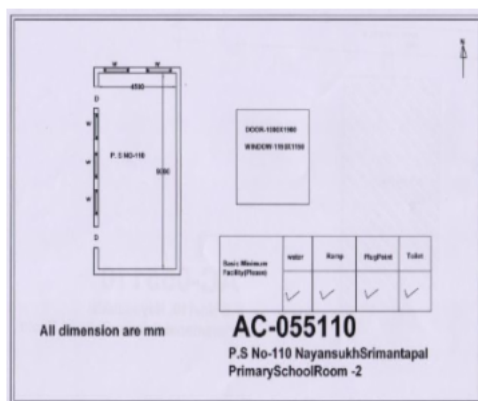

নির্বাচক নিবন্ধন আধিকারিকের স্বাক্ষর

Nazri Naksha

Google Map View

Polling Station Building Front View

Polling Station Front View

Cad View

Key MAP View

বিধানসভা নির্বাচনক্ষেত্রের নং, নাম : 55-ফরাকা
ভাগ নং, নাম : 1-পাড়া.মহল্লা-ব্রাহ্মন গ্রাম উত্তর