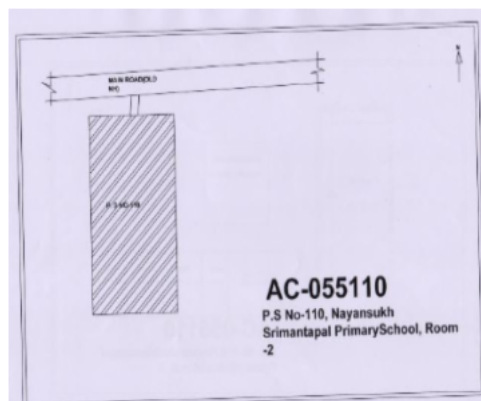

নির্বাচক নিবন্ধন আধিকারিকের স্বাক্ষর

Nazri Naksha

Google Map View

Polling Station Building Front View

Polling Station Front View

Cad View

Key MAP View

বিধানসভা নির্বাচনক্ষেত্রের নং, নাম : 55-ফরাকা
ভাগ নং, নাম : 1-পাড়া.মহল্লা-ব্রাহ্মন গ্রাম উত্তর