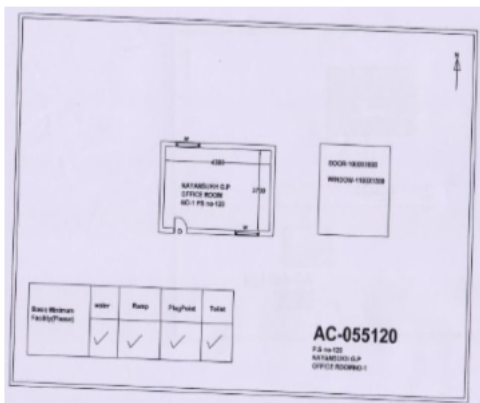

নির্বাচক নিবন্ধন আধিকারিকের স্বাক্ষর

Nazri Naksha

Google Map View

Polling Station Building Front View

Polling Station Front View

Cad View

Key MAP View

1 নাম : আলোপনুর খাতুন স্বামীর নাম : আলিম সেখ বাড়ির নং : এন0010 বয়স : 33 লিঙ্গ : মহিলা	WRI1849827 ফটো উপলব্ধ	2 নাম : মার্জিনা খাতুন স্বামীর নাম : কুৎকুল সেখ বাড়ির নং : এন0078 বয়স : 43 লিঙ্গ : মহিলা	WRI1906874 ফটো উপলব্ধ	3 নাম : আসমা খাতুন পিতার নাম : কুৎকুল হক বাড়ির নং : N0078 বয়স : 30 লিঙ্গ : মহিলা	WRI1415447 ফটো উপলব্ধ
4 নাম : আসিরুদ্দিন সেখ পিতার নাম : মোবারক সেখ বাড়ির নং : N0056 বয়স : 28 লিঙ্গ : পুরুষ	WRI1880848 ফটো উপলব্ধ	5 নাম : কিসমত সেখ পিতার নাম : কুৎকুল সেখ বাড়ির নং : N0151 বয়স : 52 লিঙ্গ : পুরুষ	WRI2320885 ফটো উপলব্ধ	6 নাম : টকি খাতুন স্বামীর নাম : শহীদ হুমায়ুন সেখ বাড়ির নং : N0056 বয়স : 38 লিঙ্গ : মহিলা	WRI1880822 ফটো উপলব্ধ
7 নাম : সেখ মোস্তফা হোসেন পিতার নাম : মোস্তাফিজ আলি বাড়ির নং : N0142 বয়স : 79 লিঙ্গ : পুরুষ	WRI2327013 ফটো উপলব্ধ	8 নাম : মোসুমী খাতুন পিতার নাম : আজমুদ্দিন বিশ্বাস বাড়ির নং : n0058 বয়স : 33 লিঙ্গ : মহিলা	WRI1117183 ফটো উপলব্ধ	9 নাম : মোঃ নওয়াজ পুরীক পিতার নাম : মোঃ তামিজুদ্দিন বিশ্বাস বাড়ির নং : n0058 বয়স : 24 লিঙ্গ : পুরুষ	WRI1718766 ফটো উপলব্ধ
10 নাম : কায়েমা বিবি স্বামীর নাম : কিসমত সেখ বাড়ির নং : N0078 বয়স : 40 লিঙ্গ : মহিলা	WRI1117266 ফটো উপলব্ধ	11 নাম : সানতারা বিবি স্বামীর নাম : সাদিক সেখ বাড়ির নং : এন0045 বয়স : 37 লিঙ্গ : মহিলা	WRI2271062 ফটো উপলব্ধ	12 নাম : ইসমাইল সেখ পিতার নাম : আজিজুর রহমান বাড়ির নং : এন0151 বয়স : 26 লিঙ্গ : পুরুষ	WRI1849736 ফটো উপলব্ধ
13 নাম : সাদ আকাস সের মায়ের নাম : সালেহা বিবি বাড়ির নং : এন0060 বয়স : 24 লিঙ্গ : পুরুষ	WRI2490027 ফটো উপলব্ধ	14 নাম : মাসুদ হক পিতার নাম : এজমুল হক বাড়ির নং : এন0056 বয়স : 24 লিঙ্গ : পুরুষ	WRI1907369 ফটো উপলব্ধ	15 নাম : আব্দুল আজিজ পিতার নাম : আহম্মদ হক বাড়ির নং : n0115 বয়স : 31 লিঙ্গ : পুরুষ	WRI1415736 ফটো উপলব্ধ
16 নাম : রাইহান আলি পিতার নাম : হাবিবুর রহমান বাড়ির নং : N00 বয়স : 27 লিঙ্গ : পুরুষ	WRI1818079 ফটো উপলব্ধ	17 নাম : বাবুর আলি পিতার নাম : জাকির সেখ বাড়ির নং : এন0087 বয়স : 25 লিঙ্গ : পুরুষ	WRI2471357 ফটো উপলব্ধ	18 নাম : সাবির আহম্মদ পিতার নাম : সামসুল হক বাড়ির নং : n0114 বয়স : 26 লিঙ্গ : পুরুষ	WRI1818335 ফটো উপলব্ধ
19 নাম : ফেকারুল ইসলাম পিতার নাম : মজিবুর রহমান বাড়ির নং : f38 বয়স : 35 লিঙ্গ : পুরুষ	WRI1536317 ফটো উপলব্ধ	20 নাম : রাজিবুল ইসলাম পিতার নাম : সাদিক সেখ বাড়ির নং : এন0000 বয়স : 23 লিঙ্গ : পুরুষ	WRI2471431 ফটো উপলব্ধ	21 নাম : হাজিবুল ইসলাম পিতার নাম : মোহাঃ জামিরুদ্দিন বাড়ির নং : N0106 বয়স : 27 লিঙ্গ : পুরুষ	WRI1818145 ফটো উপলব্ধ
22 নাম : মোহাঃ আবিকুল ইসলাম পিতার নাম : মোহাঃ জামিরুদ্দিন বাড়ির নং : N0106 বয়স : 28 লিঙ্গ : পুরুষ	WRI1818137 ফটো উপলব্ধ	23 নাম : লতা খাতুন স্বামীর নাম : কুৎকুল সেখ বাড়ির নং : N0083 বয়স : 26 লিঙ্গ : মহিলা	WRI1907005 ফটো উপলব্ধ	24 নাম : সাালেমা খাতুন স্বামীর নাম : কুৎকুল সেখ বাড়ির নং : n0155 বয়স : 31 লিঙ্গ : মহিলা	WRI1289024 ফটো উপলব্ধ
25 নাম : সাবিনা খাতুন স্বামীর নাম : মোহাঃ সানউল্লাহ সেখ বাড়ির নং : N0044 বয়স : 28 লিঙ্গ : মহিলা	WRI1906965 ফটো উপলব্ধ	26 নাম : বিলকিশ খাতুন স্বামীর নাম : পিন্টু সেখ বাড়ির নং : n0046 বয়স : 29 লিঙ্গ : মহিলা	WRI1818111 ফটো উপলব্ধ	27 নাম : রনি সেখ পিতার নাম : আব্দুর হোসেন বাড়ির নং : n0183 বয়স : 26 লিঙ্গ : পুরুষ	WRI1817964 ফটো উপলব্ধ
28 নাম : রোজিনা খাতুন স্বামীর নাম : সহিদুল সেখ বাড়ির নং : N0046 বয়স : 32 লিঙ্গ : মহিলা	WRI1907179 ফটো উপলব্ধ	29 নাম : চেনবানু খাতুন স্বামীর নাম : নাসিরুল সেখ বাড়ির নং : N0196 বয়স : 29 লিঙ্গ : মহিলা	WRI1826965 ফটো উপলব্ধ	30 নাম : অসিমা খাতুন স্বামীর নাম : আব্দুল অহাব বাড়ির নং : n0051 বয়স : 30 লিঙ্গ : মহিলা	WRI1818061 ফটো উপলব্ধ