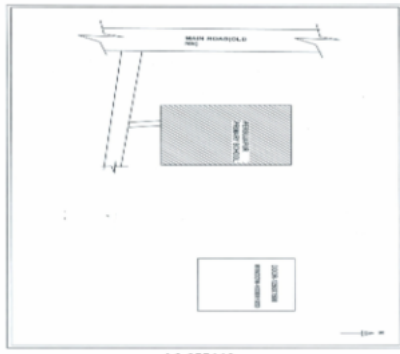

নির্বাচক নিবন্ধন আধিকারিকের স্বাক্ষর

Nazri Naksha

Google Map View

Polling Station Building Front View

Polling Station Front View

Cad View

Key MAP View

1 নাম : আলোপনুর খাতুন স্বামীর নাম : আলিম সেখ বাড়ির নং : এন0010 বয়স : 33 লিঙ্গ : মহিলা	WRI1849827 ফটো উপলব্ধ	2 নাম : মার্জিনা খাতুন স্বামীর নাম : কুৎকুল সেখ বাড়ির নং : এন0078 বয়স : 43 লিঙ্গ : মহিলা	WRI1906874 ফটো উপলব্ধ	3 নাম : আসমা খাতুন পিতার নাম : কুৎকুল হক বাড়ির নং : N0078 বয়স : 30 লিঙ্গ : মহিলা	WRI1415447 ফটো উপলব্ধ
4 নাম : আসিরুদ্দিন সেখ পিতার নাম : মোবারক সেখ বাড়ির নং : N0056 বয়স : 28 লিঙ্গ : পুরুষ	WRI1880848 ফটো উপলব্ধ	5 নাম : কিসমত সেখ পিতার নাম : কুৎকুল সেখ বাড়ির নং : N0151 বয়স : 52 লিঙ্গ : পুরুষ	WRI2320885 ফটো উপলব্ধ	6 নাম : টকি খাতুন স্বামীর নাম : শহীদ হুমায়ুন সেখ বাড়ির নং : N0056 বয়স : 38 লিঙ্গ : মহিলা	WRI1880822 ফটো উপলব্ধ
7 নাম : সেখ মোস্তফা হোসেন পিতার নাম : মোস্তাফিজ আলি বাড়ির নং : N0142 বয়স : 79 লিঙ্গ : পুরুষ	WRI2327013 ফটো উপলব্ধ	8 নাম : মোসুমী খাতুন পিতার নাম : আজমুদ্দিন বিশ্বাস বাড়ির নং : n0058 বয়স : 33 লিঙ্গ : মহিলা	WRI1117183 ফটো উপলব্ধ	9 নাম : মোঃ নওয়াজ পুরীক পিতার নাম : মোঃ তামিজুদ্দিন বিশ্বাস বাড়ির নং : n0058 বয়স : 24 লিঙ্গ : পুরুষ	WRI1718766 ফটো উপলব্ধ
10 নাম : কায়েমা বিবি স্বামীর নাম : কিসমত সেখ বাড়ির নং : N0078 বয়স : 40 লিঙ্গ : মহিলা	WRI1117266 ফটো উপলব্ধ	11 নাম : সানতারা বিবি স্বামীর নাম : সাদিক সেখ বাড়ির নং : এন0045 বয়স : 37 লিঙ্গ : মহিলা	WRI2271062 ফটো উপলব্ধ	12 নাম : ইসমাইল সেখ পিতার নাম : আজিজুর রহমান বাড়ির নং : এন0151 বয়স : 26 লিঙ্গ : পুরুষ	WRI1849736 ফটো উপলব্ধ
13 নাম : সাদ আকাস সের মায়ের নাম : সালেহা বিবি বাড়ির নং : এন0060 বয়স : 24 লিঙ্গ : পুরুষ	WRI2490027 ফটো উপলব্ধ	14 নাম : মাসুদ হক পিতার নাম : এজমুল হক বাড়ির নং : এন0056 বয়স : 24 লিঙ্গ : পুরুষ	WRI1907369 ফটো উপলব্ধ	15 নাম : আব্দুল আজিজ পিতার নাম : আহম্মদ হক বাড়ির নং : n0115 বয়স : 31 লিঙ্গ : পুরুষ	WRI1415736 ফটো উপলব্ধ
16 নাম : রাইহান আলি পিতার নাম : হাবিবুর রহমান বাড়ির নং : N00 বয়স : 27 লিঙ্গ : পুরুষ	WRI1818079 ফটো উপলব্ধ	17 নাম : বাবুর আলি পিতার নাম : জাকির সেখ বাড়ির নং : এন0087 বয়স : 25 লিঙ্গ : পুরুষ	WRI2471357 ফটো উপলব্ধ	18 নাম : সাবির আহম্মদ পিতার নাম : সামসুল হক বাড়ির নং : n0114 বয়স : 26 লিঙ্গ : পুরুষ	WRI1818335 ফটো উপলব্ধ
19 নাম : ফেকারুল ইসলাম পিতার নাম : মজিবুর রহমান বাড়ির নং : f38 বয়স : 35 লিঙ্গ : পুরুষ	WRI1536317 ফটো উপলব্ধ	20 নাম : রাজিবুল ইসলাম পিতার নাম : সাদিক সেখ বাড়ির নং : এন0000 বয়স : 23 লিঙ্গ : পুরুষ	WRI2471431 ফটো উপলব্ধ	21 নাম : হাজিবুল ইসলাম পিতার নাম : মোহাঃ জামিরুদ্দিন বাড়ির নং : N0106 বয়স : 27 লিঙ্গ : পুরুষ	WRI1818145 ফটো উপলব্ধ
22 নাম : মোহাঃ আবিকুল ইসলাম পিতার নাম : মোহাঃ জামিরুদ্দিন বাড়ির নং : N0106 বয়স : 28 লিঙ্গ : পুরুষ	WRI1818137 ফটো উপলব্ধ	23 নাম : লতা খাতুন স্বামীর নাম : কুৎকুল সেখ বাড়ির নং : N0083 বয়স : 26 লিঙ্গ : মহিলা	WRI1907005 ফটো উপলব্ধ	24 নাম : সাালেমা খাতুন স্বামীর নাম : কুৎকুল সেখ বাড়ির নং : n0155 বয়স : 31 লিঙ্গ : মহিলা	WRI1289024 ফটো উপলব্ধ
25 নাম : সাবিনা খাতুন স্বামীর নাম : মোহাঃ সানউল্লাহ সেখ বাড়ির নং : N0044 বয়স : 28 লিঙ্গ : মহিলা	WRI1906965 ফটো উপলব্ধ	26 নাম : বিলকিশ খাতুন স্বামীর নাম : পিন্টু সেখ বাড়ির নং : n0046 বয়স : 29 লিঙ্গ : মহিলা	WRI1818111 ফটো উপলব্ধ	27 নাম : রনি সেখ পিতার নাম : আব্দুর হোসেন বাড়ির নং : n0183 বয়স : 26 লিঙ্গ : পুরুষ	WRI1817964 ফটো উপলব্ধ
28 নাম : রোজিনা খাতুন স্বামীর নাম : সহিদুল সেখ বাড়ির নং : N0046 বয়স : 32 লিঙ্গ : মহিলা	WRI1907179 ফটো উপলব্ধ	29 নাম : চেনবানু খাতুন স্বামীর নাম : নাসিরুল সেখ বাড়ির নং : N0196 বয়স : 29 লিঙ্গ : মহিলা	WRI1826965 ফটো উপলব্ধ	30 নাম : অসিমা খাতুন স্বামীর নাম : আব্দুল অহাব বাড়ির নং : n0051 বয়স : 30 লিঙ্গ : মহিলা	WRI1818061 ফটো উপলব্ধ