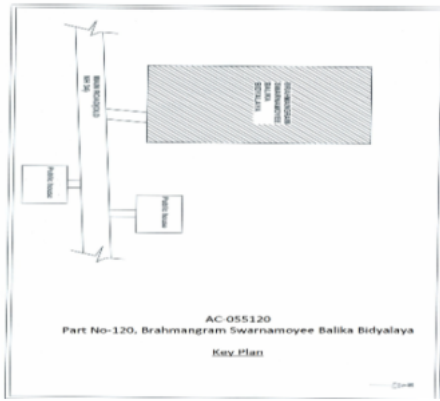

Nazri Naksha