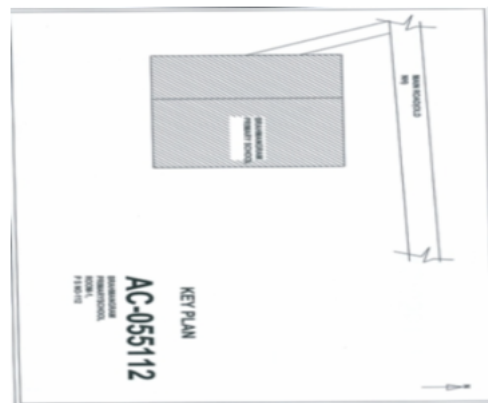

নির্বাচক নিবন্ধন আধিকারিকের স্বাক্ষর

Nazri Naksha

Google Map View

Polling Station Building Front View

Polling Station Front View

Cad View

Key MAP View

1 নাম : সুফিয়া বেগম পিতার নাম : ফকির সেখ বাড়ির নং : n0050 বয়স : 36 লিঙ্গ : মহিলা	WB/08/050/258029	ফটো উপলব্ধ	2 নাম : তারামনি খাতুন পিতার নাম : মোতাজুল সেখ বাড়ির নং : n0028 বয়স : 29 লিঙ্গ : মহিলা	WRI1536994	ফটো উপলব্ধ	3 নাম : আসরাফুল সেখ পিতার নাম : আইমুদ্দিন সেখ বাড়ির নং : n0028 বয়স : 54 লিঙ্গ : পুরুষ	WB/08/050/258128	ফটো উপলব্ধ
4 নাম : সাহিয়া খাতুন স্বামীর নাম : সামাউন সেখ বাড়ির নং : n0175 বয়স : 51 লিঙ্গ : মহিলা	WB/08/050/027307	ফটো উপলব্ধ	5 নাম : সহিতুল ইসলাম পিতার নাম : নাসিরুদ্দিন বিশ্বাস বাড়ির নং : n0136 বয়স : 40 লিঙ্গ : পুরুষ	BZB2733202	ফটো উপলব্ধ	6 নাম : রিনা বিবি স্বামীর নাম : আকিরুদ্দিন সেখ বাড়ির নং : n0087 বয়স : 36 লিঙ্গ : মহিলা	WRI1416932	ফটো উপলব্ধ
7 নাম : সামসুন্নাহা স্বামীর নাম : সৌলত সেখ বাড়ির নং : n0087 বয়স : 30 লিঙ্গ : মহিলা	WRI1536986	ফটো উপলব্ধ	8 নাম : রুনা খাতুন স্বামীর নাম : বারকাত আলি বাড়ির নং : n0087 বয়স : 31 লিঙ্গ : মহিলা	WRI1536960	ফটো উপলব্ধ	9 নাম : রিনা খাতুন স্বামীর নাম : আসগার সেখ বাড়ির নং : n0087 বয়স : 36 লিঙ্গ : মহিলা	WRI1199702	ফটো উপলব্ধ
10 নাম : তোফাউর বিশ্বাস পিতার নাম : মহঃ সুলতান আলি বাড়ির নং : N0146 বয়স : 26 লিঙ্গ : পুরুষ	WRI1818392	ফটো উপলব্ধ	11 নাম : নম খাতুন পিতার নাম : লক্ষু সেখ বাড়ির নং : n0060 বয়স : 66 লিঙ্গ : মহিলা	WB/08/050/258172	ফটো উপলব্ধ	12 নাম : নরেশ বেগম স্বামীর নাম : মুনসেদ সেখ বাড়ির নং : n0073 বয়স : 39 লিঙ্গ : মহিলা	WB/08/050/258193	ফটো উপলব্ধ
13 নাম : সারিফুল ইসলাম পিতার নাম : মোস্তফা সেখ বাড়ির নং : n0109 বয়স : 49 লিঙ্গ : পুরুষ	WRI0421792	ফটো উপলব্ধ	14 নাম : অসিম সেখ পিতার নাম : হুমায়ন সেখ বাড়ির নং : n0114 বয়স : 39 লিঙ্গ : পুরুষ	WRI1023688	ফটো উপলব্ধ	15 নাম : নাজিম সেখ পিতার নাম : গাফফার সেখ বাড়ির নং : n0172 বয়স : 28 লিঙ্গ : পুরুষ	WRI1718899	ফটো উপলব্ধ
16 নাম : গাফফার সেখ পিতার নাম : সাইফুল সেখ বাড়ির নং : n0172 বয়স : 59 লিঙ্গ : পুরুষ	BZB2809150	ফটো উপলব্ধ	17 নাম : ডালিম সেখ মায়ের নাম : সালেহার বিবি বাড়ির নং : n0146 বয়স : 34 লিঙ্গ : পুরুষ	WRI1537208	ফটো উপলব্ধ	18 নাম : মহিদুল ইসলাম পিতার নাম : নাসিরুদ্দিন বিশ্বাস বাড়ির নং : n0136 বয়স : 34 লিঙ্গ : পুরুষ	WRI1117506	ফটো উপলব্ধ
19 নাম : সারিফা খাতুন পিতার নাম : লুৎফল সেখ বাড়ির নং : n0086 বয়স : 36 লিঙ্গ : মহিলা	WRI1023316	ফটো উপলব্ধ	20 নাম : পপি খাতুন স্বামীর নাম : আনজারুল সেখ বাড়ির নং : n0193 বয়স : 30 লিঙ্গ : মহিলা	WRI1633734	ফটো উপলব্ধ	21 নাম : তাহিয়াতুম্মেশা বিবি স্বামীর নাম : মৃত জামাল হোসেন বাড়ির নং : n0144 বয়স : 61 লিঙ্গ : মহিলা	BZB1524768	ফটো উপলব্ধ
22 নাম : অমিত পান্ডে পিতার নাম : অচিন্ত্য পাণ্ডে বাড়ির নং : n0096 বয়স : 40 লিঙ্গ : পুরুষ	BZB2400463	ফটো উপলব্ধ	23 নাম : আজকেরা বিবি স্বামীর নাম : আশরাফুল সেখ বাড়ির নং : n0028 বয়স : 60 লিঙ্গ : মহিলা	BZB2135531	ফটো উপলব্ধ	24 নাম : মেহেনারা খাতুন স্বামীর নাম : মহঃ রেহেসান সেখ বাড়ির নং : n0146 বয়স : 35 লিঙ্গ : মহিলা	WRI1416411	ফটো উপলব্ধ
25 নাম : হাসিনা খাতুন স্বামীর নাম : আনজারুল সেখ বাড়ির নং : n0194 বয়স : 33 লিঙ্গ : মহিলা	WRI1402825	ফটো উপলব্ধ	26 নাম : হায়দার আলি পিতার নাম : জামাল হোসেন বাড়ির নং : এন0144 বয়স : 33 লিঙ্গ : পুরুষ	WRI1199405	ফটো উপলব্ধ	27 নাম : শিরিনা খাতুন স্বামীর নাম : মাকুল সেখ বাড়ির নং : n0186 বয়স : 37 লিঙ্গ : মহিলা	WRI1100908	ফটো উপলব্ধ
28 নাম : সায়েনা খাতুন স্বামীর নাম : সাজিকুল সেখ বাড়ির নং : n0003 বয়স : 33 লিঙ্গ : মহিলা	BZB2813210	ফটো উপলব্ধ	29 নাম : সাইমা খাতুন পিতার নাম : সুলতান সেখ বাড়ির নং : এন0150 বয়স : 33 লিঙ্গ : মহিলা	WRI1386325	ফটো উপলব্ধ	30 নাম : এমরান আলি পিতার নাম : মৃত জামাল হোসেন বাড়ির নং : n0144 বয়স : 42 লিঙ্গ : পুরুষ	BZB2400232	ফটো উপলব্ধ