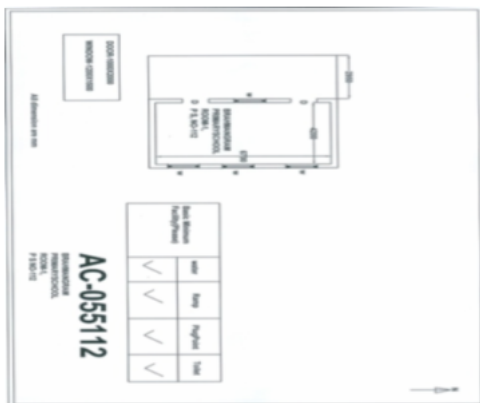

নির্বাচক নিবন্ধন আধিকারিকের স্বাক্ষর

Nazri Naksha

Google Map View

Polling Station Building Front View

Polling Station Front View

Cad View

Key MAP View

1 নাম : সুফিয়া বেগম পিতার নাম : ফকির সেখ বাড়ির নং : n0050 বয়স : 36 লিঙ্গ : মহিলা	WB/08/050/258029	ফটো উপলব্ধ	2 নাম : তারামনি খাতুন পিতার নাম : মোতাজুল সেখ বাড়ির নং : n0028 বয়স : 29 লিঙ্গ : মহিলা	WRI1536994	ফটো উপলব্ধ	3 নাম : আসরাফুল সেখ পিতার নাম : আইমুদ্দিন সেখ বাড়ির নং : n0028 বয়স : 54 লিঙ্গ : পুরুষ	WB/08/050/258128	ফটো উপলব্ধ
4 নাম : সাহিয়া খাতুন স্বামীর নাম : সামাউন সেখ বাড়ির নং : n0175 বয়স : 51 লিঙ্গ : মহিলা	WB/08/050/027307	ফটো উপলব্ধ	5 নাম : সহিতুল ইসলাম পিতার নাম : নাসিরুদ্দিন বিশ্বাস বাড়ির নং : n0136 বয়স : 40 লিঙ্গ : পুরুষ	BZB2733202	ফটো উপলব্ধ	6 নাম : রিনা বিবি স্বামীর নাম : আকিরুদ্দিন সেখ বাড়ির নং : n0087 বয়স : 36 লিঙ্গ : মহিলা	WRI1416932	ফটো উপলব্ধ
7 নাম : সামসুন্নাহা স্বামীর নাম : সৌলত সেখ বাড়ির নং : n0087 বয়স : 30 লিঙ্গ : মহিলা	WRI1536986	ফটো উপলব্ধ	8 নাম : রুনা খাতুন স্বামীর নাম : বারকাত আলি বাড়ির নং : n0087 বয়স : 31 লিঙ্গ : মহিলা	WRI1536960	ফটো উপলব্ধ	9 নাম : রিনা খাতুন স্বামীর নাম : আসগার সেখ বাড়ির নং : n0087 বয়স : 36 লিঙ্গ : মহিলা	WRI1199702	ফটো উপলব্ধ
10 নাম : তোফাউর বিশ্বাস পিতার নাম : মহঃ সুলতান আলি বাড়ির নং : N0146 বয়স : 26 লিঙ্গ : পুরুষ	WRI1818392	ফটো উপলব্ধ	11 নাম : নম খাতুন পিতার নাম : লক্ষু সেখ বাড়ির নং : n0060 বয়স : 66 লিঙ্গ : মহিলা	WB/08/050/258172	ফটো উপলব্ধ	12 নাম : নরেশ বেগম স্বামীর নাম : মুনসেদ সেখ বাড়ির নং : n0073 বয়স : 39 লিঙ্গ : মহিলা	WB/08/050/258193	ফটো উপলব্ধ
13 নাম : সারিফুল ইসলাম পিতার নাম : মোস্তফা সেখ বাড়ির নং : n0109 বয়স : 49 লিঙ্গ : পুরুষ	WRI0421792	ফটো উপলব্ধ	14 নাম : অসিম সেখ পিতার নাম : হুমায়ন সেখ বাড়ির নং : n0114 বয়স : 39 লিঙ্গ : পুরুষ	WRI1023688	ফটো উপলব্ধ	15 নাম : নাজিম সেখ পিতার নাম : গাফফার সেখ বাড়ির নং : n0172 বয়স : 28 লিঙ্গ : পুরুষ	WRI1718899	ফটো উপলব্ধ
16 নাম : গাফফার সেখ পিতার নাম : সাইফুল সেখ বাড়ির নং : n0172 বয়স : 59 লিঙ্গ : পুরুষ	BZB2809150	ফটো উপলব্ধ	17 নাম : ডালিম সেখ মায়ের নাম : সালেহার বিবি বাড়ির নং : n0146 বয়স : 34 লিঙ্গ : পুরুষ	WRI1537208	ফটো উপলব্ধ	18 নাম : মহিদুল ইসলাম পিতার নাম : নাসিরুদ্দিন বিশ্বাস বাড়ির নং : n0136 বয়স : 34 লিঙ্গ : পুরুষ	WRI1117506	ফটো উপলব্ধ
19 নাম : সারিফা খাতুন পিতার নাম : লুৎফল সেখ বাড়ির নং : n0086 বয়স : 36 লিঙ্গ : মহিলা	WRI1023316	ফটো উপলব্ধ	20 নাম : পপি খাতুন স্বামীর নাম : আনজারুল সেখ বাড়ির নং : n0193 বয়স : 30 লিঙ্গ : মহিলা	WRI1633734	ফটো উপলব্ধ	21 নাম : তাহিয়াতুম্মেশা বিবি স্বামীর নাম : মৃত জামাল হোসেন বাড়ির নং : n0144 বয়স : 61 লিঙ্গ : মহিলা	BZB1524768	ফটো উপলব্ধ
22 নাম : অমিত পান্ডে পিতার নাম : অচিন্ত্য পাণ্ডে বাড়ির নং : n0096 বয়স : 40 লিঙ্গ : পুরুষ	BZB2400463	ফটো উপলব্ধ	23 নাম : আজকেরা বিবি স্বামীর নাম : আশরাফুল সেখ বাড়ির নং : n0028 বয়স : 60 লিঙ্গ : মহিলা	BZB2135531	ফটো উপলব্ধ	24 নাম : মেহেনারা খাতুন স্বামীর নাম : মহঃ রেহেসান সেখ বাড়ির নং : n0146 বয়স : 35 লিঙ্গ : মহিলা	WRI1416411	ফটো উপলব্ধ
25 নাম : হাসিনা খাতুন স্বামীর নাম : আনজারুল সেখ বাড়ির নং : n0194 বয়স : 33 লিঙ্গ : মহিলা	WRI1402825	ফটো উপলব্ধ	26 নাম : হায়দার আলি পিতার নাম : জামাল হোসেন বাড়ির নং : এন0144 বয়স : 33 লিঙ্গ : পুরুষ	WRI1199405	ফটো উপলব্ধ	27 নাম : শিরিনা খাতুন স্বামীর নাম : মাকুল সেখ বাড়ির নং : n0186 বয়স : 37 লিঙ্গ : মহিলা	WRI1100908	ফটো উপলব্ধ
28 নাম : সায়েনা খাতুন স্বামীর নাম : সাজিকুল সেখ বাড়ির নং : n0003 বয়স : 33 লিঙ্গ : মহিলা	BZB2813210	ফটো উপলব্ধ	29 নাম : সাইমা খাতুন পিতার নাম : সুলতান সেখ বাড়ির নং : এন0150 বয়স : 33 লিঙ্গ : মহিলা	WRI1386325	ফটো উপলব্ধ	30 নাম : এমরান আলি পিতার নাম : মৃত জামাল হোসেন বাড়ির নং : n0144 বয়স : 42 লিঙ্গ : পুরুষ	BZB2400232	ফটো উপলব্ধ