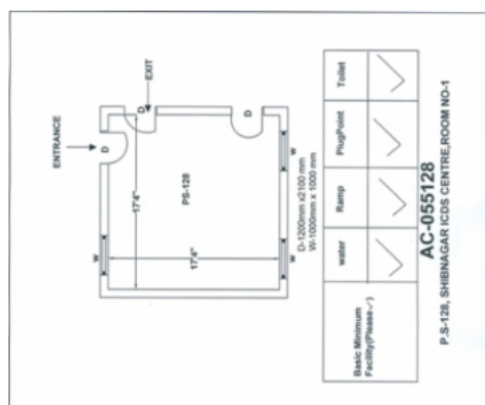

নির্বাচক নিবন্ধন আধিকারিকের স্বাক্ষর

Nazri Naksha

Google Map View

Polling Station Building Front View

Polling Station Front View

Cad View

Key MAP View

বিধানসভা নির্বাচনক্ষেত্রের নং, নাম : 55-ফরাকা  
ভাগ নং, নাম : 1-পাড়া-হাজারপুর কুমোরপাড়া