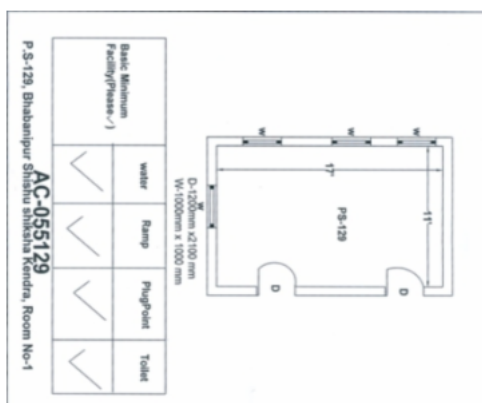

নির্বাচক নিবন্ধন আধিকারিকের স্বাক্ষর

Nazri Naksha

Google Map View

Polling Station Building Front View

Polling Station Front View

Cad View

Key MAP View

বিধানসভা নির্বাচনক্ষেত্রের নং, নাম : 55-ফরাক
ভাগ নং, নাম : 1-পাড়া-হাজারপুর ঘোষপাড়া