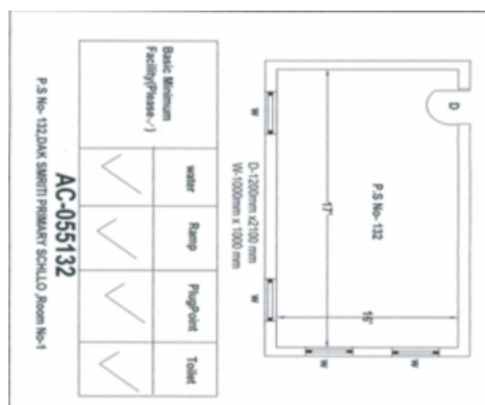

নির্বাচক নিবন্ধন আধিকারিকের স্বাক্ষর

Nazri Naksha

Google Map View

Polling Station Building Front View

Polling Station Front View

Cad View

Key MAP View

1 নাম : জ্যোৎস্না মন্ডল স্বামীর নাম: তপন মন্ডল বাড়ির নং : n0230 বয়স : 37 লিঙ্গ : মহিলা	BZB2808301 ফটো উপলব্ধ	2 নাম : মমতা মন্ডল স্বামীর নাম: সম্রাট মন্ডল বাড়ির নং : নং-108 বয়স : 25 লিঙ্গ : মহিলা	WRI1854611 ফটো উপলব্ধ	3 নাম : শিউলি (মন্ডল) সরকার স্বামীর নাম: মনোজ (মন্ডল) সরকার বাড়ির নং : n0158 বয়স : 30 লিঙ্গ : মহিলা	WRI1721109 ফটো উপলব্ধ
4 নাম : সৃজন সরকার পিতার নাম: সুভাষ সরকার বাড়ির নং : n0158 বয়স : 27 লিঙ্গ : পুরুষ	WRI1721265 ফটো উপলব্ধ	5 নাম : প্রসেনজিত মন্ডল পিতার নাম: অনিল মন্ডল বাড়ির নং : n0029 বয়স : 30 লিঙ্গ : পুরুষ	WRI1637776 ফটো উপলব্ধ	6 নাম : দোলন মন্ডল স্বামীর নাম: মনোজ মন্ডল বাড়ির নং : n0008 বয়স : 30 লিঙ্গ : মহিলা	WRI1781921 ফটো উপলব্ধ
7 নাম : স্মারিতি সরকার পিতার নাম: বৈকুন্ঠ সরকার বাড়ির নং : n0156 বয়স : 32 লিঙ্গ : মহিলা	WRI1294057 ফটো উপলব্ধ	8 নাম : মিনতী মণ্ডল স্বামীর নাম: ভরত মণ্ডল বাড়ির নং : N0224 বয়স : 49 লিঙ্গ : মহিলা	WRI2495166 ফটো উপলব্ধ	9 নাম : ভরত মণ্ডল পিতার নাম: ধীরেন মণ্ডল বাড়ির নং : n0224 বয়স : 54 লিঙ্গ : পুরুষ	WRI2495026 ফটো উপলব্ধ
10 নাম : বর্না মন্ডল স্বামীর নাম: নিবারন চন্দ্র মন্ডল বাড়ির নং : n0013 বয়স : 36 লিঙ্গ : মহিলা	WRI1582436 ফটো উপলব্ধ	11 নাম : সনোকা মন্ডল স্বামীর নাম: কৃষ্ণেন্দু মন্ডল বাড়ির নং : n0013 বয়স : 37 লিঙ্গ : মহিলা	WRI0790956 ফটো উপলব্ধ	12 নাম : সান্ত্বনা মন্ডল স্বামীর নাম: সমীর মন্ডল বাড়ির নং : n0013 বয়স : 33 লিঙ্গ : মহিলা	WRI1541275 ফটো উপলব্ধ
13 নাম : ভাগবতী মণ্ডল স্বামীর নাম: সুনীল মণ্ডল বাড়ির নং : n0016 বয়স : 53 লিঙ্গ : মহিলা	BZB2132843 ফটো উপলব্ধ	14 নাম : সুনীল মণ্ডল পিতার নাম: ধীরেন মণ্ডল বাড়ির নং : n0016 বয়স : 56 লিঙ্গ : পুরুষ	BZB2665487 ফটো উপলব্ধ	15 নাম : ক্ষুদিরাম মণ্ডল পিতার নাম: মেঘনাথ মণ্ডল বাড়ির নং : n0014 বয়স : 51 লিঙ্গ : পুরুষ	WB/08/050/252036 ফটো উপলব্ধ
16 নাম : রেখা মন্ডল স্বামীর নাম: জগন্নাথ মন্ডল বাড়ির নং : n0012 বয়স : 39 লিঙ্গ : মহিলা	WRI1028083 ফটো উপলব্ধ	17 নাম : জগন্নাথ মণ্ডল পিতার নাম: ধীরেন মণ্ডল বাড়ির নং : n0012 বয়স : 49 লিঙ্গ : পুরুষ	WB/08/050/252032 ফটো উপলব্ধ	18 নাম : সারতী মণ্ডল পিতার নাম: সত্যেন মণ্ডল বাড়ির নং : n0011 বয়স : 52 লিঙ্গ : মহিলা	WB/08/050/252010 ফটো উপলব্ধ
19 নাম : পারোবতী মণ্ডল স্বামীর নাম: সত্যেন মণ্ডল বাড়ির নং : n0011 বয়স : 76 লিঙ্গ : মহিলা	WB/08/050/252008 ফটো উপলব্ধ	20 নাম : মাধবী মণ্ডল স্বামীর নাম: গোপাল মণ্ডল বাড়ির নং : n0010 বয়স : 52 লিঙ্গ : মহিলা	WB/08/050/252006 ফটো উপলব্ধ	21 নাম : গোপাল মণ্ডল পিতার নাম: গুদোর মণ্ডল বাড়ির নং : n0010 বয়স : 55 লিঙ্গ : পুরুষ	WB/08/050/252005 ফটো উপলব্ধ
22 নাম : রেনু মণ্ডল স্বামীর নাম: সুরেন মণ্ডল বাড়ির নং : n0009 বয়স : 56 লিঙ্গ : মহিলা	WB/08/050/252003 ফটো উপলব্ধ	23 নাম : তিলক মন্ডল পিতার নাম: সুরেন মন্ডল বাড়ির নং : n0026 বয়স : 27 লিঙ্গ : পুরুষ	WRI1750215 ফটো উপলব্ধ	24 নাম : সুবল মণ্ডল পিতার নাম: শিরিষ মণ্ডল বাড়ির নং : n0039 বয়স : 62 লিঙ্গ : পুরুষ	WB/08/050/165600 ফটো উপলব্ধ
25 নাম : গোবিন্দ মন্ডল পিতার নাম: সুনীল মন্ডল বাড়ির নং : n0016 বয়স : 27 লিঙ্গ : পুরুষ	WRI1721216 ফটো উপলব্ধ	26 নাম : মনোজ মন্ডল পিতার নাম: আনন্দ মন্ডল বাড়ির নং : n0008 বয়স : 37 লিঙ্গ : পুরুষ	WRI0790964 ফটো উপলব্ধ	27 নাম : উর্মিলা মণ্ডল পিতার নাম: আনন্দ মণ্ডল বাড়ির নং : n0008 বয়স : 50 লিঙ্গ : মহিলা	WB/08/050/252025 ফটো উপলব্ধ
28 নাম : কুসুম মণ্ডল স্বামীর নাম: আনন্দ মণ্ডল বাড়ির নং : n0008 বয়স : 63 লিঙ্গ : মহিলা	WB/08/050/252023 ফটো উপলব্ধ	29 নাম : সত্যজিৎ মন্ডল পিতার নাম: বাজনাথ মন্ডল বাড়ির নং : n0005 বয়স : 35 লিঙ্গ : পুরুষ	WRI1028091 ফটো উপলব্ধ	30 নাম : শ্রীমতি মণ্ডল স্বামীর নাম: বাজনাথ মণ্ডল বাড়ির নং : n0005 বয়স : 59 লিঙ্গ : মহিলা	BZB2132785 ফটো উপলব্ধ