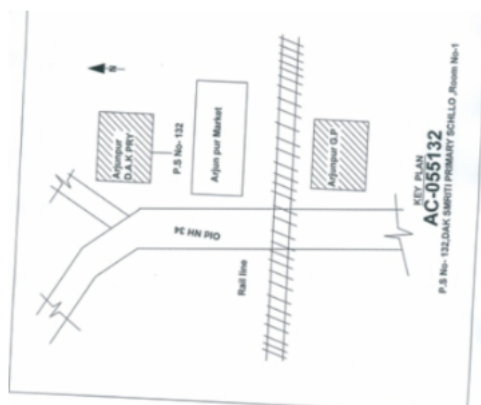

নির্বাচক নিবন্ধন আধিকারিকের স্বাক্ষর

Nazri Naksha

Google Map View

Polling Station Building Front View

Polling Station Front View

Cad View

Key MAP View

1 নাম : জ্যোৎস্না মন্ডল স্বামীর নাম: তপন মন্ডল বাড়ির নং : n0230 বয়স : 37 লিঙ্গ : মহিলা	BZB2808301 ফটো উপলব্ধ	2 নাম : মমতা মন্ডল স্বামীর নাম: সম্রাট মন্ডল বাড়ির নং : নং-108 বয়স : 25 লিঙ্গ : মহিলা	WRI1854611 ফটো উপলব্ধ	3 নাম : শিউলি (মন্ডল) সরকার স্বামীর নাম: মনোজ (মন্ডল) সরকার বাড়ির নং : n0158 বয়স : 30 লিঙ্গ : মহিলা	WRI1721109 ফটো উপলব্ধ
4 নাম : সৃজন সরকার পিতার নাম: সুভাষ সরকার বাড়ির নং : n0158 বয়স : 27 লিঙ্গ : পুরুষ	WRI1721265 ফটো উপলব্ধ	5 নাম : প্রসেনজিত মন্ডল পিতার নাম: অনিল মন্ডল বাড়ির নং : n0029 বয়স : 30 লিঙ্গ : পুরুষ	WRI1637776 ফটো উপলব্ধ	6 নাম : দোলন মন্ডল স্বামীর নাম: মনোজ মন্ডল বাড়ির নং : n0008 বয়স : 30 লিঙ্গ : মহিলা	WRI1781921 ফটো উপলব্ধ
7 নাম : স্মারিতি সরকার পিতার নাম: বৈকুন্ঠ সরকার বাড়ির নং : n0156 বয়স : 32 লিঙ্গ : মহিলা	WRI1294057 ফটো উপলব্ধ	8 নাম : মিনতী মণ্ডল স্বামীর নাম: ভরত মণ্ডল বাড়ির নং : N0224 বয়স : 49 লিঙ্গ : মহিলা	WRI2495166 ফটো উপলব্ধ	9 নাম : ভরত মণ্ডল পিতার নাম: ধীরেন মণ্ডল বাড়ির নং : n0224 বয়স : 54 লিঙ্গ : পুরুষ	WRI2495026 ফটো উপলব্ধ
10 নাম : বর্না মন্ডল স্বামীর নাম: নিবারন চন্দ্র মন্ডল বাড়ির নং : n0013 বয়স : 36 লিঙ্গ : মহিলা	WRI1582436 ফটো উপলব্ধ	11 নাম : সনোকা মন্ডল স্বামীর নাম: কৃষ্ণেন্দু মন্ডল বাড়ির নং : n0013 বয়স : 37 লিঙ্গ : মহিলা	WRI0790956 ফটো উপলব্ধ	12 নাম : সান্ত্বনা মন্ডল স্বামীর নাম: সমীর মন্ডল বাড়ির নং : n0013 বয়স : 33 লিঙ্গ : মহিলা	WRI1541275 ফটো উপলব্ধ
13 নাম : ভাগবতী মণ্ডল স্বামীর নাম: সুনীল মণ্ডল বাড়ির নং : n0016 বয়স : 53 লিঙ্গ : মহিলা	BZB2132843 ফটো উপলব্ধ	14 নাম : সুনীল মণ্ডল পিতার নাম: ধীরেন মণ্ডল বাড়ির নং : n0016 বয়স : 56 লিঙ্গ : পুরুষ	BZB2665487 ফটো উপলব্ধ	15 নাম : ক্ষুদিরাম মণ্ডল পিতার নাম: মেঘনাথ মণ্ডল বাড়ির নং : n0014 বয়স : 51 লিঙ্গ : পুরুষ	WB/08/050/252036 ফটো উপলব্ধ
16 নাম : রেখা মন্ডল স্বামীর নাম: জগন্নাথ মন্ডল বাড়ির নং : n0012 বয়স : 39 লিঙ্গ : মহিলা	WRI1028083 ফটো উপলব্ধ	17 নাম : জগন্নাথ মণ্ডল পিতার নাম: ধীরেন মণ্ডল বাড়ির নং : n0012 বয়স : 49 লিঙ্গ : পুরুষ	WB/08/050/252032 ফটো উপলব্ধ	18 নাম : সারতী মণ্ডল পিতার নাম: সত্যেন মণ্ডল বাড়ির নং : n0011 বয়স : 52 লিঙ্গ : মহিলা	WB/08/050/252010 ফটো উপলব্ধ
19 নাম : পারোবতী মণ্ডল স্বামীর নাম: সত্যেন মণ্ডল বাড়ির নং : n0011 বয়স : 76 লিঙ্গ : মহিলা	WB/08/050/252008 ফটো উপলব্ধ	20 নাম : মাধবী মণ্ডল স্বামীর নাম: গোপাল মণ্ডল বাড়ির নং : n0010 বয়স : 52 লিঙ্গ : মহিলা	WB/08/050/252006 ফটো উপলব্ধ	21 নাম : গোপাল মণ্ডল পিতার নাম: গুদোর মণ্ডল বাড়ির নং : n0010 বয়স : 55 লিঙ্গ : পুরুষ	WB/08/050/252005 ফটো উপলব্ধ
22 নাম : রেনু মণ্ডল স্বামীর নাম: সুরেন মণ্ডল বাড়ির নং : n0009 বয়স : 56 লিঙ্গ : মহিলা	WB/08/050/252003 ফটো উপলব্ধ	23 নাম : তিলক মন্ডল পিতার নাম: সুরেন মন্ডল বাড়ির নং : n0026 বয়স : 27 লিঙ্গ : পুরুষ	WRI1750215 ফটো উপলব্ধ	24 নাম : সুবল মণ্ডল পিতার নাম: শিরিষ মণ্ডল বাড়ির নং : n0039 বয়স : 62 লিঙ্গ : পুরুষ	WB/08/050/165600 ফটো উপলব্ধ
25 নাম : গোবিন্দ মন্ডল পিতার নাম: সুনীল মন্ডল বাড়ির নং : n0016 বয়স : 27 লিঙ্গ : পুরুষ	WRI1721216 ফটো উপলব্ধ	26 নাম : মনোজ মন্ডল পিতার নাম: আনন্দ মন্ডল বাড়ির নং : n0008 বয়স : 37 লিঙ্গ : পুরুষ	WRI0790964 ফটো উপলব্ধ	27 নাম : উর্মিলা মণ্ডল পিতার নাম: আনন্দ মণ্ডল বাড়ির নং : n0008 বয়স : 50 লিঙ্গ : মহিলা	WB/08/050/252025 ফটো উপলব্ধ
28 নাম : কুসুম মণ্ডল স্বামীর নাম: আনন্দ মণ্ডল বাড়ির নং : n0008 বয়স : 63 লিঙ্গ : মহিলা	WB/08/050/252023 ফটো উপলব্ধ	29 নাম : সত্যজিৎ মন্ডল পিতার নাম: বাজনাথ মন্ডল বাড়ির নং : n0005 বয়স : 35 লিঙ্গ : পুরুষ	WRI1028091 ফটো উপলব্ধ	30 নাম : শ্রীমতি মণ্ডল স্বামীর নাম: বাজনাথ মণ্ডল বাড়ির নং : n0005 বয়স : 59 লিঙ্গ : মহিলা	BZB2132785 ফটো উপলব্ধ