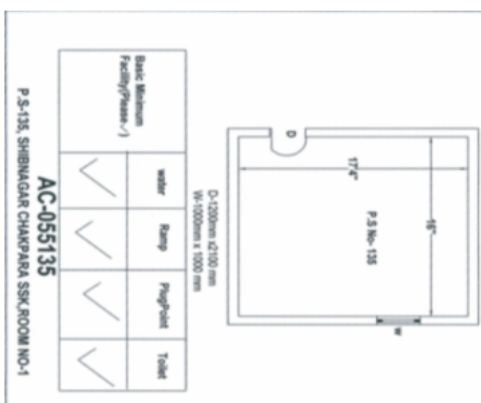

নির্বাচক নিবন্ধন আধিকারিকের স্বাক্ষর

Nazri Naksha

Google Map View

Polling Station Building Front View

Polling Station Front View

Cad View

Key MAP View

| | | | | | |
|---|--------------------------|---|--------------------------|---|--------------------------|
| 1 নাম : রাহুল হোসেন পিতার নাম: দৌলত হোসেন বাড়ির নং : n0052 বয়স : 26 লিঙ্গ : পুরুষ | WRI1794916 ফটো উপলব্ধ | 2 নাম : দৌলত হোসেন পিতার নাম: সেখ আনিসুর রহমান বাড়ির নং : n0052 বয়স : 50 লিঙ্গ : পুরুষ | WRI2135176 ফটো উপলব্ধ | 3 নাম : রাজিদা স্বামীর নাম: দৌলত হোসেন বাড়ির নং : n0052 বয়স : 30 লিঙ্গ : মহিলা | WRI2135127 ফটো উপলব্ধ |
| 4 নাম : বাবর আলি পিতার নাম: আনিসুর রহমান সেখ বাড়ির নং : n0052 বয়স : 42 লিঙ্গ : পুরুষ | BZB2148732 ফটো উপলব্ধ | 5 নাম : আনিসুর রহমান স্বামীর নাম: বাবর আলি সেখ বাড়ির নং : n0052 বয়স : 33 লিঙ্গ : মহিলা | WRI1203777 ফটো উপলব্ধ | 6 নাম : মোদাস্ফার হোসেন পিতার নাম: দৌলত হোসেন বাড়ির নং : N0052 বয়স : 24 লিঙ্গ : পুরুষ | WRI2315117 ফটো উপলব্ধ |
| 7 নাম : ইনজামামউল হক পিতার নাম: আলি হোসেন বাড়ির নং : 134 বয়স : 26 লিঙ্গ : পুরুষ | WRI1794924 ফটো উপলব্ধ | 8 নাম : আলি হোসেন পিতার নাম: আনিসুর রহমান সেখ বাড়ির নং : 134 বয়স : 57 লিঙ্গ : পুরুষ | WRI2311298 ফটো উপলব্ধ | 9 নাম : সাইরাবানু খাতুন পিতার নাম: আনিসুর রহমান বাড়ির নং : 47 বয়স : 33 লিঙ্গ : মহিলা | WRI1426188 ফটো উপলব্ধ |
| 10 নাম : আরজান স্বামীর নাম: আনিসুর রহমান বাড়ির নং : 47 বয়স : 80 লিঙ্গ : মহিলা | WRI2310407 ফটো উপলব্ধ | 11 নাম : নাজমুল হক পিতার নাম: আলি হোসেন বাড়ির নং : 134 বয়স : 28 লিঙ্গ : পুরুষ | WRI1639046 ফটো উপলব্ধ | 12 নাম : রীনা স্বামীর নাম: আলি হোসেন বাড়ির নং : 47 বয়স : 53 লিঙ্গ : মহিলা | WRI2310340 ফটো উপলব্ধ |
| 13 নাম : চেনয়ারা খাতুন পিতার নাম: আনিসুর রহমান বাড়ির নং : 47 বয়স : 42 লিঙ্গ : মহিলা | WRI1122787 ফটো উপলব্ধ | 14 নাম : আব্দুল মান্নান বিশ্বাস পিতার নাম: নজদি মন্ডল বাড়ির নং : এন0050 বয়স : 96 লিঙ্গ : পুরুষ | WRI2075679 ফটো উপলব্ধ | 15 নাম : সাবানা খাতুন পিতার নাম: আব্দুল বারিক বাড়ির নং : এন0050 বয়স : 23 লিঙ্গ : মহিলা | WRI2315166 ফটো উপলব্ধ |
| 16 নাম : কদবানু বিবি স্বামীর নাম: আব্দুল বারিক বাড়ির নং : এন0050 বয়স : 50 লিঙ্গ : মহিলা | WRI1425842 ফটো উপলব্ধ | 17 নাম : রুকসানা খাতুন স্বামীর নাম: মহঃ আনাকুল হক বাড়ির নং : এন0050 বয়স : 27 লিঙ্গ : মহিলা | WRI1721752 ফটো উপলব্ধ | 18 নাম : আব্দুল বারিক পিতার নাম: আব্দুল মান্নান বিশ্বাস বাড়ির নং : এন0050 বয়স : 53 লিঙ্গ : পুরুষ | WRI2075653 ফটো উপলব্ধ |
| 19 নাম : আজমাউল সেখ পিতার নাম: আব্দুল বারিক বাড়ির নং : এন0052 বয়স : 31 লিঙ্গ : পুরুষ | WRI1295104 ফটো উপলব্ধ | 20 নাম : মহঃ আনাকুল হক পিতার নাম: আব্দুল মান্নান বিশ্বাস বাড়ির নং : এন0050 বয়স : 43 লিঙ্গ : পুরুষ | BZB2148740 ফটো উপলব্ধ | 21 নাম : বেগম বিবি স্বামীর নাম: আসরাফুল সেখ বাড়ির নং : এন0050 বয়স : 50 লিঙ্গ : মহিলা | WRI2075570 ফটো উপলব্ধ |
| 22 নাম : আসরাফুল সেখ পিতার নাম: আব্দুল মান্নান বিশ্বাস বাড়ির নং : এন0050 বয়স : 56 লিঙ্গ : পুরুষ | WRI2075521 ফটো উপলব্ধ | 23 নাম : নাসিমা খাতুন পিতার নাম: দৌলত হোসেন বাড়ির নং : এন0052 বয়স : 22 লিঙ্গ : মহিলা | WRI2611127 ফটো উপলব্ধ | 24 নাম : তুবার কান্তি মন্ডল পিতার নাম: শ্যামল কান্তি মন্ডল বাড়ির নং : এন0149 বয়স : 74 লিঙ্গ : পুরুষ | WRI2310985 ফটো উপলব্ধ |
| 25 নাম : বন্দনা মণ্ডল স্বামীর নাম: তুবার কান্তি মন্ডল বাড়ির নং : এন0149 বয়স : 61 লিঙ্গ : মহিলা | WRI2310977 ফটো উপলব্ধ | 26 নাম : নাসিম আকতার পিতার নাম: আলি হোসেন বাড়ির নং : 47 বয়স : 26 লিঙ্গ : পুরুষ | WRI2314474 ফটো উপলব্ধ | 27 নাম : পলি সর্দার স্বামীর নাম: অজিত উপাধ্যায় বাড়ির নং : n0129 বয়স : 36 লিঙ্গ : মহিলা | WRI0791616 ফটো উপলব্ধ |
| 28 নাম : শ্যামলী উপাধ্যায় স্বামীর নাম: বিকাশ উপাধ্যায় বাড়ির নং : n0158 বয়স : 55 লিঙ্গ : মহিলা | BZB2148773 ফটো উপলব্ধ | 29 নাম : অজিত উপাধ্যায় পিতার নাম: বিশ্বনাথ উপাধ্যায় বাড়ির নং : n0129 বয়স : 45 লিঙ্গ : পুরুষ | BZB2148807 ফটো উপলব্ধ | 30 নাম : মায়ী উপাধ্যায় স্বামীর নাম: নিখিল উপাধ্যায় বাড়ির নং : n0154 বয়স : 70 লিঙ্গ : মহিলা | WRI2310878 ফটো উপলব্ধ |