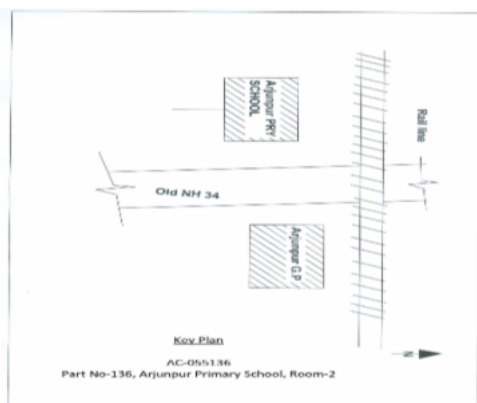

Nazri Naksha