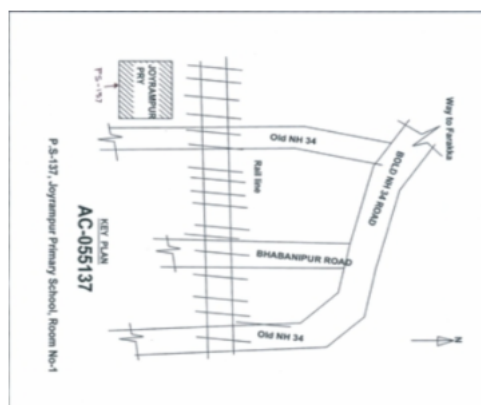

নির্বাচক নিবন্ধন আধিকারিকের স্বাক্ষর

Nazri Naksha

Google Map View

Polling Station Building Front View

Polling Station Front View

Cad View

Key MAP View

বিধানসভা নির্বাচনক্ষেত্রের নং, নাম : 55-ফরাকা
ভাগ নং, নাম : 1-পাড়া-ভবানীপুর, পাড়া.মহল্লা-পূর্বপাড়া