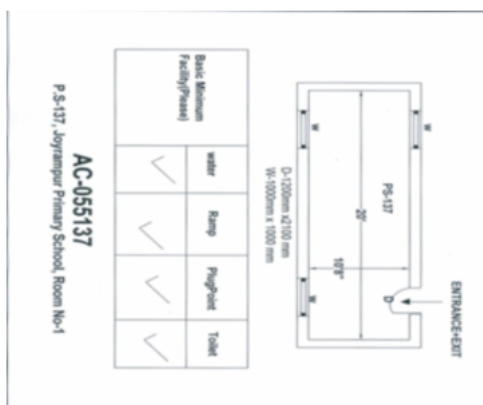

নির্বাচক নিবন্ধন আধিকারিকের স্বাক্ষর

Nazri Naksha

Google Map View

Polling Station Building Front View

Polling Station Front View

Cad View

Key MAP View

বিধানসভা নির্বাচনক্ষেত্রের নং, নাম : 55-ফরাকা
ভাগ নং, নাম : 1-পাড়া-ভবানীপুর, পাড়া.মহল্লা-পূর্বপাড়া