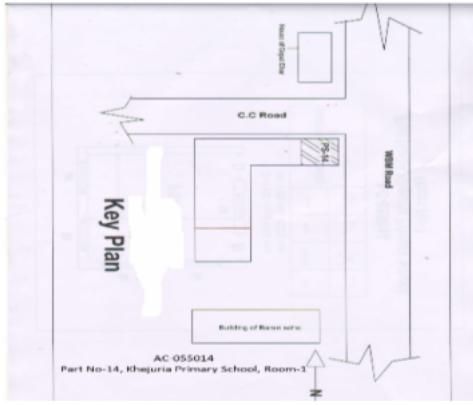

Nazri Naksha