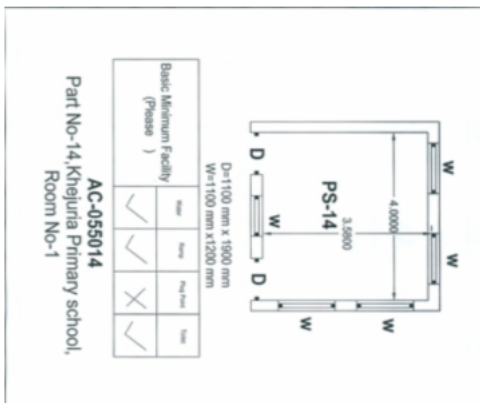

নির্বাচক নিবন্ধন আধিকারিকের স্বাক্ষর

Nazri Naksha

Google Map View

Polling Station Building Front View

Polling Station Front View

Cad View

Key MAP View

1 নাম : মুম্ময় মন্ডল পিতার নাম: তপন মন্ডল বাড়ির নং : n0084 বয়স : 29 লিঙ্গ : পুরুষ	WRI1496462 ফটো উপলব্ধ	2 নাম : তন্ময় মন্ডল পিতার নাম: তপন মন্ডল বাড়ির নং : n0084 বয়স : 34 লিঙ্গ : পুরুষ	WRI1579010 ফটো উপলব্ধ	3 নাম : অর্চনা মন্ডল স্বামীর নাম: তপন মন্ডল বাড়ির নং : n0084 বয়স : 61 লিঙ্গ : মহিলা	WRI1579002 ফটো উপলব্ধ
4 নাম : অরিন্দ্র চৌধুরী পিতার নাম: মনু চৌধুরী বাড়ির নং : n0039 বয়স : 39 লিঙ্গ : পুরুষ	BZB2277200 ফটো উপলব্ধ	5 নাম : নিত্যা পাল পিতার নাম: বিবিসদন পাল বাড়ির নং : n0154 বয়স : 32 লিঙ্গ : পুরুষ	WRI0765404 ফটো উপলব্ধ	6 নাম : মুনমুন সরকার স্বামীর নাম: বাপি সাহা বাড়ির নং : n0156 বয়স : 40 লিঙ্গ : মহিলা	WRI0045278 ফটো উপলব্ধ
7 নাম : মনিকা মিশ্র স্বামীর নাম: শঙ্কর মিশ্র বাড়ির নং : n0132 বয়স : 56 লিঙ্গ : মহিলা	BZB0029223 ফটো উপলব্ধ	8 নাম : ছোটন পাল পিতার নাম: নিত্যা পাল বাড়ির নং : n0154 বয়স : 38 লিঙ্গ : পুরুষ	WRI1593318 ফটো উপলব্ধ	9 নাম : দীপা দেওয়ান পিতার নাম: পরিমল দেওয়ান বাড়ির নং : এন0063 বয়স : 27 লিঙ্গ : মহিলা	WZJ1755024 ফটো উপলব্ধ
10 নাম : ঝুমা পাল স্বামীর নাম: ছোটন পাল বাড়ির নং : n0174 বয়স : 36 লিঙ্গ : মহিলা	WRI1783109 ফটো উপলব্ধ	11 নাম : সৌমিত্র মিশ্র পিতার নাম: সুধাংশু কুমার মিশ্র বাড়ির নং : n0132 বয়স : 49 লিঙ্গ : পুরুষ	WRI1982883 ফটো উপলব্ধ	12 নাম : সুধাংশু পিতার নাম: কালিপদ মিশ্র বাড়ির নং : n0132 বয়স : 79 লিঙ্গ : পুরুষ	WRI2498053 ফটো উপলব্ধ
13 নাম : পবিত্র মিশ্র পিতার নাম: সুধাংশু কুমার মিশ্র বাড়ির নং : n0132 বয়স : 46 লিঙ্গ : পুরুষ	BZB1252782 ফটো উপলব্ধ	14 নাম : ছবি রানী মিশ্র স্বামীর নাম: সুধাংশু কুমার মিশ্র বাড়ির নং : n0132 বয়স : 70 লিঙ্গ : মহিলা	WRI2415016 ফটো উপলব্ধ	15 নাম : দিপ দাস পিতার নাম: সুবোধ দাস বাড়ির নং : নু বয়স : 28 লিঙ্গ : পুরুষ	WRI1840792 ফটো উপলব্ধ
16 নাম : সমিত্রা সান্না পিতার নাম: নিত্যা পাল বাড়ির নং : এন0174 বয়স : 33 লিঙ্গ : মহিলা	WRI2683266 ফটো উপলব্ধ	17 নাম : জয়ন্ত পাল পিতার নাম: নিত্যা পাল বাড়ির নং : n0174 বয়স : 25 লিঙ্গ : পুরুষ	WRI2205359 ফটো উপলব্ধ	18 নাম : প্রিয়ান্বিতা পাল পিতার নাম: ছোটন পাল বাড়ির নং : এন0174 বয়স : 20 লিঙ্গ : মহিলা	WRI2696870 ফটো উপলব্ধ
19 নাম : চম্পা মন্ডল পিতার নাম: দুলাল মন্ডল বাড়ির নং : n0084 বয়স : 73 লিঙ্গ : মহিলা	WRI0764266 ফটো উপলব্ধ	20 নাম : করবী চৌধুরী স্বামীর নাম: মনু চৌধুরী বাড়ির নং : n0039 বয়স : 59 লিঙ্গ : মহিলা	WRI2547396 ফটো উপলব্ধ	21 নাম : কোয়েলি মিশ্র অধিকারী স্বামীর নাম: পবিত্র মিশ্র বাড়ির নং : n0132 বয়স : 33 লিঙ্গ : মহিলা	WRI1353143 ফটো উপলব্ধ
22 নাম : সিবেন কুমার চক্রবর্তী পিতার নাম: সুবোধ চক্রবর্তী বাড়ির নং : n0171 বয়স : 55 লিঙ্গ : পুরুষ	WRI1983055 ফটো উপলব্ধ	23 নাম : শায়েলী চক্রবর্তী পিতার নাম: শিবেন কুমার চক্রবর্তী বাড়ির নং : এন0171 বয়স : 25 লিঙ্গ : মহিলা	WRI1876457 ফটো উপলব্ধ	24 নাম : সুরূা কুমার(মিশ্র) স্বামীর নাম: প্রান্তিক মিশ্র বাড়ির নং : n0148 বয়স : 48 লিঙ্গ : মহিলা	DDW1647510 ফটো উপলব্ধ
25 নাম : দ্বিতা ঘোষ স্বামীর নাম: বিতেন ঘোষ বাড়ির নং : n0070 বয়স : 53 লিঙ্গ : মহিলা	WRI1983030 ফটো উপলব্ধ	26 নাম : গোপেশ ঘোষ পিতার নাম: ধীরেন ঘোষ বাড়ির নং : n0072 বয়স : 52 লিঙ্গ : পুরুষ	WRI1983022 ফটো উপলব্ধ	27 নাম : রতন ঘোষ পিতার নাম: প্রহলাদ ঘোষ বাড়ির নং : n0070 বয়স : 68 লিঙ্গ : পুরুষ	WRI1982966 ফটো উপলব্ধ
28 নাম : পূজা মাহাতো ঘোষ স্বামীর নাম: সন্দীপ ঘোষ বাড়ির নং : N0070 বয়স : 26 লিঙ্গ : মহিলা	WRI2200228 ফটো উপলব্ধ	29 নাম : শিউলী ঘোষ স্বামীর নাম: শ্রী কৃষ্ণ ঘোষ বাড়ির নং : n0072 বয়স : 35 লিঙ্গ : মহিলা	WRI1247428 ফটো উপলব্ধ	30 নাম : সুভাষি ঘোষ পিতার নাম: বিতেন ঘোষ বাড়ির নং : n0070 বয়স : 29 লিঙ্গ : পুরুষ	WRI1496843 ফটো উপলব্ধ