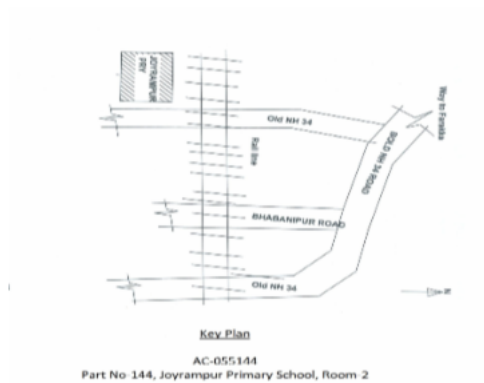

Nazri Naksha