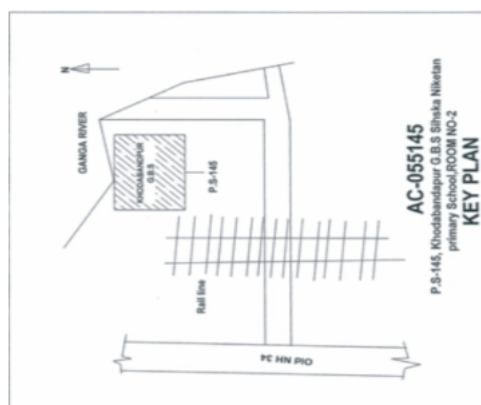

নির্বাচক নিবন্ধন আধিকারিকের স্বাক্ষর

Nazri Naksha

Google Map View

Polling Station Building Front View

Polling Station Front View

Cad View

Key MAP View

1 নাম : রুবোদা বিবি স্বামীর নাম: আতাবুল সেখ বাড়ির নং : n0006 বয়স : 37 লিঙ্গ : মহিলা	BZB2814838 ফটো উপলব্ধ	2 নাম : বেলা খাতুন পিতার নাম: লিখু আজাদ আলি বাড়ির নং : n0035 বয়স : 30 লিঙ্গ : মহিলা	WRI1643287 ফটো উপলব্ধ	3 নাম : আসনাবা বিবি স্বামীর নাম: মতিউর রহমান বাড়ির নং : n0035 বয়স : 30 লিঙ্গ : মহিলা	WRI1643279 ফটো উপলব্ধ
4 নাম : সানা ম খাঁন পিতার নাম: সৈয়ব খাঁন বাড়ির নং : N0020 বয়স : 27 লিঙ্গ : পুরুষ	WRI1762376 ফটো উপলব্ধ	5 নাম : তারিকুল ইসলাম পিতার নাম: লুৎফল সেখ বাড়ির নং : n0041 বয়স : 31 লিঙ্গ : পুরুষ	WRI1299619 ফটো উপলব্ধ	6 নাম : আংগুবা বিবি স্বামীর নাম: উবাইদুর রহমান বাড়ির নং : n0066 বয়স : 36 লিঙ্গ : মহিলা	WRI1126606 ফটো উপলব্ধ
7 নাম : লিটন সেখ পিতার নাম: মাইউদ্দিন সেখ বাড়ির নং : n0065 বয়স : 23 লিঙ্গ : পুরুষ	WRI1872415 ফটো উপলব্ধ	8 নাম : মহঃ আজাদ হোসেন পিতার নাম: মহঃ মাইমুল হক বাড়ির নং : n0039 বয়স : 40 লিঙ্গ : পুরুষ	BZB2416600 ফটো উপলব্ধ	9 নাম : জাহানারা বিবি স্বামীর নাম: সুলতান সেখ বাড়ির নং : n0075 বয়স : 51 লিঙ্গ : মহিলা	WB/08/050/300476 ফটো উপলব্ধ
10 নাম : সায়েদা খাতুন স্বামীর নাম: আব্দুল আজিজ বাড়ির নং : n0041 বয়স : 36 লিঙ্গ : মহিলা	WRI1432673 ফটো উপলব্ধ	11 নাম : নাইম হোসেন পিতার নাম: আব্দুল বাসেত বাড়ির নং : n0068 বয়স : 47 লিঙ্গ : পুরুষ	BZB2415990 ফটো উপলব্ধ	12 নাম : মহঃ সামিকুল হক পিতার নাম: আব্দুর রাসিদ বাড়ির নং : n0048 বয়স : 37 লিঙ্গ : পুরুষ	BZB2814853 ফটো উপলব্ধ
13 নাম : জাসিম সেখ পিতার নাম: মাইউদ্দিন সেখ বাড়ির নং : n0066 বয়স : 36 লিঙ্গ : পুরুষ	BZB2813152 ফটো উপলব্ধ	14 নাম : মতিউর রহমান পিতার নাম: মজিবুর খান বাড়ির নং : n0005 বয়স : 33 লিঙ্গ : পুরুষ	WRI1035872 ফটো উপলব্ধ	15 নাম : রেনু খাতুন স্বামীর নাম: ফরিদ সেখ বাড়ির নং : n0031 বয়স : 61 লিঙ্গ : মহিলা	WRI1126754 ফটো উপলব্ধ
16 নাম : ফিরোজ হোসেন পিতার নাম: আবু তাহের বাড়ির নং : n0047 বয়স : 32 লিঙ্গ : পুরুষ	WRI1206960 ফটো উপলব্ধ	17 নাম : মতিউর রহমান পিতার নাম: মানোয়ারা বেগম বাড়ির নং : n0035 বয়স : 36 লিঙ্গ : পুরুষ	WRI1127265 ফটো উপলব্ধ	18 নাম : কোহিনুর বিবি স্বামীর নাম: রাহমান সেখ বাড়ির নং : n0076 বয়স : 48 লিঙ্গ : মহিলা	BZB2151488 ফটো উপলব্ধ
19 নাম : ফুলনবেওয়া মায়ের নাম: সিদ্দিক সেখ বাড়ির নং : n0037 বয়স : 66 লিঙ্গ : মহিলা	WRI2063675 ফটো উপলব্ধ	20 নাম : টকটকি বিবি স্বামীর নাম: মোকতারুল ইসলাম বাড়ির নং : n0035 বয়স : 42 লিঙ্গ : মহিলা	WRI1035807 ফটো উপলব্ধ	21 নাম : ভল্টু সেখ পিতার নাম: ফরিদ সেখ বাড়ির নং : n0031 বয়স : 56 লিঙ্গ : পুরুষ	WB/08/050/300338 ফটো উপলব্ধ
22 নাম : রীনা বিবি স্বামীর নাম: সেহেরুদ্দিন সেখ বাড়ির নং : n0035 বয়স : 42 লিঙ্গ : মহিলা	WRI1035781 ফটো উপলব্ধ	23 নাম : মানোয়ারা বিবি স্বামীর নাম: আজাদ সেখ বাড়ির নং : n0035 বয়স : 71 লিঙ্গ : মহিলা	WB/08/050/300321 ফটো উপলব্ধ	24 নাম : বাদেনুর বিবি স্বামীর নাম: সাফিকুল আলম বাড়ির নং : n0023 বয়স : 39 লিঙ্গ : মহিলা	BZB2814812 ফটো উপলব্ধ
25 নাম : আফসানা খাতুন পিতার নাম: ফরিদ খাঁন বাড়ির নং : n0020 বয়স : 32 লিঙ্গ : মহিলা	WRI1206952 ফটো উপলব্ধ	26 নাম : তুরসেন রহমান পিতার নাম: সাফিকুল সেখ বাড়ির নং : এন0186 বয়স : 26 লিঙ্গ : পুরুষ	WRI1891662 ফটো উপলব্ধ	27 নাম : শরিফ খান পিতার নাম: তেনু খান বাড়ির নং : n0018 বয়স : 51 লিঙ্গ : পুরুষ	BZB2671097 ফটো উপলব্ধ
28 নাম : আয়েসা বিবি স্বামীর নাম: ভল্টু সেখ বাড়ির নং : n0031 বয়স : 51 লিঙ্গ : মহিলা	WRI2087468 ফটো উপলব্ধ	29 নাম : আনজেরা বিবি স্বামীর নাম: কেরানী সেখ বাড়ির নং : n0077 বয়স : 45 লিঙ্গ : মহিলা	BZB2671121 ফটো উপলব্ধ	30 নাম : আব্দুল রাসিদ পিতার নাম: আব্দুল গফুর বাড়ির নং : n0048 বয়স : 63 লিঙ্গ : পুরুষ	WRI2042232 ফটো উপলব্ধ