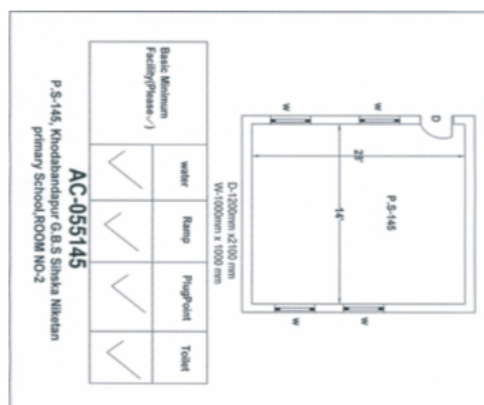

নির্বাচক নিবন্ধন আধিকারিকের স্বাক্ষর

Nazri Naksha

Google Map View

Polling Station Building Front View

Polling Station Front View

Cad View

Key MAP View

1 নাম : রুবোদা বিবি স্বামীর নাম: আতাবুল সেখ বাড়ির নং : n0006 বয়স : 37 লিঙ্গ : মহিলা	BZB2814838 ফটো উপলব্ধ	2 নাম : বেলা খাতুন পিতার নাম: লিখু আজাদ আলি বাড়ির নং : n0035 বয়স : 30 লিঙ্গ : মহিলা	WRI1643287 ফটো উপলব্ধ	3 নাম : আসনাবা বিবি স্বামীর নাম: মতিউর রহমান বাড়ির নং : n0035 বয়স : 30 লিঙ্গ : মহিলা	WRI1643279 ফটো উপলব্ধ
4 নাম : সানা ম খাঁন পিতার নাম: সৈয়ব খাঁন বাড়ির নং : N0020 বয়স : 27 লিঙ্গ : পুরুষ	WRI1762376 ফটো উপলব্ধ	5 নাম : তারিকুল ইসলাম পিতার নাম: লুৎফল সেখ বাড়ির নং : n0041 বয়স : 31 লিঙ্গ : পুরুষ	WRI1299619 ফটো উপলব্ধ	6 নাম : আংগুবা বিবি স্বামীর নাম: উবাইদুর রহমান বাড়ির নং : n0066 বয়স : 36 লিঙ্গ : মহিলা	WRI1126606 ফটো উপলব্ধ
7 নাম : লিটন সেখ পিতার নাম: মাইউদ্দিন সেখ বাড়ির নং : n0065 বয়স : 23 লিঙ্গ : পুরুষ	WRI1872415 ফটো উপলব্ধ	8 নাম : মহঃ আজাদ হোসেন পিতার নাম: মহঃ মাইমুল হক বাড়ির নং : n0039 বয়স : 40 লিঙ্গ : পুরুষ	BZB2416600 ফটো উপলব্ধ	9 নাম : জাহানারা বিবি স্বামীর নাম: সুলতান সেখ বাড়ির নং : n0075 বয়স : 51 লিঙ্গ : মহিলা	WB/08/050/300476 ফটো উপলব্ধ
10 নাম : সায়েদা খাতুন স্বামীর নাম: আব্দুল আজিজ বাড়ির নং : n0041 বয়স : 36 লিঙ্গ : মহিলা	WRI1432673 ফটো উপলব্ধ	11 নাম : নাইম হোসেন পিতার নাম: আব্দুল বাসেত বাড়ির নং : n0068 বয়স : 47 লিঙ্গ : পুরুষ	BZB2415990 ফটো উপলব্ধ	12 নাম : মহঃ সামিকুল হক পিতার নাম: আব্দুর রাসিদ বাড়ির নং : n0048 বয়স : 37 লিঙ্গ : পুরুষ	BZB2814853 ফটো উপলব্ধ
13 নাম : জাসিম সেখ পিতার নাম: মাইউদ্দিন সেখ বাড়ির নং : n0066 বয়স : 36 লিঙ্গ : পুরুষ	BZB2813152 ফটো উপলব্ধ	14 নাম : মতিউর রহমান পিতার নাম: মজিবুর খান বাড়ির নং : n0005 বয়স : 33 লিঙ্গ : পুরুষ	WRI1035872 ফটো উপলব্ধ	15 নাম : রেনু খাতুন স্বামীর নাম: ফরিদ সেখ বাড়ির নং : n0031 বয়স : 61 লিঙ্গ : মহিলা	WRI1126754 ফটো উপলব্ধ
16 নাম : ফিরোজ হোসেন পিতার নাম: আবু তাহের বাড়ির নং : n0047 বয়স : 32 লিঙ্গ : পুরুষ	WRI1206960 ফটো উপলব্ধ	17 নাম : মতিউর রহমান পিতার নাম: মানোয়ারা বেগম বাড়ির নং : n0035 বয়স : 36 লিঙ্গ : পুরুষ	WRI1127265 ফটো উপলব্ধ	18 নাম : কোহিনুর বিবি স্বামীর নাম: রাহমান সেখ বাড়ির নং : n0076 বয়স : 48 লিঙ্গ : মহিলা	BZB2151488 ফটো উপলব্ধ
19 নাম : ফুলনবেওয়া মায়ের নাম: সিদ্দিক সেখ বাড়ির নং : n0037 বয়স : 66 লিঙ্গ : মহিলা	WRI2063675 ফটো উপলব্ধ	20 নাম : টকটকি বিবি স্বামীর নাম: মোকতারুল ইসলাম বাড়ির নং : n0035 বয়স : 42 লিঙ্গ : মহিলা	WRI1035807 ফটো উপলব্ধ	21 নাম : ভল্টু সেখ পিতার নাম: ফরিদ সেখ বাড়ির নং : n0031 বয়স : 56 লিঙ্গ : পুরুষ	WB/08/050/300338 ফটো উপলব্ধ
22 নাম : রীনা বিবি স্বামীর নাম: সেহেরুদ্দিন সেখ বাড়ির নং : n0035 বয়স : 42 লিঙ্গ : মহিলা	WRI1035781 ফটো উপলব্ধ	23 নাম : মানোয়ারা বিবি স্বামীর নাম: আজাদ সেখ বাড়ির নং : n0035 বয়স : 71 লিঙ্গ : মহিলা	WB/08/050/300321 ফটো উপলব্ধ	24 নাম : বাদেনুর বিবি স্বামীর নাম: সাফিকুল আলম বাড়ির নং : n0023 বয়স : 39 লিঙ্গ : মহিলা	BZB2814812 ফটো উপলব্ধ
25 নাম : আফসানা খাতুন পিতার নাম: ফরিদ খাঁন বাড়ির নং : n0020 বয়স : 32 লিঙ্গ : মহিলা	WRI1206952 ফটো উপলব্ধ	26 নাম : তুরসেন রহমান পিতার নাম: সাফিকুল সেখ বাড়ির নং : এন0186 বয়স : 26 লিঙ্গ : পুরুষ	WRI1891662 ফটো উপলব্ধ	27 নাম : শরিফ খান পিতার নাম: তেনু খান বাড়ির নং : n0018 বয়স : 51 লিঙ্গ : পুরুষ	BZB2671097 ফটো উপলব্ধ
28 নাম : আয়েসা বিবি স্বামীর নাম: ভল্টু সেখ বাড়ির নং : n0031 বয়স : 51 লিঙ্গ : মহিলা	WRI2087468 ফটো উপলব্ধ	29 নাম : আনজেরা বিবি স্বামীর নাম: কেরানী সেখ বাড়ির নং : n0077 বয়স : 45 লিঙ্গ : মহিলা	BZB2671121 ফটো উপলব্ধ	30 নাম : আব্দুল রাসিদ পিতার নাম: আব্দুল গফুর বাড়ির নং : n0048 বয়স : 63 লিঙ্গ : পুরুষ	WRI2042232 ফটো উপলব্ধ