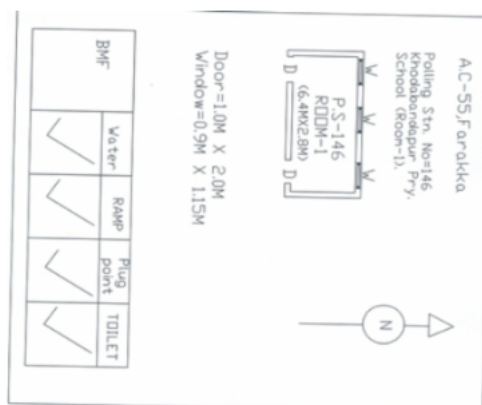

নির্বাচক নিবন্ধন আধিকারিকের স্বাক্ষর

Nazri Naksha

Google Map View

Polling Station Building Front View

Polling Station Front View

Cad View

Key MAP View

1 নাম : আব্দুল আলিম পিতার নাম : আলিম সেখ বাড়ির নং : n0819 বয়স : 30 লিঙ্গ : পুরুষ	WRI1547413 ফটো উপলব্ধ	2 নাম : নাসমিনা বিবি স্বামীর নাম : কেরামত সেখ বাড়ির নং : n08233 বয়স : 30 লিঙ্গ : মহিলা	WRI1547504 ফটো উপলব্ধ	3 নাম : নাজেরা বিবি স্বামীর নাম : নজরুল সেখ বাড়ির নং : n0195 বয়স : 76 লিঙ্গ : মহিলা	BZB2817252 ফটো উপলব্ধ
4 নাম : মহঃ ওবাইদুর রহমান পিতার নাম : মুস্তাজ আলি বাড়ির নং : n0167 বয়স : 60 লিঙ্গ : পুরুষ	WB/08/050/315409 ফটো উপলব্ধ	5 নাম : কামাল হাসান পিতার নাম : মোহঃ ওবাইদুর রহমান বাড়ির নং : n0167 বয়স : 29 লিঙ্গ : পুরুষ	WRI1128214 ফটো উপলব্ধ	6 নাম : রোজিনা বিবি স্বামীর নাম : আব্দুল সাত্তার বাড়ির নং : এন0089 বয়স : 28 লিঙ্গ : মহিলা	WRI1940832 ফটো উপলব্ধ
7 নাম : সামনুর বেওয়া স্বামীর নাম : মুনতাজ বাড়ির নং : n0167 বয়স : 71 লিঙ্গ : মহিলা	WB/08/050/315404 ফটো উপলব্ধ	8 নাম : রাজিনা খাতুন পিতার নাম : আনাকুল সেখ বাড়ির নং : এন0069 বয়স : 33 লিঙ্গ : মহিলা	WRI1433986 ফটো উপলব্ধ	9 নাম : রোশনারা খাতুন পিতার নাম : আব্দুল রাকিব বাড়ির নং : এন0059 বয়স : 28 লিঙ্গ : মহিলা	WRI1885094 ফটো উপলব্ধ
10 নাম : অসিকুল ইসলাম পিতার নাম : সামসুদ্দিন সেখ বাড়ির নং : এন0161 বয়স : 28 লিঙ্গ : পুরুষ	WRI1945179 ফটো উপলব্ধ	11 নাম : জোসনারা খাতুন পিতার নাম : সামসুদ্দিন সেখ বাড়ির নং : এন0161 বয়স : 30 লিঙ্গ : মহিলা	WRI1945203 ফটো উপলব্ধ	12 নাম : উম্মো কুলসুম স্বামীর নাম : আলফাজুদ্দিন সেখ বাড়ির নং : এন0005 বয়স : 25 লিঙ্গ : মহিলা	WRI1946730 ফটো উপলব্ধ
13 নাম : সেরিনা খাতুন স্বামীর নাম : কাউসার আলি বাড়ির নং : এন0069 বয়স : 27 লিঙ্গ : মহিলা	WRI1949239 ফটো উপলব্ধ	14 নাম : রেহিনা খাতুন স্বামীর নাম : নাজমুল হোস্ন বাড়ির নং : এন0072 বয়স : 28 লিঙ্গ : মহিলা	WRI1949247 ফটো উপলব্ধ	15 নাম : রেহেনা খাতুন পিতার নাম : আব্দুল রাকিব বাড়ির নং : এন0059 বয়স : 27 লিঙ্গ : মহিলা	WRI1949395 ফটো উপলব্ধ
16 নাম : মঃ মোকাররাম হোসেন পিতার নাম : মঃআব্দুল হাকিম বাড়ির নং : n0036 বয়স : 59 লিঙ্গ : পুরুষ	BZB2156834 ফটো উপলব্ধ	17 নাম : মানোয়ারা বিবি স্বামীর নাম : জাকির সেখ বাড়ির নং : এন0169 বয়স : 33 লিঙ্গ : মহিলা	WRI1301381 ফটো উপলব্ধ	18 নাম : নাজমে আলম পিতার নাম : সেখ ইদ্রিশ বাড়ির নং : n0137 বয়স : 36 লিঙ্গ : পুরুষ	BZB2816825 ফটো উপলব্ধ
19 নাম : আকতার বিবি স্বামীর নাম : রাক্বান সেখ বাড়ির নং : n0119 বয়স : 36 লিঙ্গ : মহিলা	WRI1128412 ফটো উপলব্ধ	20 নাম : ফরিদা খাতুন স্বামীর নাম : নুর ইসলাম বাড়ির নং : n0233 বয়স : 45 লিঙ্গ : মহিলা	WRI0496067 ফটো উপলব্ধ	21 নাম : উজলেফা বিবি স্বামীর নাম : আনাকুল সেখ বাড়ির নং : n0169 বয়স : 60 লিঙ্গ : মহিলা	WRI2168169 ফটো উপলব্ধ
22 নাম : মহাঃ কাওসার আলাম পিতার নাম : মহাঃ সাদেমান আলি বাড়ির নং : n0115 বয়স : 49 লিঙ্গ : পুরুষ	WRI2105039 ফটো উপলব্ধ	23 নাম : মোহাঃ সফিকুল ইসলাম পিতার নাম : সাফিরুদ্দিন সেখ বাড়ির নং : n0161 বয়স : 41 লিঙ্গ : পুরুষ	BZB2422574 ফটো উপলব্ধ	24 নাম : তাজকেরা বিবি স্বামীর নাম : জয়নাল আবেদিন বাড়ির নং : n0137 বয়স : 40 লিঙ্গ : মহিলা	BZB2422111 ফটো উপলব্ধ
25 নাম : তোহিদুর রহমান পিতার নাম : নজরুল সেখ বাড়ির নং : n0064 বয়স : 33 লিঙ্গ : পুরুষ	WRI1301472 ফটো উপলব্ধ	26 নাম : বিনা বিবি স্বামীর নাম : আনসার সেখ বাড়ির নং : n0122 বয়স : 38 লিঙ্গ : মহিলা	WRI1301209 ফটো উপলব্ধ	27 নাম : জয়নাল আবেদিন পিতার নাম : সেখ ইদ্রিশ বাড়ির নং : n0137 বয়স : 49 লিঙ্গ : পুরুষ	WRI2093540 ফটো উপলব্ধ
28 নাম : মোহাঃ নাজিরুদ্দিন সেখ পিতার নাম : মোকব্বুল হোসেন বাড়ির নং : n0052 বয়স : 40 লিঙ্গ : পুরুষ	BZB2745263 ফটো উপলব্ধ	29 নাম : আমরিনা বিবি স্বামীর নাম : বদরুল সেখ বাড়ির নং : n0169 বয়স : 36 লিঙ্গ : মহিলা	WRI1128230 ফটো উপলব্ধ	30 নাম : রেহেনা বিবি স্বামীর নাম : সামাউন সেখ বাড়ির নং : n0143 বয়স : 47 লিঙ্গ : মহিলা	BZB2816973 ফটো উপলব্ধ