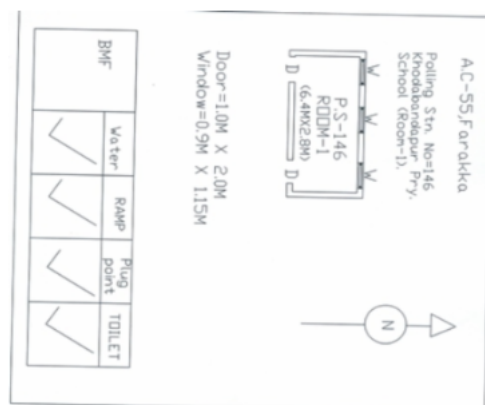

নির্বাচক নিবন্ধন আধিকারিকের স্বাক্ষর

Nazri Naksha

Google Map View

Polling Station Building Front View

Polling Station Front View

Cad View

Key MAP View

1 নাম : মোকমাউল হক পিতার নাম : সাহাজাহান সেখ বাড়ির নং : n0077 বয়স : 39 লিঙ্গ : পুরুষ	WRI1434430 ফটো উপলব্ধ	2 নাম : ফারিদা খাতুন স্বামীর নাম : সারিকুল সেখ বাড়ির নং : n0077 বয়স : 39 লিঙ্গ : মহিলা	WRI1547884 ফটো উপলব্ধ	3 নাম : রেশমা খাতুন পিতার নাম : একবার সেখ বাড়ির নং : n0077 বয়স : 39 লিঙ্গ : মহিলা	WRI1434844 ফটো উপলব্ধ
4 নাম : একবর সেখ পিতার নাম : সাহাজাহান বাড়ির নং : n0077 বয়স : 38 লিঙ্গ : পুরুষ	WRI0523910 ফটো উপলব্ধ	5 নাম : সাহানা জ বিবি স্বামীর নাম : আনাকুল সেখ বাড়ির নং : n0090 বয়স : 35 লিঙ্গ : মহিলা	WRI1301936 ফটো উপলব্ধ	6 নাম : নারগিস বিবি স্বামীর নাম : সারিকুল সেখ বাড়ির নং : n0072 বয়স : 30 লিঙ্গ : মহিলা	WRI1435098 ফটো উপলব্ধ
7 নাম : ফাতেমা বিবি স্বামীর নাম : মোজাম্মেল হক বাড়ির নং : n0009 বয়স : 51 লিঙ্গ : মহিলা	WB/08/050/318395 ফটো উপলব্ধ	8 নাম : জামিলা বিবি স্বামীর নাম : মোহঃ আব্দুল করিম বাড়ির নং : n0021 বয়স : 43 লিঙ্গ : মহিলা	BZB2423531 ফটো উপলব্ধ	9 নাম : মানোয়ারা বেওয়া স্বামীর নাম : এখলাসুর বাড়ির নং : n0028 বয়স : 66 লিঙ্গ : মহিলা	WB/08/050/318501 ফটো উপলব্ধ
10 নাম : লালবানু বিবি স্বামীর নাম : সহিদুল সেখ বাড়ির নং : n0028 বয়স : 41 লিঙ্গ : মহিলা	BZB2424372 ফটো উপলব্ধ	11 নাম : মর্শিদা বিবি স্বামীর নাম : জাহিরুল ইসলাম বাড়ির নং : n0028 বয়স : 33 লিঙ্গ : মহিলা	WRI1434976 ফটো উপলব্ধ	12 নাম : হকসাহেব সেখ পিতার নাম : মজিবুর রহমান বাড়ির নং : এন0074 বয়স : 29 লিঙ্গ : পুরুষ	WRI1873991 ফটো উপলব্ধ
13 নাম : চামেলি খাতুন স্বামীর নাম : আকবর আলি বাড়ির নং : এন0028 বয়স : 27 লিঙ্গ : মহিলা	WRI1938471 ফটো উপলব্ধ	14 নাম : হুমেরা খাতুন স্বামীর নাম : সাবির আহমেদ বাড়ির নং : এন0045 বয়স : 33 লিঙ্গ : মহিলা	WRI1890722 ফটো উপলব্ধ	15 নাম : রেসমা খাতুন স্বামীর নাম : লিটন সেখ বাড়ির নং : এন0060 বয়স : 28 লিঙ্গ : মহিলা	WRI1941095 ফটো উপলব্ধ
16 নাম : মজিবুর রহমান পিতার নাম : মোতুজ সেখ বাড়ির নং : n0074 বয়স : 56 লিঙ্গ : পুরুষ	WRI2147205 ফটো উপলব্ধ	17 নাম : আব্দুল ক্বাতি পিতার নাম : ইমামুল সেখ বাড়ির নং : n0140 বয়স : 33 লিঙ্গ : পুরুষ	WRI0794545 ফটো উপলব্ধ	18 নাম : সহিদুল সেখ পিতার নাম : একলামুর সেখ বাড়ির নং : n0028 বয়স : 42 লিঙ্গ : পুরুষ	BZB2158129 ফটো উপলব্ধ
19 নাম : ছবি খাতুন স্বামীর নাম : আজিজুর রহমান বাড়ির নং : n0100 বয়স : 30 লিঙ্গ : মহিলা	WRI1547850 ফটো উপলব্ধ	20 নাম : সাহাদাত হোসেন পিতার নাম : ইব্রাহিম সেখ বাড়ির নং : n0052 বয়স : 43 লিঙ্গ : পুরুষ	BZB2158921 ফটো উপলব্ধ	21 নাম : নর আনাম সেখ পিতার নাম : এজাবুল সেখ বাড়ির নং : n0071 বয়স : 33 লিঙ্গ : পুরুষ	WRI1302116 ফটো উপলব্ধ
22 নাম : সাবেরা খাতুন স্বামীর নাম : ইমরান সেখ বাড়ির নং : n0097 বয়স : 33 লিঙ্গ : মহিলা	WRI1765981 ফটো উপলব্ধ	23 নাম : মেমেরা খাতুন স্বামীর নাম : বাবর আলি বাড়ির নং : এন0025 বয়স : 27 লিঙ্গ : মহিলা	WRI1941079 ফটো উপলব্ধ	24 নাম : মহঃ আবু তাহের পিতার নাম : সাহিদুল হক বাড়ির নং : n0021 বয়স : 39 লিঙ্গ : পুরুষ	BZB2423523 ফটো উপলব্ধ
25 নাম : সাহানা জ বেগম স্বামীর নাম : সারিকুল ইসলাম বাড়ির নং : n0021 বয়স : 39 লিঙ্গ : মহিলা	WRI1208495 ফটো উপলব্ধ	26 নাম : আবু তাহের পিতার নাম : সামসুল বাড়ির নং : n0039 বয়স : 60 লিঙ্গ : পুরুষ	WRI2167625 ফটো উপলব্ধ	27 নাম : আবুল খের সেখ মায়ের নাম : ইয়াশিন সেখ বাড়ির নং : n0009 বয়স : 45 লিঙ্গ : পুরুষ	WRI0521021 ফটো উপলব্ধ
28 নাম : সাফেদা বিবি স্বামীর নাম : আবু তাহের বাড়ির নং : n0039 বয়স : 56 লিঙ্গ : মহিলা	BZB1528561 ফটো উপলব্ধ	29 নাম : সাবিলা স্বামীর নাম : আব্দুল খালেক বাড়ির নং : n0097 বয়স : 55 লিঙ্গ : মহিলা	WRI2107951 ফটো উপলব্ধ	30 নাম : মোহঃ রফিকুল ইসলাম পিতার নাম : মোহঃ সানাউল্লাহ বিশ্বাস বাড়ির নং : n0041 বয়স : 47 লিঙ্গ : পুরুষ	BZB1305507 ফটো উপলব্ধ