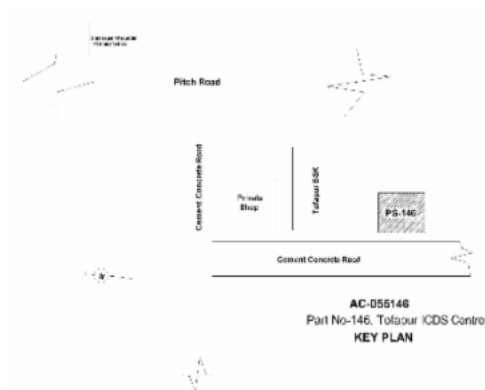

Nazri Naksha