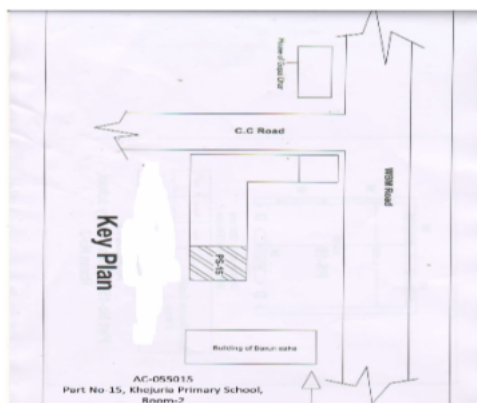

Nazri Naksha