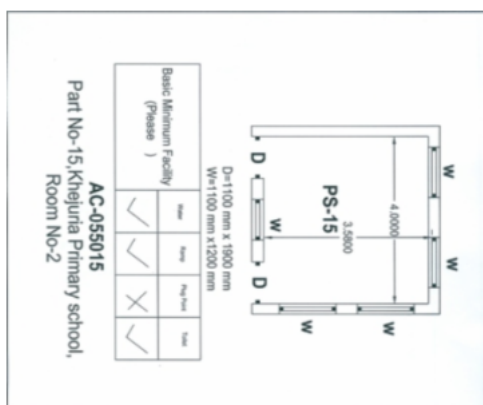

নির্বাচক নিবন্ধন আধিকারিকের স্বাক্ষর

Nazri Naksha

Google Map View

Polling Station Building Front View

Polling Station Front View

Cad View

Key MAP View

1 নাম : সমীর রবিদাস পিতার নাম: সুবল রবিদাস বাড়ির নং : n0207 বয়স : 37 লিঙ্গ : পুরুষ	WRI0764621 ফটো উপলব্ধ	2 নাম : রুবি মিশ্র স্বামীর নাম: কিংকু মিশ্র বাড়ির নং : n0009 বয়স : 46 লিঙ্গ : মহিলা	BZB1404078 ফটো উপলব্ধ	3 নাম : বাপি রবিদাস পিতার নাম: সুবল রবিদাস বাড়ির নং : n0207 বয়স : 30 লিঙ্গ : পুরুষ	WRI1593805 ফটো উপলব্ধ
4 নাম : দশরথ ঘোষ পিতার নাম: গনেশ ঘোষ বাড়ির নং : n0266 বয়স : 65 লিঙ্গ : পুরুষ	BZB2248300 ফটো উপলব্ধ	5 নাম : মিনা ভগত স্বামীর নাম: সুভাষ ভগত বাড়ির নং : এন000 বয়স : 55 লিঙ্গ : মহিলা	WRI2497667 ফটো উপলব্ধ	6 নাম : পরিমল চক্রবর্তী পিতার নাম: সুনীল কুমার চক্রবর্তী বাড়ির নং : না বয়স : 38 লিঙ্গ : পুরুষ	BZB2779692 ফটো উপলব্ধ
7 নাম : ক্যামেলিয়া মিশ্র পিতার নাম: কিংকু কুমার মিশ্র বাড়ির নং : এন0009 বয়স : 26 লিঙ্গ : মহিলা	WRI1876143 ফটো উপলব্ধ	8 নাম : মমতা রবিদাস স্বামীর নাম: সমীর রবিদাস বাড়ির নং : N00207 বয়স : 27 লিঙ্গ : মহিলা	WRI2204303 ফটো উপলব্ধ	9 নাম : অনিল কুমার সাহা পিতার নাম: নন্দলাল সাহা বাড়ির নং : n0240 বয়স : 76 লিঙ্গ : পুরুষ	BZB2277044 ফটো উপলব্ধ
10 নাম : কিংকু কুমার পিতার নাম: সাধন কুমার মিশ্র বাড়ির নং : n0009 বয়স : 59 লিঙ্গ : পুরুষ	WRI2201077 ফটো উপলব্ধ	11 নাম : অর্পন কুমার সাহা পিতার নাম: অসিত কুমার সাহা বাড়ির নং : এন0000 বয়স : 36 লিঙ্গ : পুরুষ	BZB2780658 ফটো উপলব্ধ	12 নাম : সুহাগী ঘোষ বিশ্বাস স্বামীর নাম: সুশেখর বিশ্বাস বাড়ির নং : n0238 বয়স : 34 লিঙ্গ : মহিলা	WRI1353887 ফটো উপলব্ধ
13 নাম : সুশেখরা বিশ্বাস পিতার নাম: সুবোধ বিশ্বাস বাড়ির নং : এন0238 বয়স : 49 লিঙ্গ : পুরুষ	WRI1983436 ফটো উপলব্ধ	14 নাম : রুস্পা চৌধুরি স্বামীর নাম: পবিত্র চৌধুরি বাড়ির নং : n0051 বয়স : 36 লিঙ্গ : মহিলা	WRI1593995 ফটো উপলব্ধ	15 নাম : সন্তোষ চৌধুরী স্বামীর নাম: লুতরু চৌধুরী বাড়ির নং : n0051 বয়স : 72 লিঙ্গ : মহিলা	WRI2500031 ফটো উপলব্ধ
16 নাম : পবিত্র চৌধুরী মায়ের নাম: মালতী চৌধুরী বাড়ির নং : n0051 বয়স : 38 লিঙ্গ : পুরুষ	WRI0051722 ফটো উপলব্ধ	17 নাম : ফাল্গুনী চৌধুরী স্বামীর নাম: আনন্দ চৌধুরি বাড়ির নং : n0051 বয়স : 39 লিঙ্গ : মহিলা	WRI1593771 ফটো উপলব্ধ	18 নাম : আনন্দ চৌধুরী মায়ের নাম: মালতী চৌধুরী বাড়ির নং : n0051 বয়স : 37 লিঙ্গ : পুরুষ	WRI0764589 ফটো উপলব্ধ
19 নাম : গোপাল কুণ্ডু পিতার নাম: সন্তোষ কুমার কুণ্ডু বাড়ির নং : n0222 বয়স : 41 লিঙ্গ : পুরুষ	BZB2276061 ফটো উপলব্ধ	20 নাম : সন্তোষ কুমার কুণ্ডু পিতার নাম: মানিরাম কুণ্ডু বাড়ির নং : n0222 বয়স : 91 লিঙ্গ : পুরুষ	WRI1983469 ফটো উপলব্ধ	21 নাম : সত্য রঞ্জন কুণ্ডু পিতার নাম: সন্তোষ কুমার কুণ্ডু বাড়ির নং : n0222 বয়স : 58 লিঙ্গ : পুরুষ	BZB1404573 ফটো উপলব্ধ
22 নাম : শিবশঙ্কর কুণ্ডু পিতার নাম: সন্তোষকুমার কুণ্ডু বাড়ির নং : n0222 বয়স : 60 লিঙ্গ : পুরুষ	WB/08/050/015004 ফটো উপলব্ধ	23 নাম : সরস্বতী কুণ্ডু পিতার নাম: সন্তোষ কুমার কুণ্ডু বাড়ির নং : n0252 বয়স : 41 লিঙ্গ : মহিলা	WRI1067941 ফটো উপলব্ধ	24 নাম : জুলি কুমারী সাহা স্বামীর নাম: বাপী প্রসাদ সাহা বাড়ির নং : n0020 বয়স : 36 লিঙ্গ : মহিলা	WRI1247667 ফটো উপলব্ধ
25 নাম : বাপী প্রসাদ সাহা মায়ের নাম: চঞ্চলা সাহা বাড়ির নং : n0200 বয়স : 46 লিঙ্গ : পুরুষ	BZB1278563 ফটো উপলব্ধ	26 নাম : পূজা গুরুঙ্গ স্বামীর নাম: সুরজীত ঘোষ বাড়ির নং : n0272 বয়স : 38 লিঙ্গ : মহিলা	WRI0996801 ফটো উপলব্ধ	27 নাম : রনজীত ঘোষ পিতার নাম: দশরথ ঘোষ বাড়ির নং : n0268 বয়স : 40 লিঙ্গ : পুরুষ	WRI0996868 ফটো উপলব্ধ
28 নাম : প্রকাশ ঘোষ পিতার নাম: দশরথ ঘোষ বাড়ির নং : n0270 বয়স : 35 লিঙ্গ : পুরুষ	WRI0996850 ফটো উপলব্ধ	29 নাম : ইন্দ্রজীত ঘোষ পিতার নাম: দশরথ ঘোষ বাড়ির নং : n0274 বয়স : 34 লিঙ্গ : পুরুষ	WRI0996884 ফটো উপলব্ধ	30 নাম : বিকাশ ঘোষ পিতার নাম: দশরথ ঘোষ বাড়ির নং : n0275 বয়স : 36 লিঙ্গ : পুরুষ	WRI0996843 ফটো উপলব্ধ