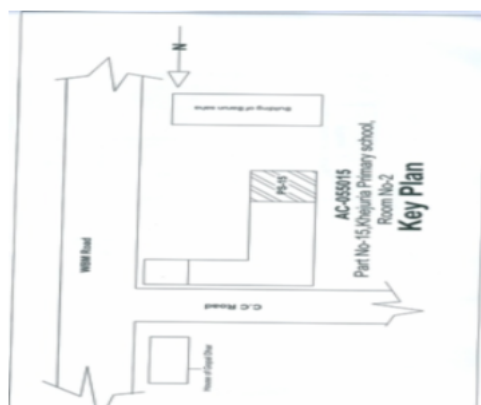

Key MAP View